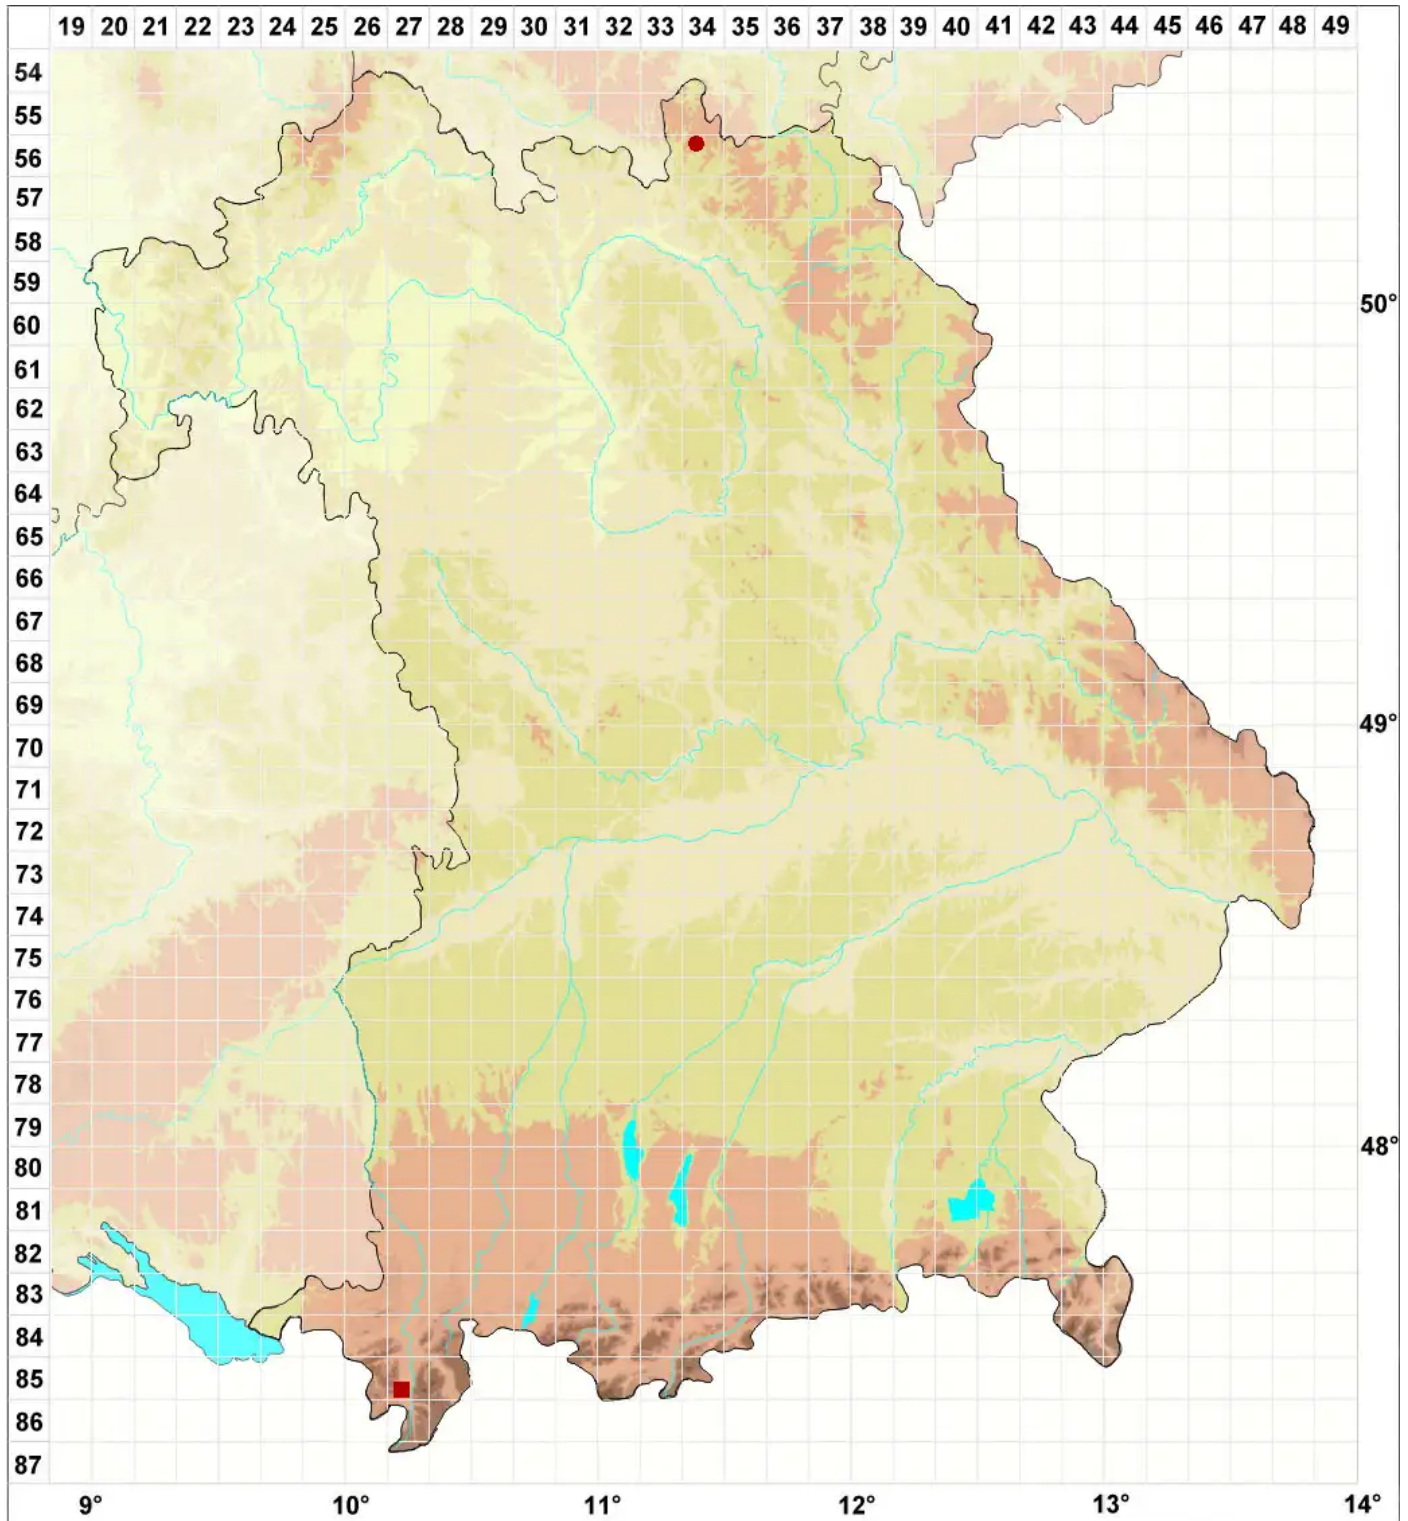

Chaenotheca gracilentata (Ach.) Mattsson & Middelb.

Schlanke Stecknadel

Legende:

Symbole:

Ausgefülltes Symbol:
Zeitraum von 1980 bis heute (Aktuelle Angabe)

Leeres Symbol:
Zeitraum vor 1980 (Altangabe)

Quadrat: Herbarbeleg