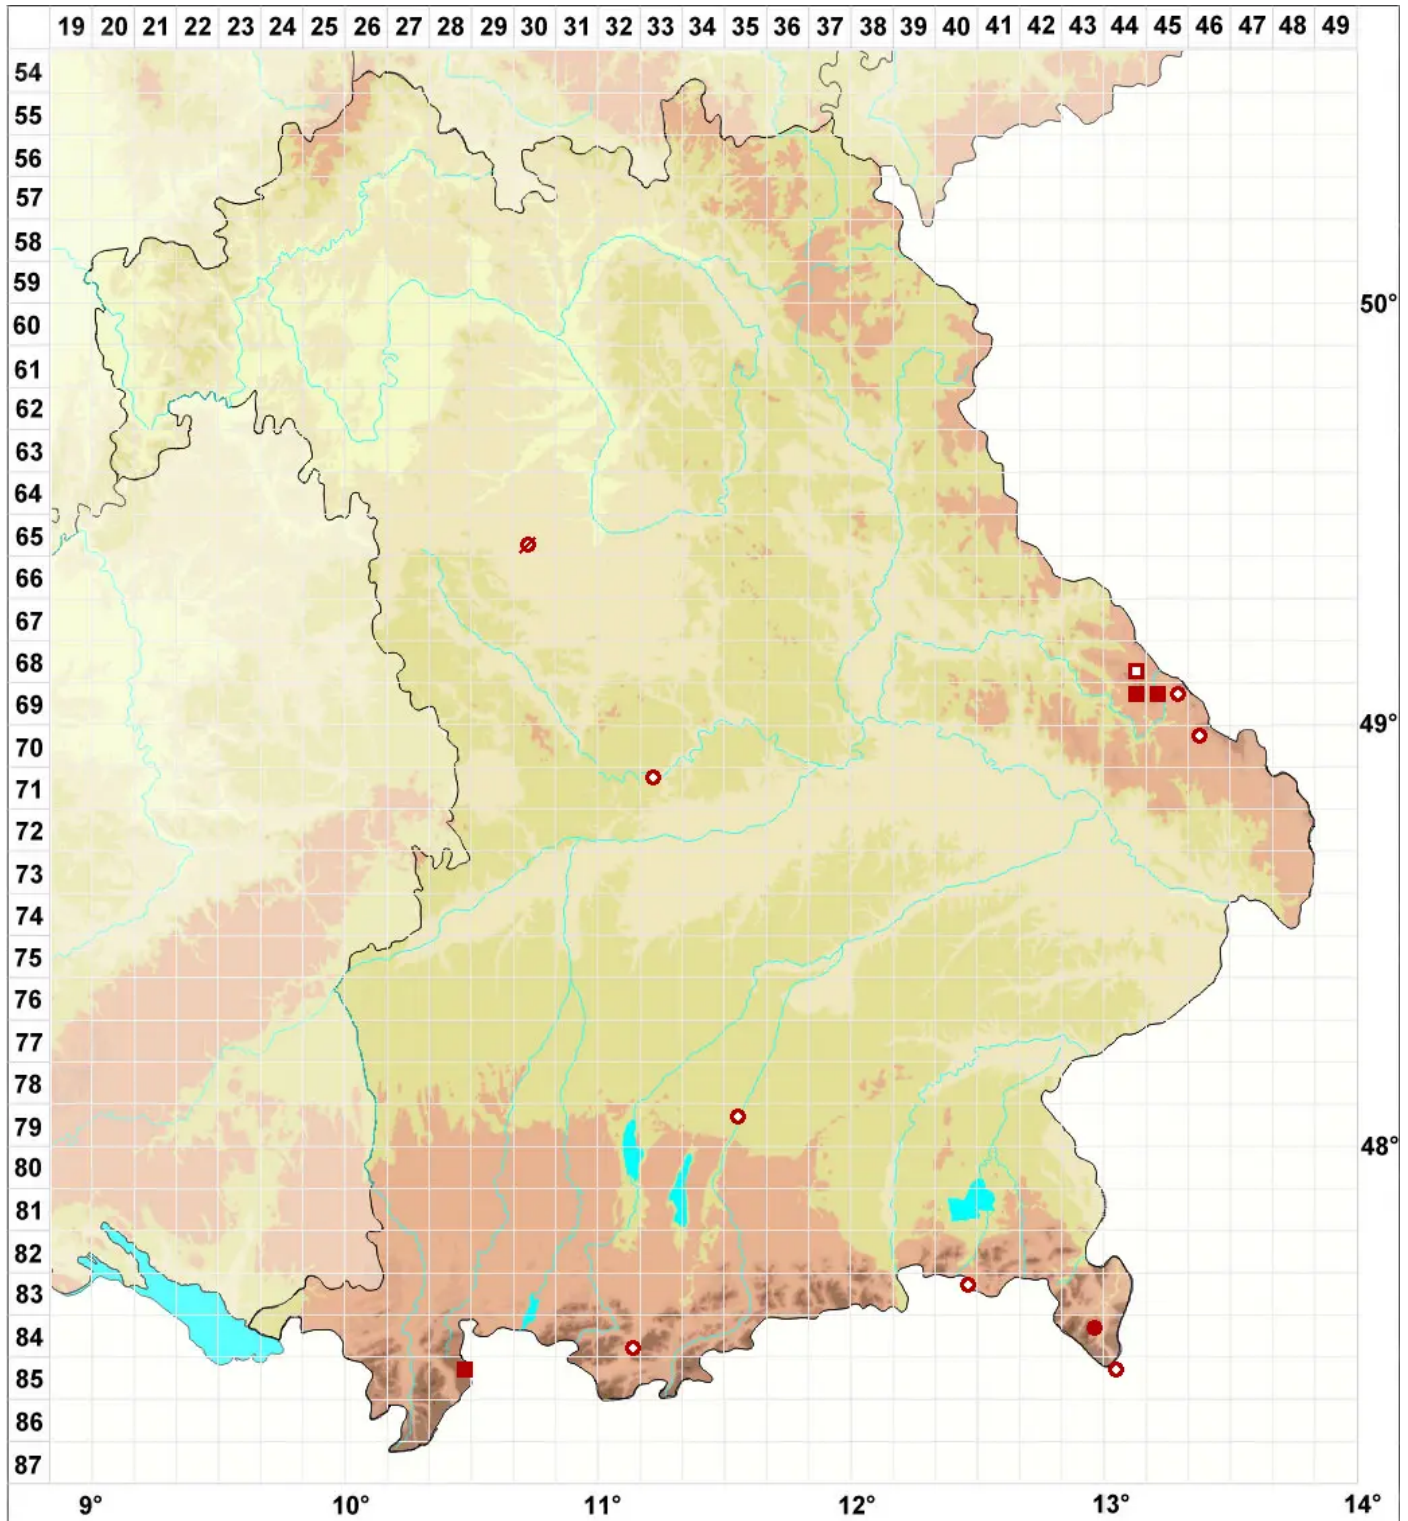

# Cyphelium inquinans (Sm.) Trevis.

## Graue Staubfruchtflechte

Legende:

- Symbole:**  
Ausgefülltes Symbol:  
Zeitraum von 1980 bis heute (Aktuelle Angabe)  
Leeres Symbol:  
Zeitraum vor 1980 (Altangabe)  
Quadrat: Herbarbeleg