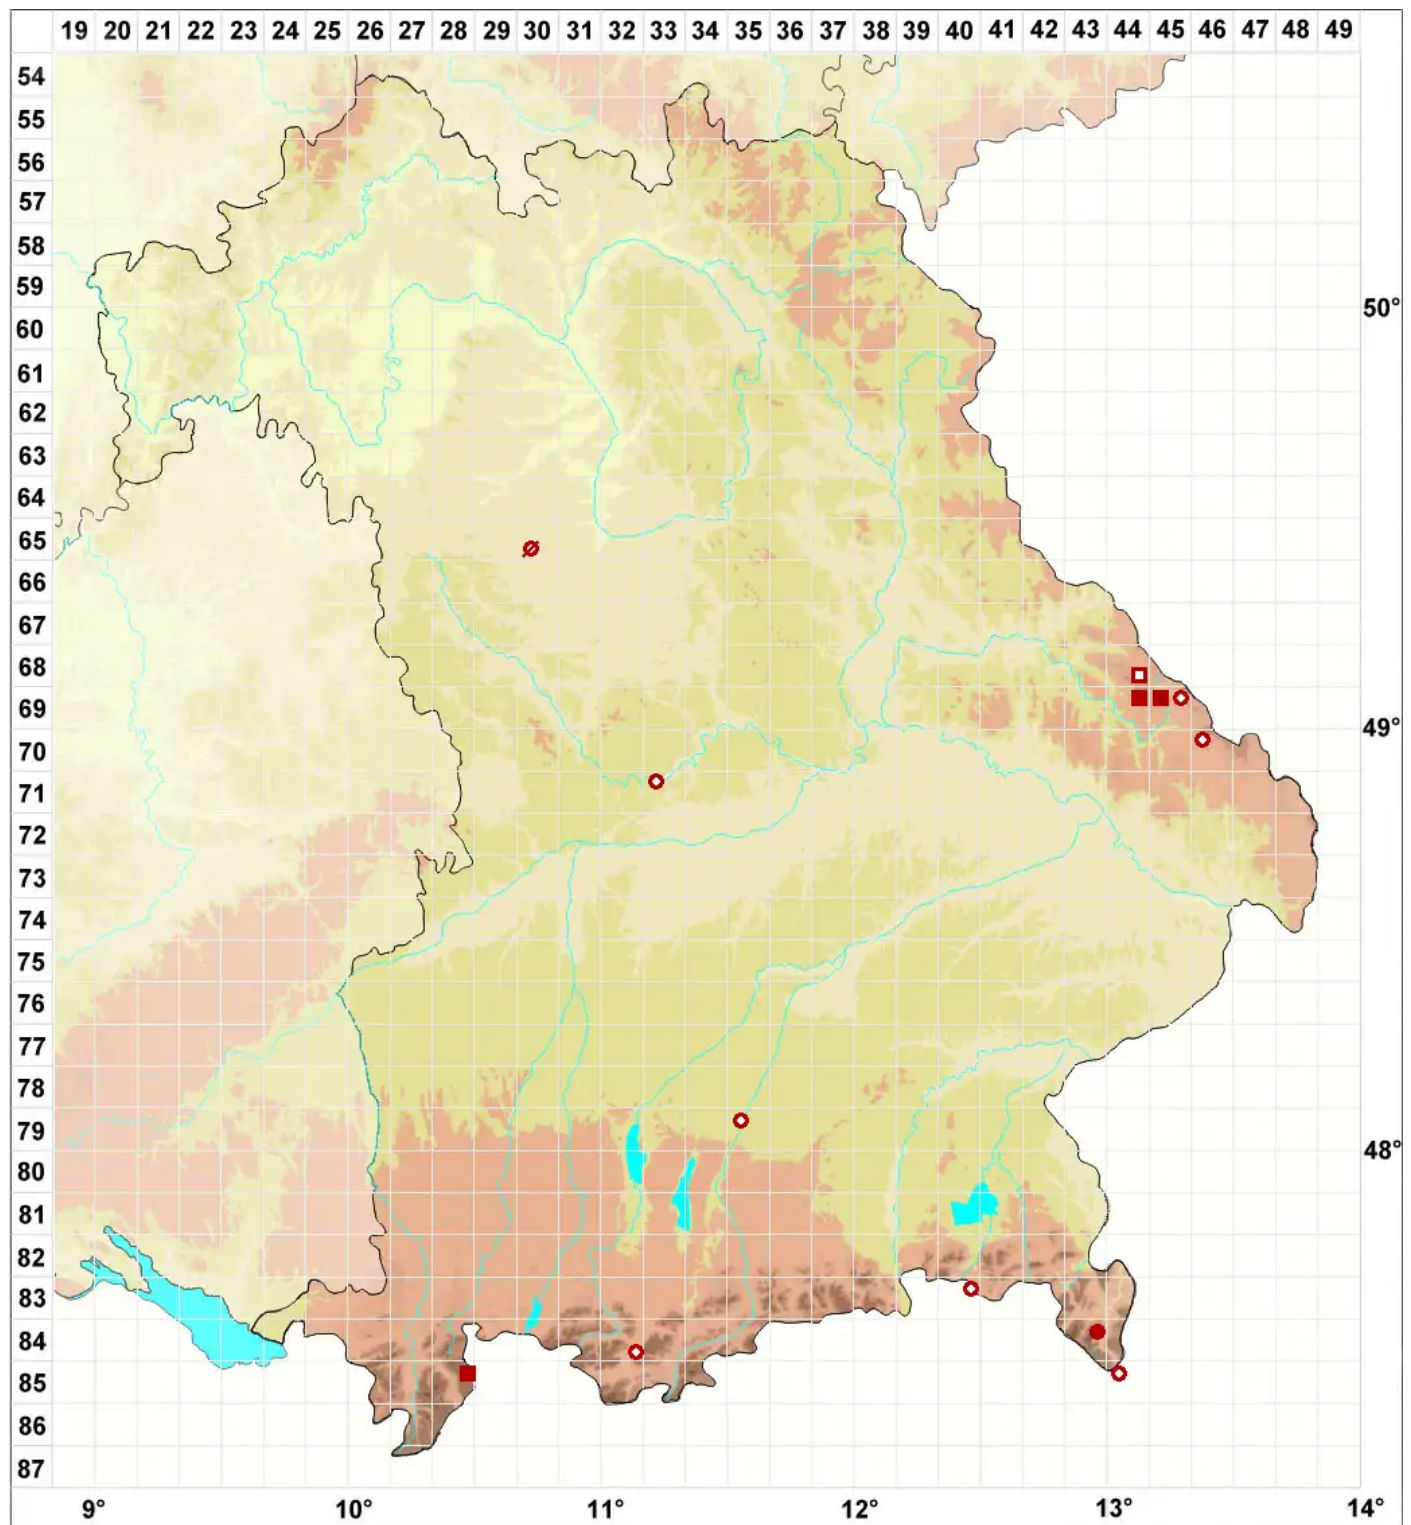

Cyphelium inquinans (Sm.) Trevis.

Graue Staubfruchtflechte

Legende:

Symbole:

Ausgefülltes Symbol:
Zeitraum von 1980 bis heute (Aktuelle Angabe)

Leeres Symbol:
Zeitraum vor 1980 (Altangabe)

Quadrat: Herbarbeleg