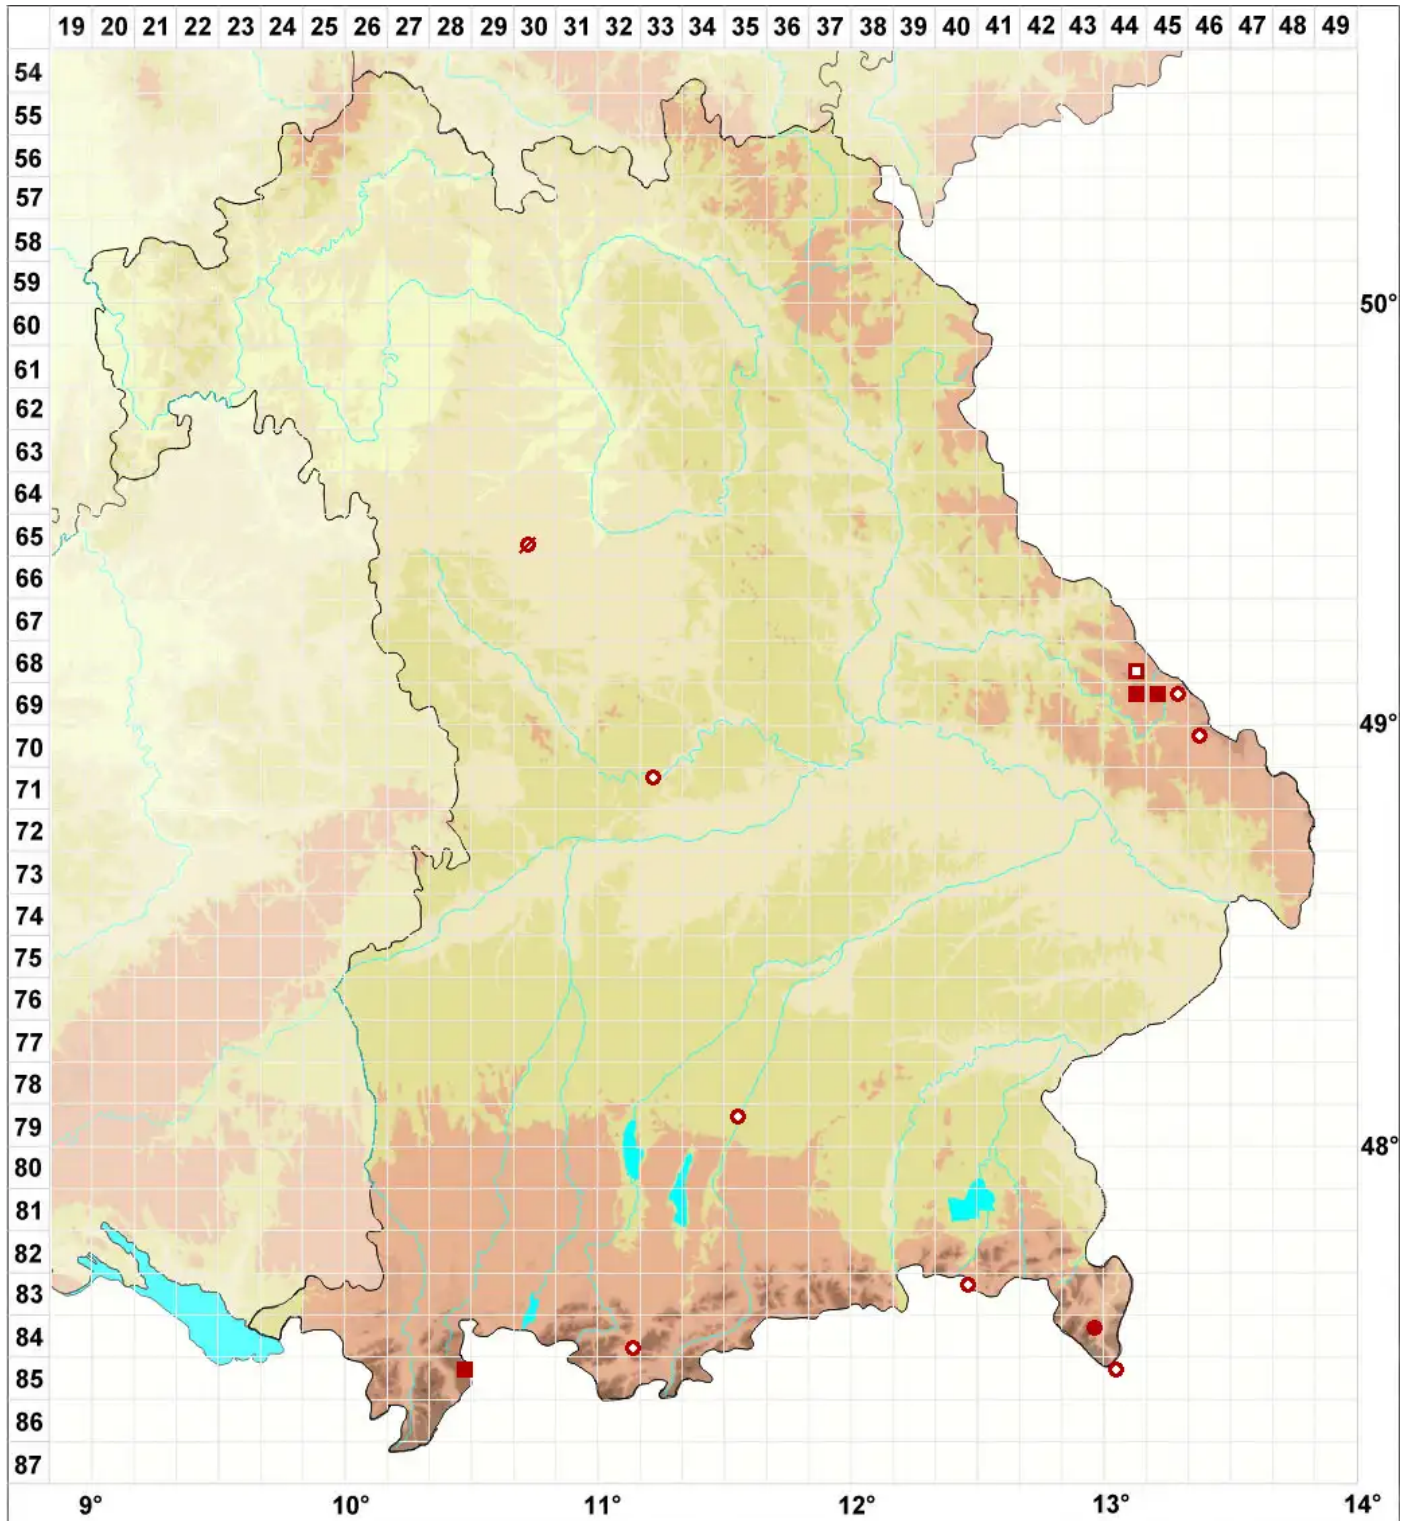

Cyphelium inquinans (Sm.) Trevis.

Graue Staubfruchtflechte

Legende:

Symbole:

Ausgefülltes Symbol:
Zeitraum von 1980 bis heute (Aktuelle Angabe)

Leeres Symbol:
Zeitraum vor 1980 (Altangabe)

Quadrat: Herbarbeleg