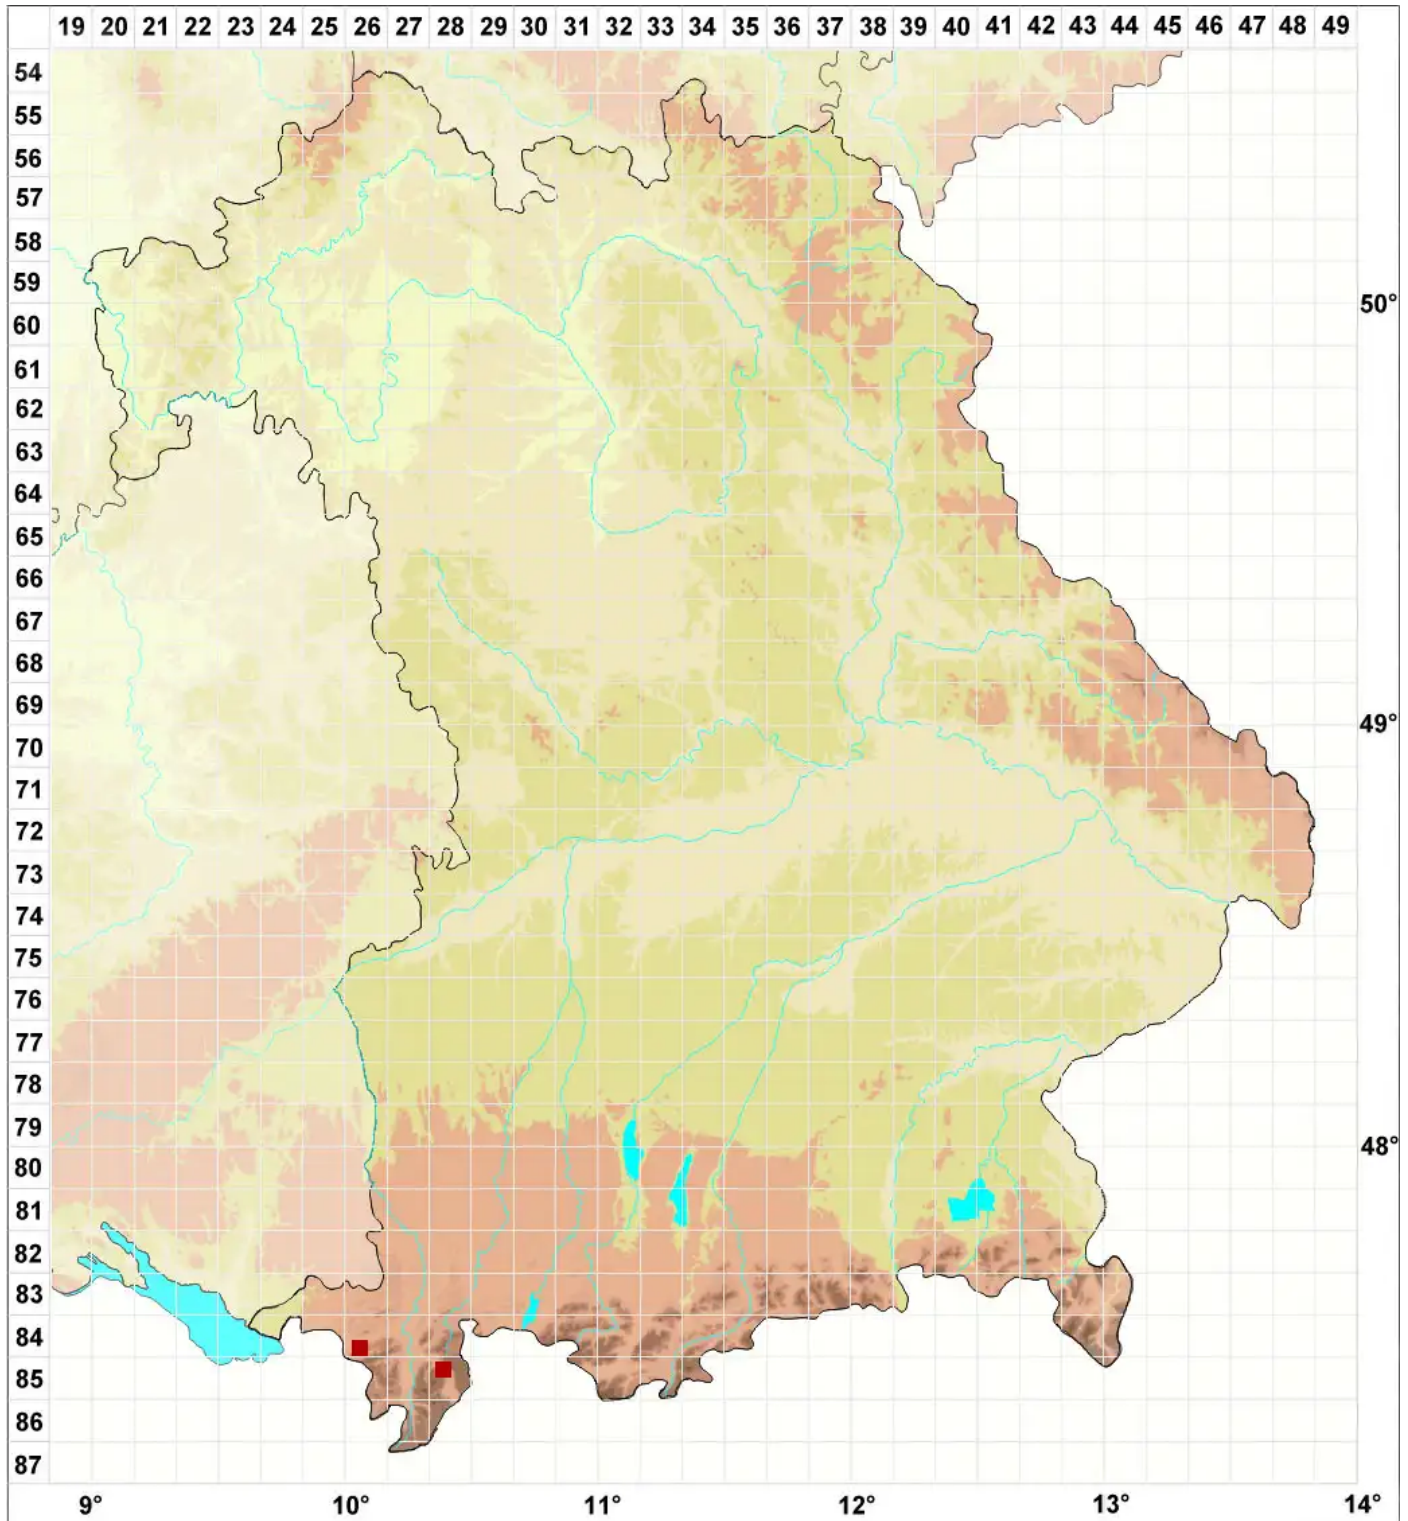

Cyphelium karelicum (Vain.) Räsänen

Karelische Staubfruchtflechte

Legende:

Symbole:

Ausgefülltes Symbol:
Zeitraum von 1980 bis heute (Aktuelle Angabe)

Leeres Symbol:
Zeitraum vor 1980 (Altangabe)

Quadrat: Herbarbeleg