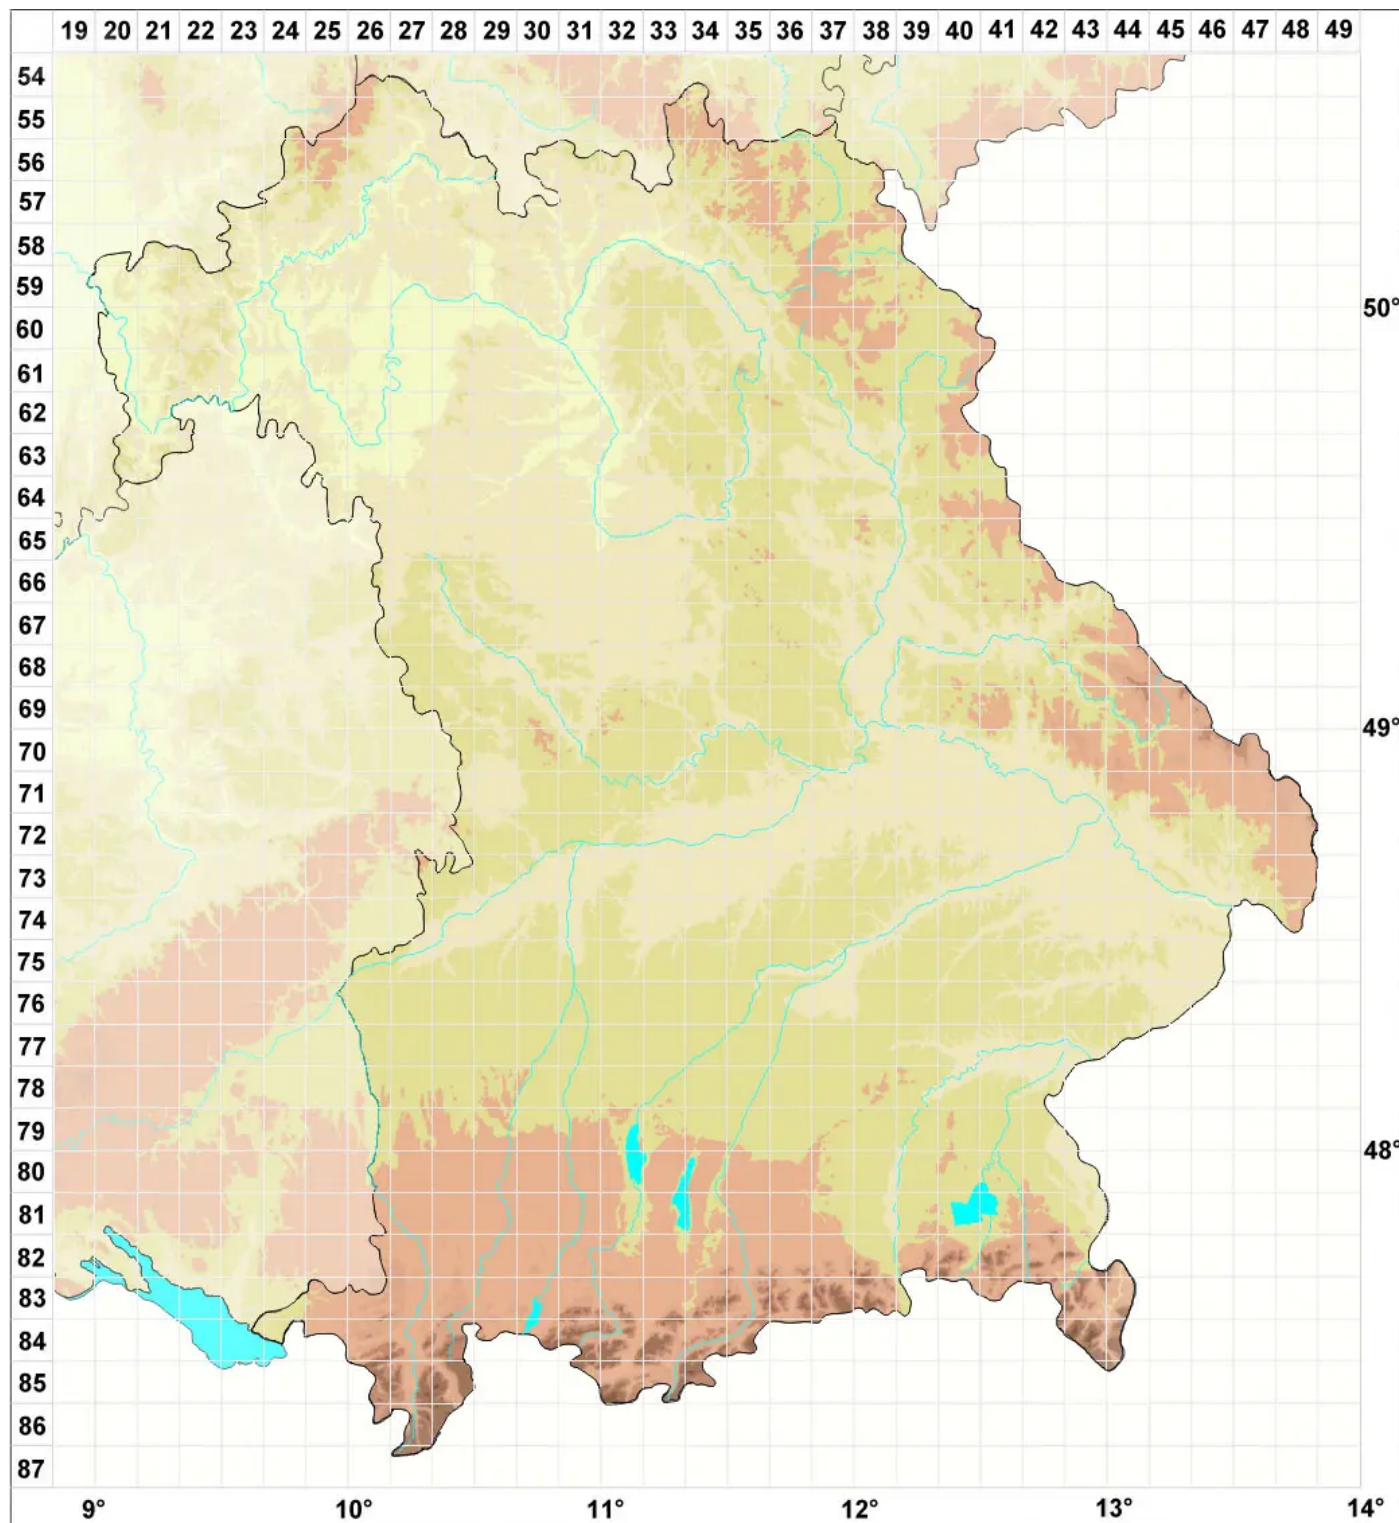

# Cyphelium lecideinum (Nyl.) Trevis.

Fels-Staubfruchtflechte

Legende:

**Symbole:**

Ausgefülltes Symbol:  
Zeitraum von 1980 bis heute (Aktuelle Angabe)

Leeres Symbol:  
Zeitraum vor 1980 (Altangabe)

Quadrat: Herbarbeleg