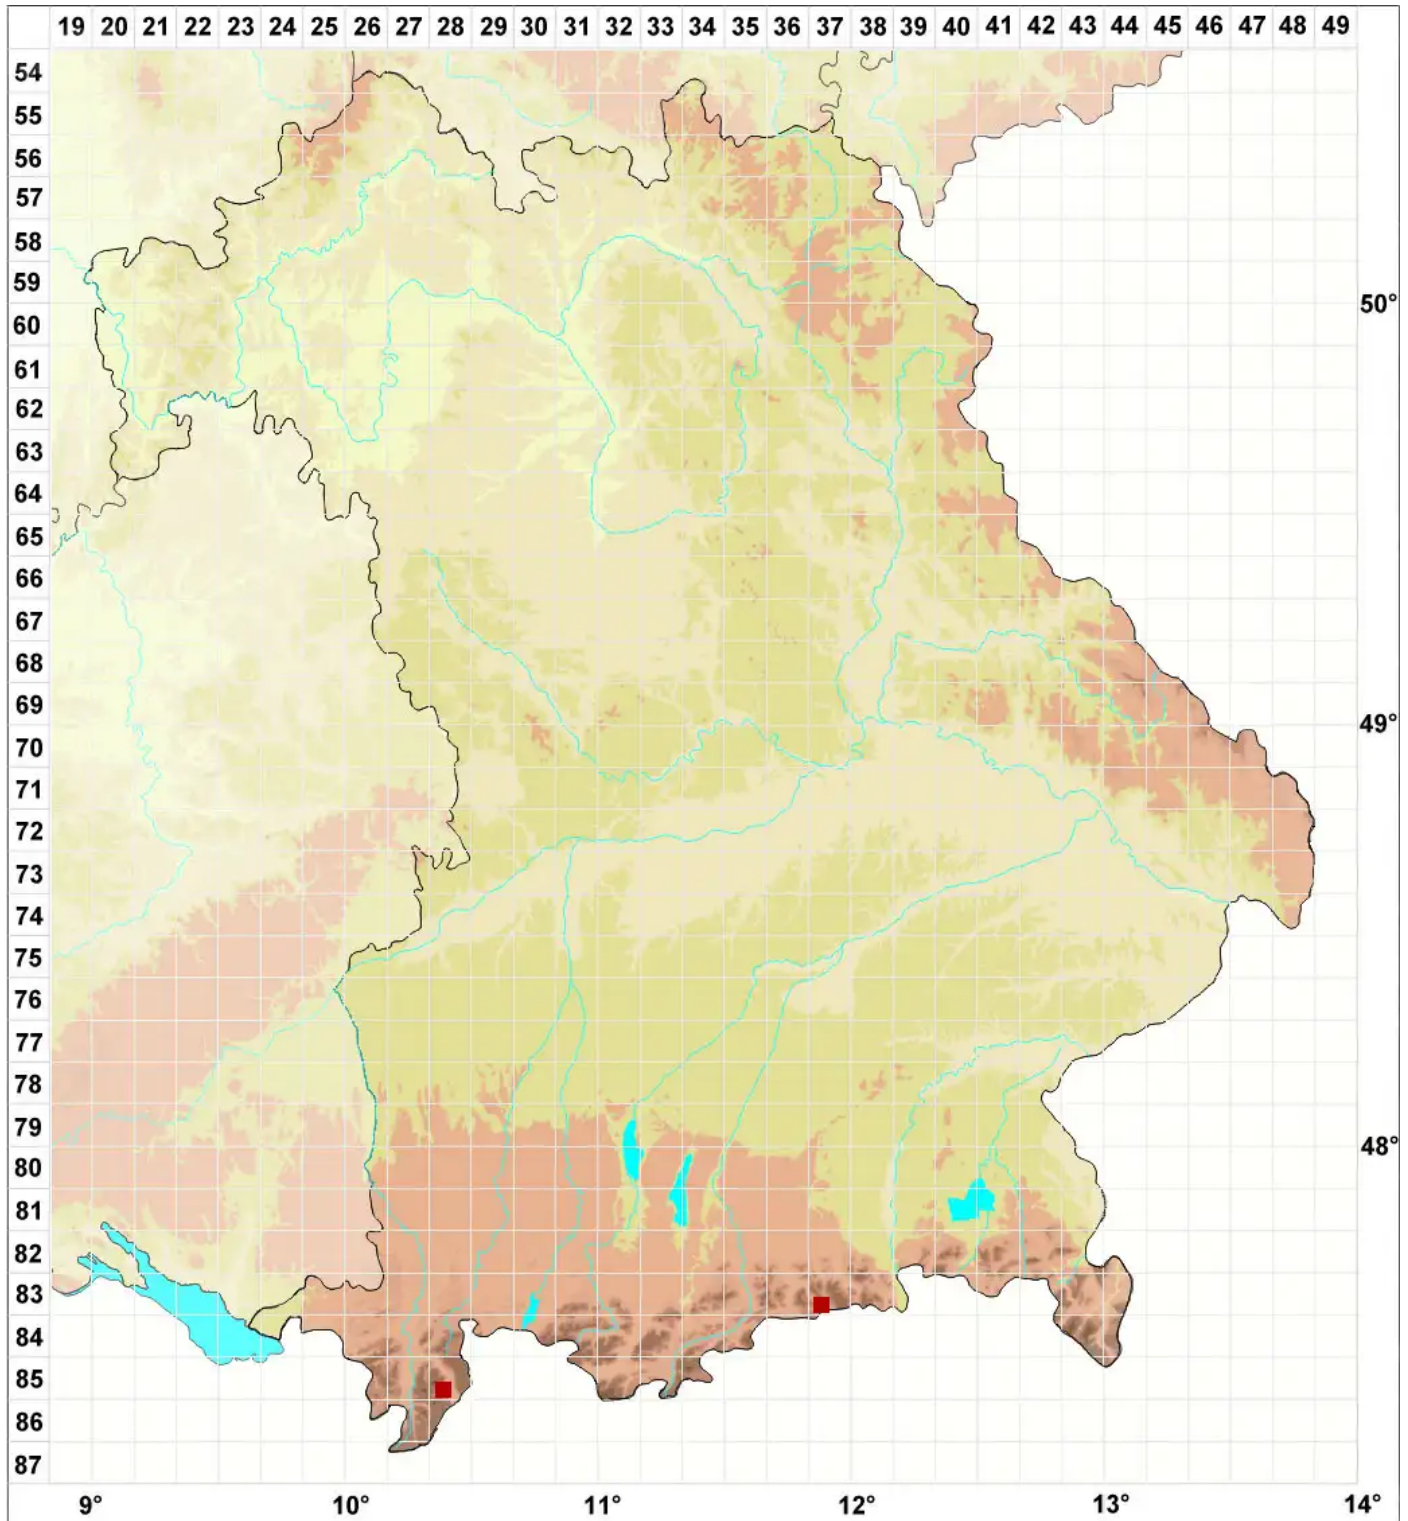

# Cyphelium lucidum (Th. Fr.) Th. Fr.

## Leuchtende Staubfruchtflechte

Legende:

- Symbole:**  
Ausgefülltes Symbol:  
Zeitraum von 1980 bis heute (Aktuelle Angabe)  
Leeres Symbol:  
Zeitraum vor 1980 (Altangabe)  
Quadrat: Herbarbeleg