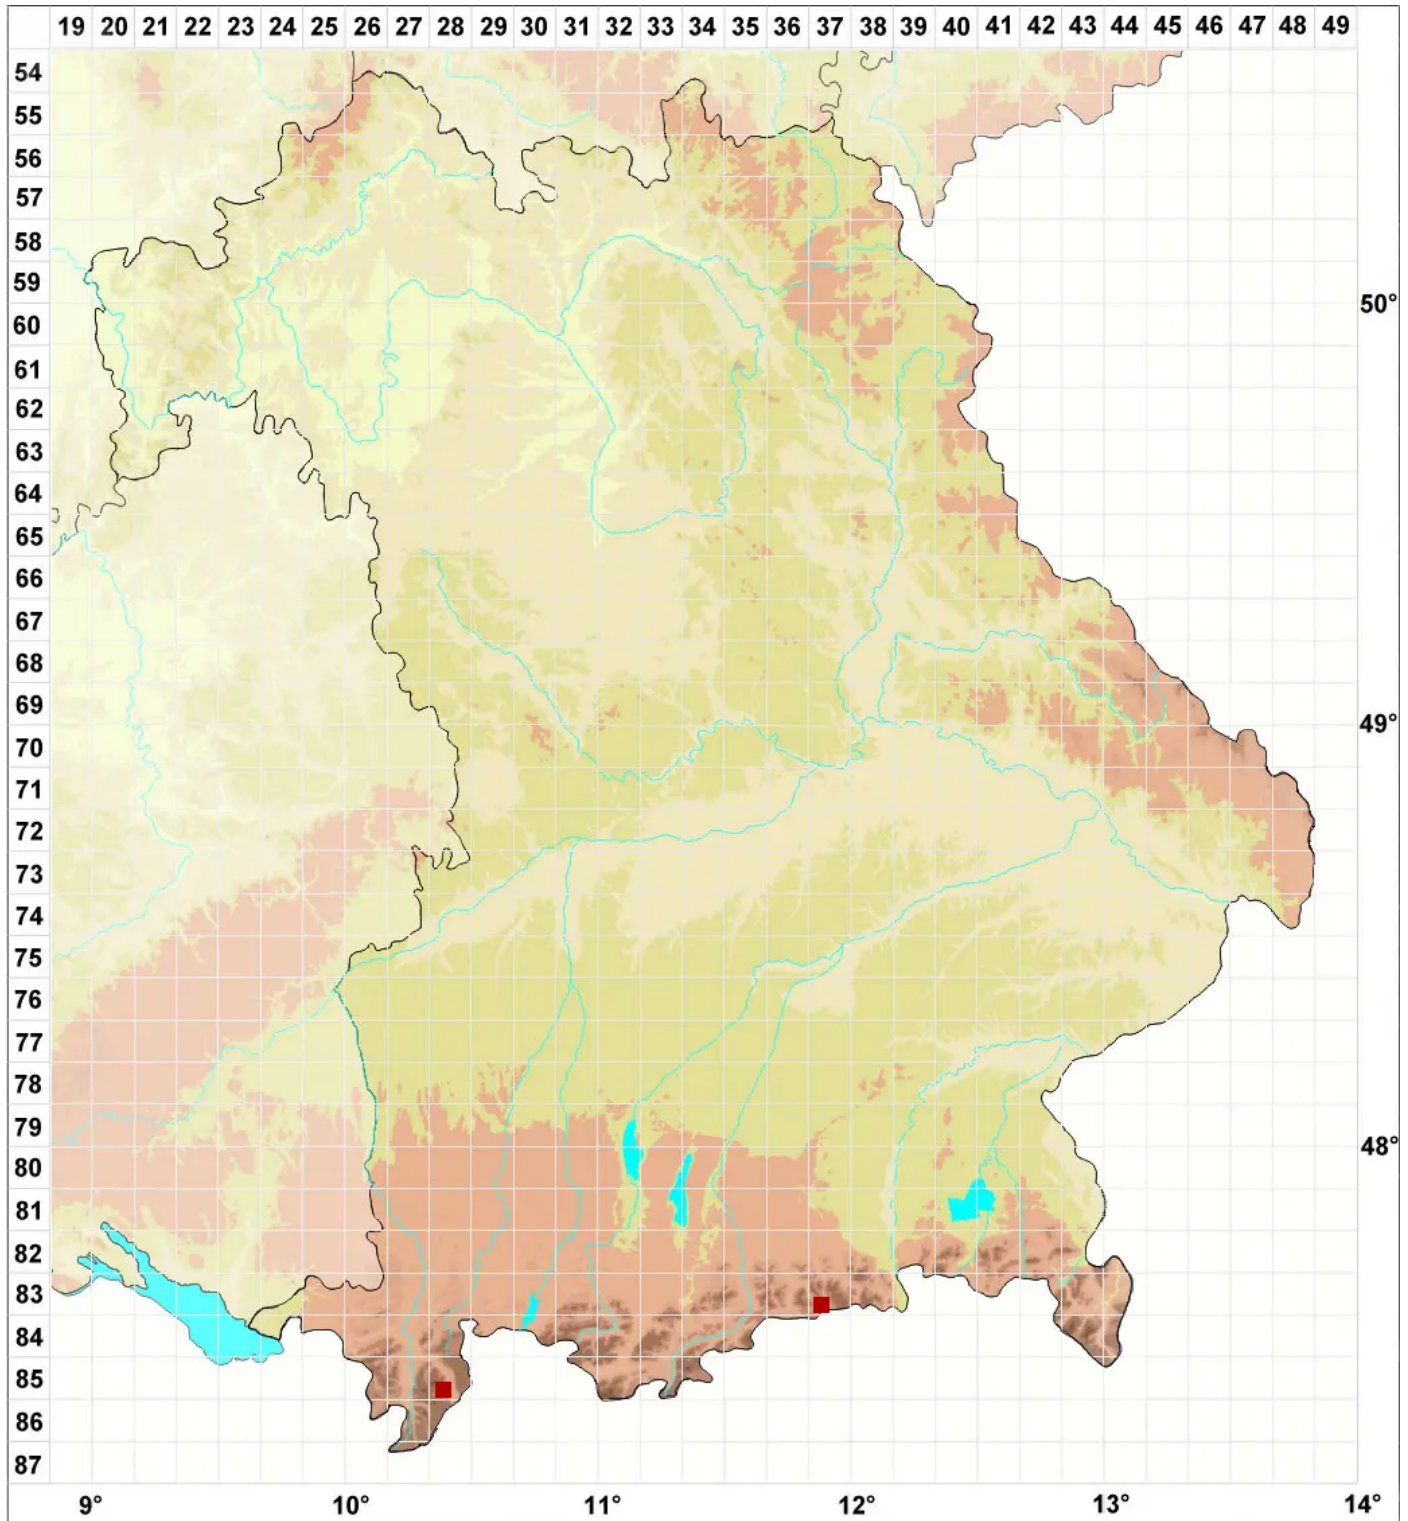

Cyphelium lucidum (Th. Fr.) Th. Fr.

Leuchtende Staubfruchtflechte

Legende:

- Symbole:**
- Ausgefülltes Symbol:
Zeitraum von 1980 bis heute (Aktuelle Angabe)
 - Leeres Symbol:
Zeitraum vor 1980 (Altangabe)
 - Quadrat: Herbarbeleg