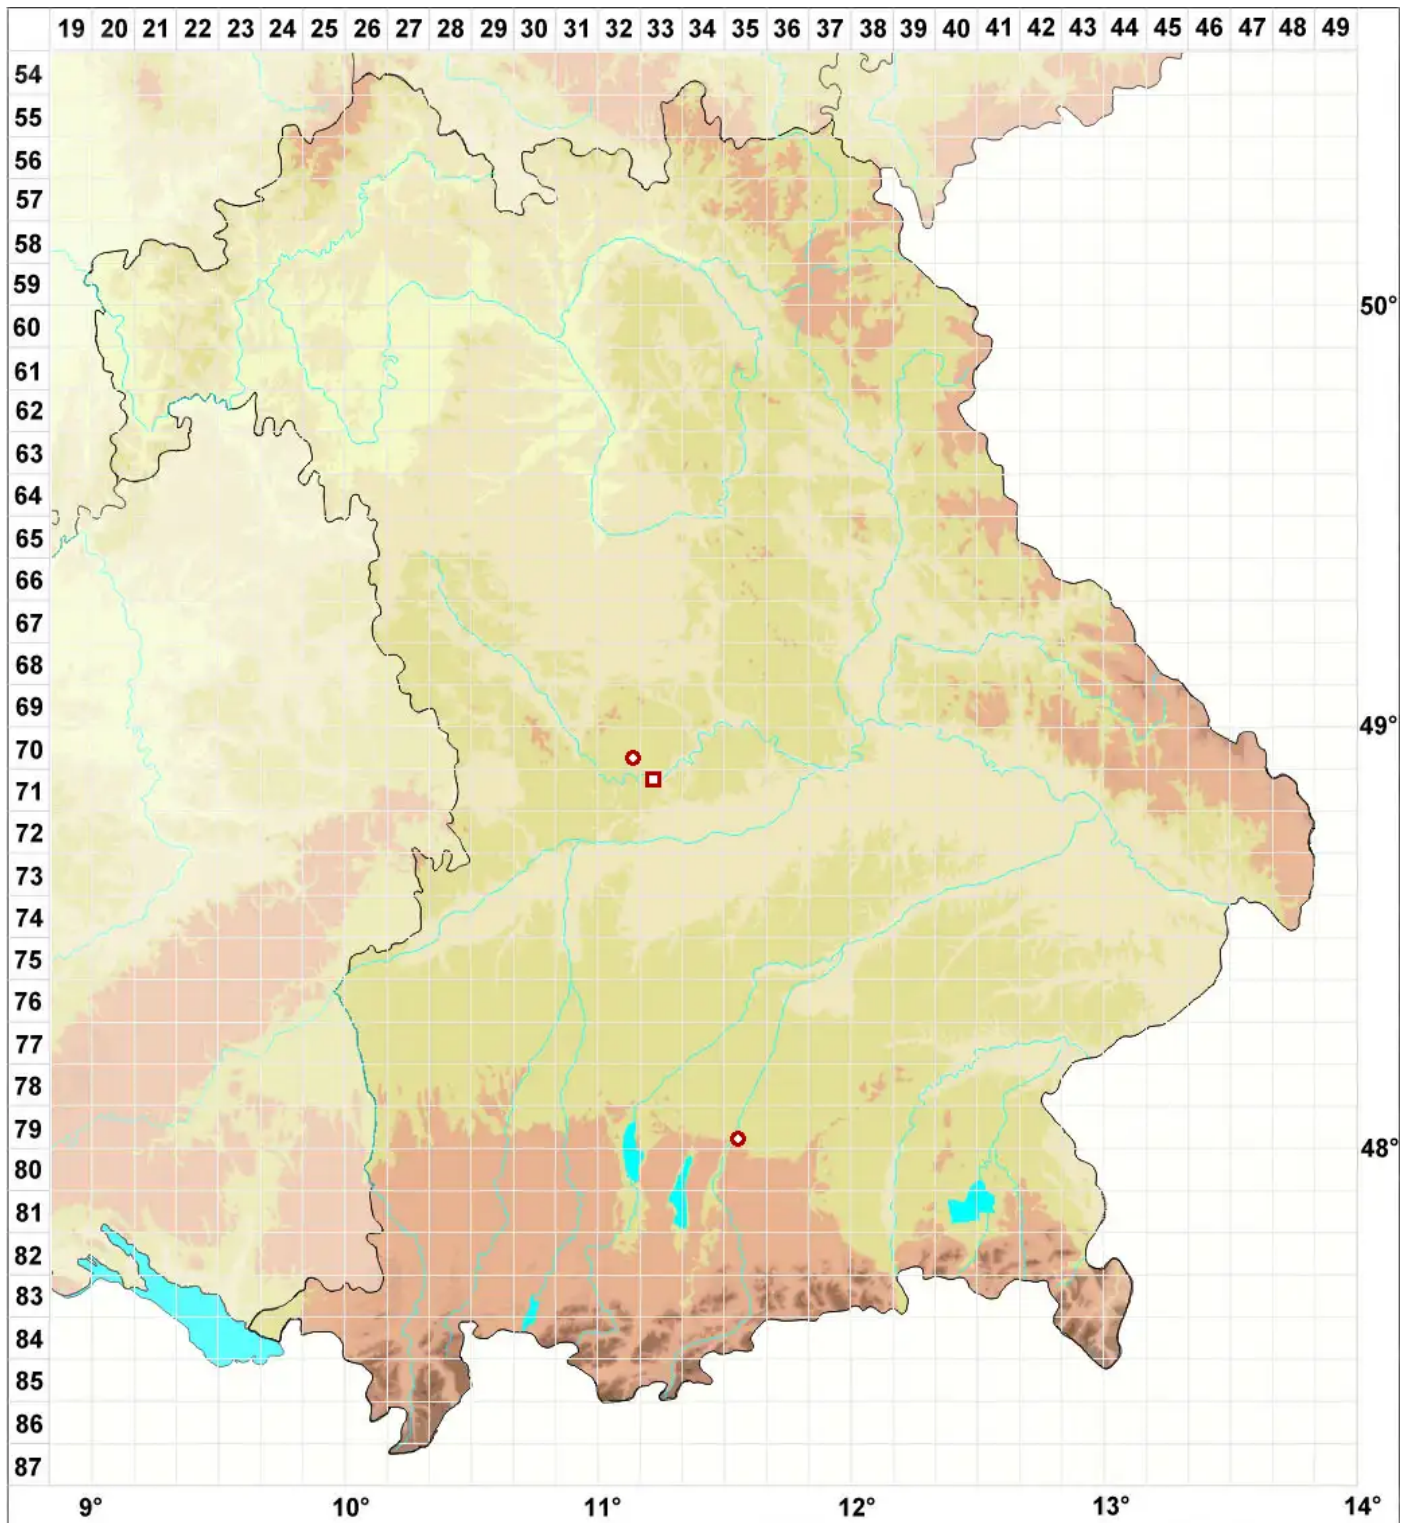

# Cyphelium sessile (Pers.) Trevis.

Legende:

**Symbole:**

Ausgefülltes Symbol:  
Zeitraum von 1980 bis heute (Aktuelle Angabe)

Leeres Symbol:  
Zeitraum vor 1980 (Altangabe)

Quadrat: Herbarbeleg