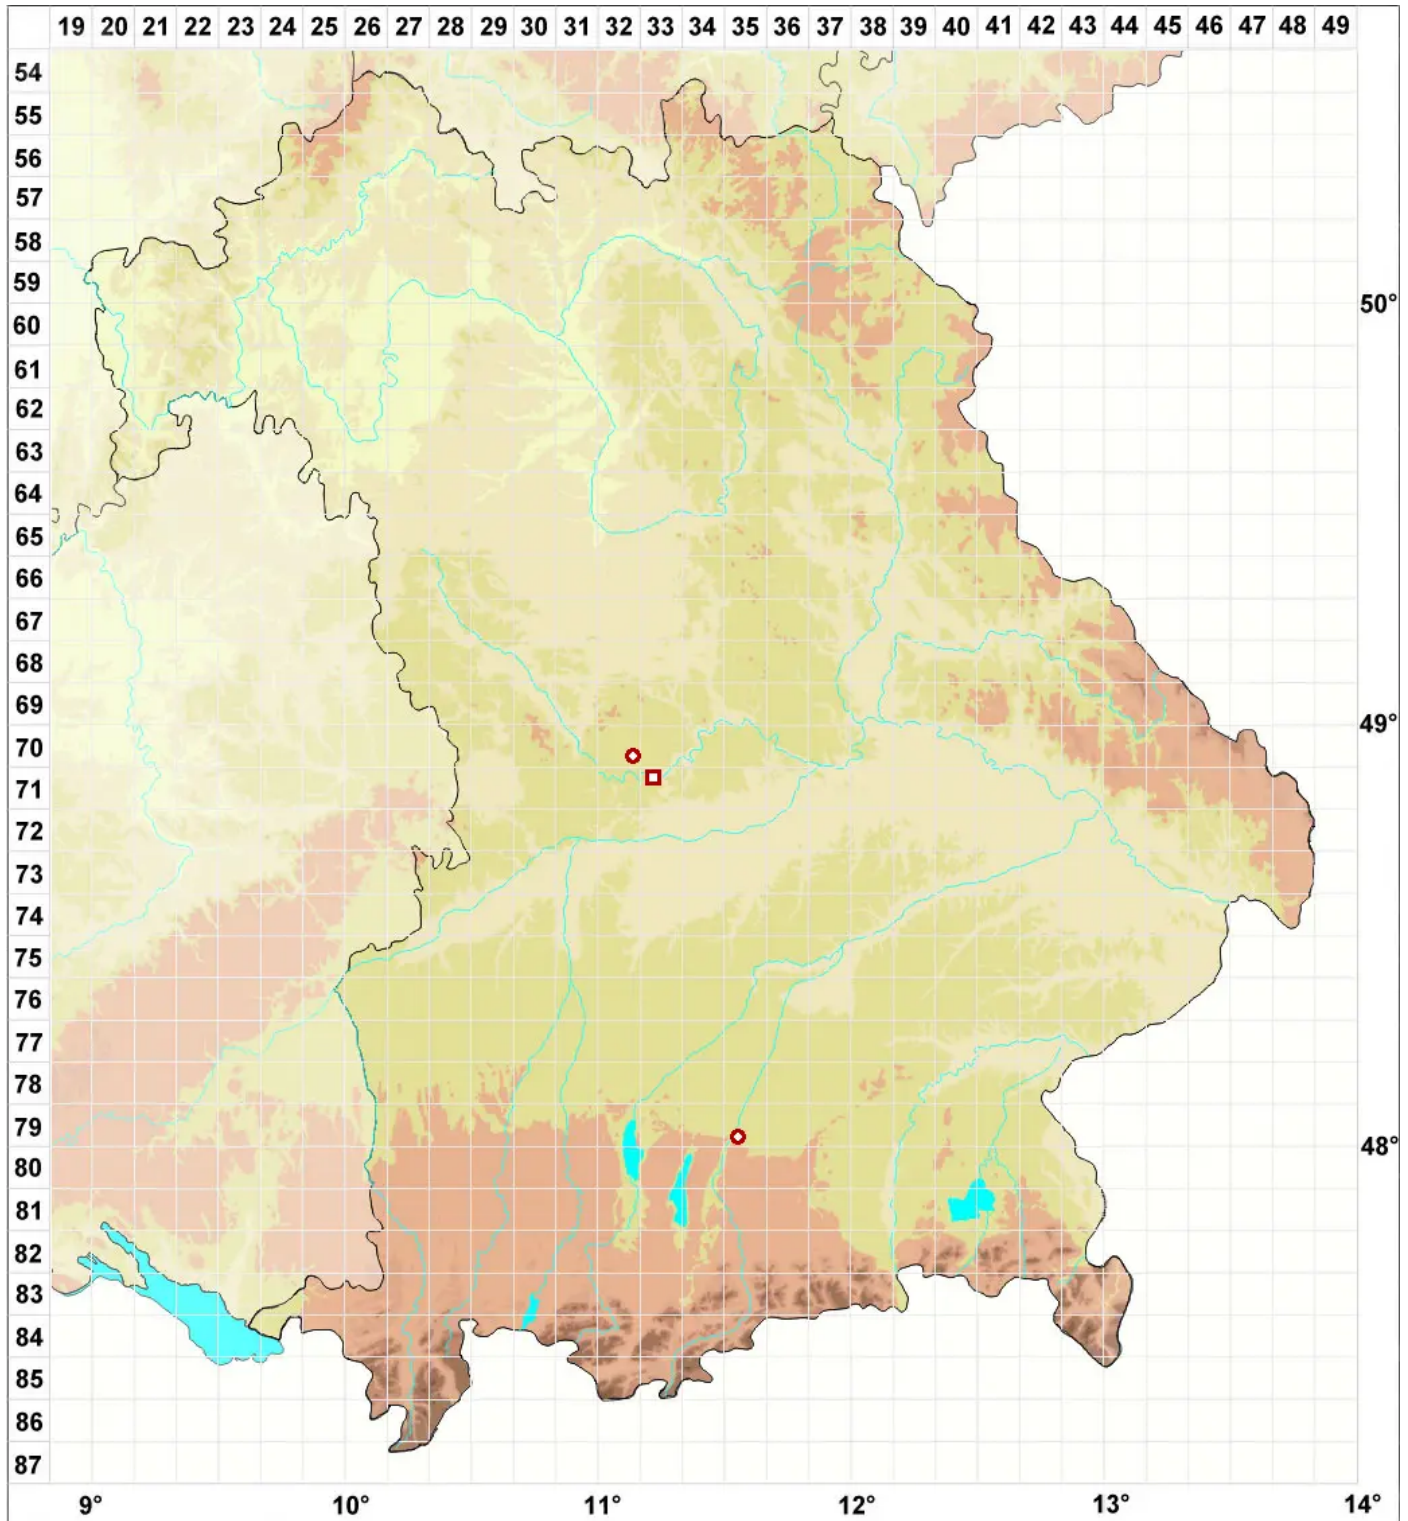

Cyphelium sessile (Pers.) Trevis.

Legende:

- Symbole:**
Ausgefülltes Symbol:
Zeitraum von 1980 bis heute (Aktuelle Angabe)
Leeres Symbol:
Zeitraum vor 1980 (Altangabe)
Quadrat: Herbarbeleg