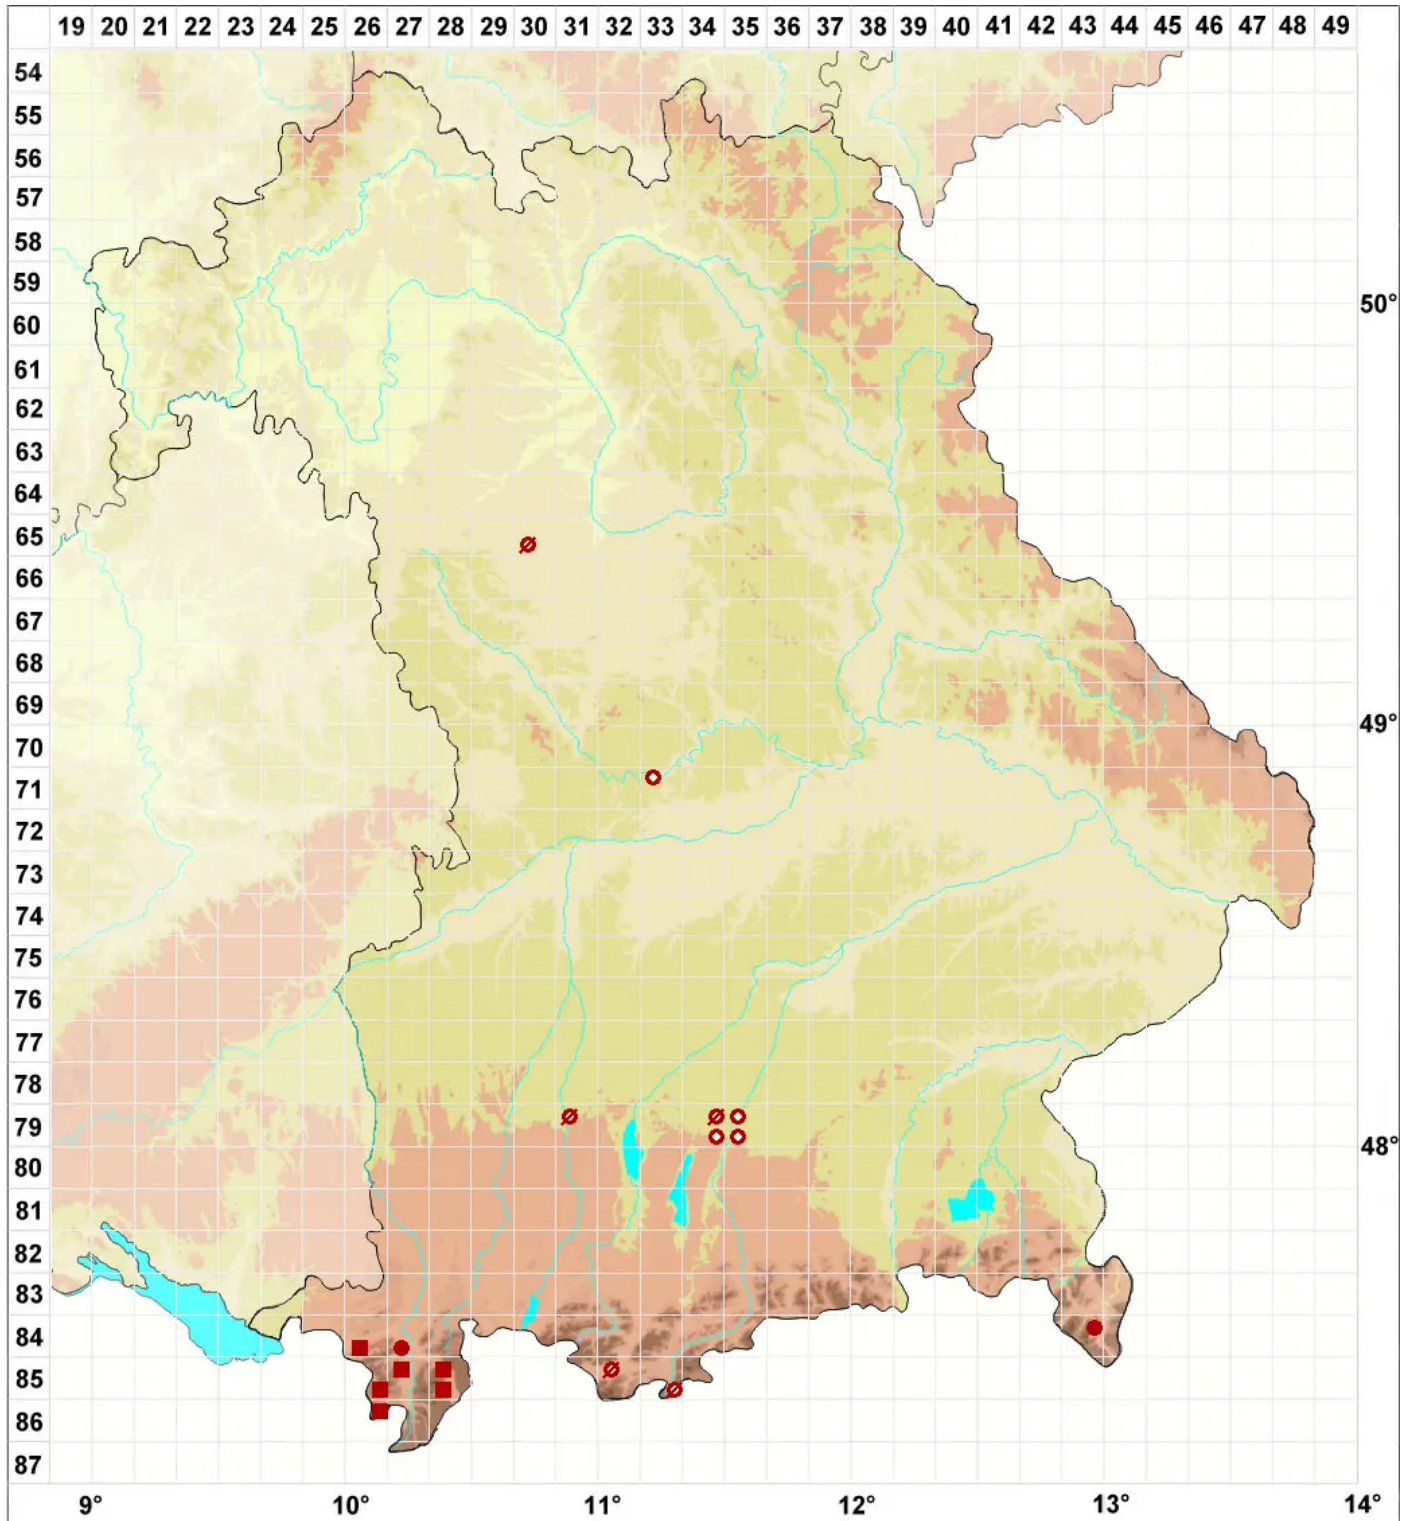

Cyphelium tigillare (Ach.) Ach.

Gelbe Staubfruchtflechte

Legende:

Symbole:

Ausgefülltes Symbol:
Zeitraum von 1980 bis heute (Aktuelle Angabe)

Leeres Symbol:
Zeitraum vor 1980 (Altangabe)

Quadrat: Herbarbeleg