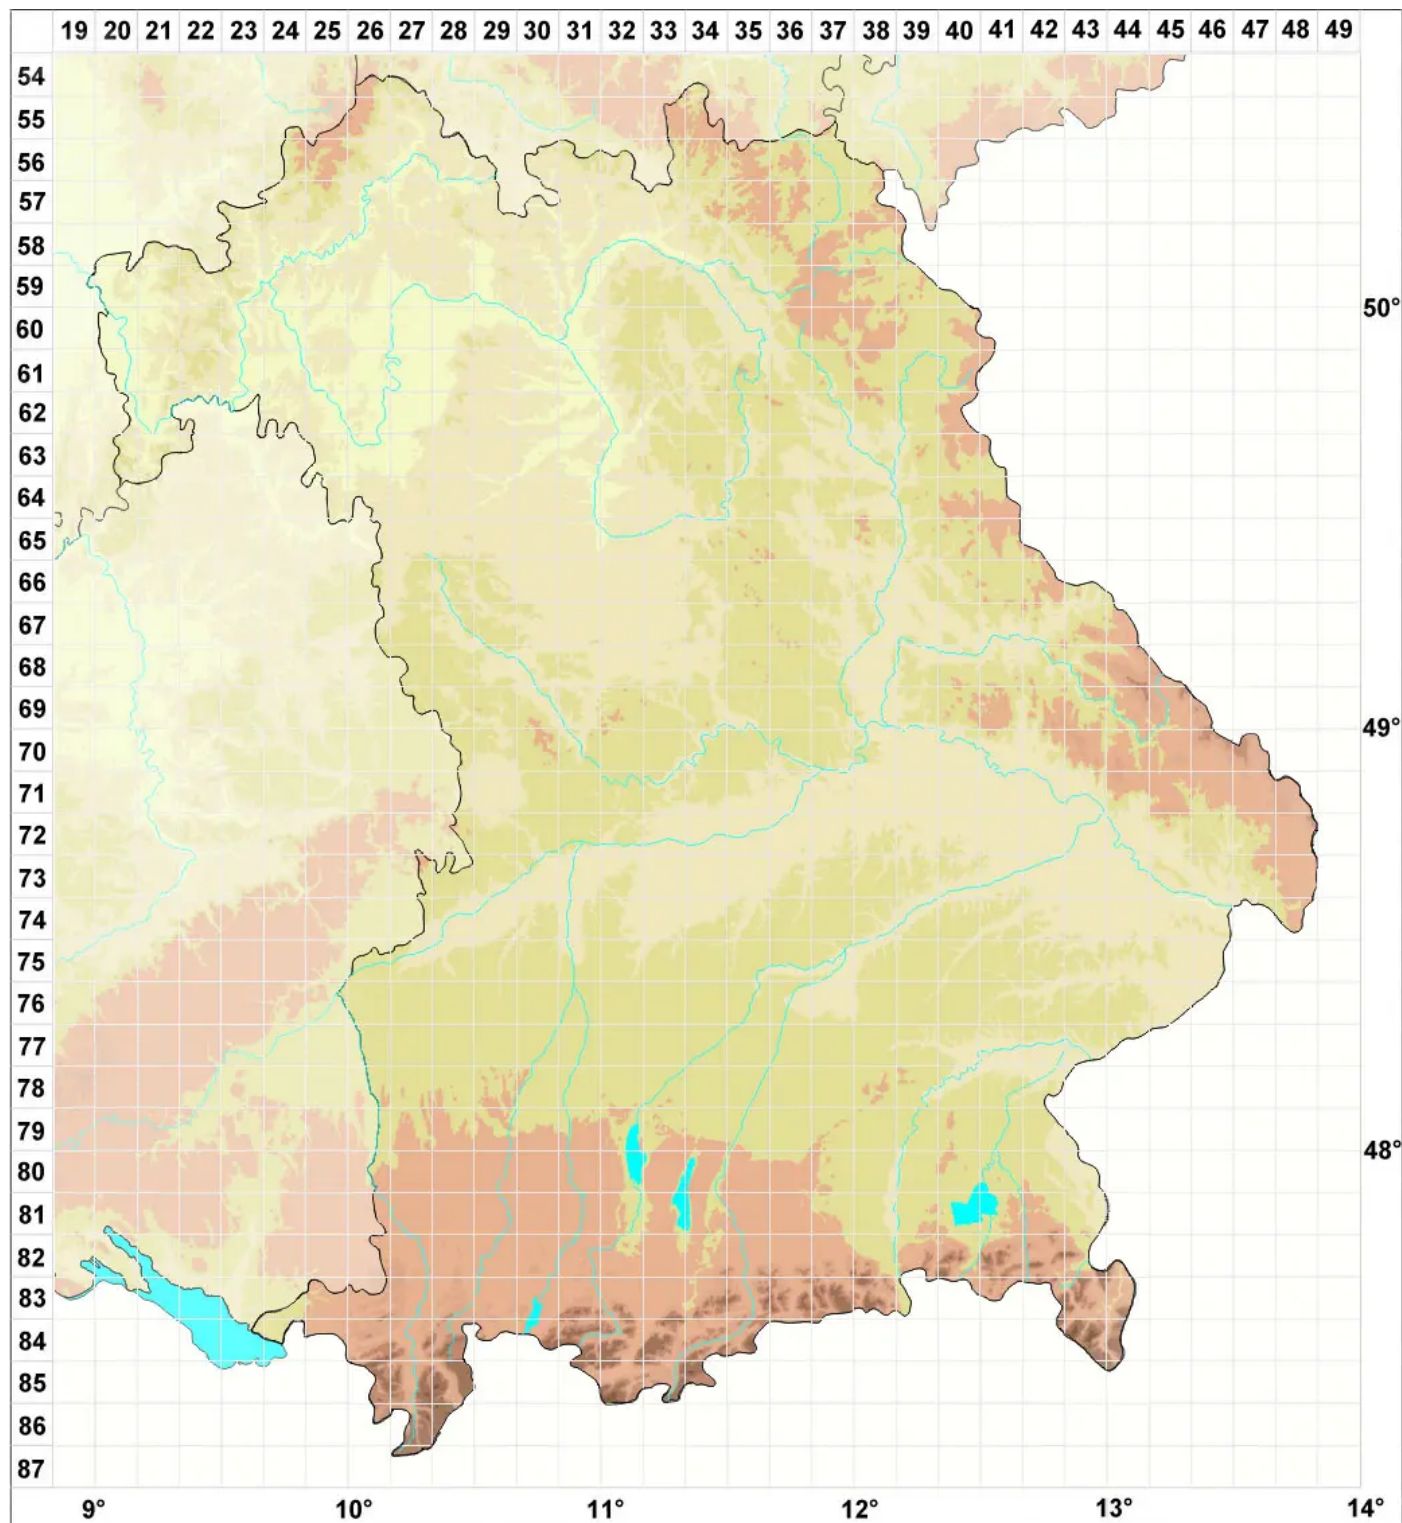

# Cyphelium trachylioides (Nyl. ex Branth & Rostr.) Erichsen ex

Raue Staubfruchtflechte

Legende:

**Symbole:**

Ausgefülltes Symbol:  
Zeitraum von 1980 bis heute (Aktuelle Angabe)

Leeres Symbol:  
Zeitraum vor 1980 (Altangabe)

Quadrat: Herbarbeleg