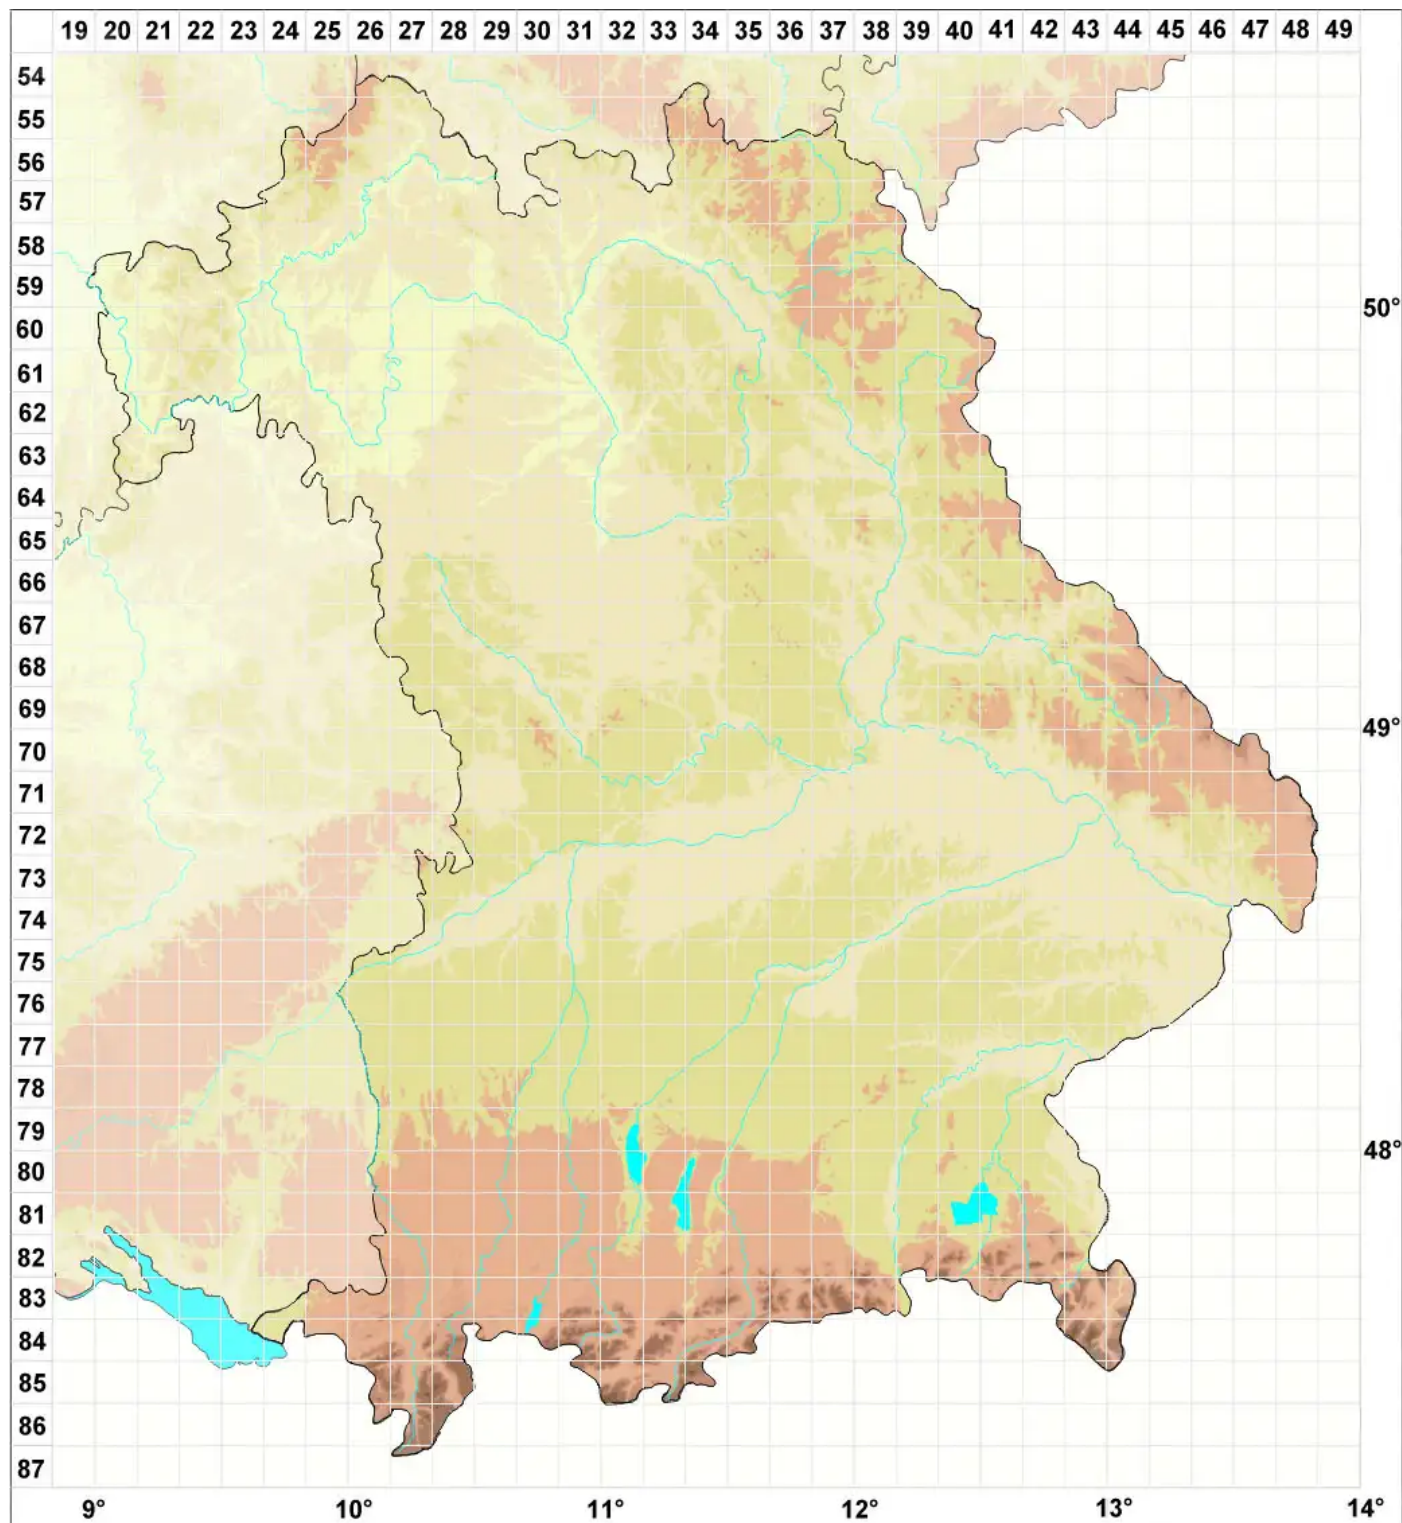

Cyphelium trachylioides (Nyl. ex Branth & Rostr.) Erichsen ex

Raue Staubfruchtflechte

Legende:

- Symbole:**
Ausgefülltes Symbol:
Zeitraum von 1980 bis heute (Aktuelle Angabe)
Leeres Symbol:
Zeitraum vor 1980 (Altangabe)
Quadrat: Herbarbeleg