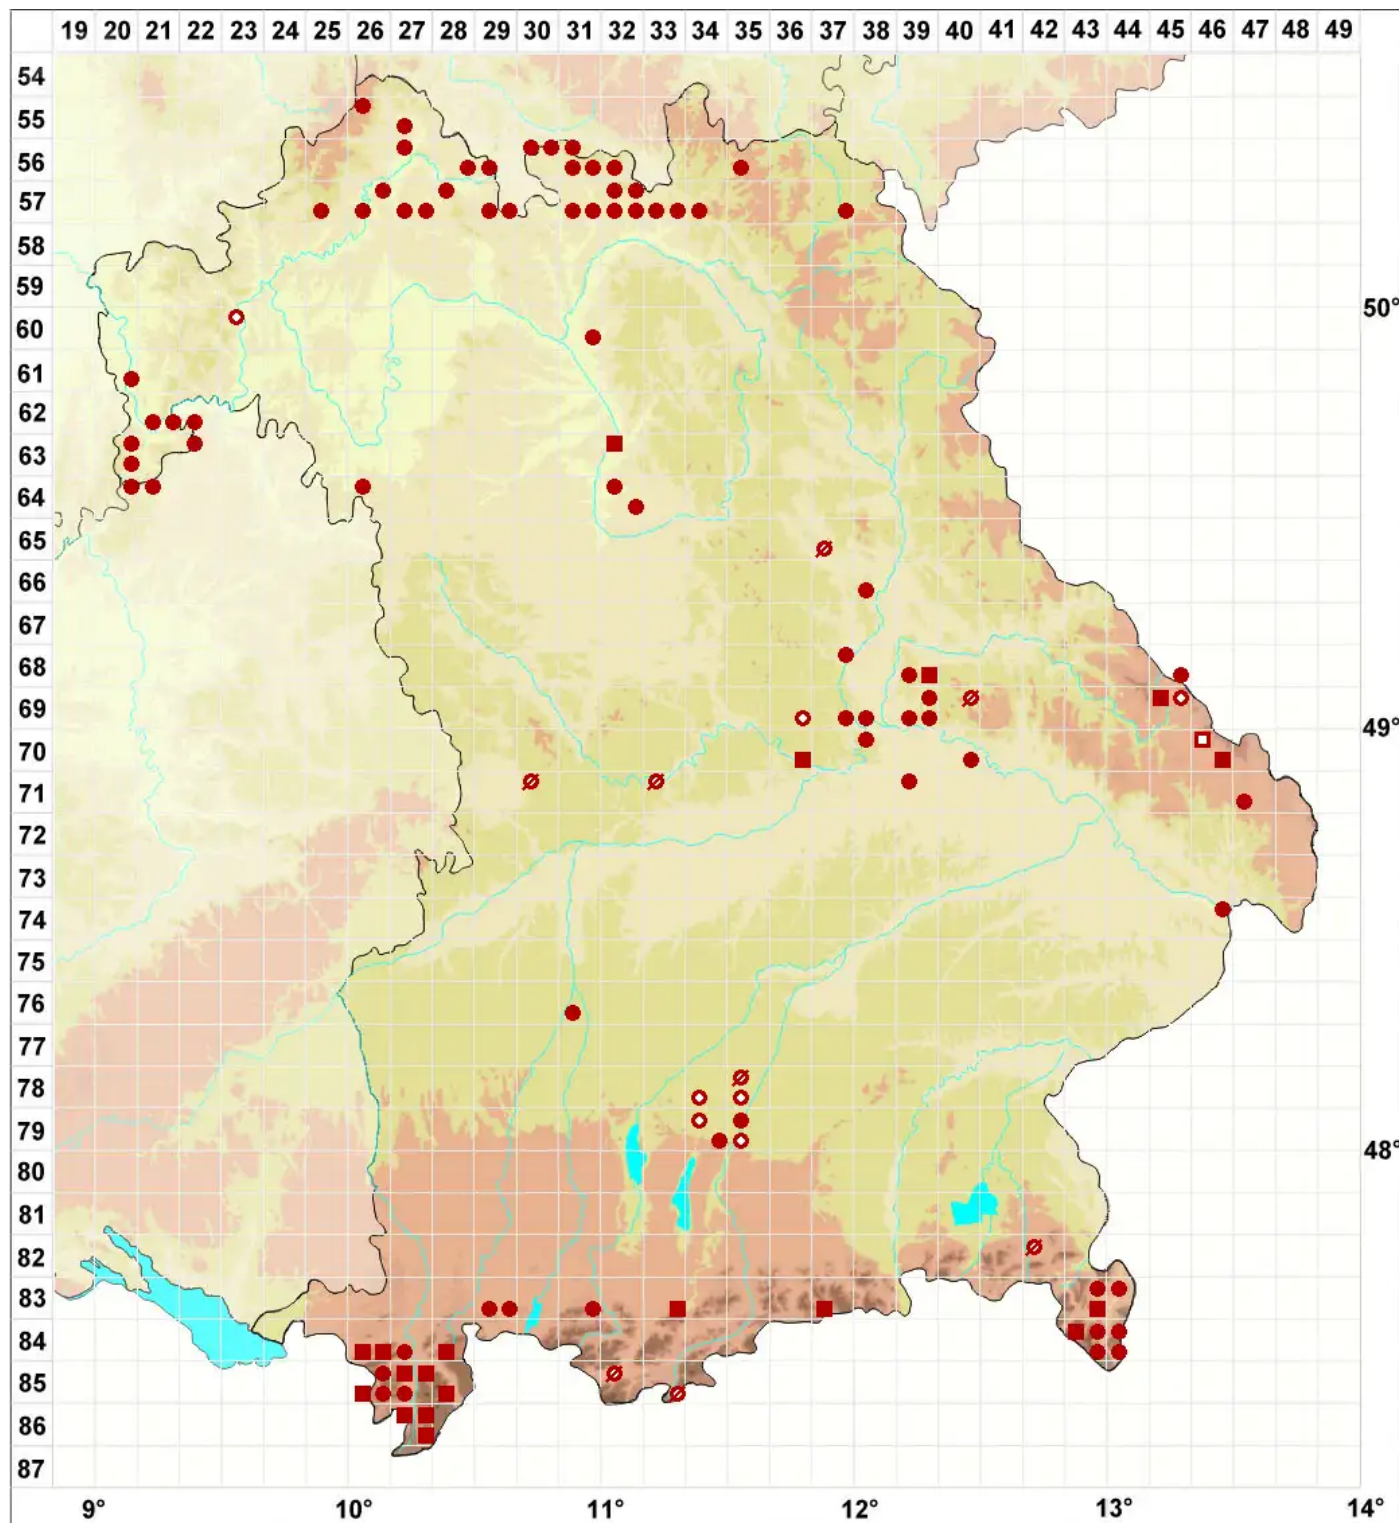

Chaenotheca trichialis (Ach.) Th. Fr.

Haarfeine Stecknadel

Legende:

- Symbole:**
Ausgefülltes Symbol:
Zeitraum von 1980 bis heute (Aktuelle Angabe)
Leeres Symbol:
Zeitraum vor 1980 (Altangabe)
Quadrat: Herbarbeleg