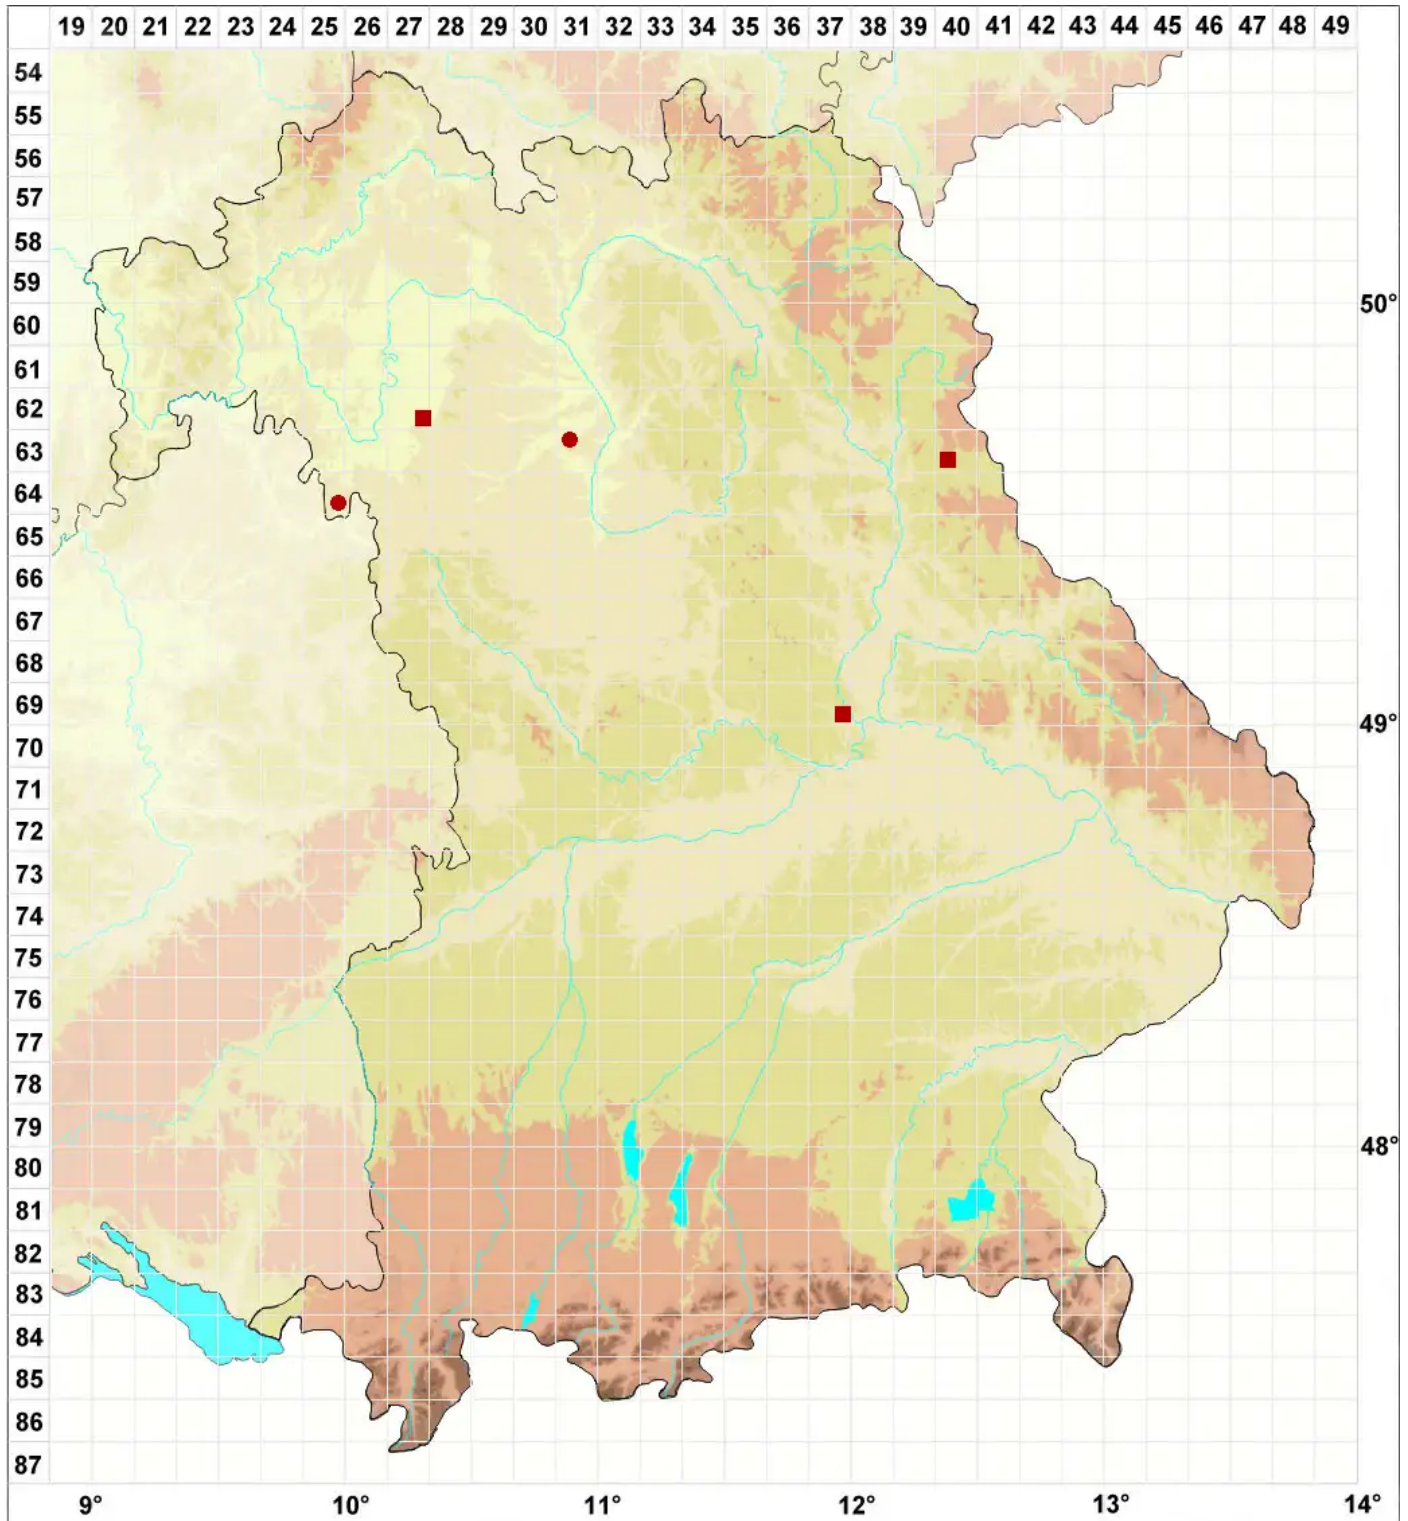

Dacampia cyrtellae Brackel

Legende:

Symbole:

Ausgefülltes Symbol:
Zeitraum von 1980 bis heute (Aktuelle Angabe)

Leeres Symbol:
Zeitraum vor 1980 (Altangabe)

Quadrat: Herbarbeleg