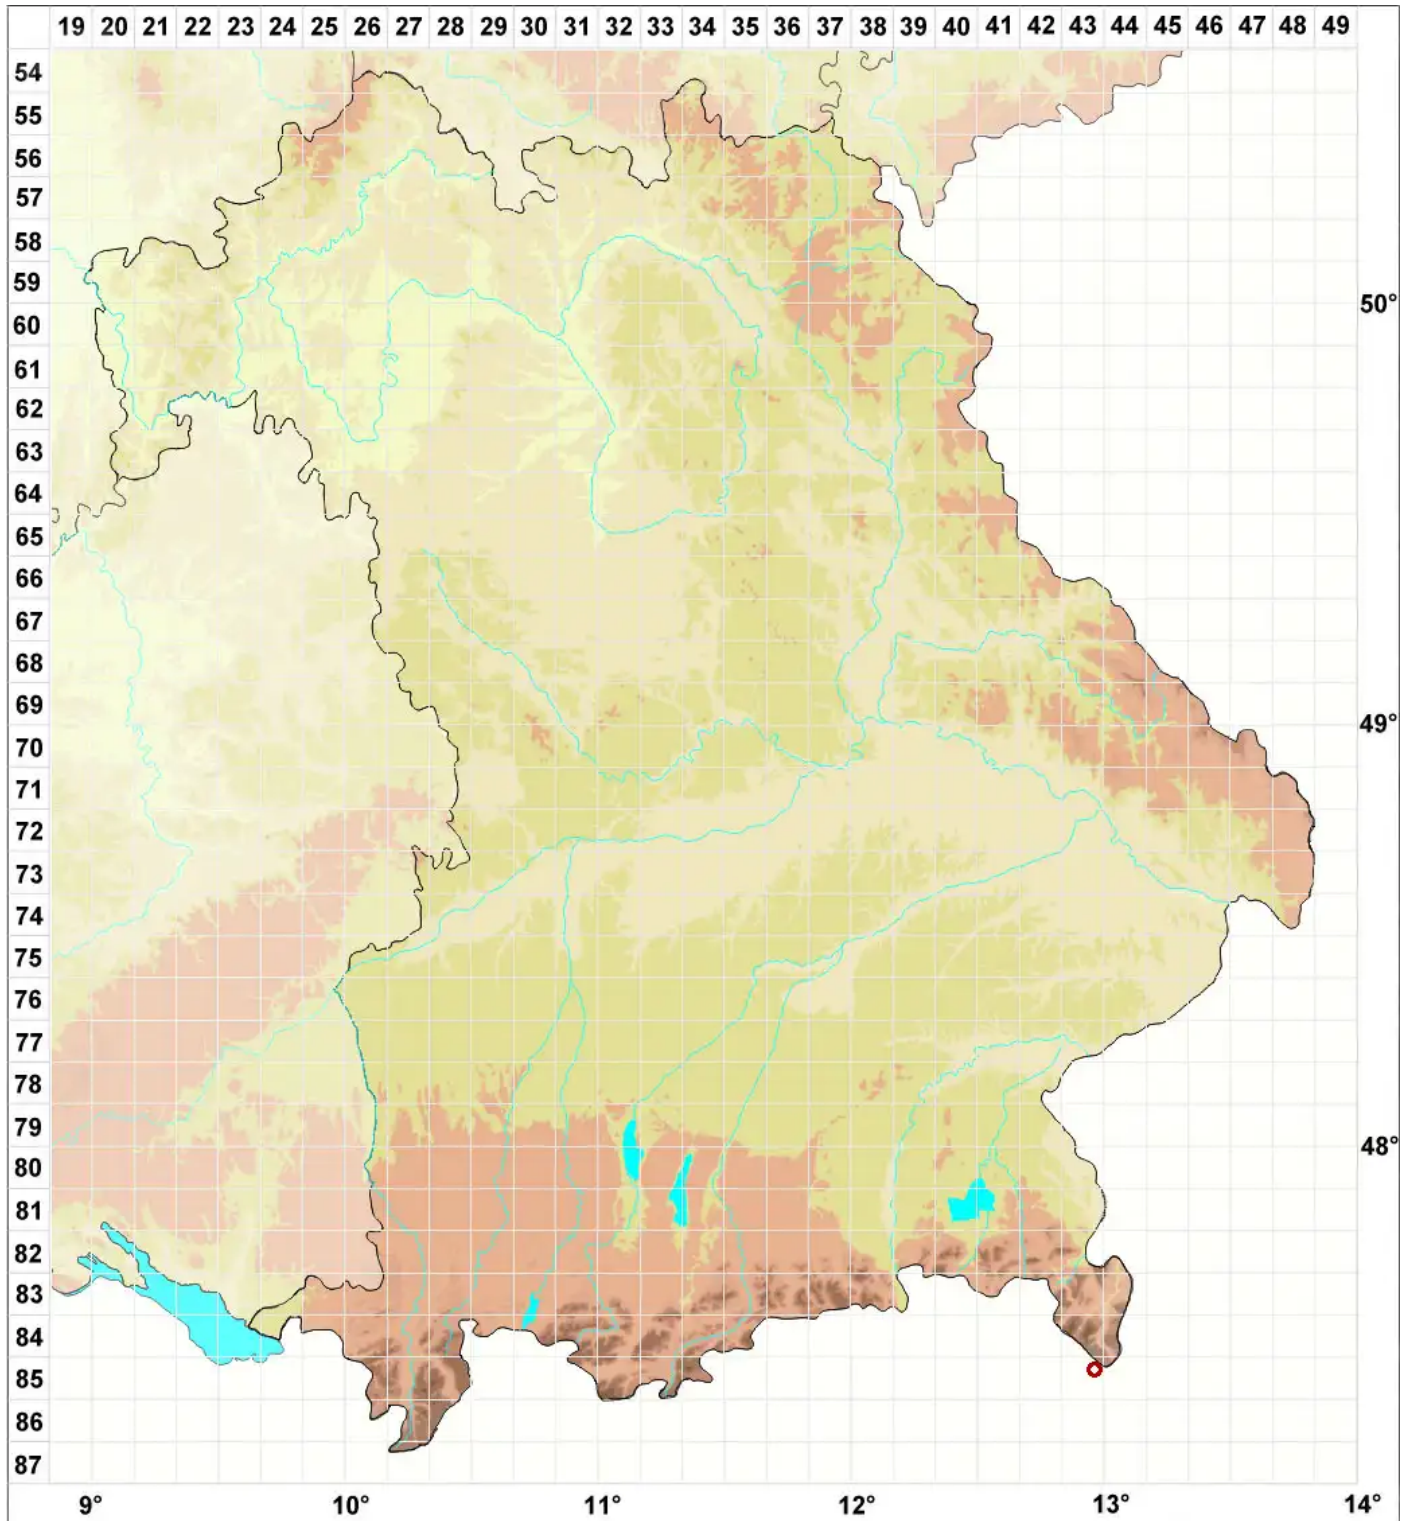

Allocetraria madreporiformis (Ach.) Kärnefelt & A. Thell

Korallen-Fingerflechte

Legende:

Symbole:

Ausgefülltes Symbol:
Zeitraum von 1980 bis heute (Aktuelle Angabe)

Leeres Symbol:
Zeitraum vor 1980 (Altangabe)

Quadrat: Herbarbeleg