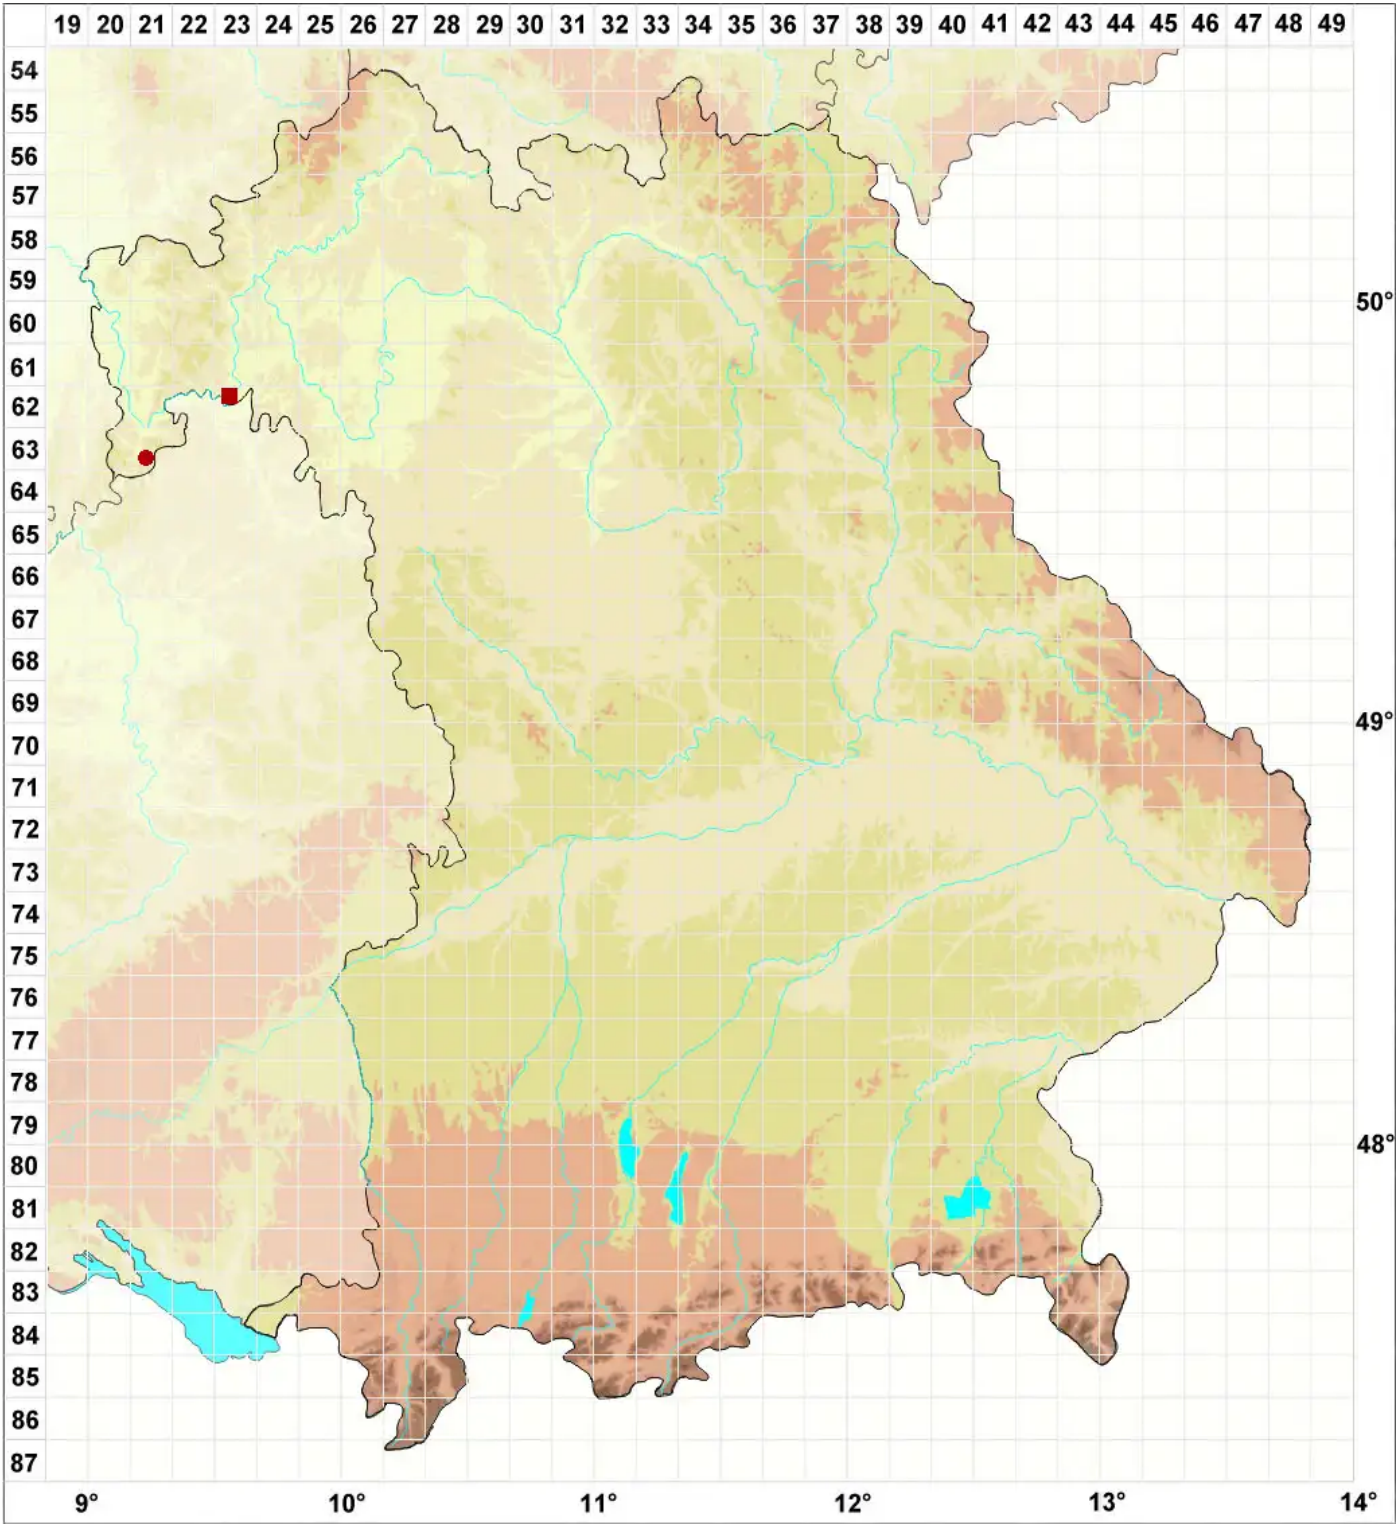

Dactylospora parasitica (Flörke ex Spreng.) Zopf

Legende:

- Symbole:**
- Ausgefülltes Symbol:
Zeitraum von 1980 bis heute (Aktuelle Angabe)
 - Leeres Symbol:
Zeitraum vor 1980 (Altangabe)
 - Quadrat: Herbarbeleg