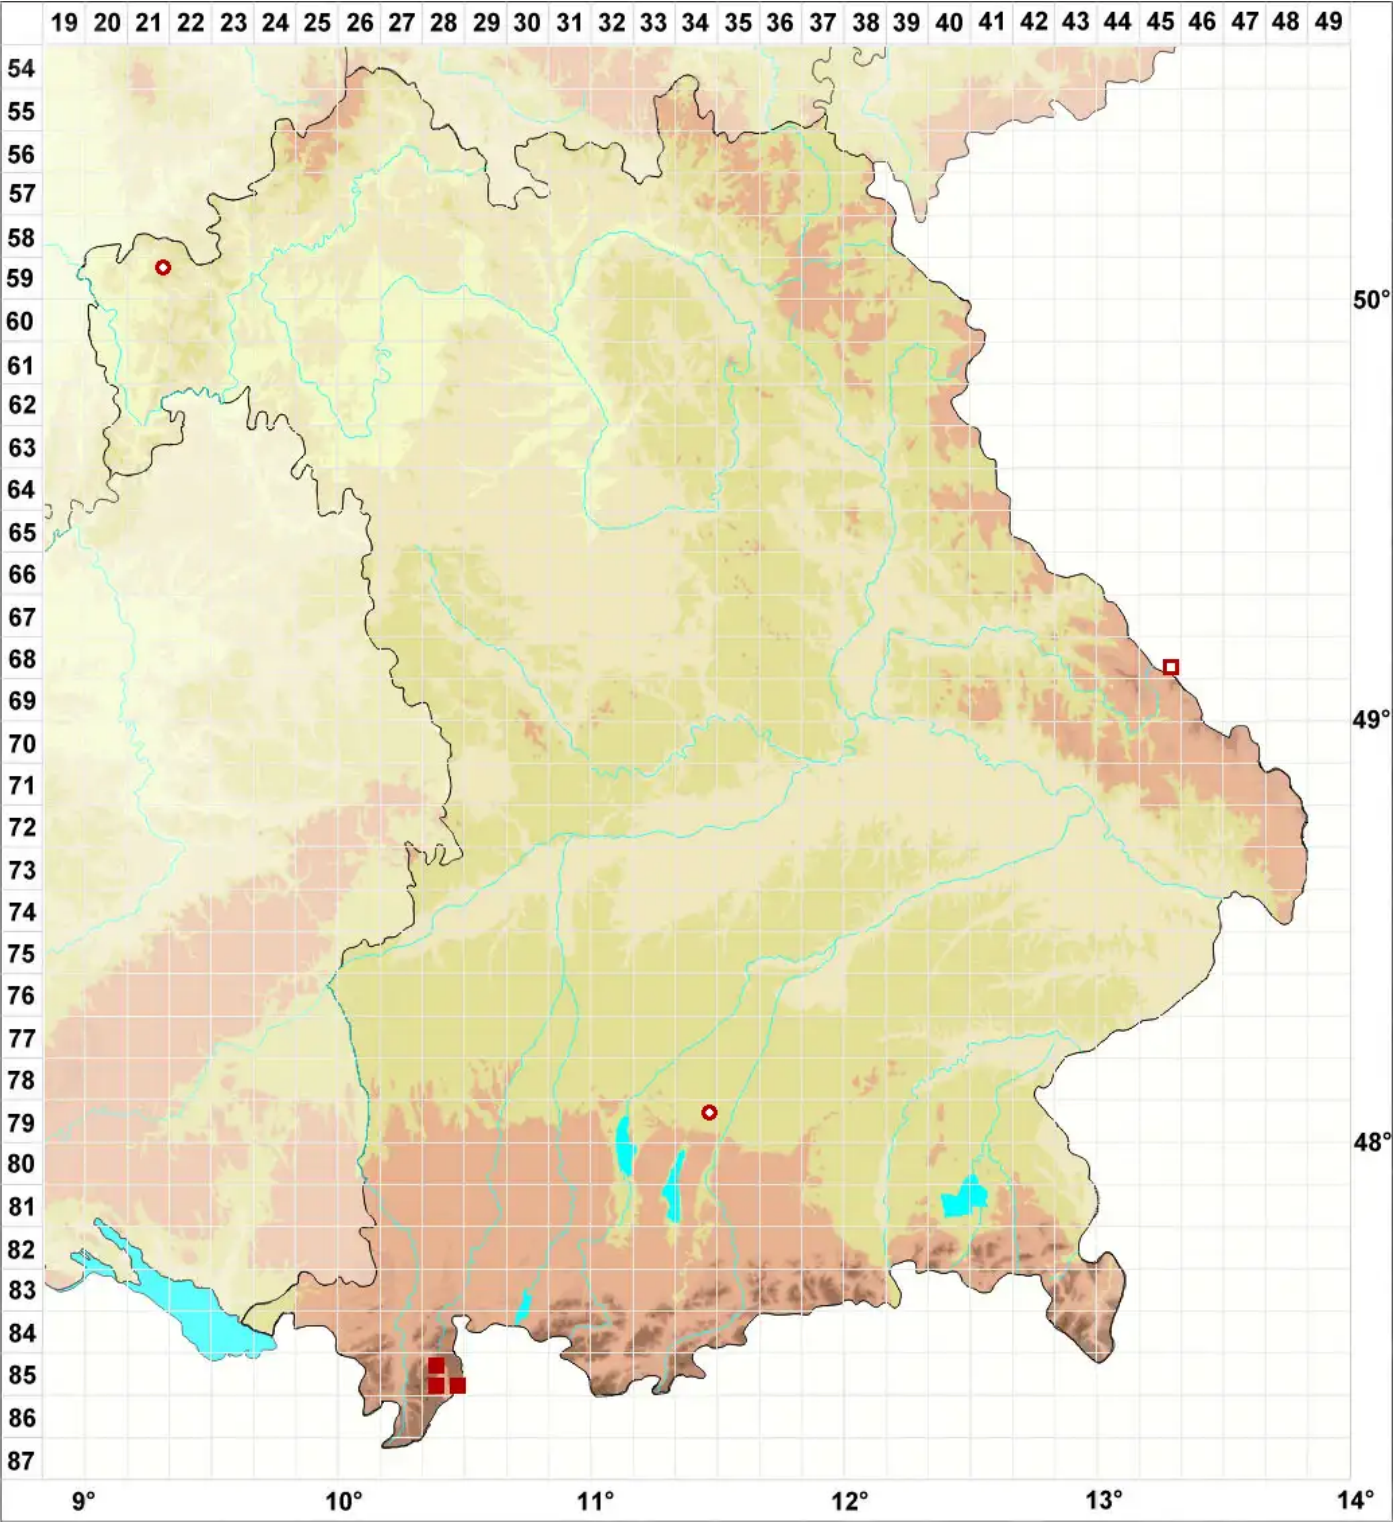

Lobaria amplissima (Scop.) Forssell

Legende:

- Symbole:**
- Ausgefülltes Symbol:
Zeitraum von 1980 bis heute (Aktuelle Angabe)
 - Leeres Symbol:
Zeitraum vor 1980 (Altangabe)
 - Quadrat: Herbarbeleg