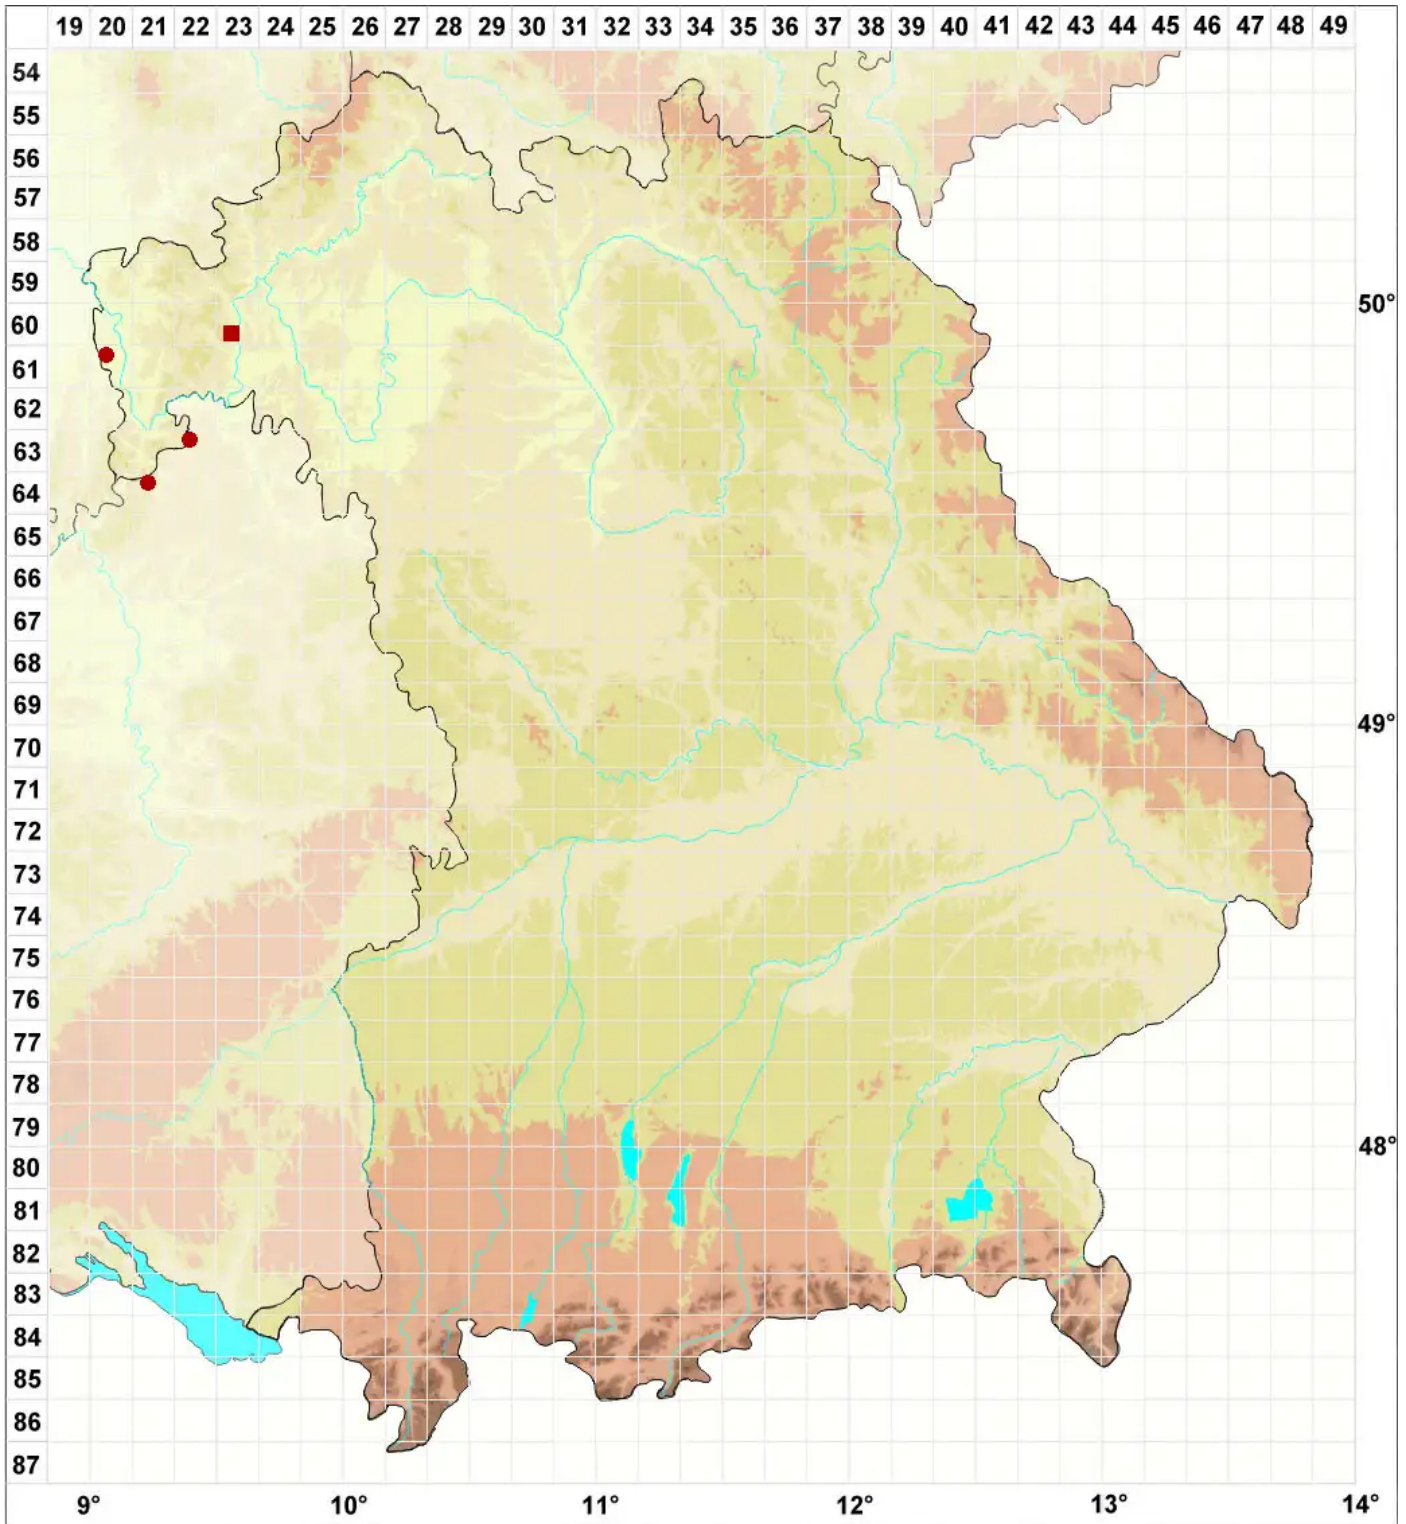

# Schismatomma decolorans (Turner & Borrer ex Sm.) Clauzade

Legende:

- Symbole:**
- Ausgefülltes Symbol:  
Zeitraum von 1980 bis heute (Aktuelle Angabe)
  - Leeres Symbol:  
Zeitraum vor 1980 (Altangabe)
  - Quadrat: Herbarbeleg