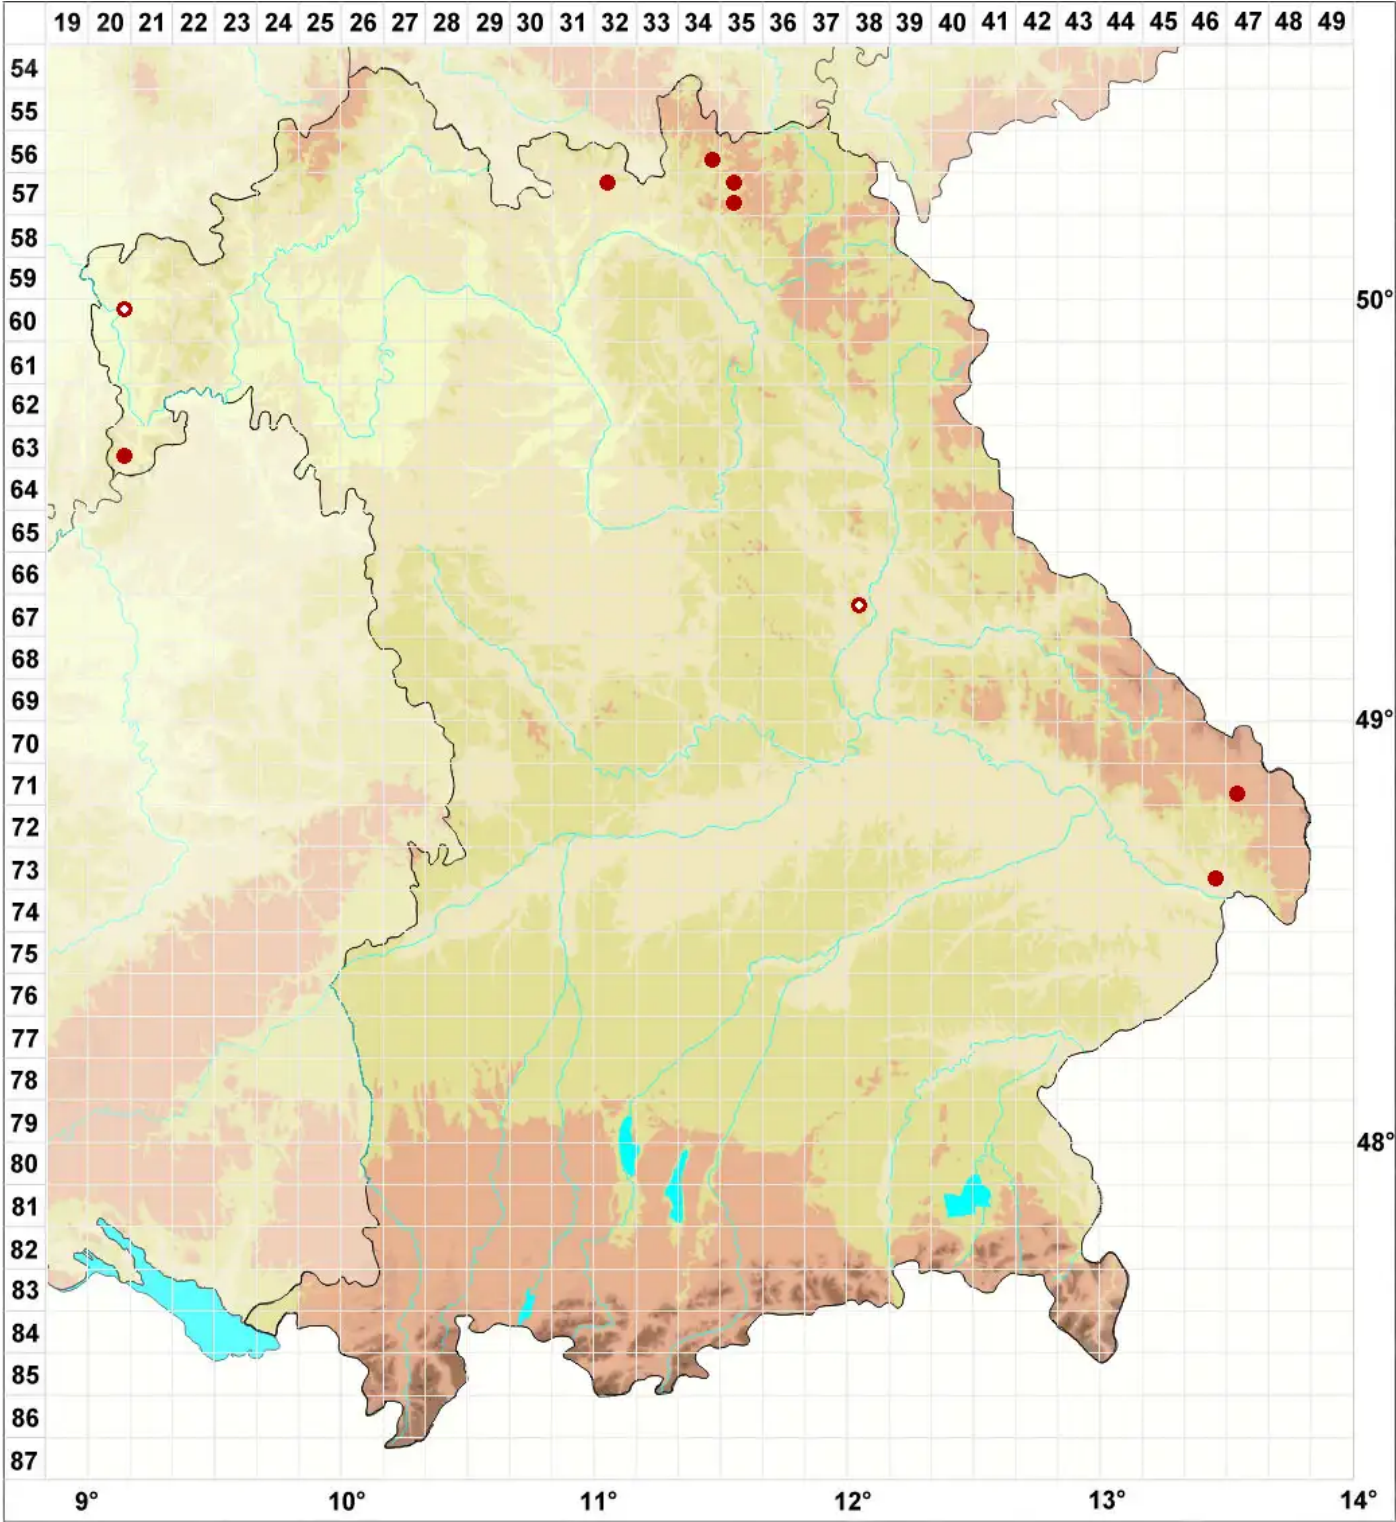

# Lecanactis latebrarum (Ach.) Arnold

Legende:

- Symbole:**
- Ausgefülltes Symbol:  
Zeitraum von 1980 bis heute (Aktuelle Angabe)
  - Leeres Symbol:  
Zeitraum vor 1980 (Altangabe)
  - Quadrat: Herbarbeleg