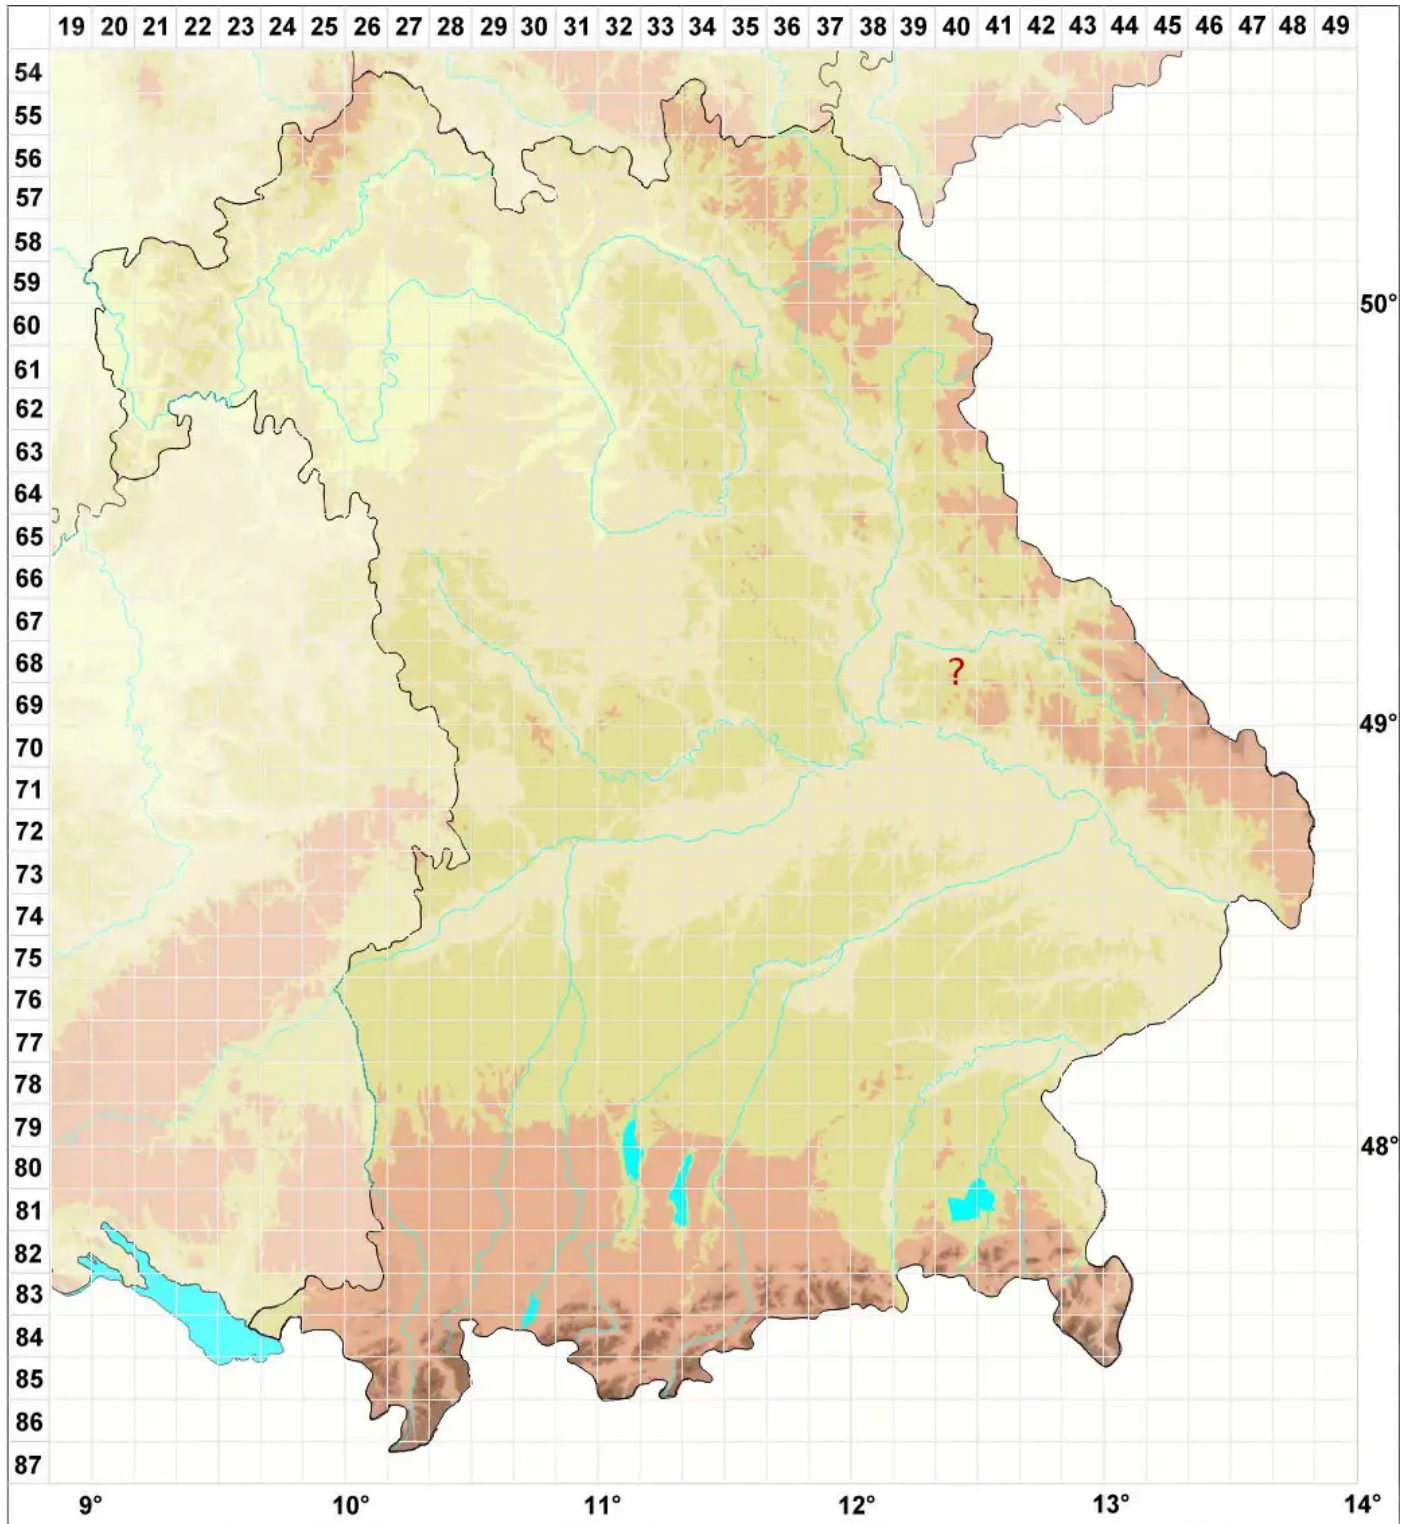

Dermatocarpon bachmannii Anders

Bachmanns Lederflechte

Legende:

- Symbole:**
- Ausgefülltes Symbol:
Zeitraum von 1980 bis heute (Aktuelle Angabe)
 - Leeres Symbol:
Zeitraum vor 1980 (Altangabe)
 - Quadrat: Herbarbeleg