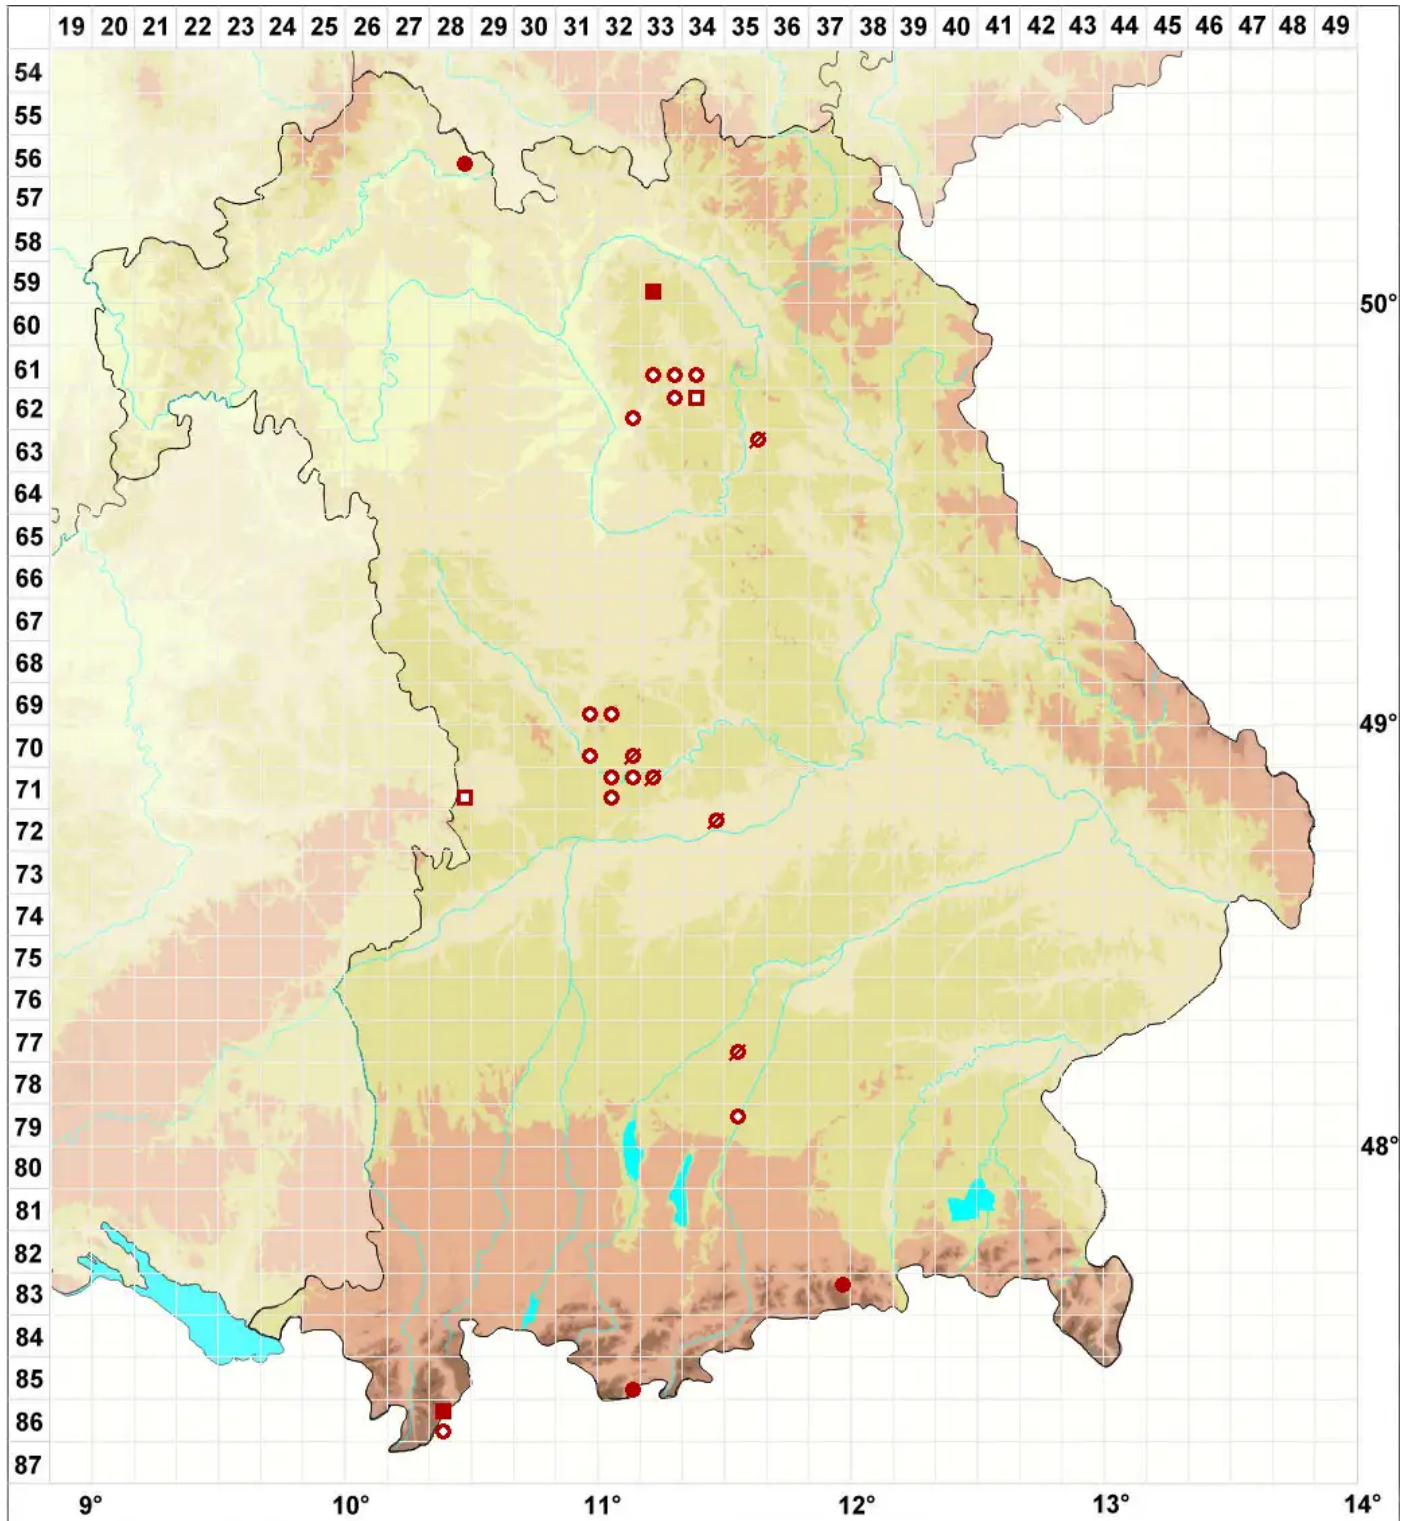

# Catapyrenium cinereum (Pers.) Körb.

Aschgraue Lederflechte

Legende:

**Symbole:**  
Ausgefülltes Symbol:  
Zeitraum von 1980 bis heute (Aktuelle Angabe)  
Leeres Symbol:  
Zeitraum vor 1980 (Altangabe)  
Quadrat: Herbarbeleg