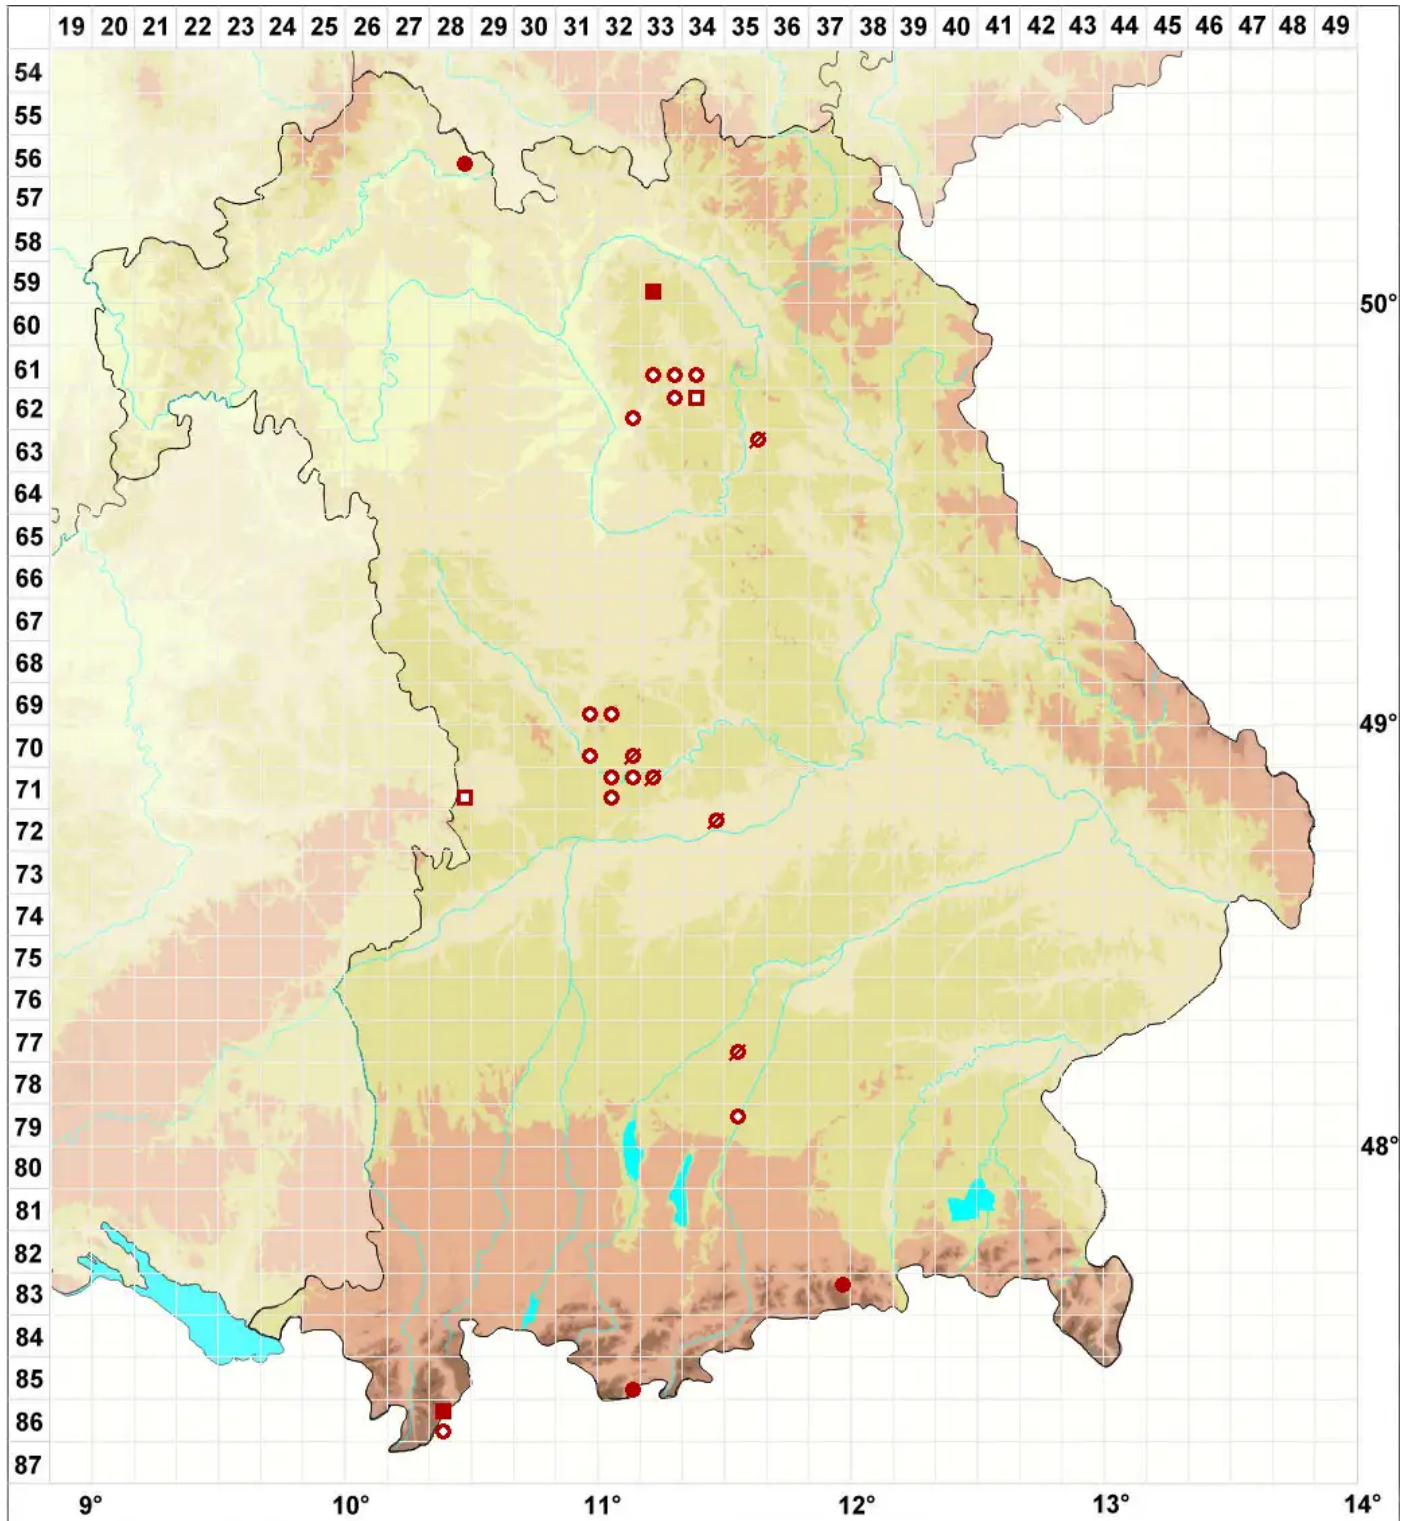

Catapyrenium cinereum (Pers.) Körb.

Aschgraue Lederflechte

Legende:

Symbole:
Ausgefülltes Symbol:
Zeitraum von 1980 bis heute (Aktuelle Angabe)
Leeres Symbol:
Zeitraum vor 1980 (Altangabe)
Quadrat: Herbarbeleg