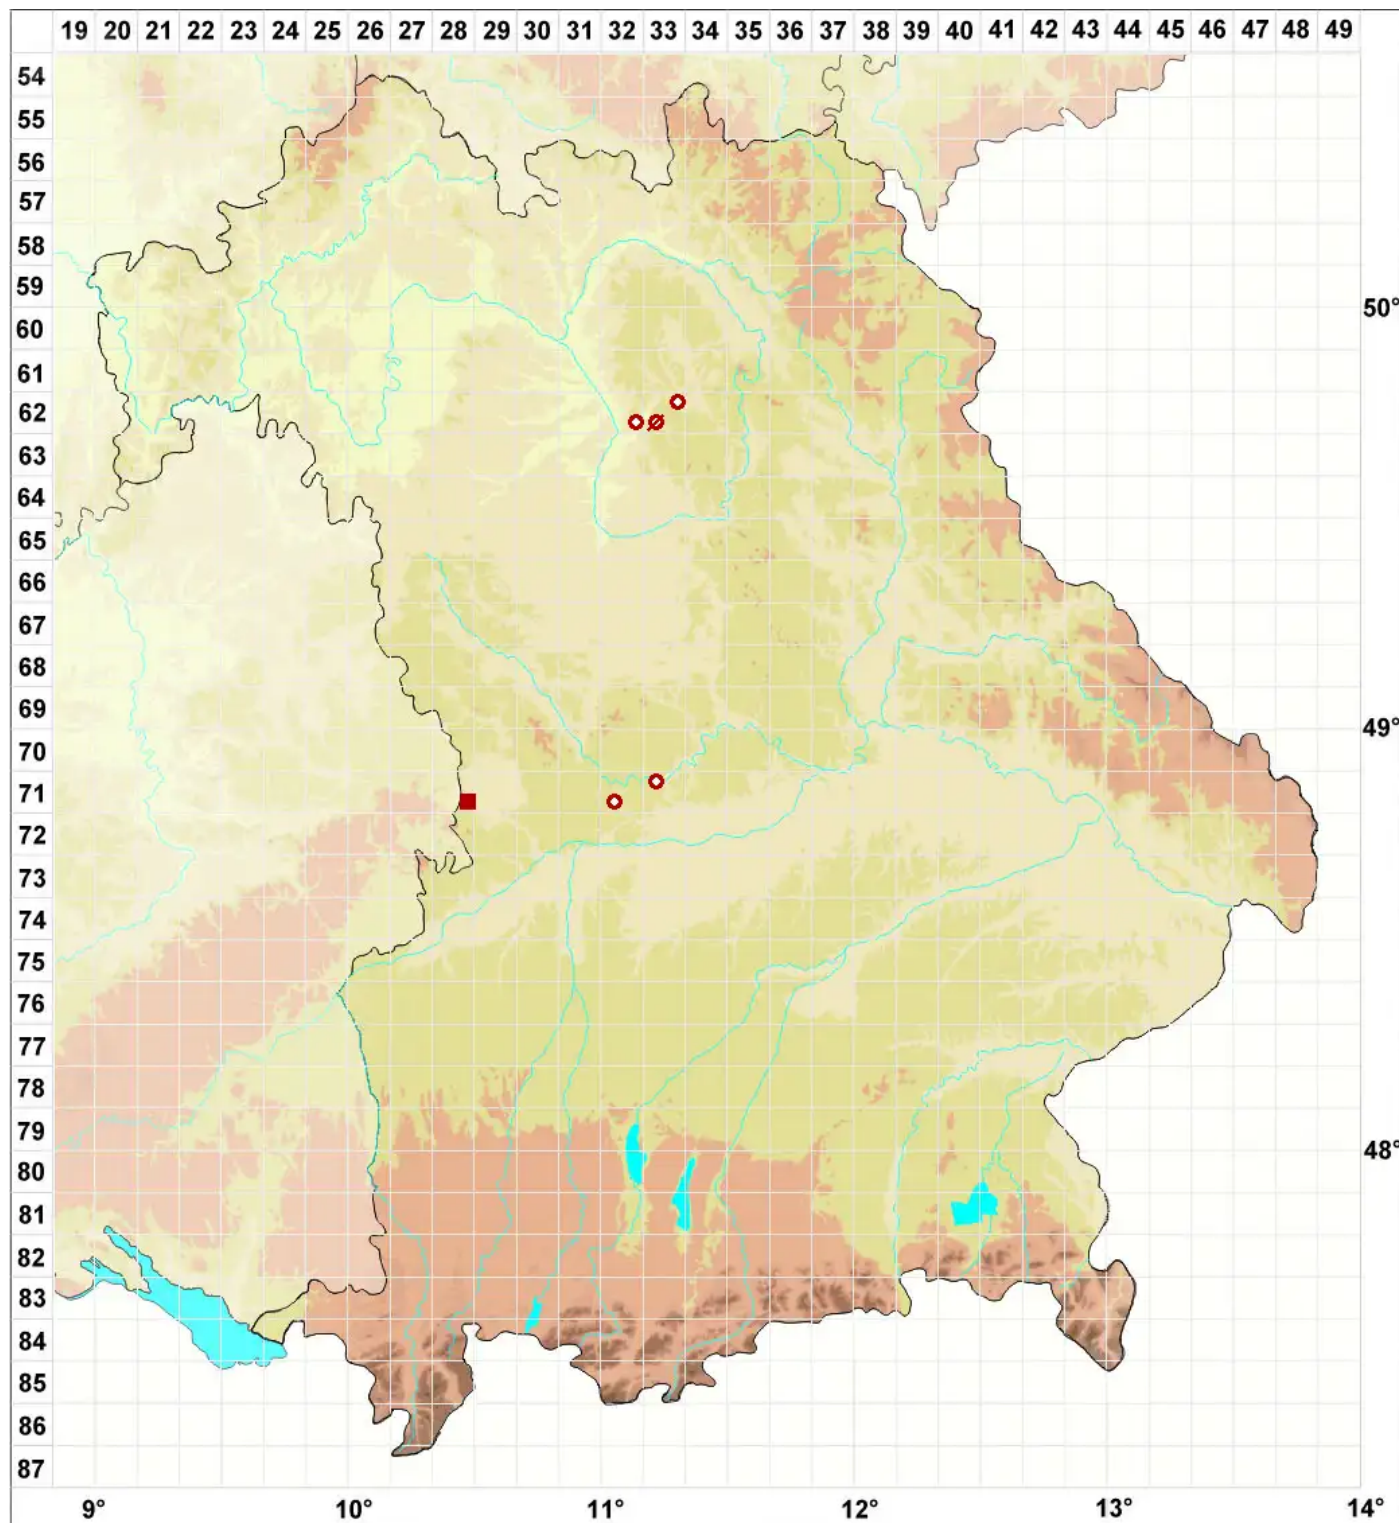

Catapyrenium daedaleum (Kremp.) Stein

Schöne Lederflechte

Legende:

Symbole:

Ausgefülltes Symbol:
Zeitraum von 1980 bis heute (Aktuelle Angabe)

Leeres Symbol:
Zeitraum vor 1980 (Altangabe)

Quadrat: Herbarbeleg