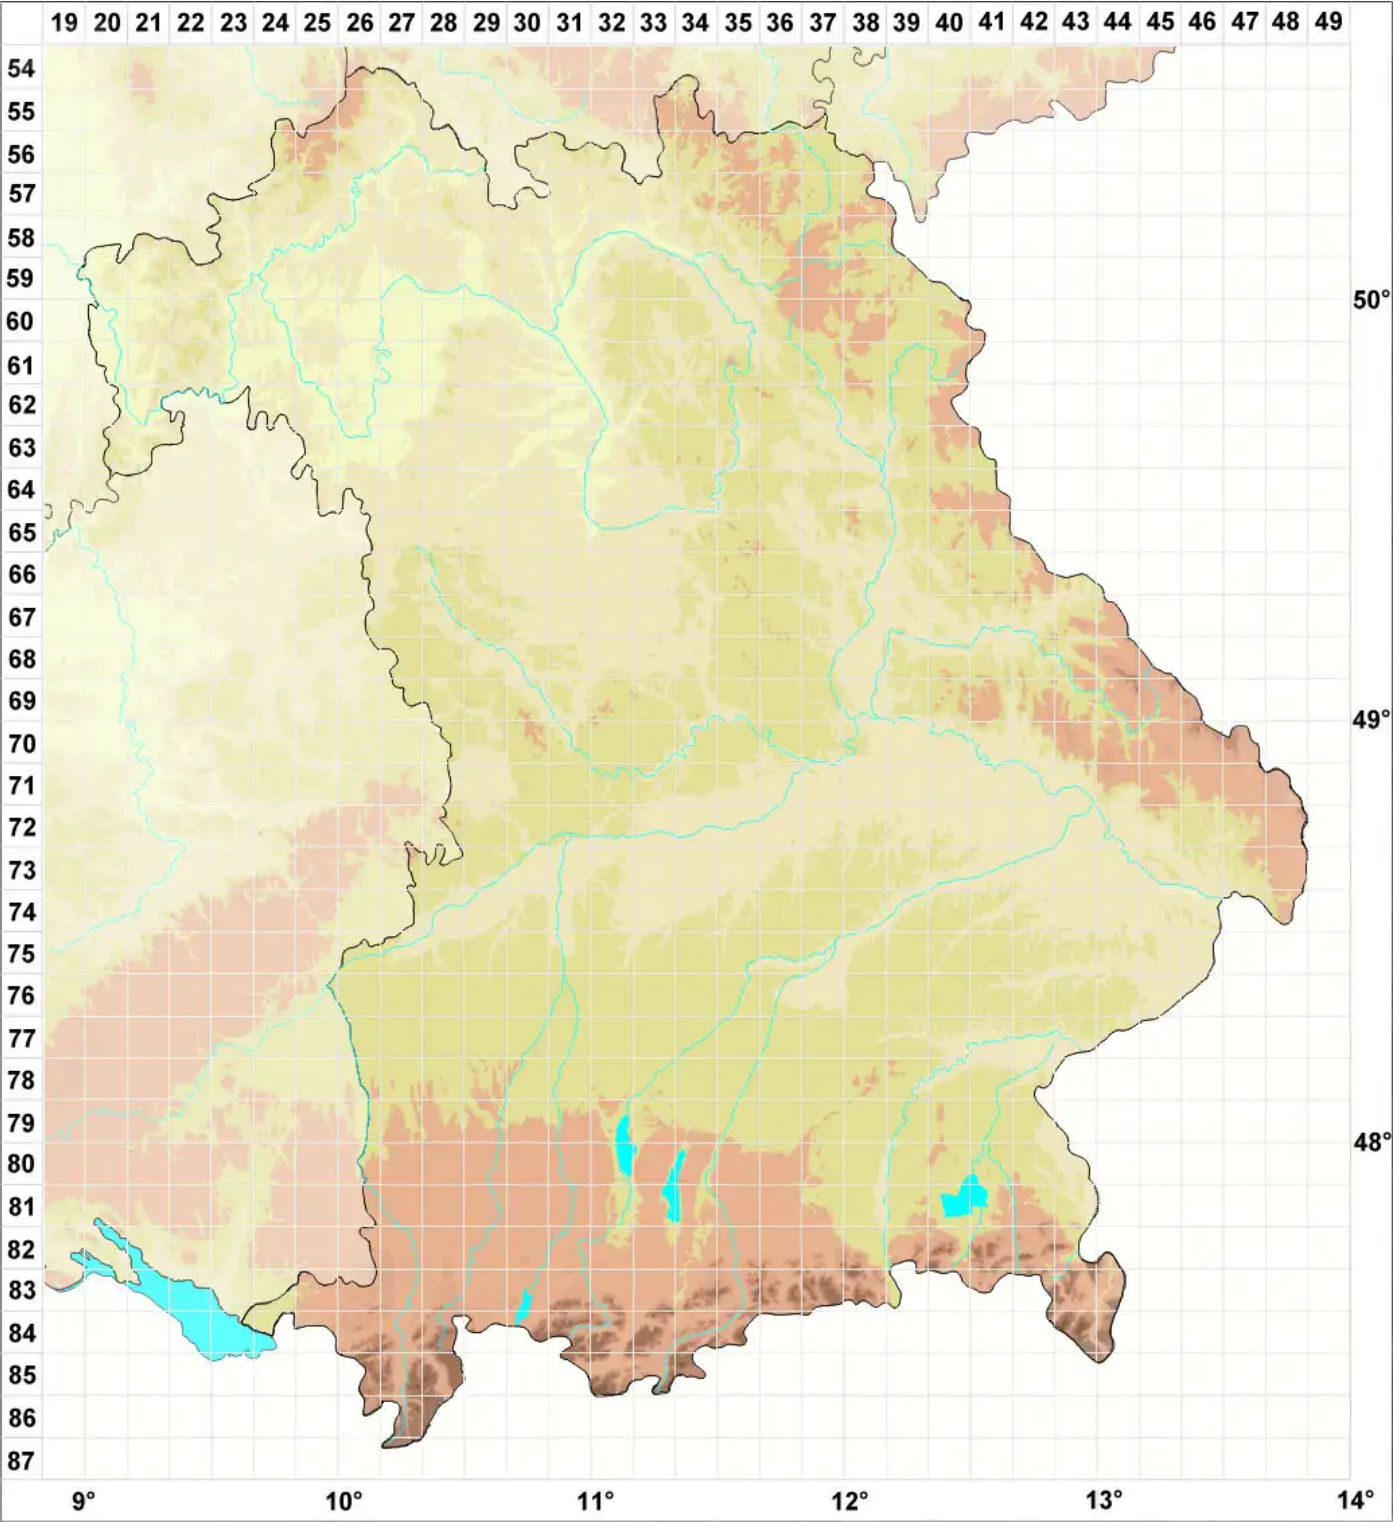

Dermatocarpon deminuens Vain.

Legende:

- Symbole:**
- Ausgefülltes Symbol:
Zeitraum von 1980 bis heute (Aktuelle Angabe)
 - Leeres Symbol:
Zeitraum vor 1980 (Altangabe)
 - Quadrat: Herbarbeleg