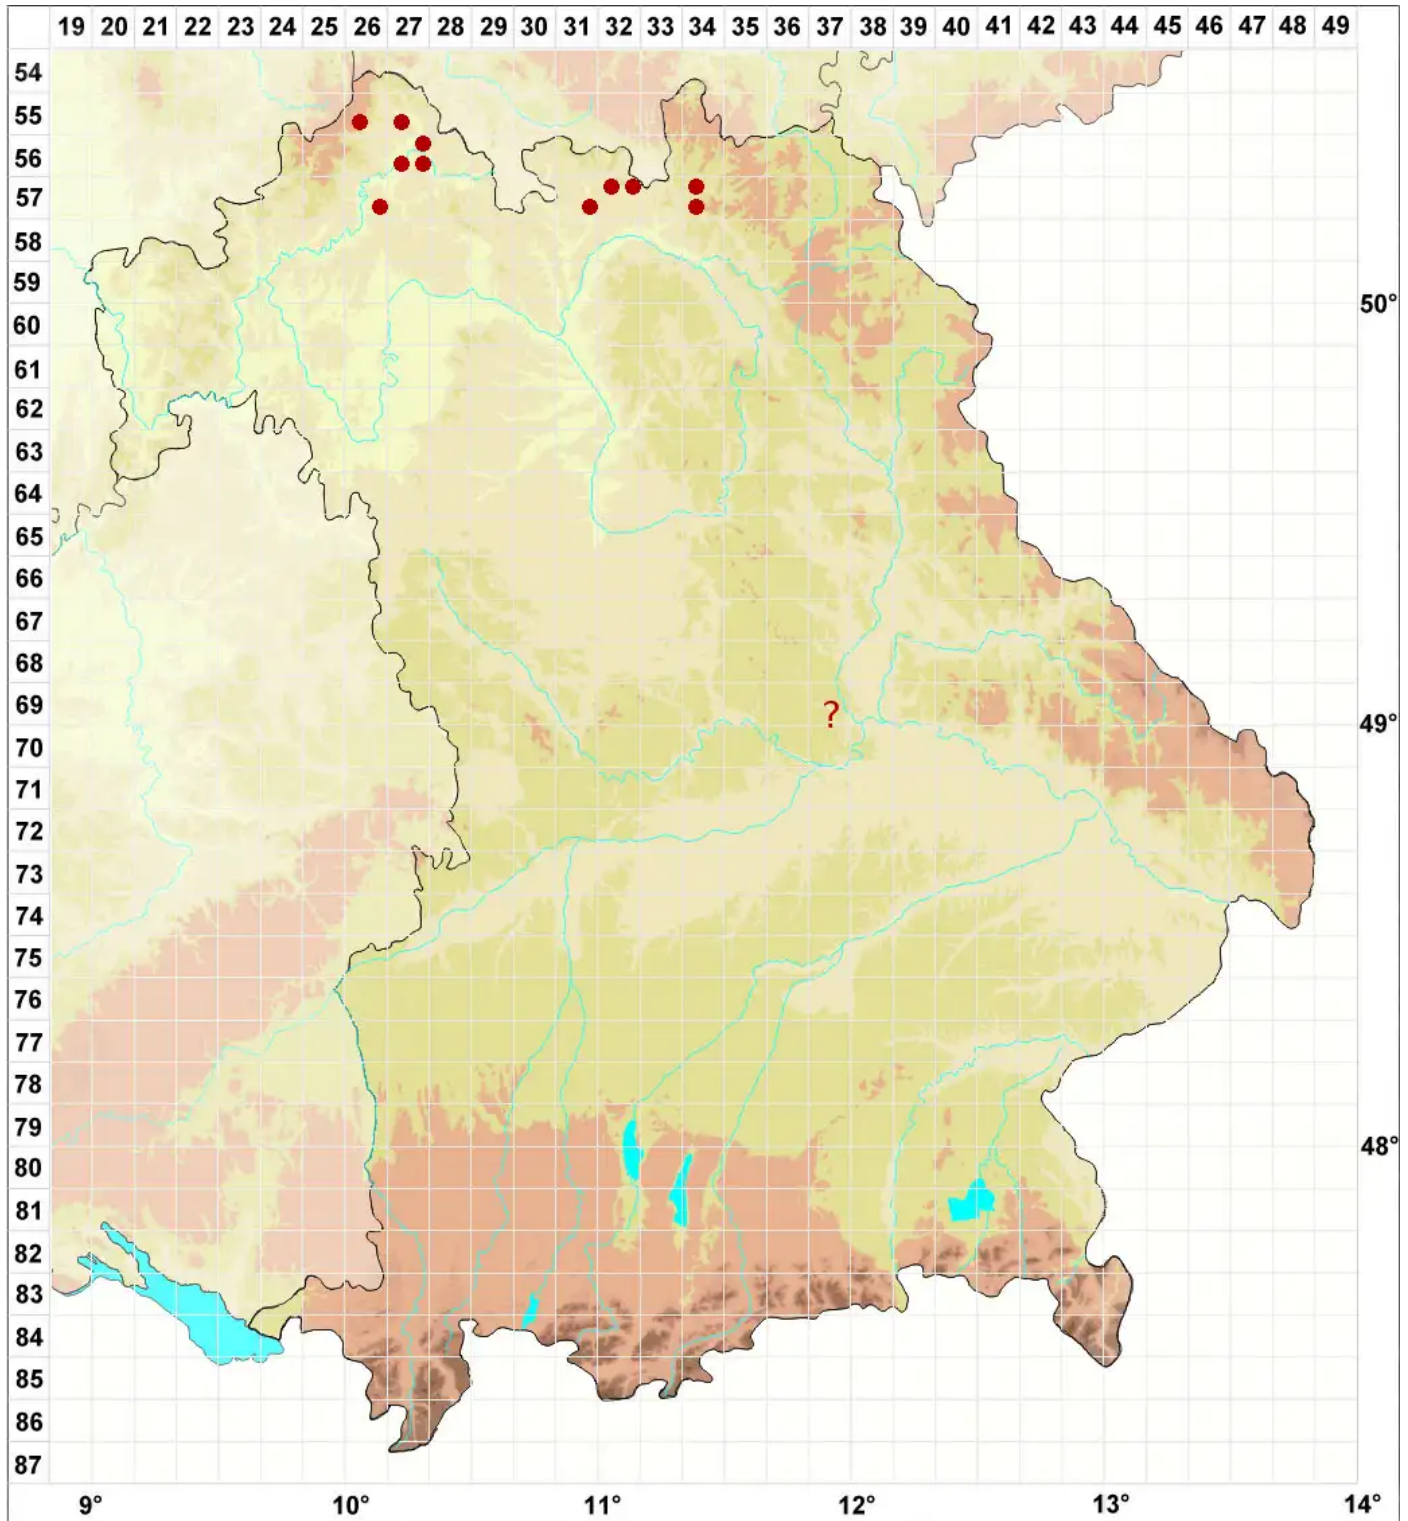

Dermatocarpon leptophyllum (Ach.) K. G. W. Lång

Dünnblättrige Lederflechte

Legende:

Symbole:

Ausgefülltes Symbol:
Zeitraum von 1980 bis heute (Aktuelle Angabe)

Leeres Symbol:
Zeitraum vor 1980 (Altangabe)

Quadrat: Herbarbeleg