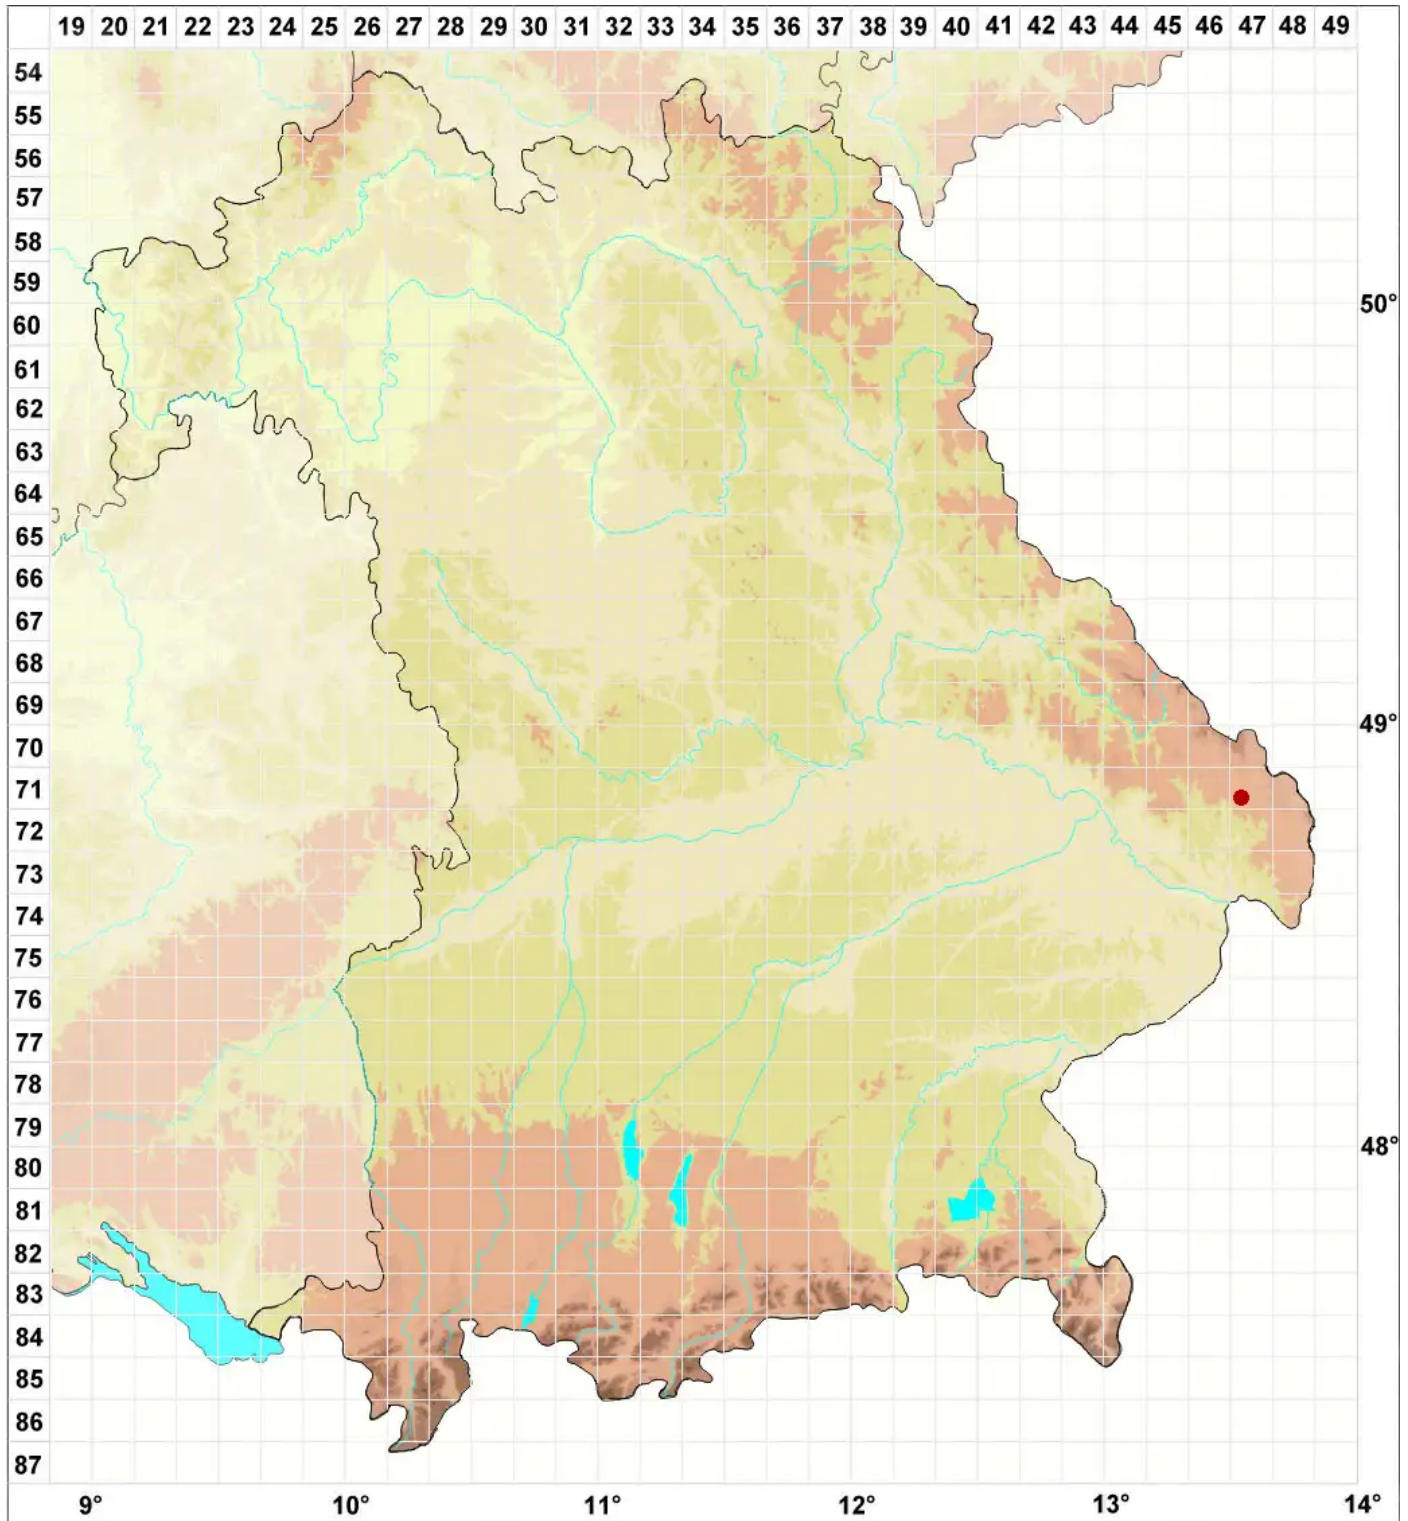

Dermatocarpon luridum var. *luridum* (Dill. ex With.) J. R. Laundon

Echte Bach-Lederflechte

Legende:

- Symbole:**
- Ausgefülltes Symbol:
Zeitraum von 1980 bis heute (Aktuelle Angabe)
 - Leeres Symbol:
Zeitraum vor 1980 (Altangabe)
 - Quadrat: Herbarbeleg