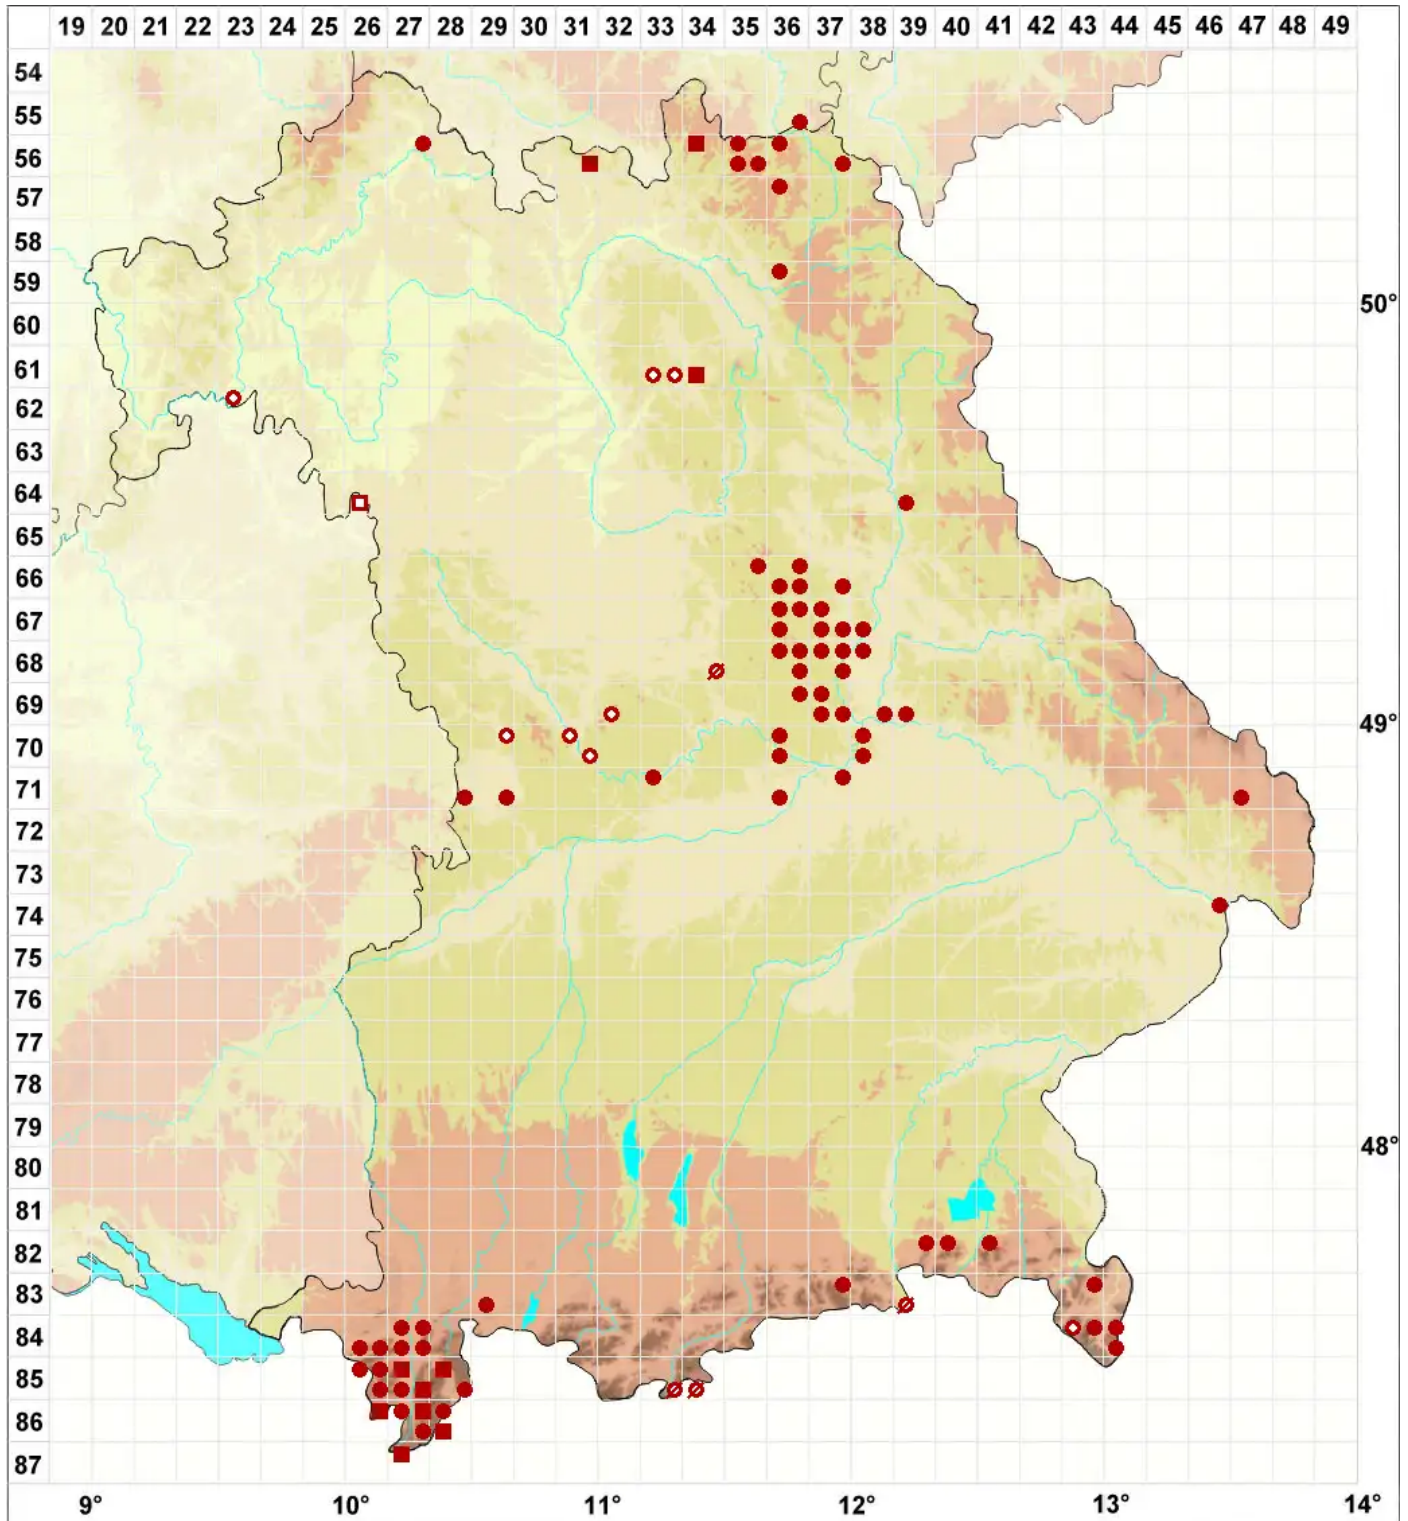

Dermatocarpon miniatum (L.) W. Mann

Gewöhnliche Lederflechte

Legende:

- Symbole:**
Ausgefülltes Symbol:
Zeitraum von 1980 bis heute (Aktuelle Angabe)
Leeres Symbol:
Zeitraum vor 1980 (Altangabe)
Quadrat: Herbarbeleg