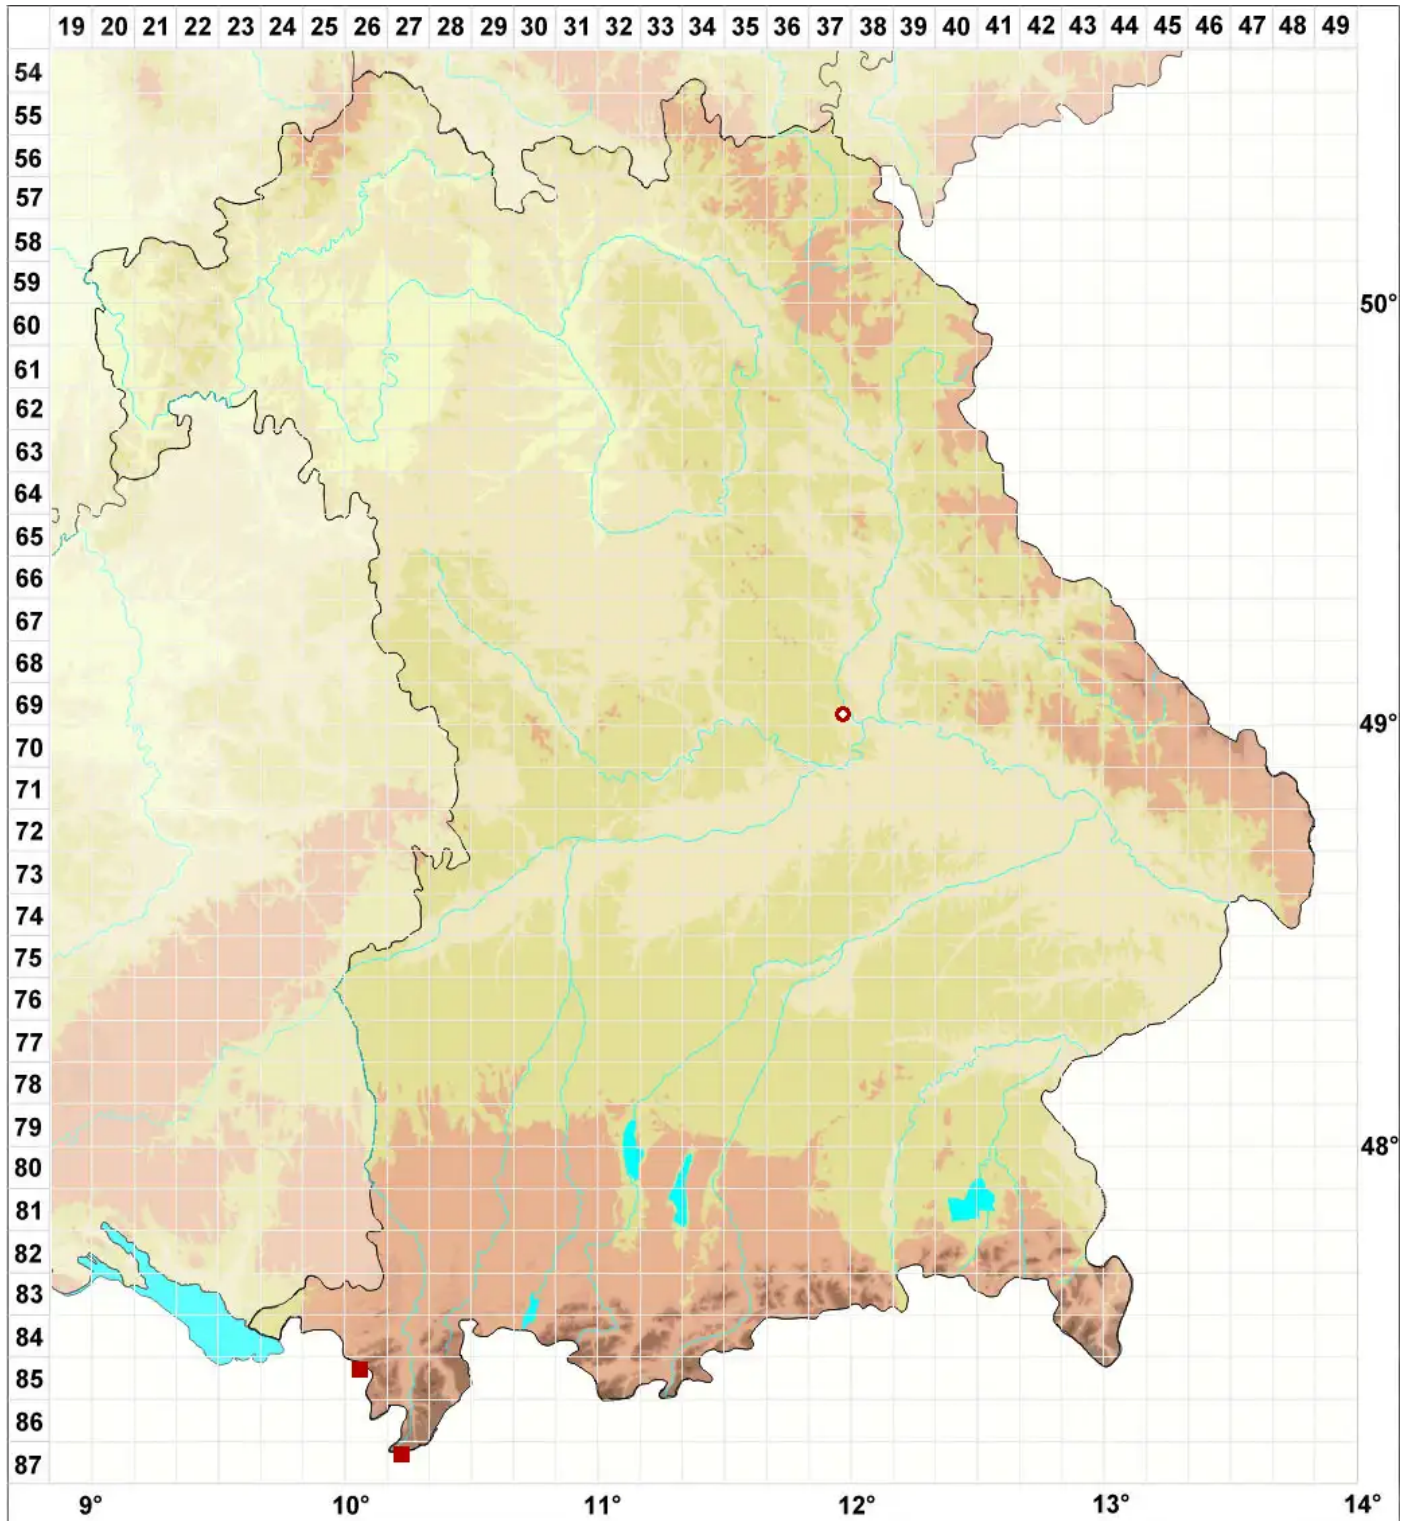

# Catapyrenium psoromoides (Borrer) R. Sant.

## Schuppige Lederflechte

Legende:

**Symbole:**

Ausgefülltes Symbol:  
Zeitraum von 1980 bis heute (Aktuelle Angabe)

Leeres Symbol:  
Zeitraum vor 1980 (Altangabe)

Quadrat: Herbarbeleg