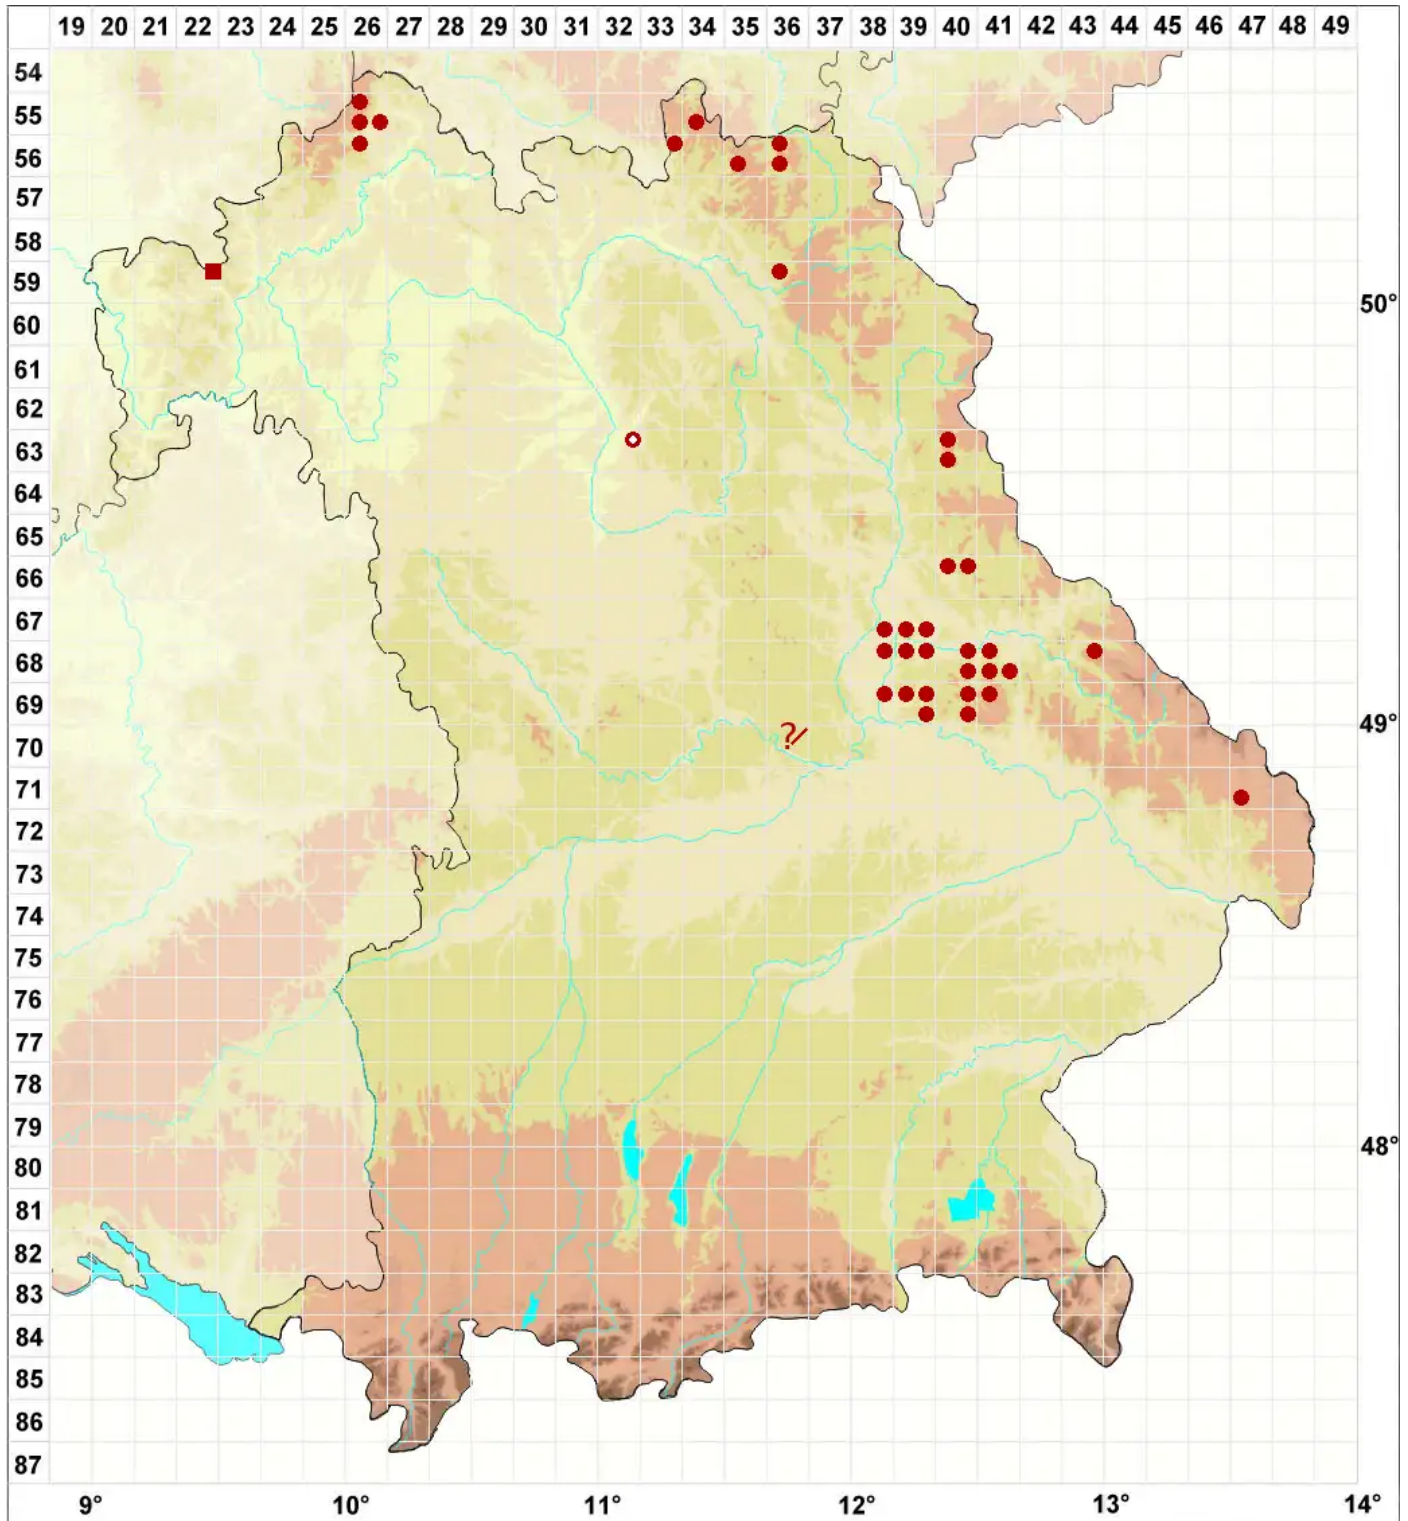

# *Dermatocarpon luridum* (Dill. ex With.) J. R. Laundon

## Bach-Lederflechte

Legende:

**Symbole:**

Ausgefülltes Symbol:  
Zeitraum von 1980 bis heute (Aktuelle Angabe)

Leeres Symbol:  
Zeitraum vor 1980 (Altangabe)

Quadrat: Herbarbeleg