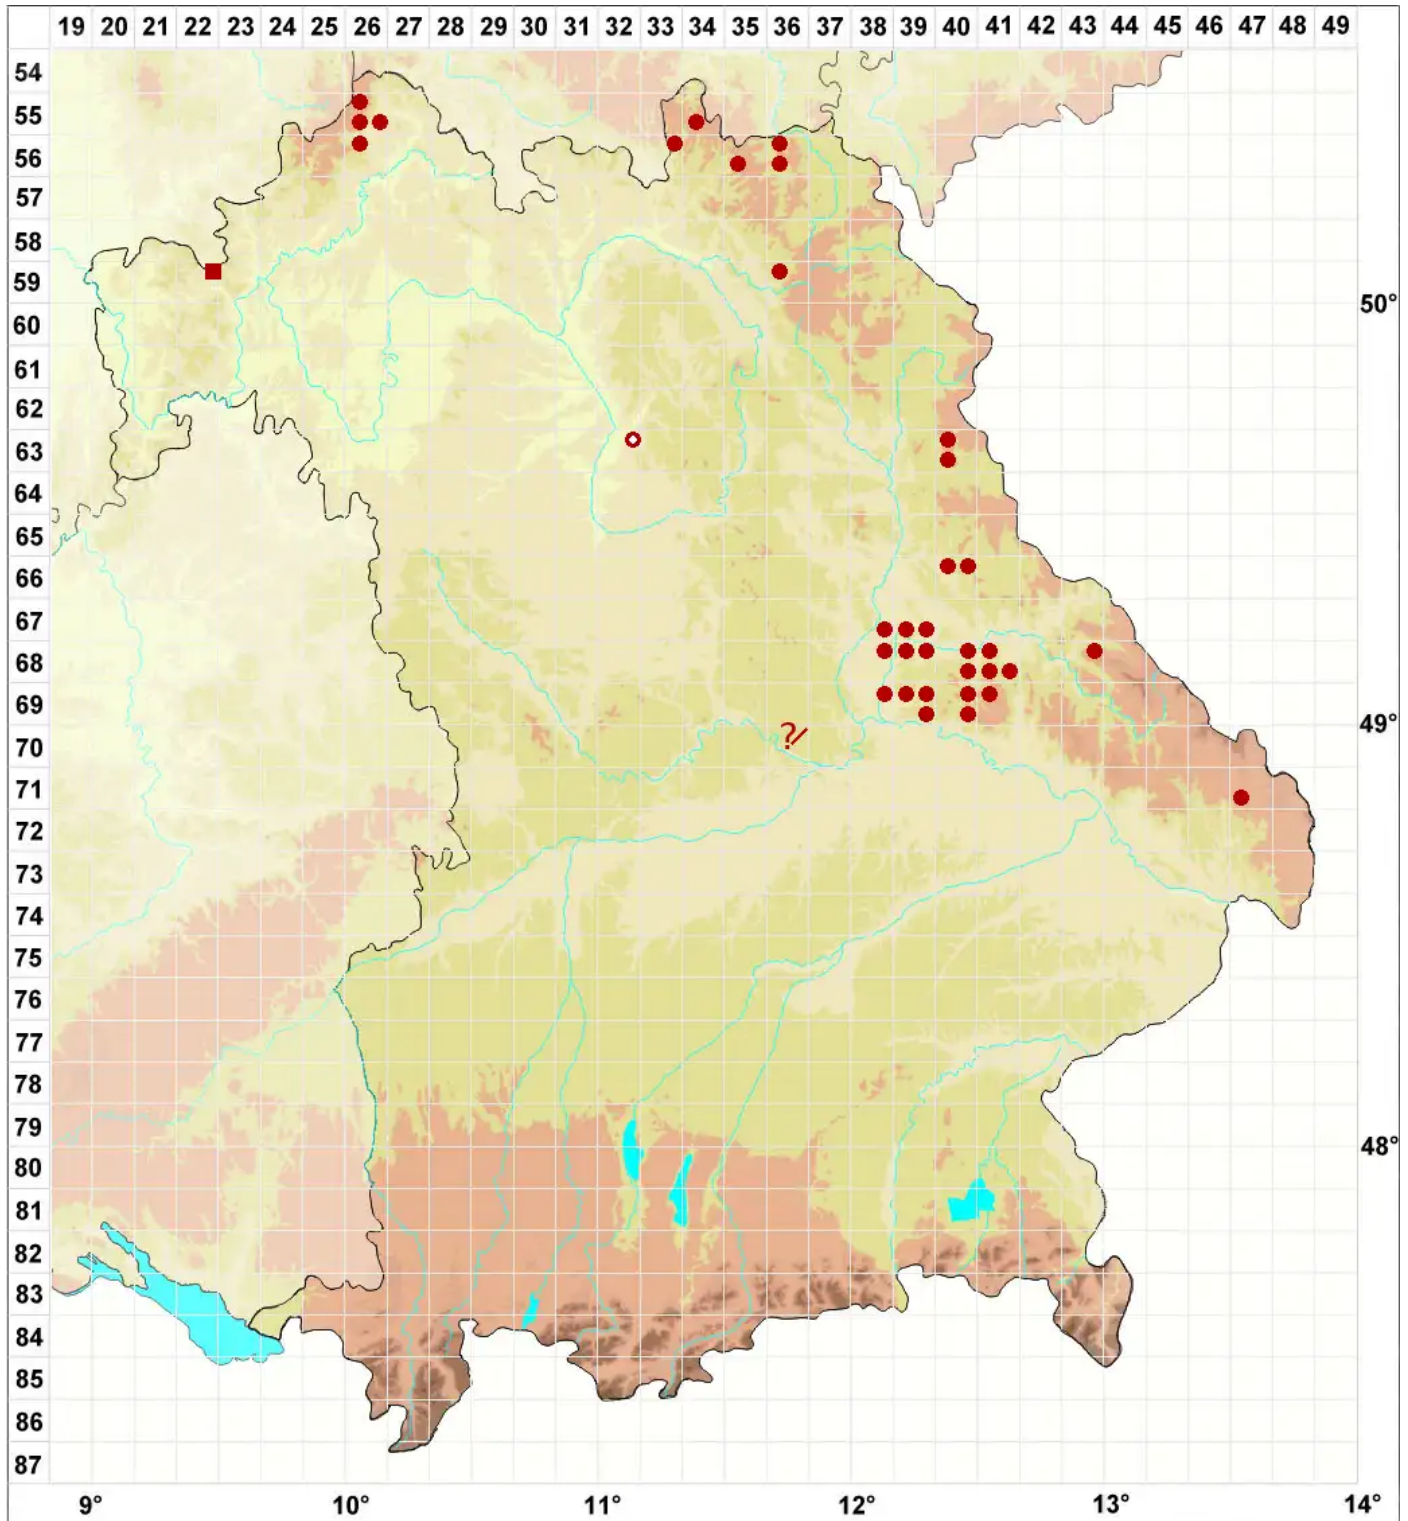

Dermatocarpon luridum (Dill. ex With.) J. R. Laundon

Bach-Lederflechte

Legende:

Symbole:

Ausgefülltes Symbol:
Zeitraum von 1980 bis heute (Aktuelle Angabe)

Leeres Symbol:
Zeitraum vor 1980 (Altangabe)

Quadrat: Herbarbeleg