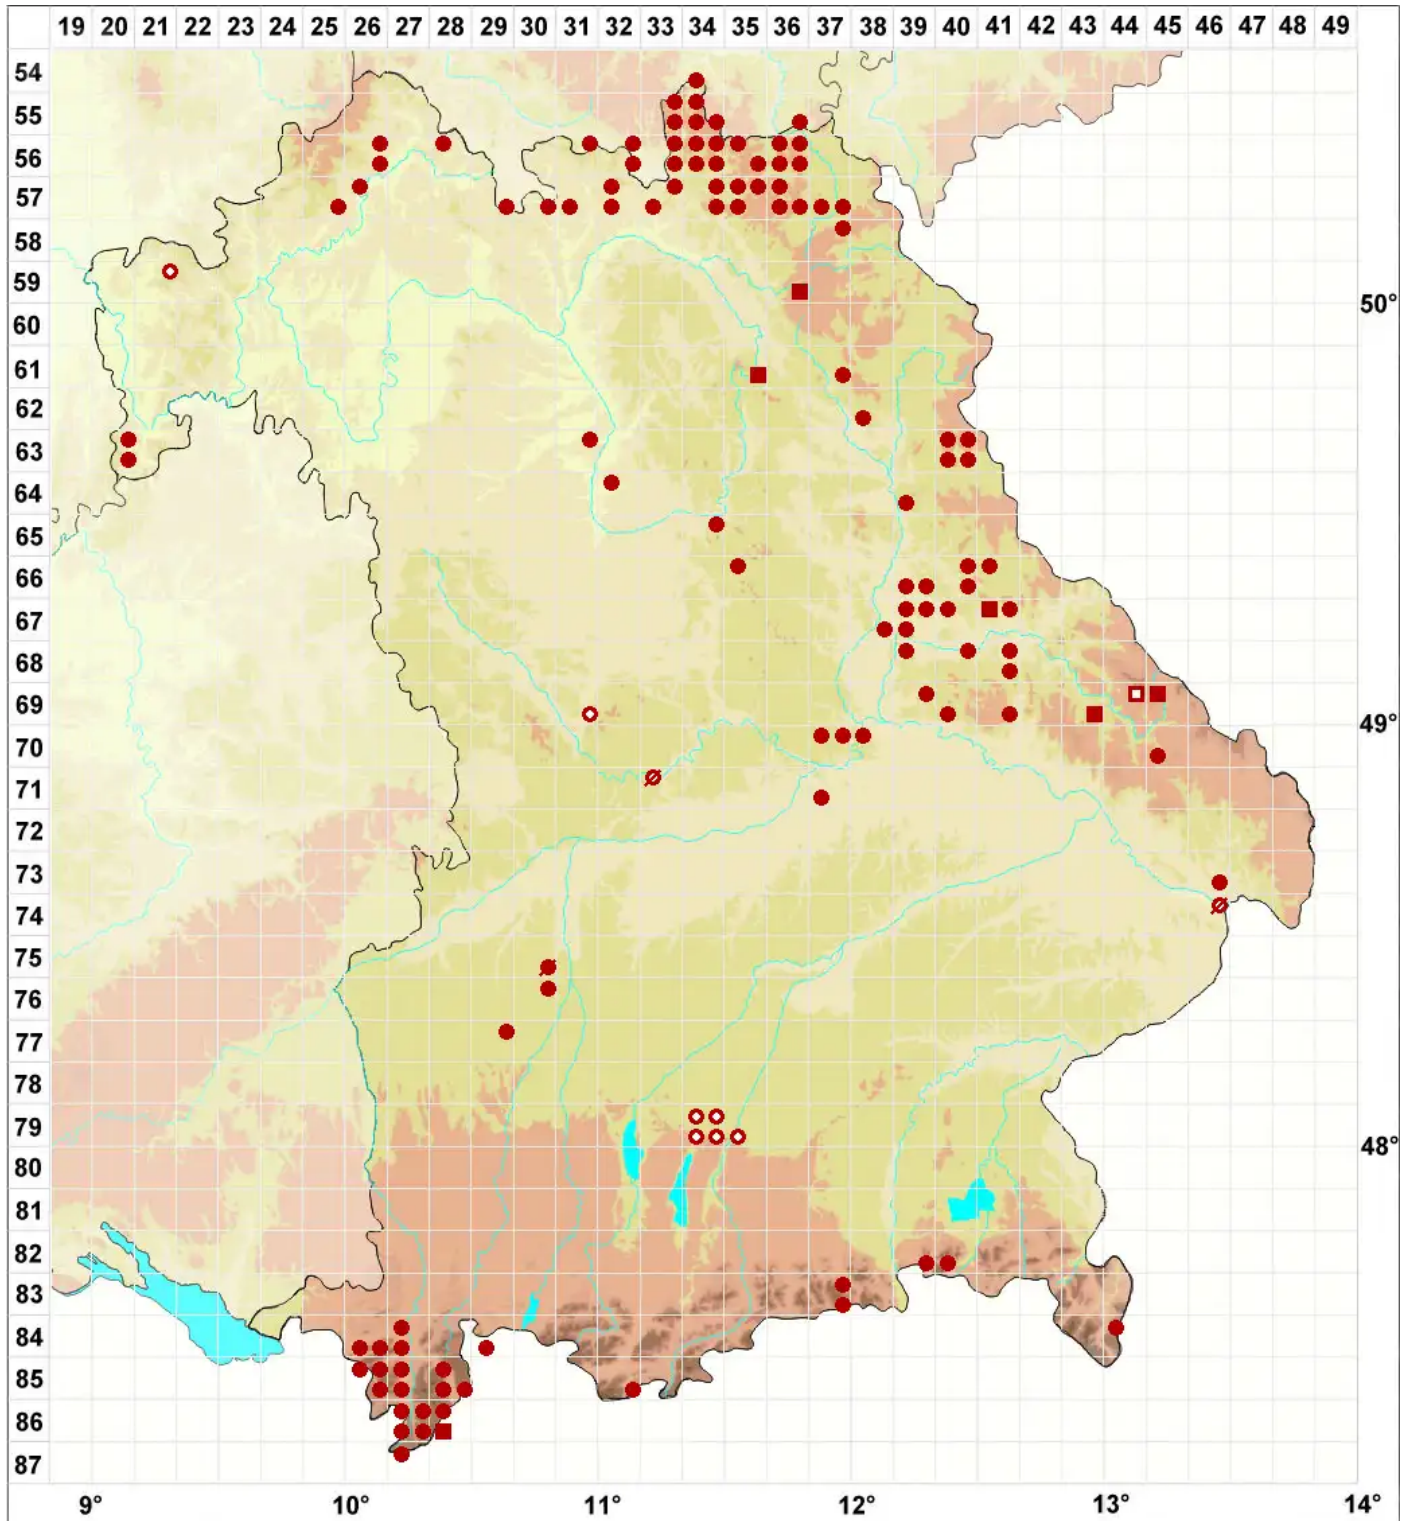

# Dibaeis baeomyces (L. f.) Rambold & Hertel

## Rosa Köpfchenflechte

Legende:

**Symbole:**

Ausgefülltes Symbol:  
Zeitraum von 1980 bis heute (Aktuelle Angabe)

Leeres Symbol:  
Zeitraum vor 1980 (Altangabe)

Quadrat: Herbarbeleg