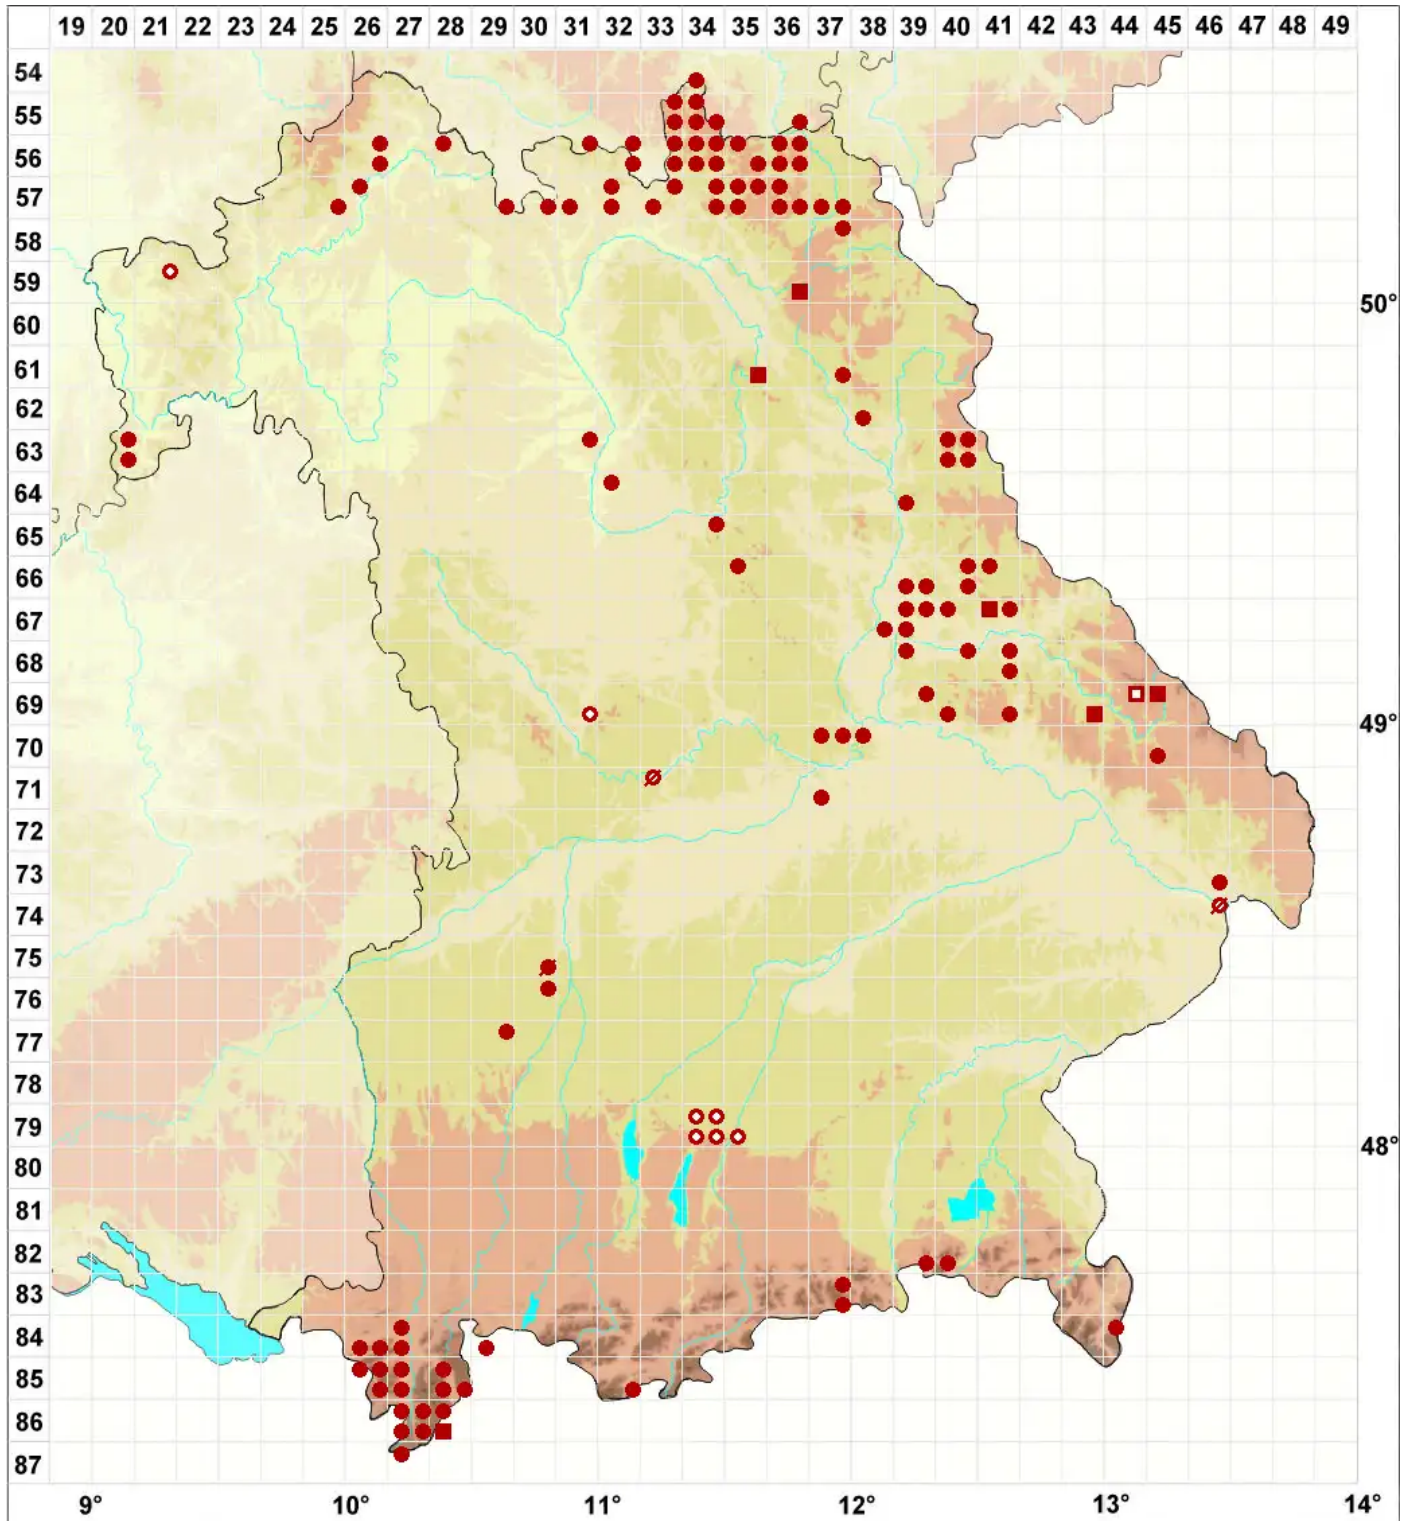

Dibaeis baeomyces (L. f.) Rambold & Hertel

Rosa Köpfchenflechte

Legende:

Symbole:

Ausgefülltes Symbol:
Zeitraum von 1980 bis heute (Aktuelle Angabe)

Leeres Symbol:
Zeitraum vor 1980 (Altangabe)

Quadrat: Herbarbeleg