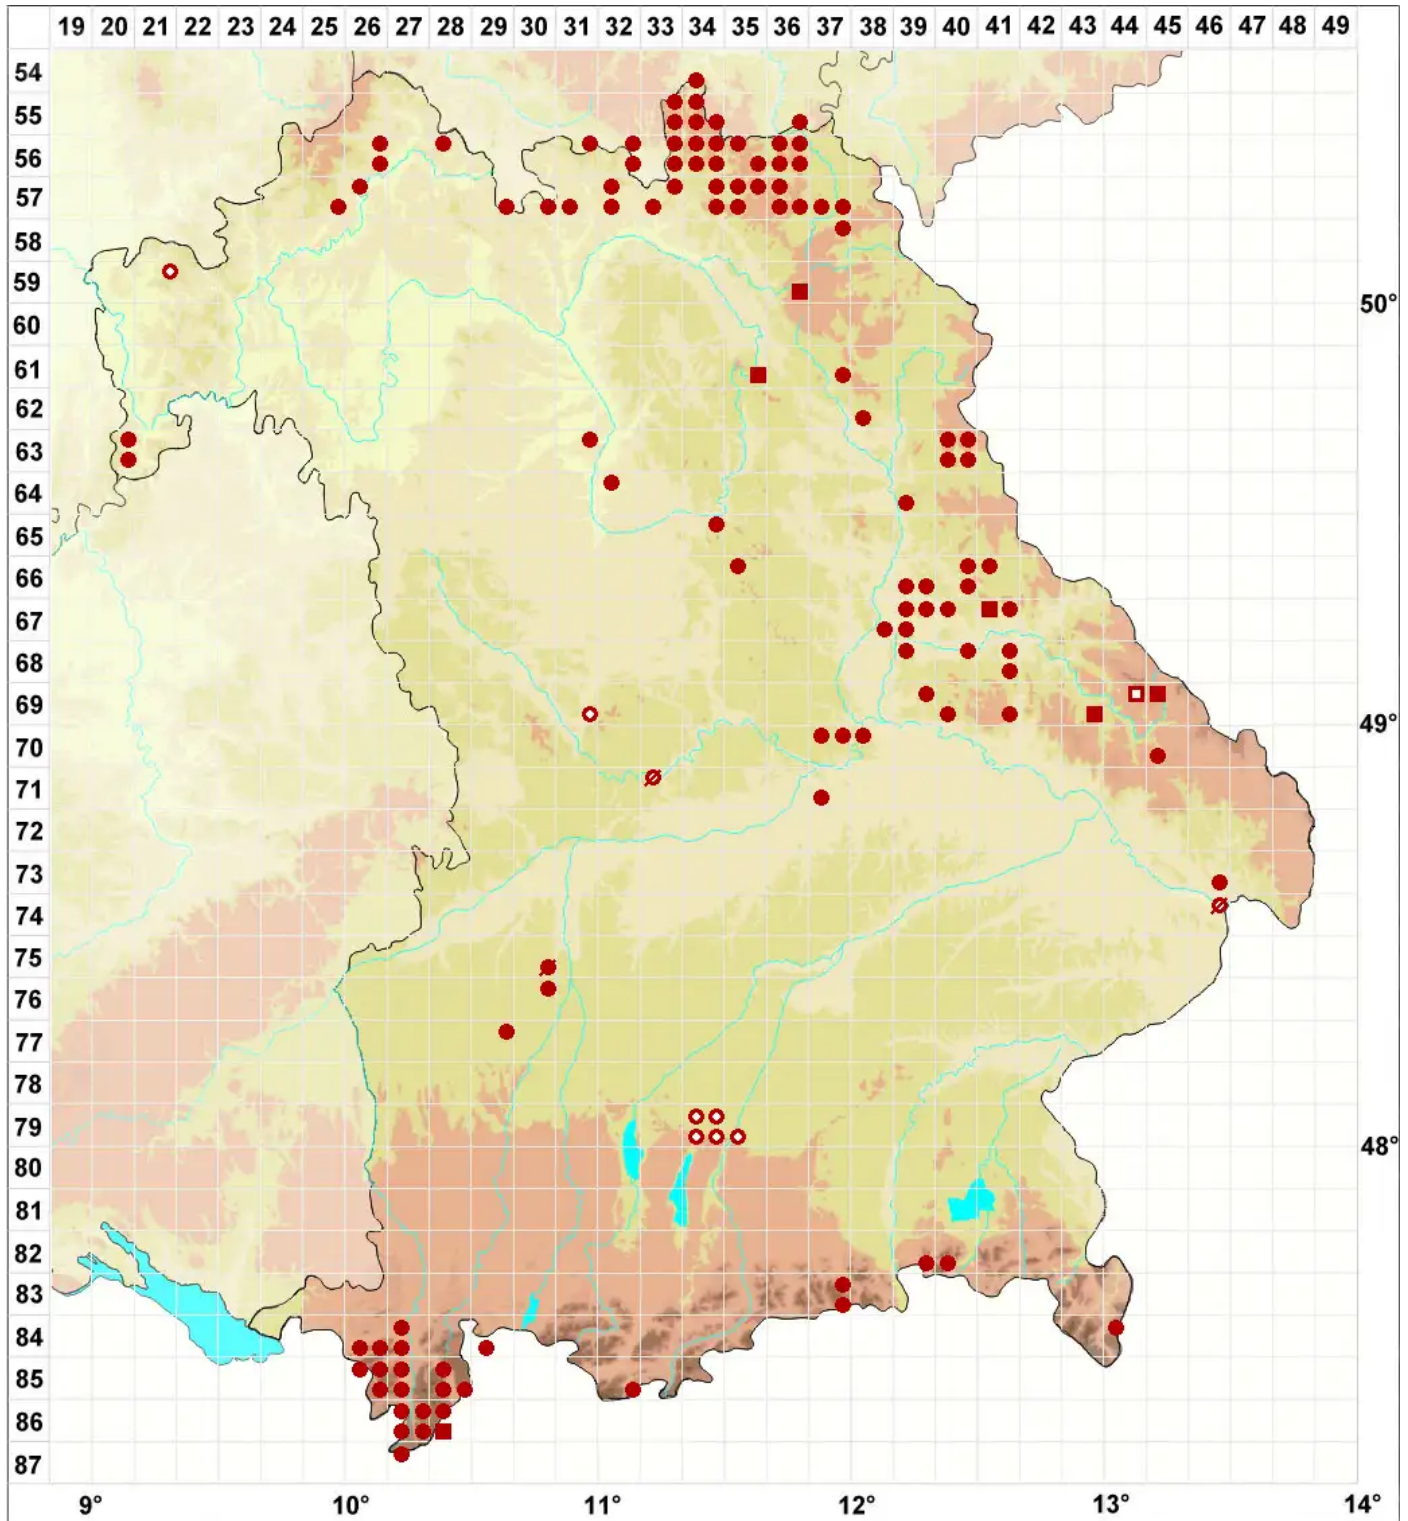

# Dibaeis baeomyces (L. f.) Rambold & Hertel

## Rosa Köpfchenflechte

Legende:

**Symbole:**  
Ausgefülltes Symbol:  
Zeitraum von 1980 bis heute (Aktuelle Angabe)  
Leeres Symbol:  
Zeitraum vor 1980 (Altangabe)  
Quadrat: Herbarbeleg