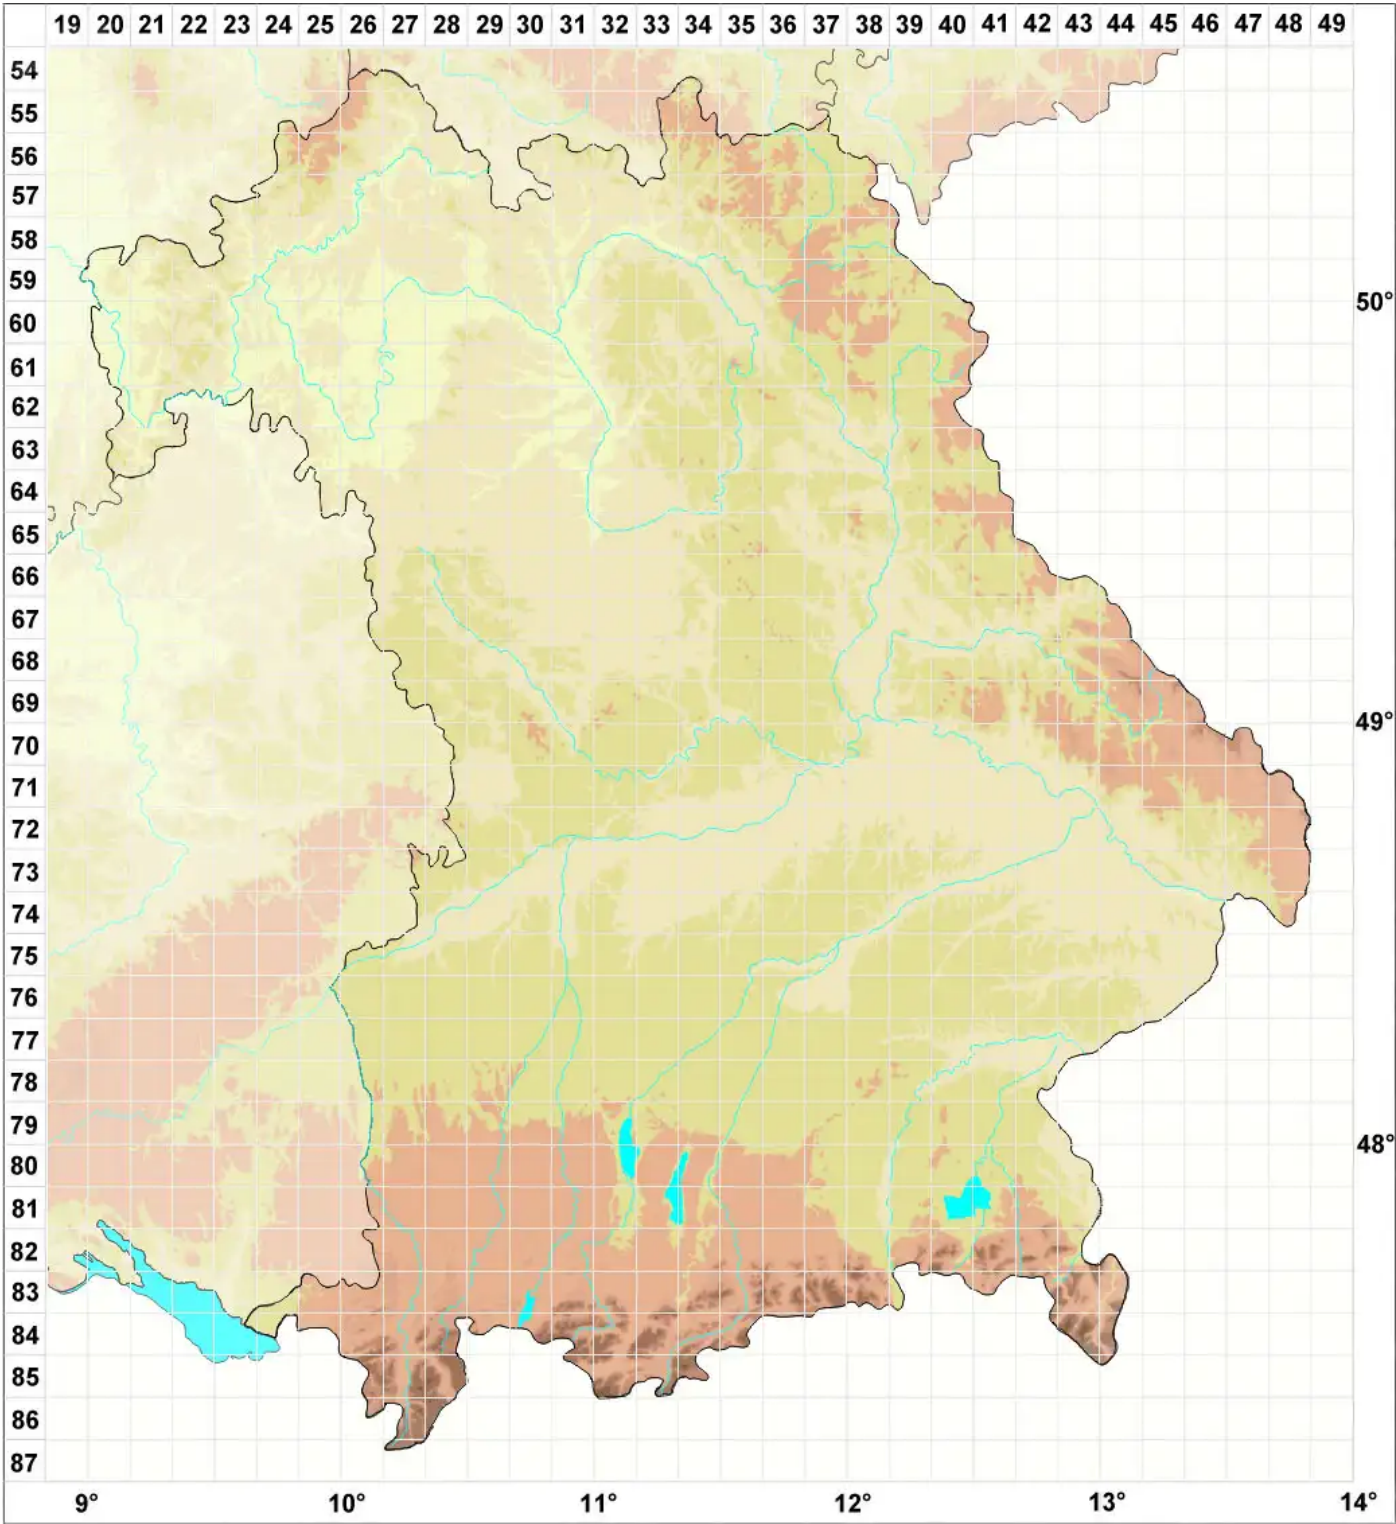

# Didymocyrtis bryonthae (Arnold) Hafellner

Legende:

- Symbole:**
- Ausgefülltes Symbol:  
Zeitraum von 1980 bis heute (Aktuelle Angabe)
  - Leeres Symbol:  
Zeitraum vor 1980 (Altangabe)
  - Quadrat: Herbarbeleg