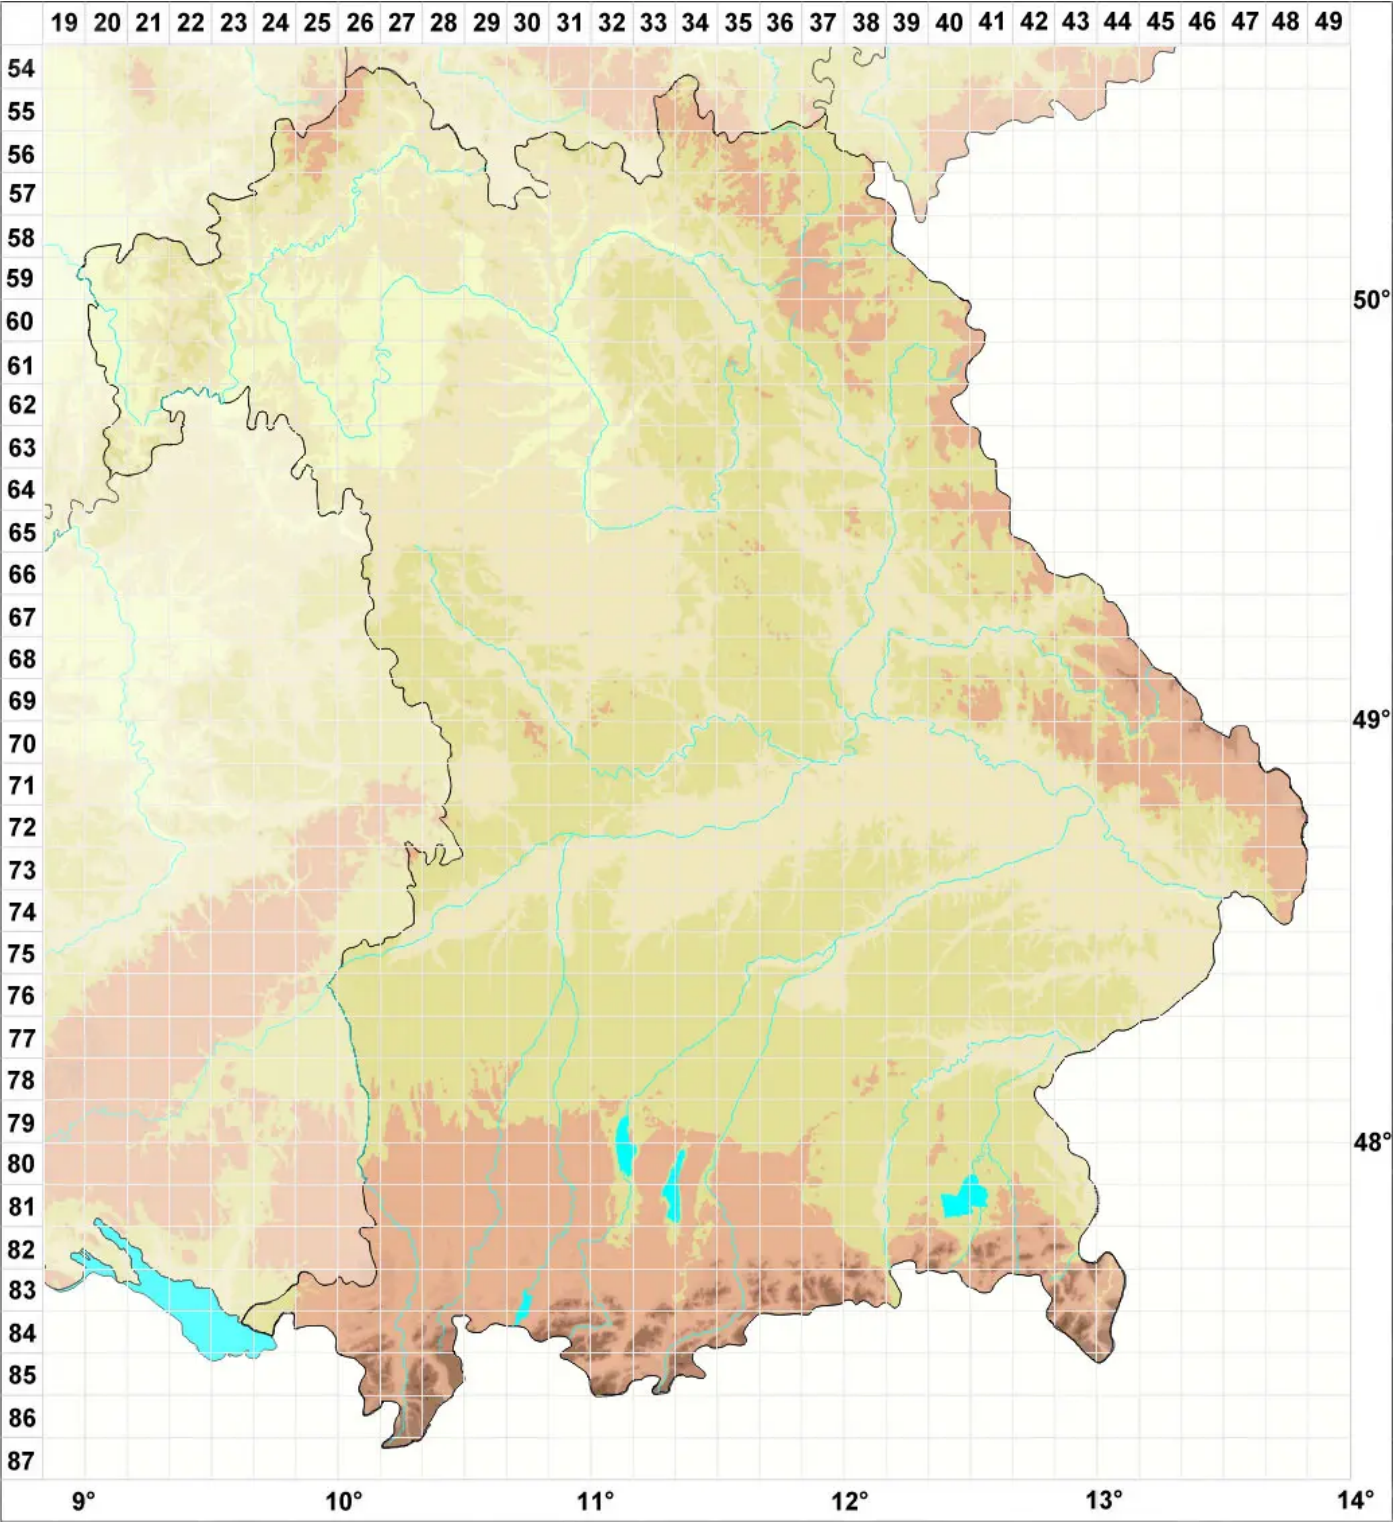

Didymocyrtis bryonthae (Arnold) Hafellner

Legende:

- Symbole:**
 Ausgefülltes Symbol:
 Zeitraum von 1980 bis heute (Aktuelle Angabe)
 Leeres Symbol:
 Zeitraum vor 1980 (Altangabe)
 Quadrat: Herbarbeleg