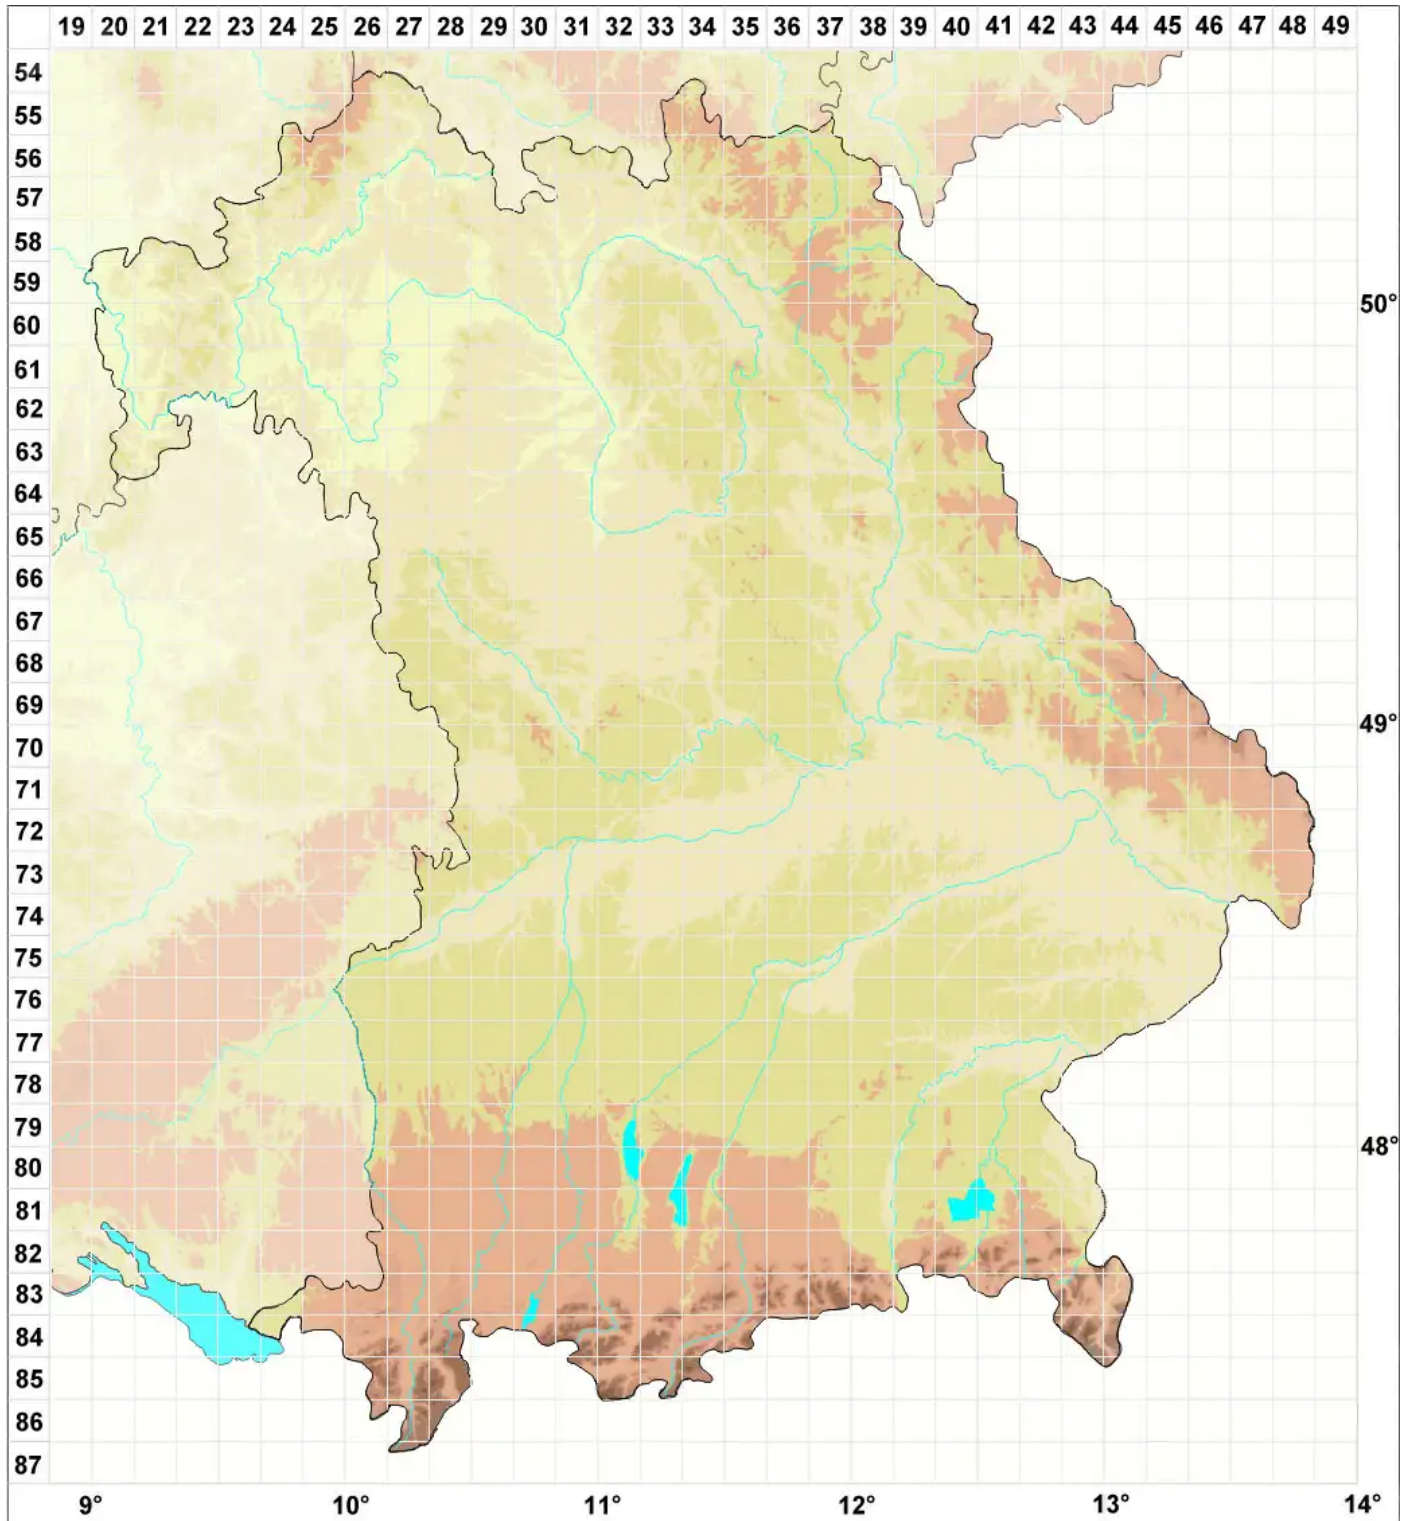

Didymocyrtis cladoniicola (Diederich, Kocourk. & Etayo) Ertz

Legende:

Symbole:
Ausgefülltes Symbol:
Zeitraum von 1980 bis heute (Aktuelle Angabe)
Leeres Symbol:
Zeitraum vor 1980 (Altangabe)
Quadrat: Herbarbeleg