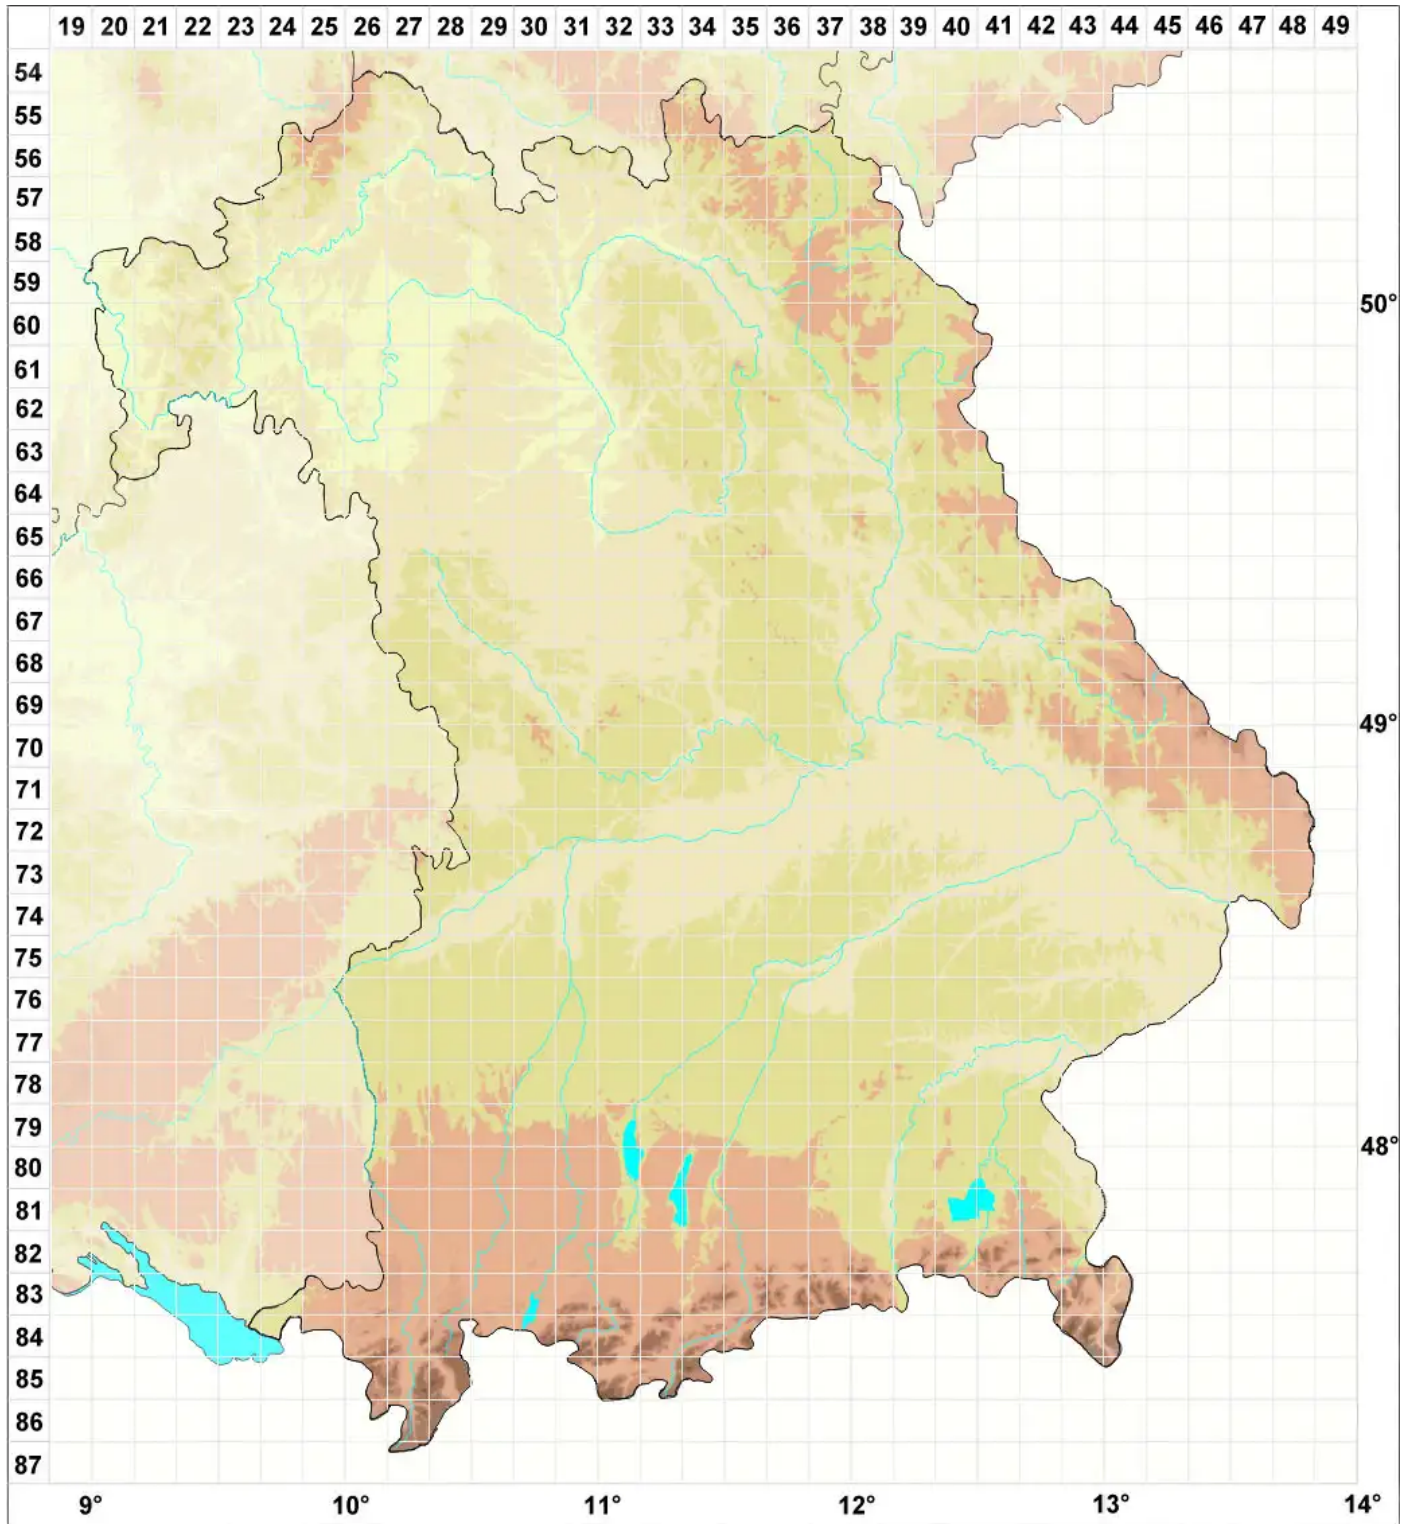

Didymocyrtis cladoniicola (Diederich, Kocourk. & Etayo) Ertz

Legende:

Symbole:
Ausgefülltes Symbol:
Zeitraum von 1980 bis heute (Aktuelle Angabe)
Leeres Symbol:
Zeitraum vor 1980 (Altangabe)
Quadrat: Herbarbeleg