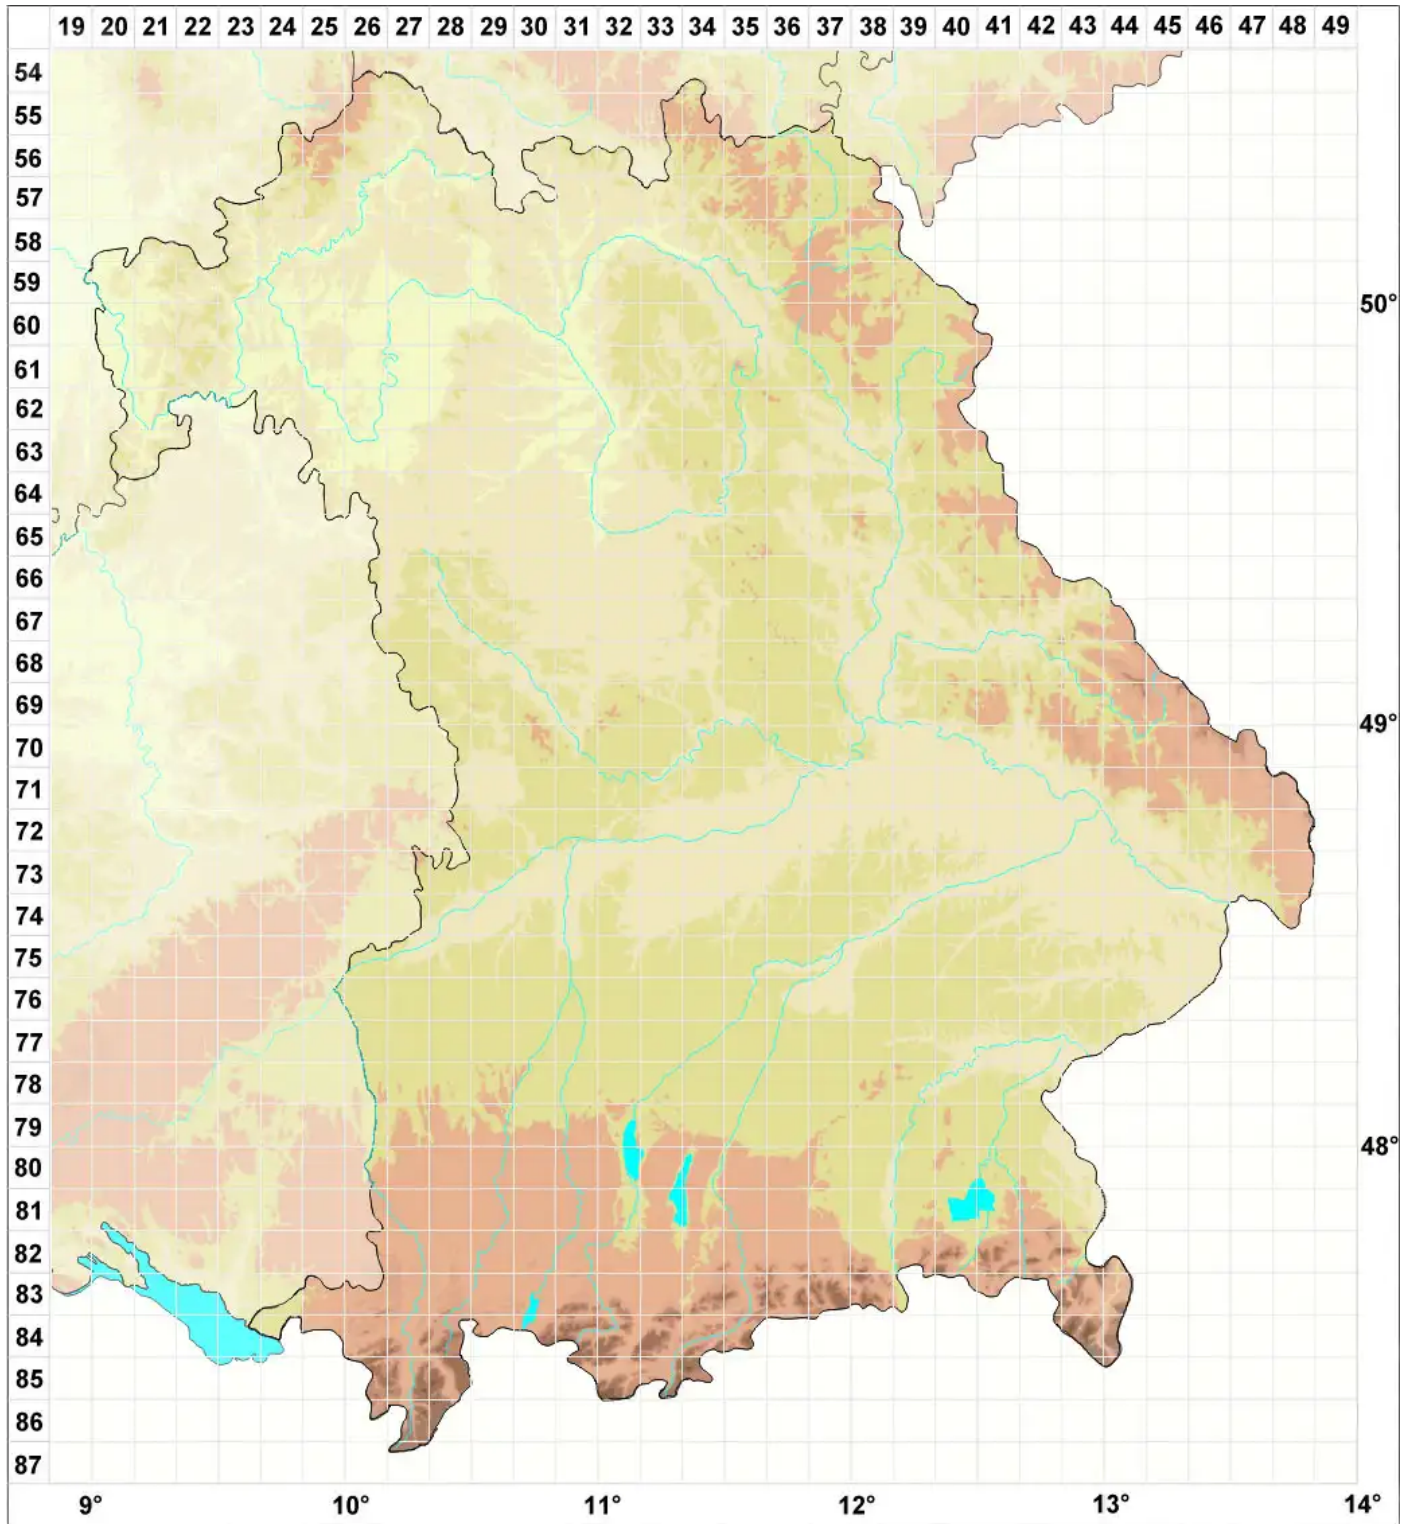

Didymocyrtis consimilis Vain.

Legende:

- Symbole:**
Ausgefülltes Symbol:
Zeitraum von 1980 bis heute (Aktuelle Angabe)
Leeres Symbol:
Zeitraum vor 1980 (Altangabe)
Quadrat: Herbarbeleg