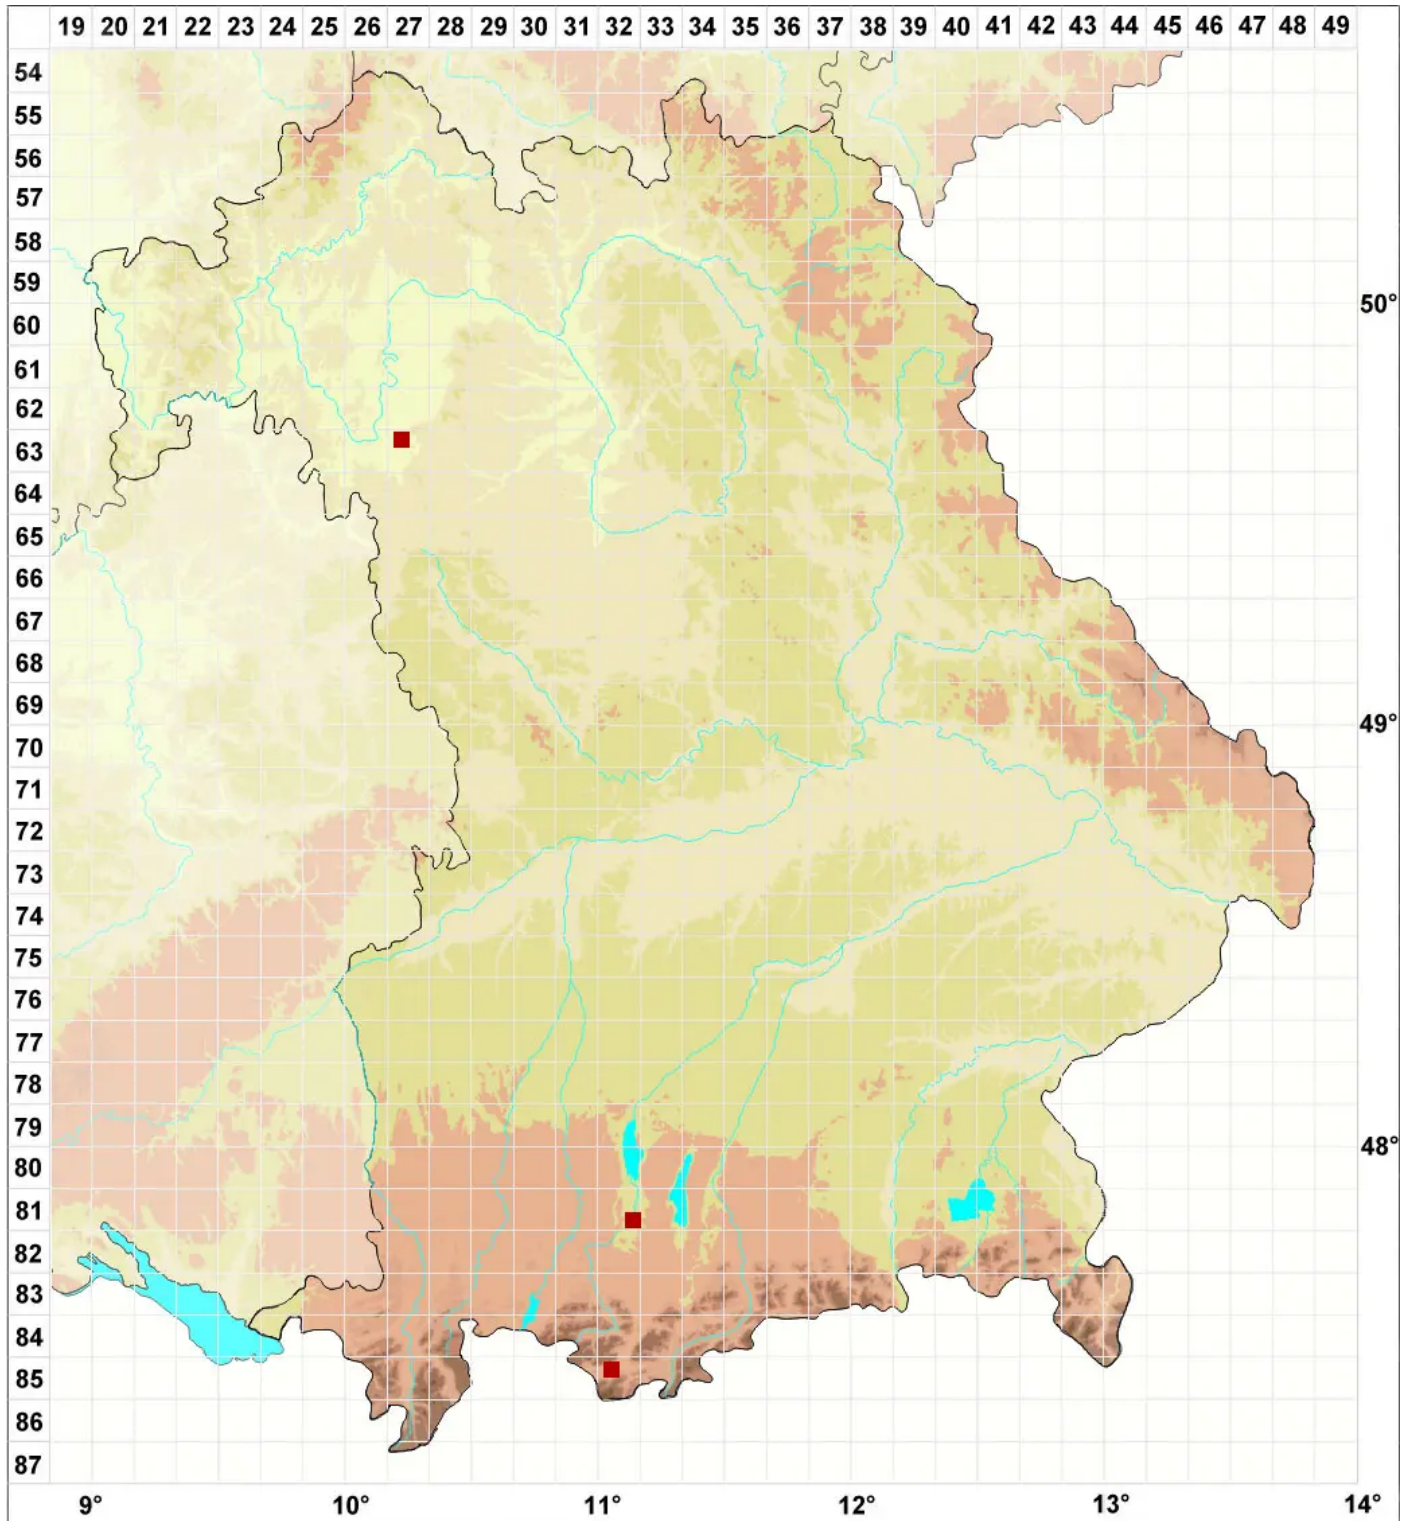

# Didymocyrtis epiphyscia Diederich & Ertz

Legende:

**Symbole:**

Ausgefülltes Symbol:  
Zeitraum von 1980 bis heute (Aktuelle Angabe)

Leeres Symbol:  
Zeitraum vor 1980 (Altangabe)

Quadrat: Herbarbeleg