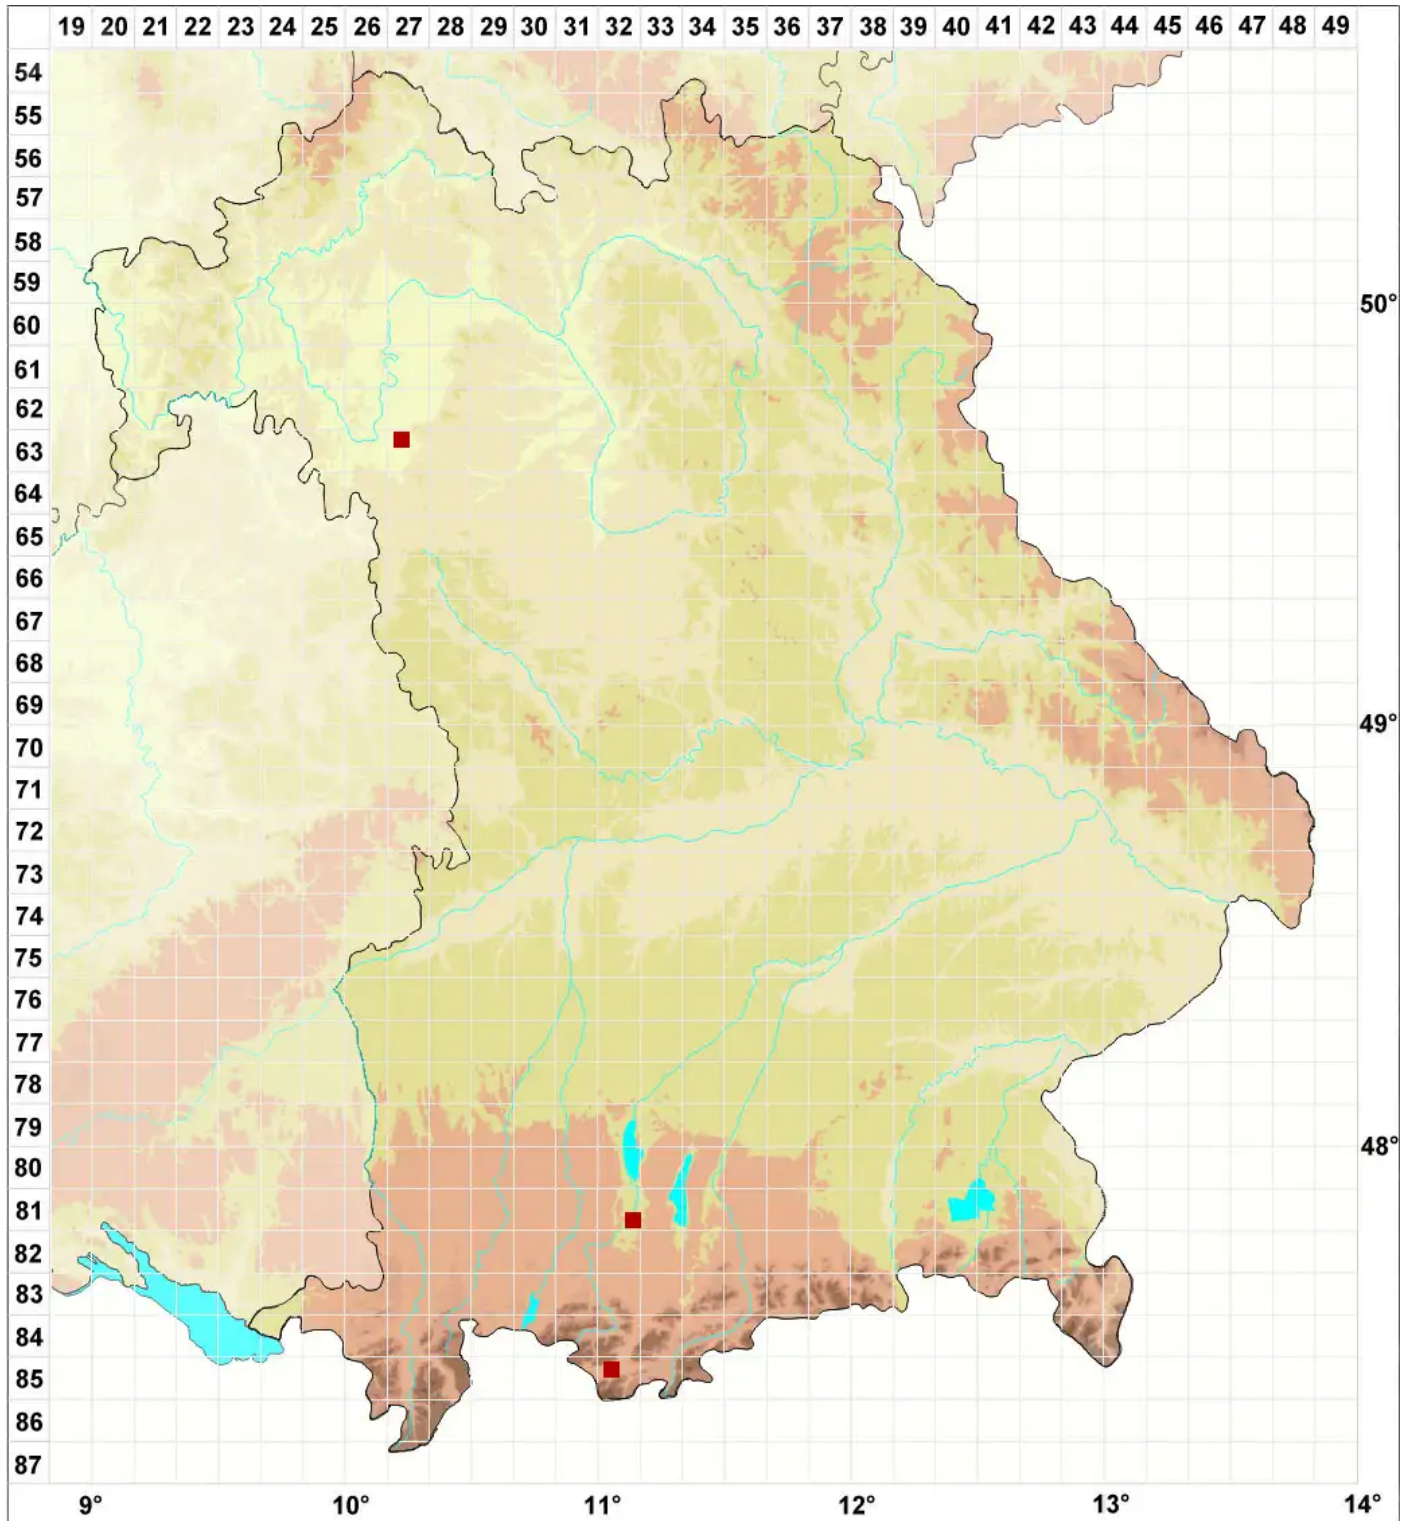

Didymocyrtis epiphyscia Diederich & Ertz

Legende:

Symbole:
Ausgefülltes Symbol:
Zeitraum von 1980 bis heute (Aktuelle Angabe)
Leeres Symbol:
Zeitraum vor 1980 (Altangabe)
Quadrat: Herbarbeleg