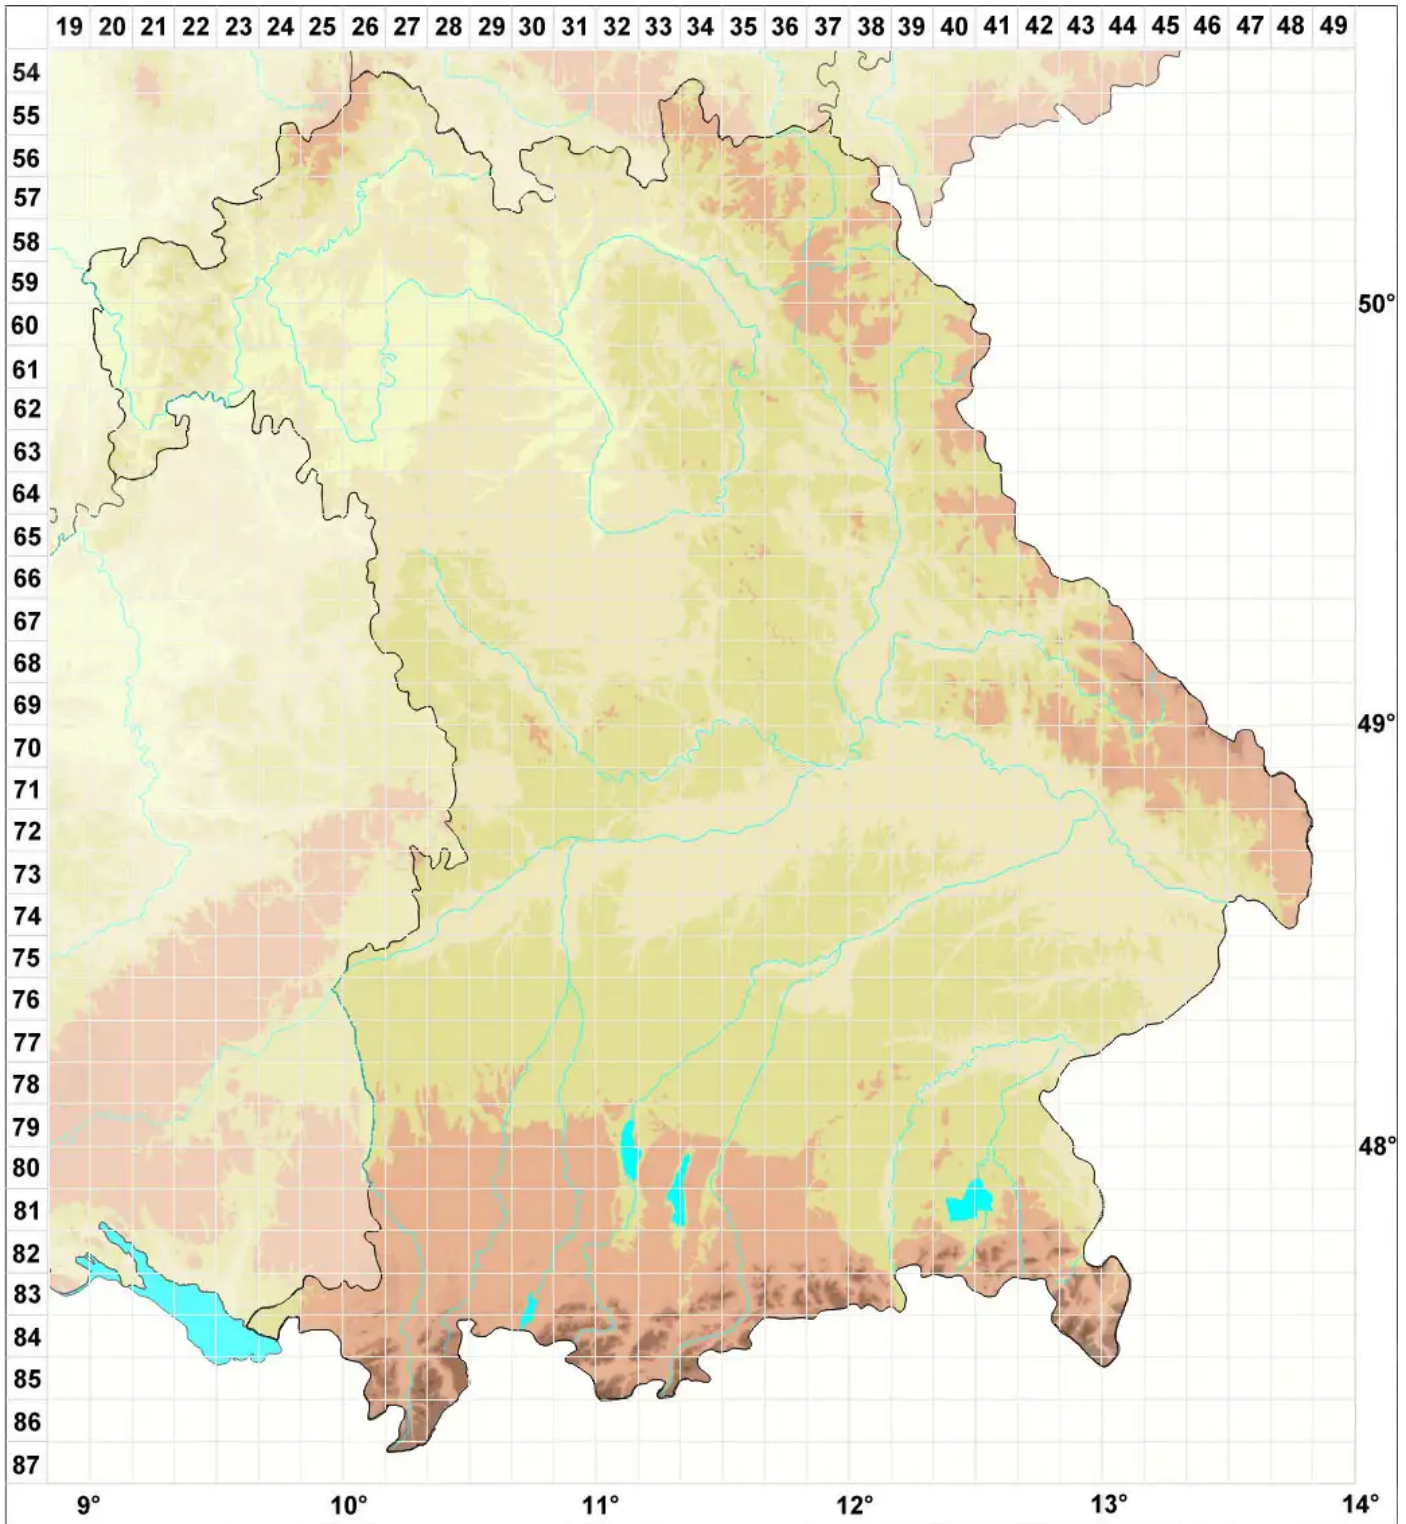

# Didymocyrtis physciae (Brackel) Hafellner

Legende:

- Symbole:**
- Ausgefülltes Symbol:  
Zeitraum von 1980 bis heute (Aktuelle Angabe)
  - Leeres Symbol:  
Zeitraum vor 1980 (Altangabe)
  - Quadrat: Herbarbeleg