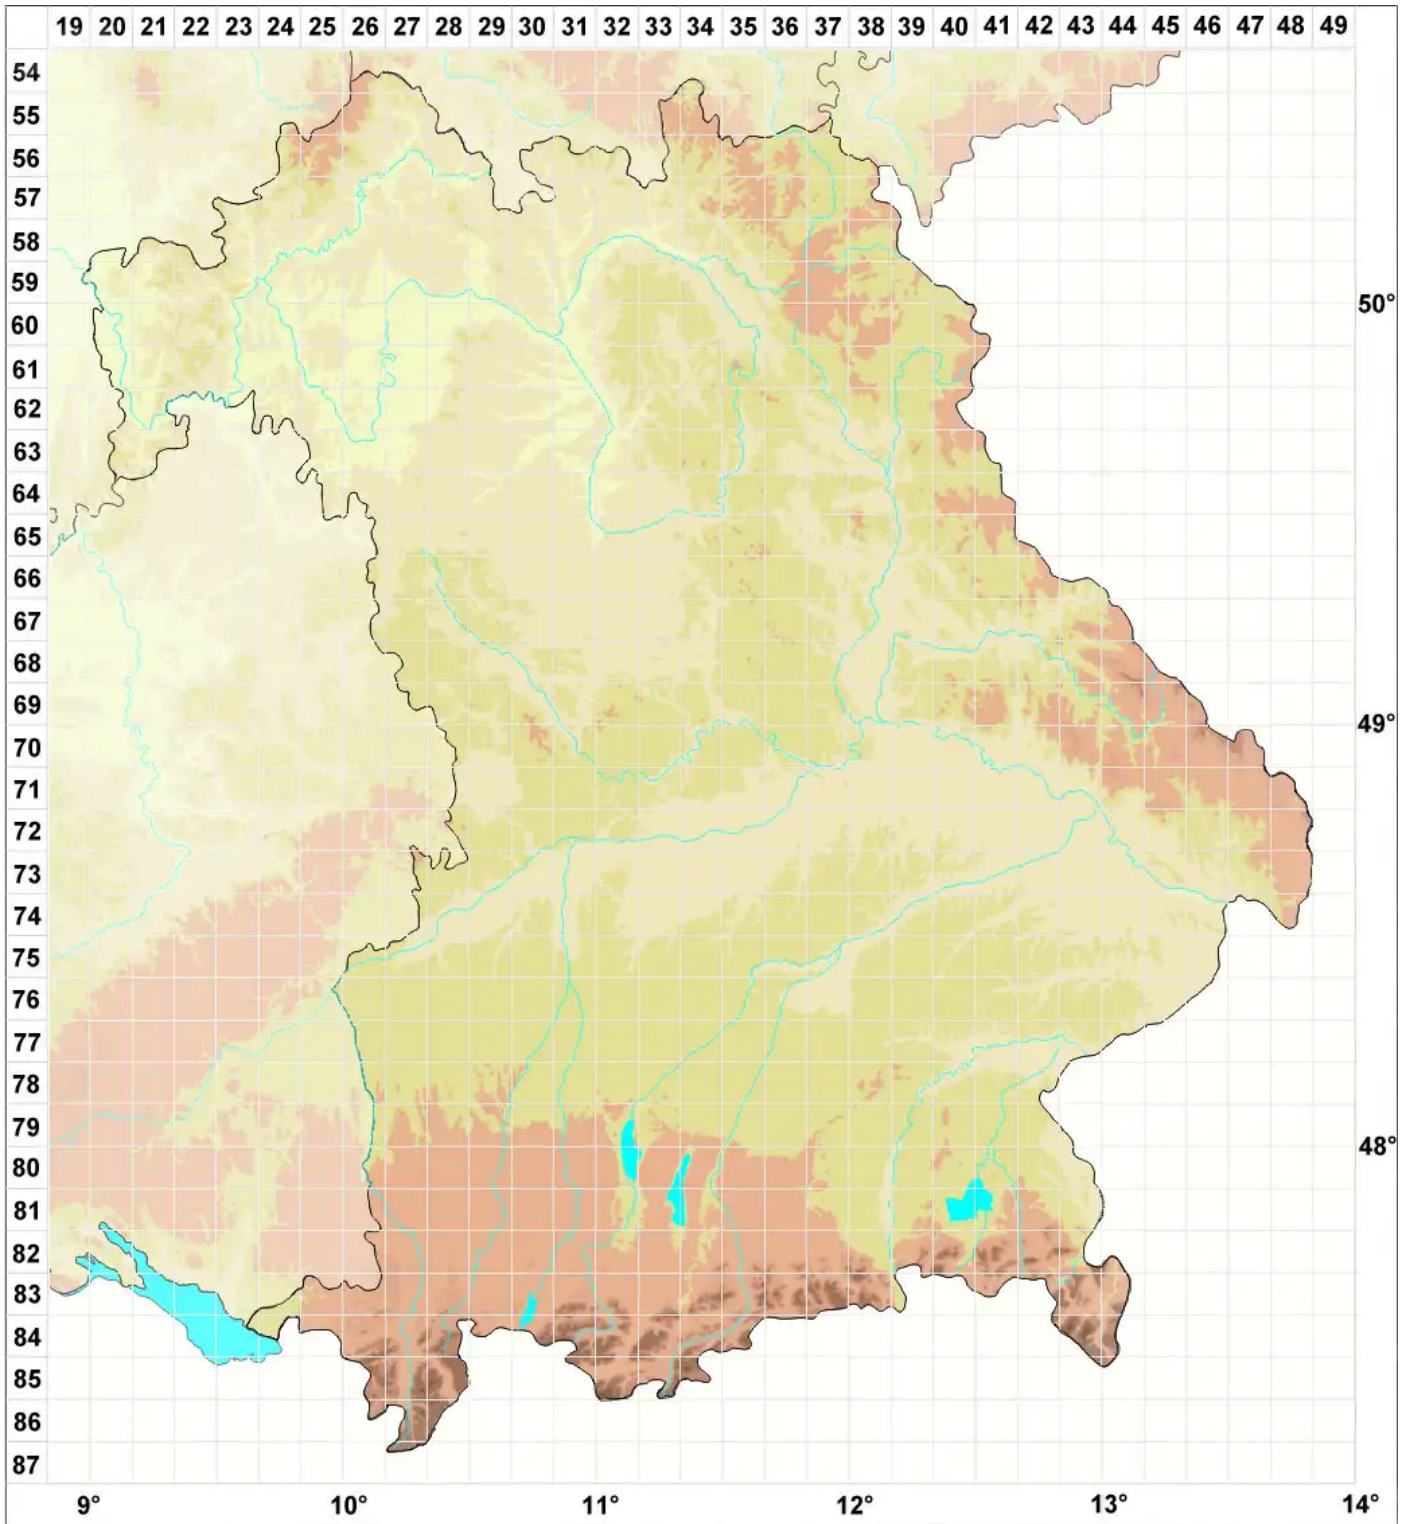

Didymocyrtis pseudeverniae (Etayo & Diederich) Ertz & Diederich

Legende:

- Symbole:**
Ausgefülltes Symbol:
Zeitraum von 1980 bis heute (Aktuelle Angabe)
Leeres Symbol:
Zeitraum vor 1980 (Altangabe)
Quadrat: Herbarbeleg