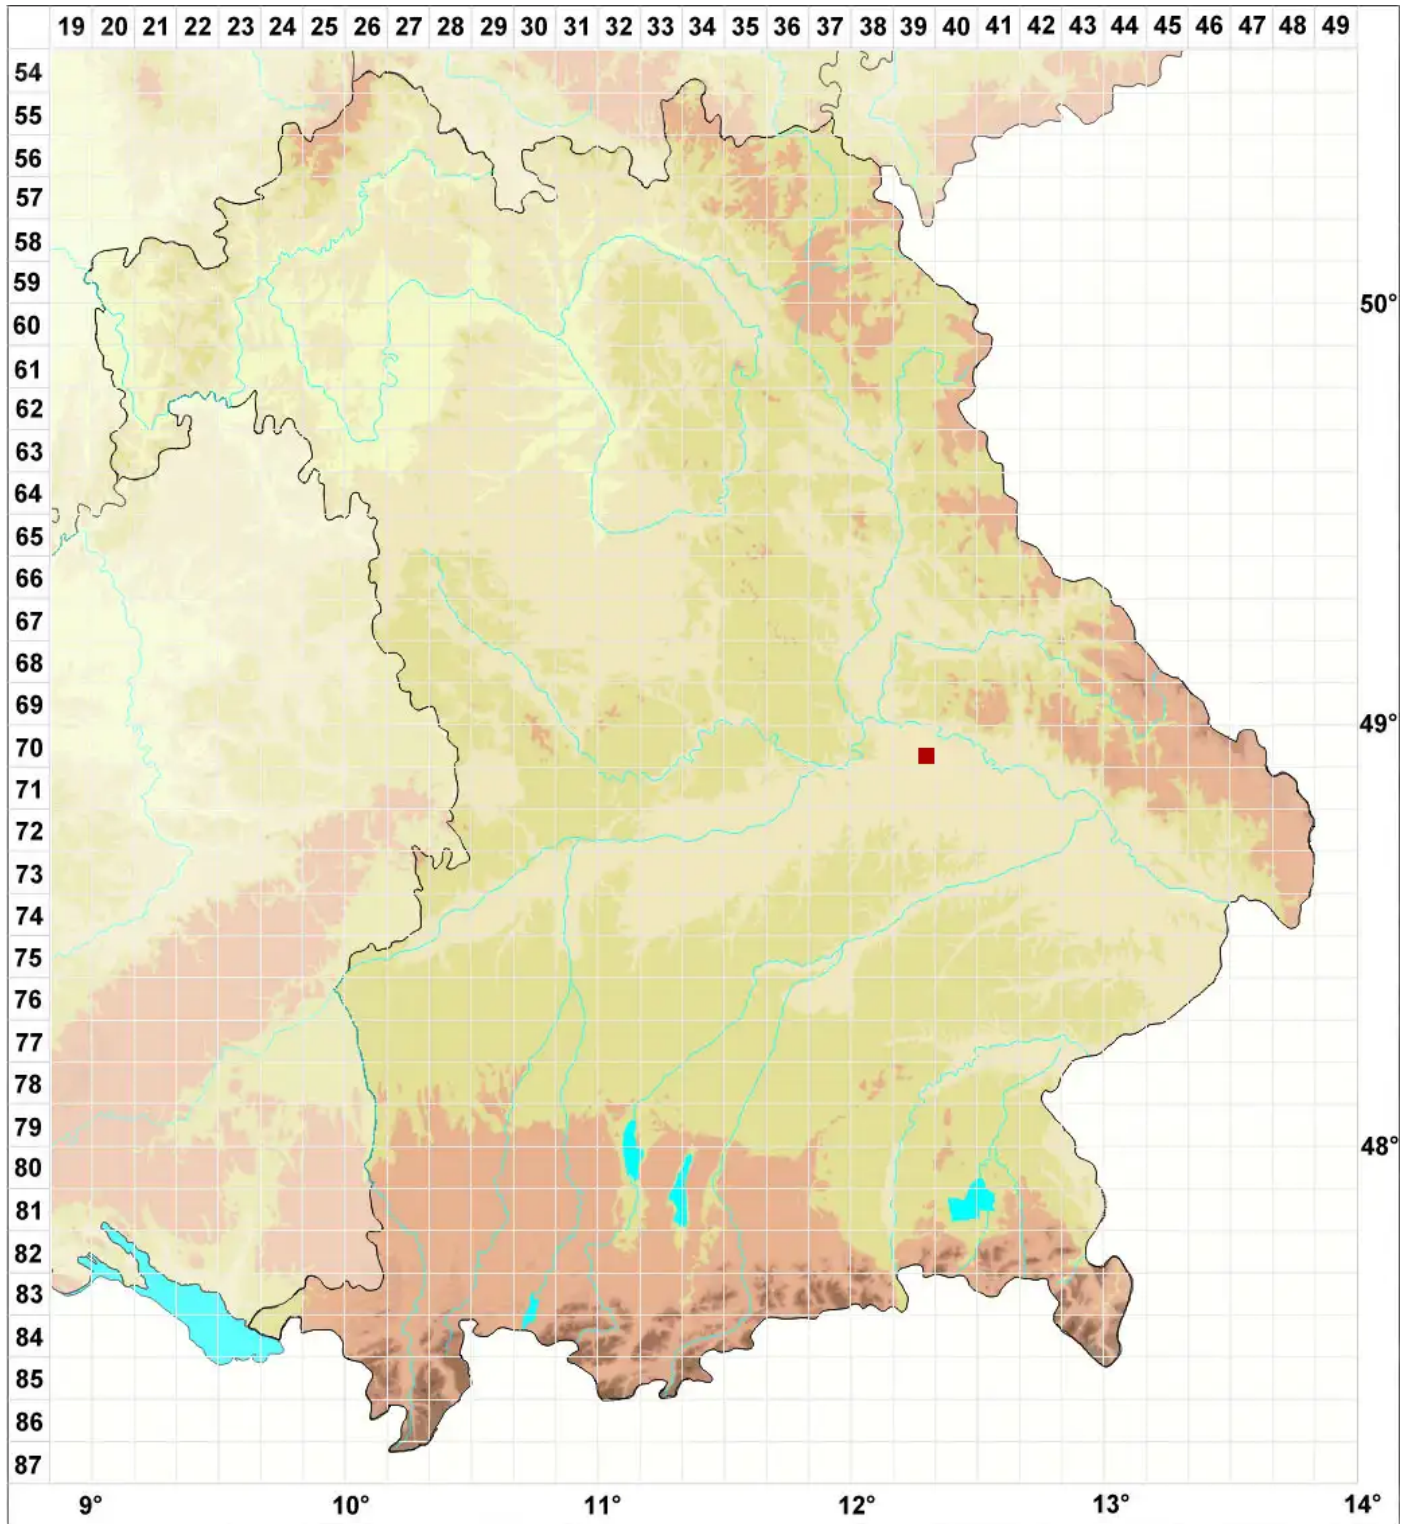

Didymocyrtis ramalinae (Roberge ex Desm.) Ertz, Diederich &

Legende:

Symbole:

Ausgefülltes Symbol:
Zeitraum von 1980 bis heute (Aktuelle Angabe)

Leeres Symbol:
Zeitraum vor 1980 (Altangabe)

Quadrat: Herbarbeleg