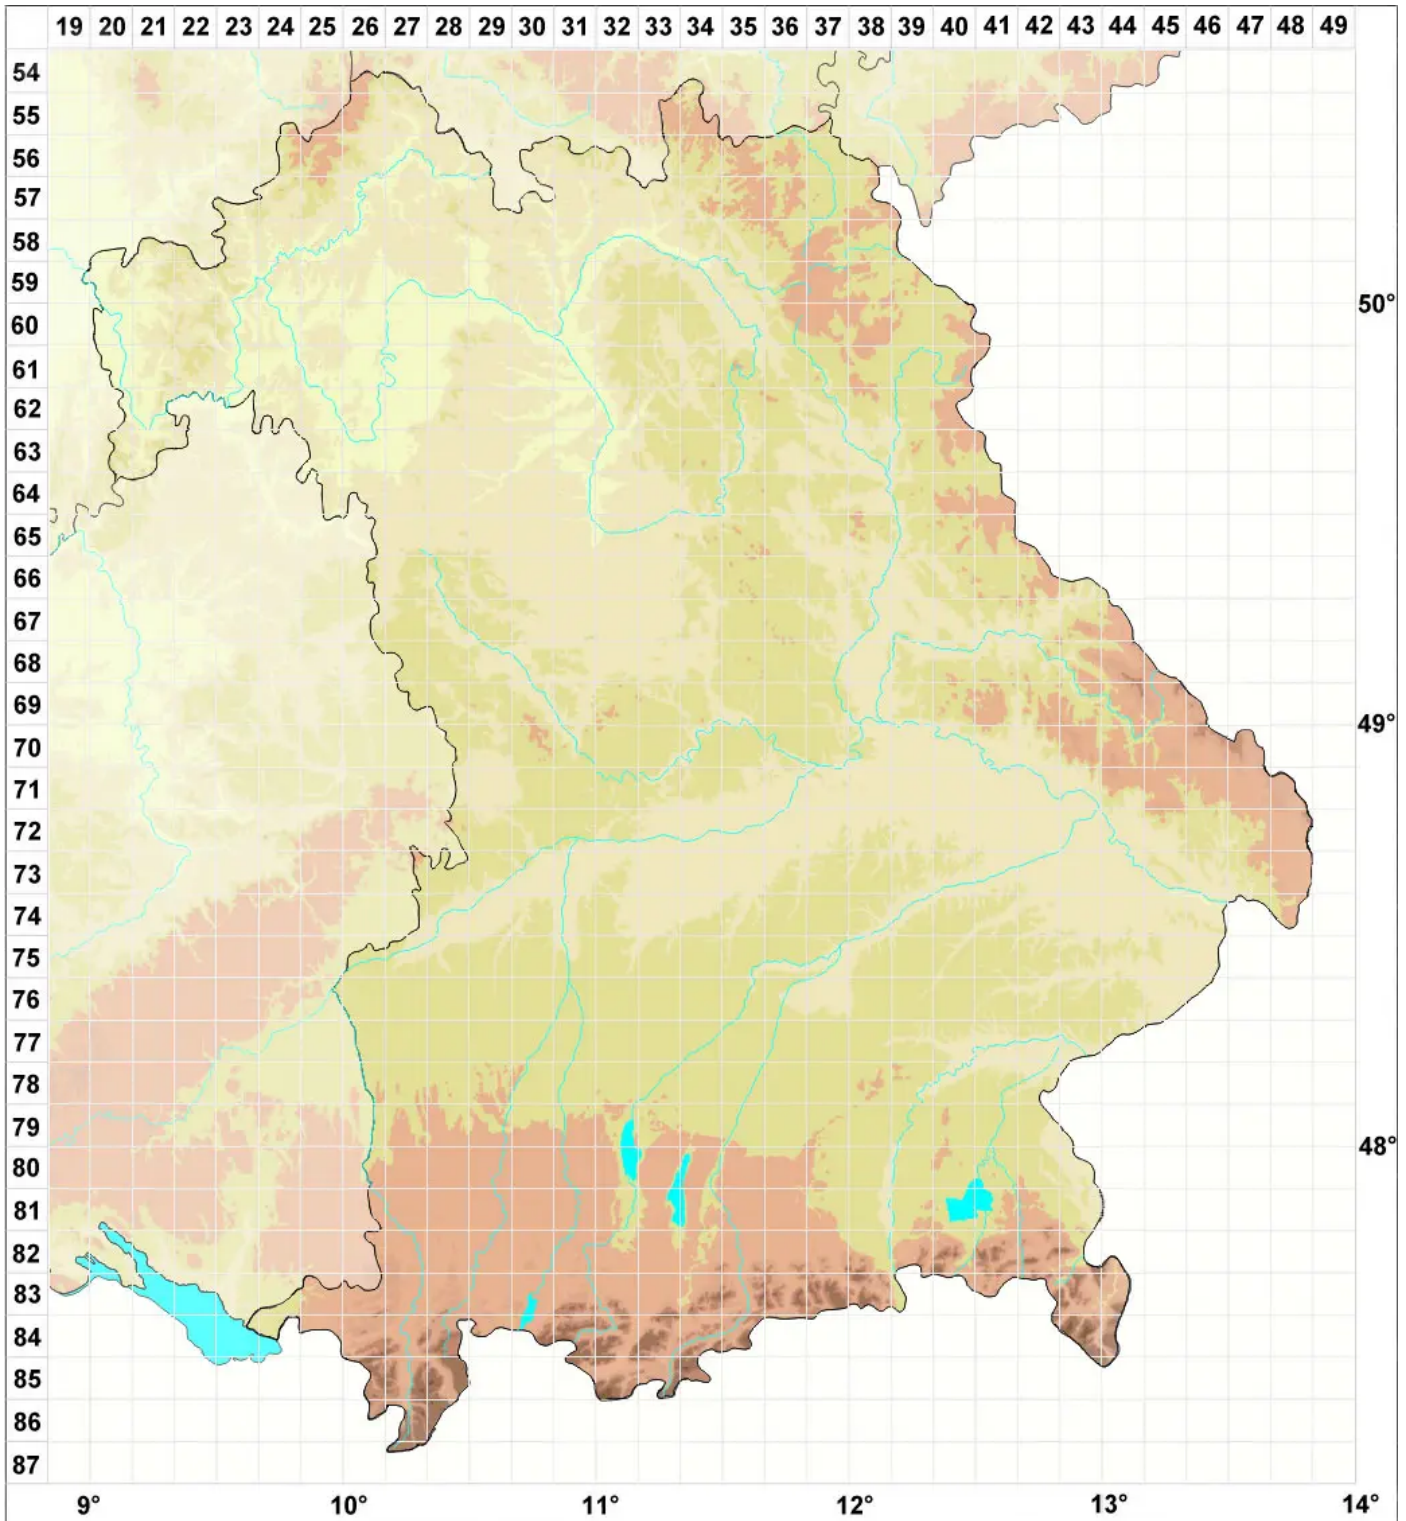

# Didymocyrtis slaptonensis (D. Hawksw.) Hafellner & Ertz

Legende:

- Symbole:**  
Ausgefülltes Symbol:  
Zeitraum von 1980 bis heute (Aktuelle Angabe)  
Leeres Symbol:  
Zeitraum vor 1980 (Altangabe)  
Quadrat: Herbarbeleg