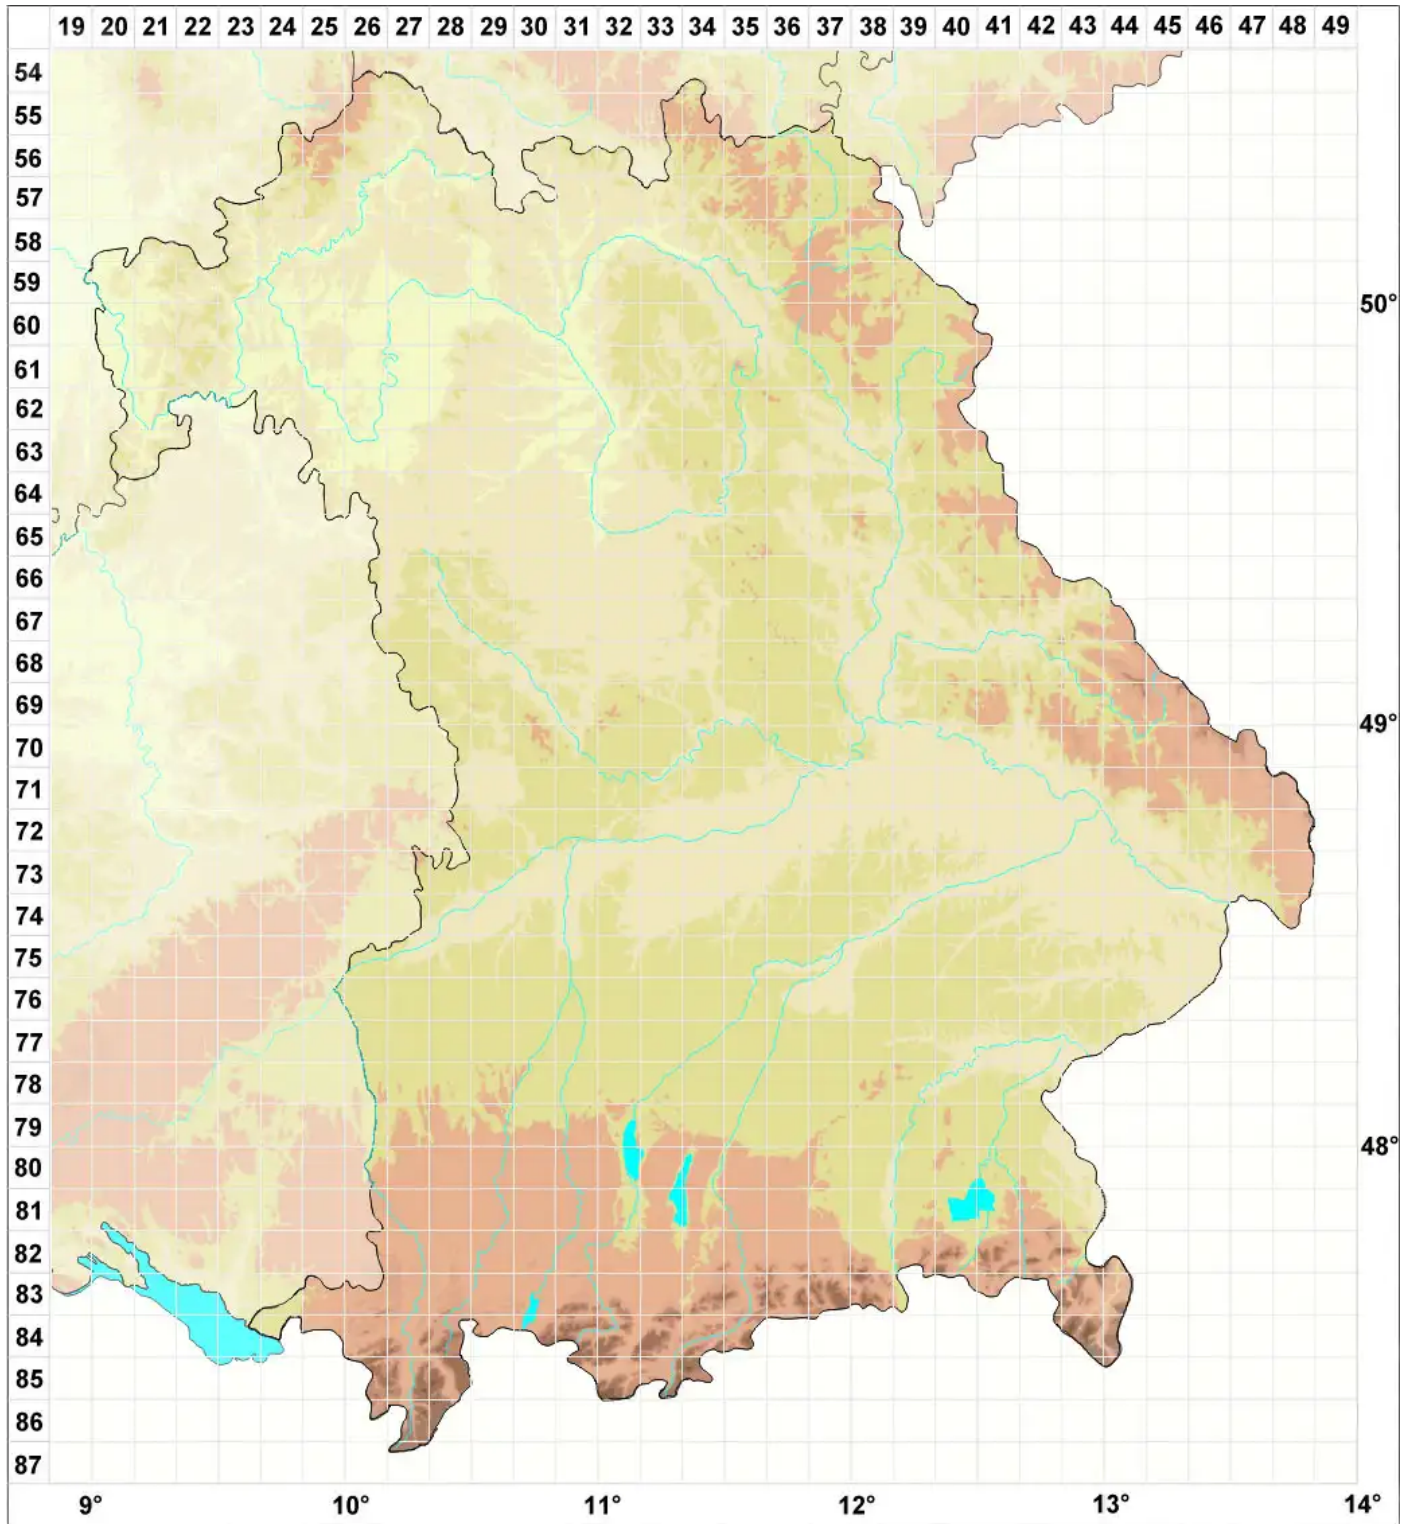

Didymocyrtis slaptonensis (D. Hawksw.) Hafellner & Ertz

Legende:

- Symbole:**
- Ausgefülltes Symbol:
Zeitraum von 1980 bis heute (Aktuelle Angabe)
 - Leeres Symbol:
Zeitraum vor 1980 (Altangabe)
 - Quadrat: Herbarbeleg