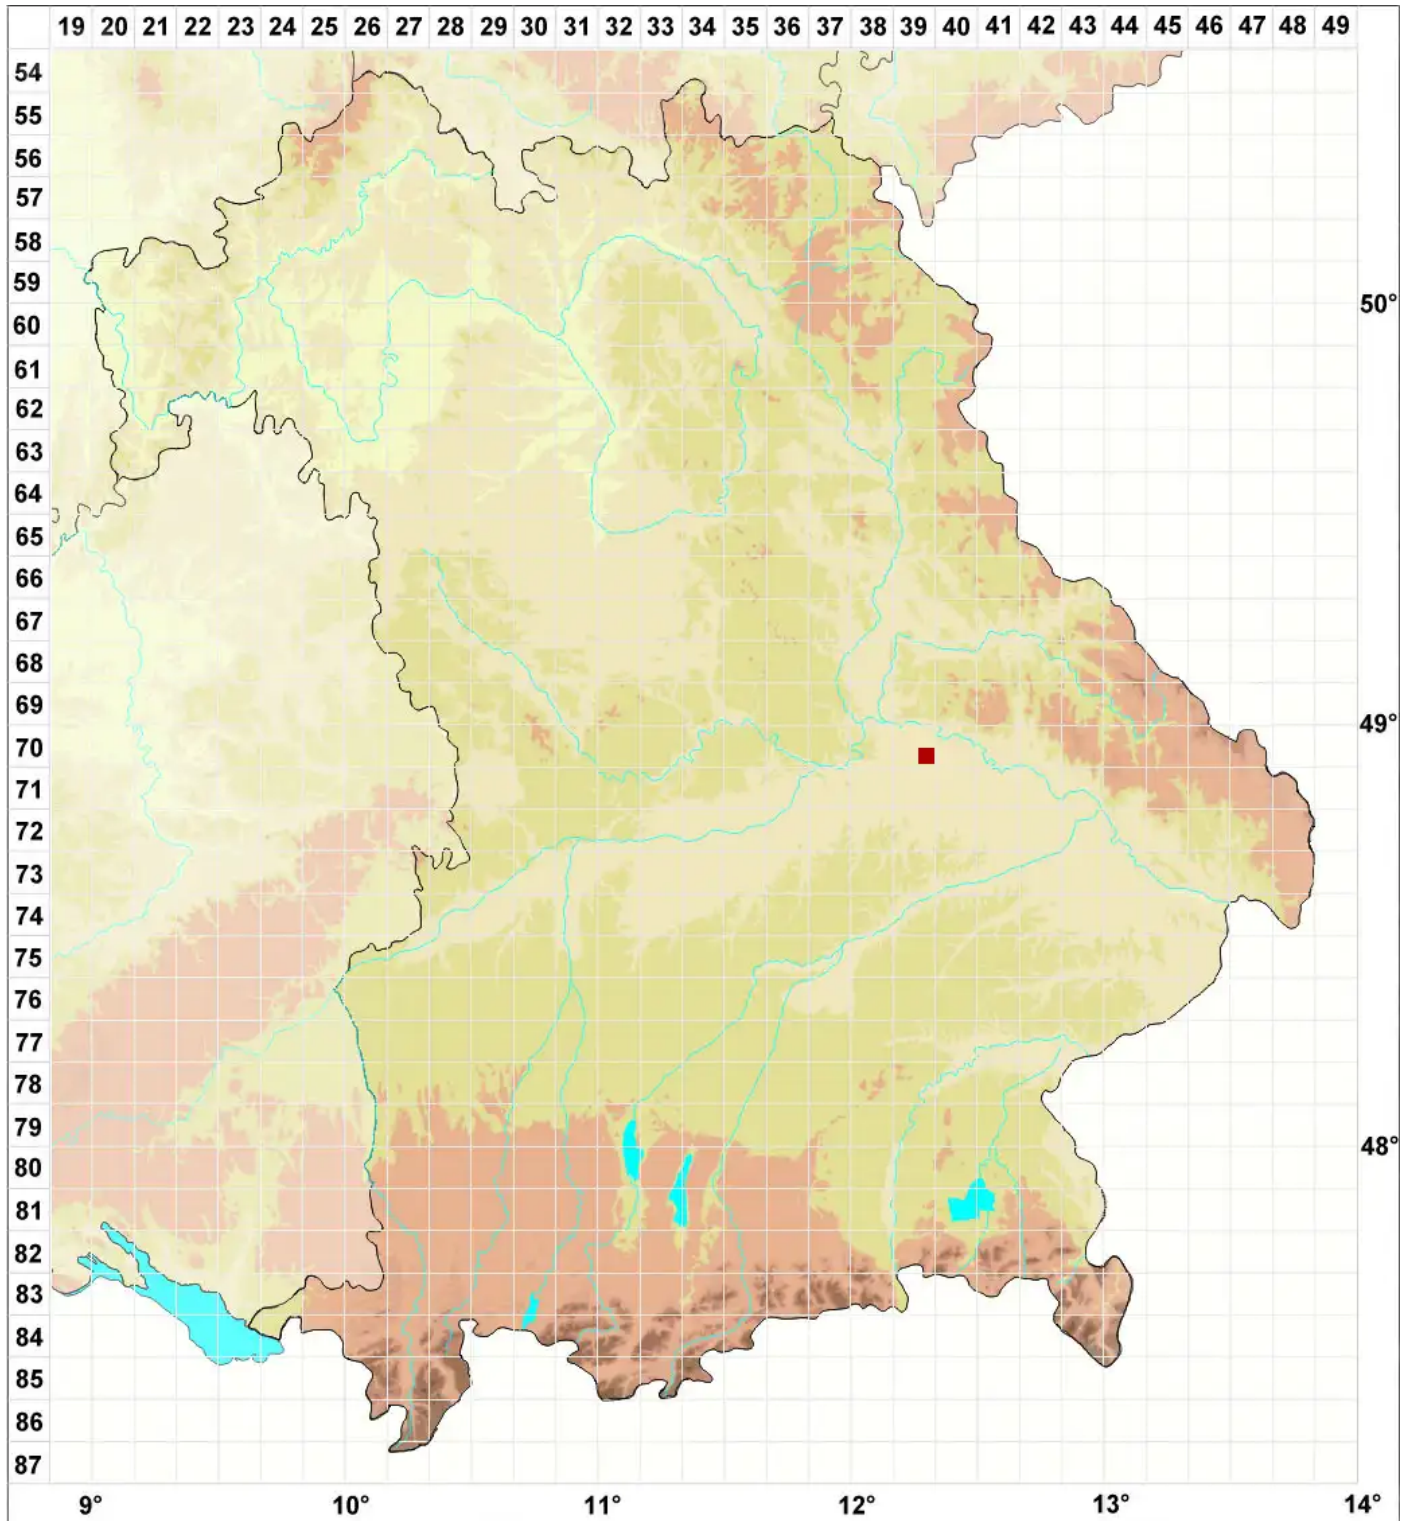

Didymocyrtis ramalinae (Roberge ex Desm.) Ertz, Diederich &

Legende:

Symbole:

Ausgefülltes Symbol:
Zeitraum von 1980 bis heute (Aktuelle Angabe)

Leeres Symbol:
Zeitraum vor 1980 (Altangabe)

Quadrat: Herbarbeleg