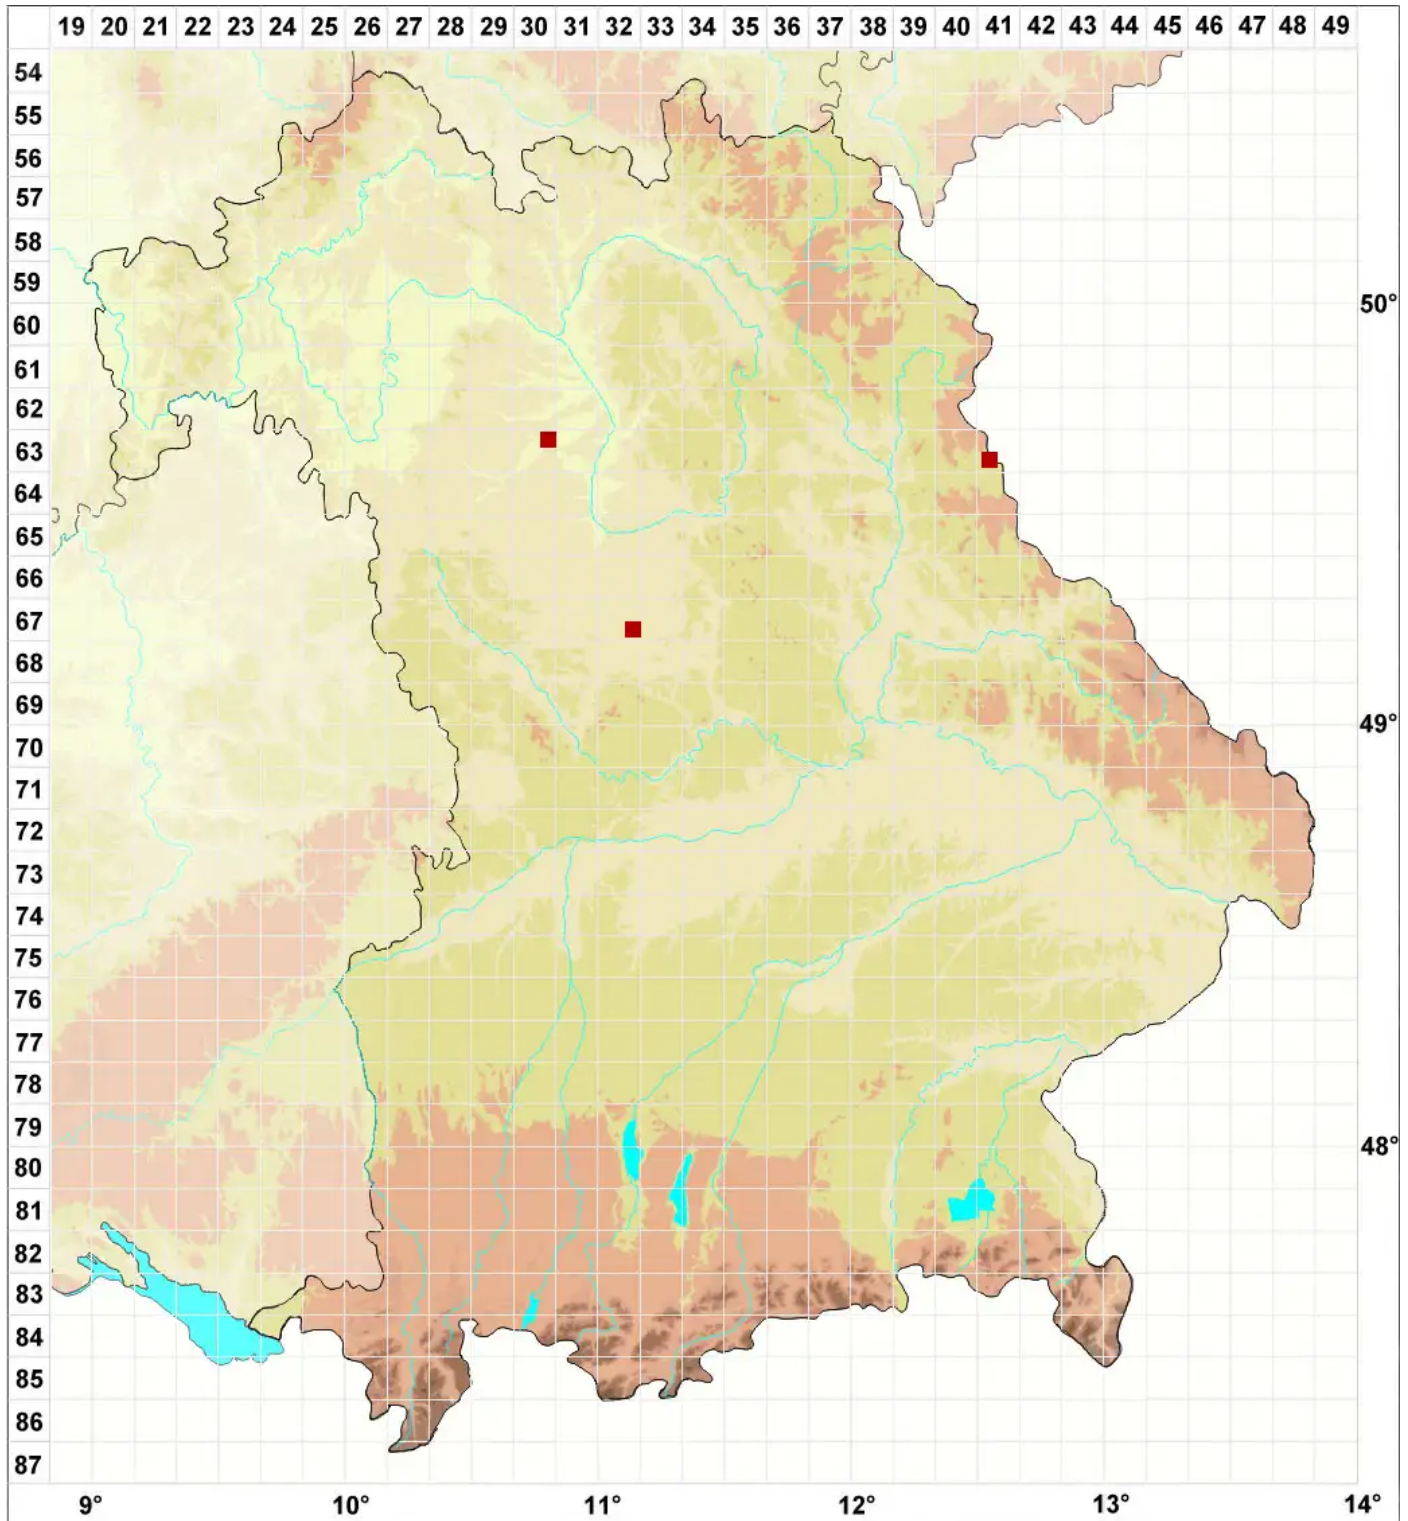

# Dinemasporium strigosum (Pers.) Sacc.

Legende:

**Symbole:**  
Ausgefülltes Symbol:  
Zeitraum von 1980 bis heute (Aktuelle Angabe)  
Leeres Symbol:  
Zeitraum vor 1980 (Altangabe)  
Quadrat: Herbarbeleg