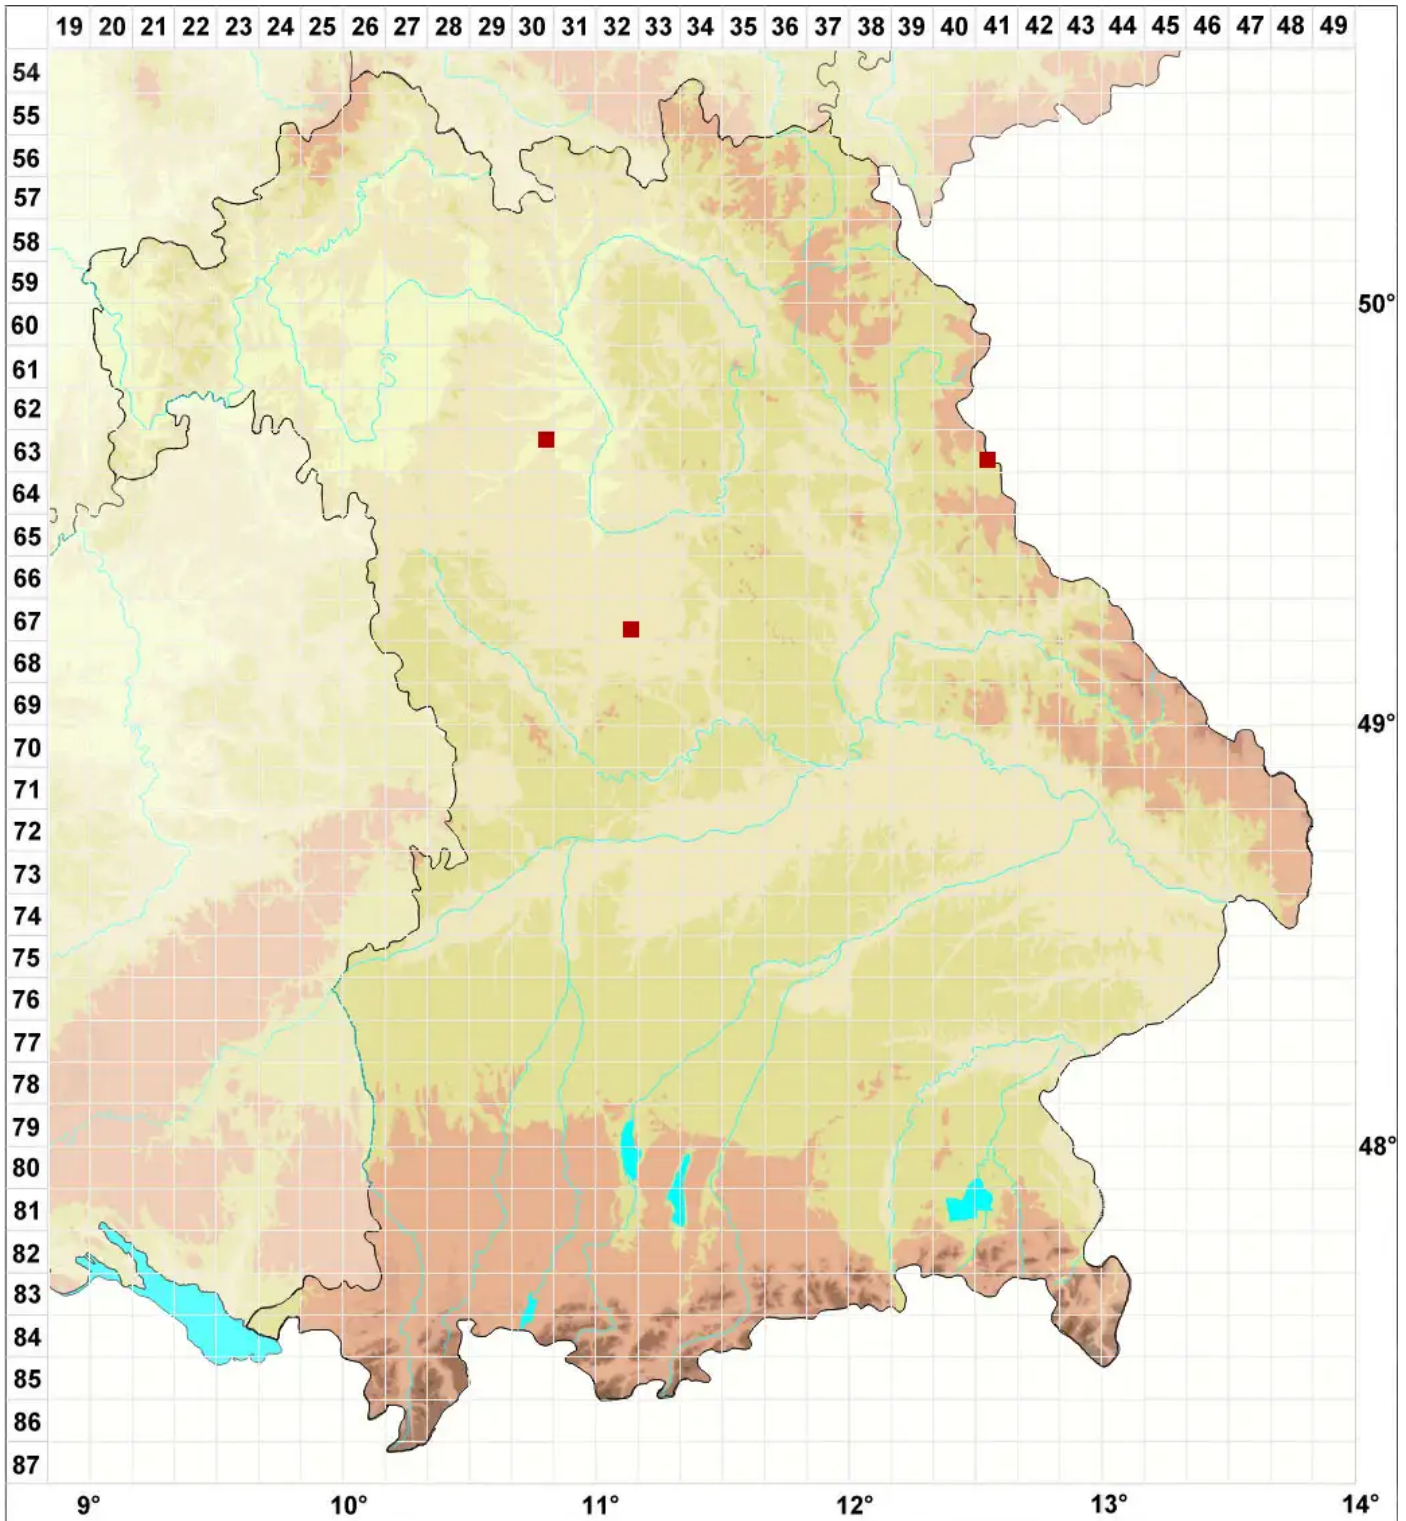

# Dinemasporium strigosum (Pers.) Sacc.

Legende:

**Symbole:**

Ausgefülltes Symbol:  
Zeitraum von 1980 bis heute (Aktuelle Angabe)

Leeres Symbol:  
Zeitraum vor 1980 (Altangabe)

Quadrat: Herbarbeleg