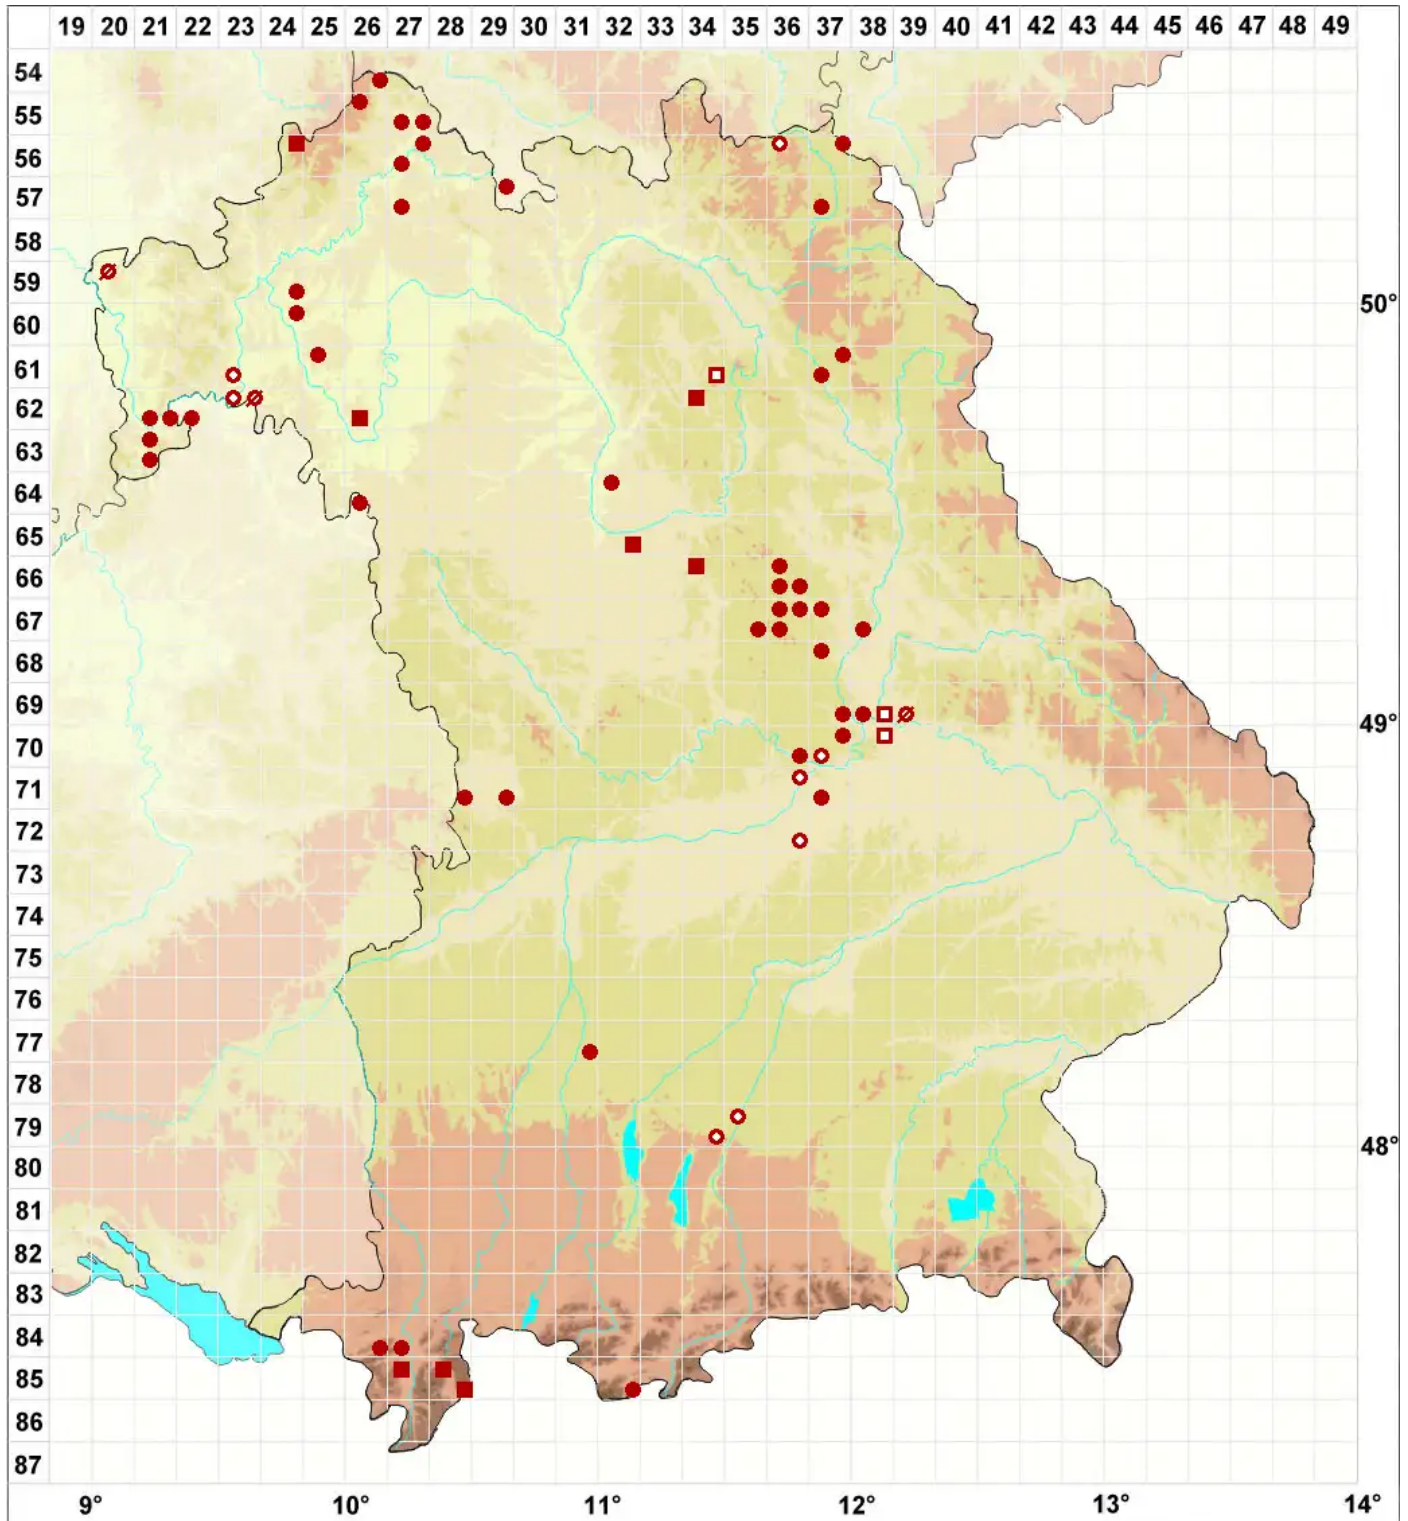

Diploschistes muscorum (Scop.) R. Sant.

Moos-Krugflechte

Legende:

Symbole:

Ausgefülltes Symbol:
Zeitraum von 1980 bis heute (Aktuelle Angabe)

Leeres Symbol:
Zeitraum vor 1980 (Altangabe)

Quadrat: Herbarbeleg