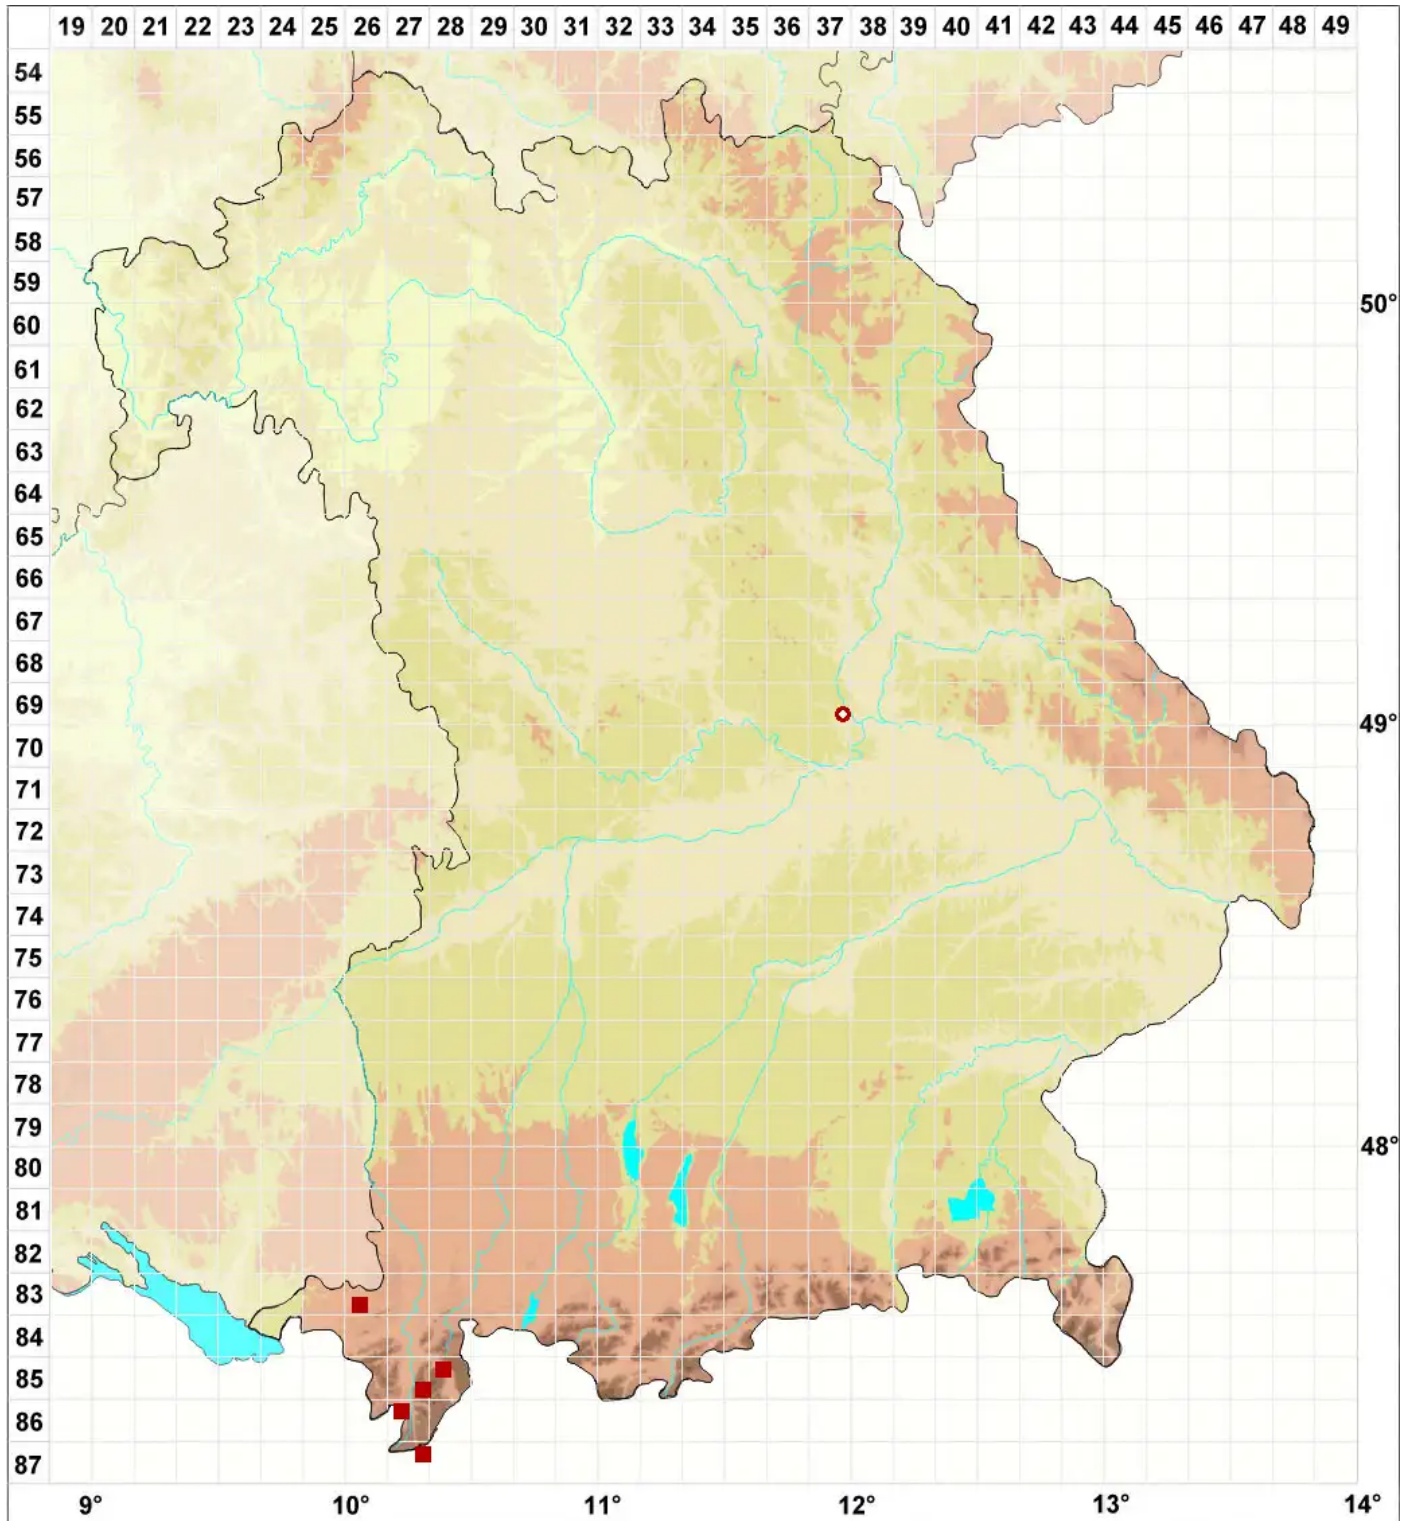

# Diploschistes gypsaceus (Ach.) Zahlbr.

## Gips-Krugflechte

Legende:

- Symbole:**
- Ausgefülltes Symbol:  
Zeitraum von 1980 bis heute (Aktuelle Angabe)
  - Leeres Symbol:  
Zeitraum vor 1980 (Altangabe)
  - Quadrat: Herbarbeleg