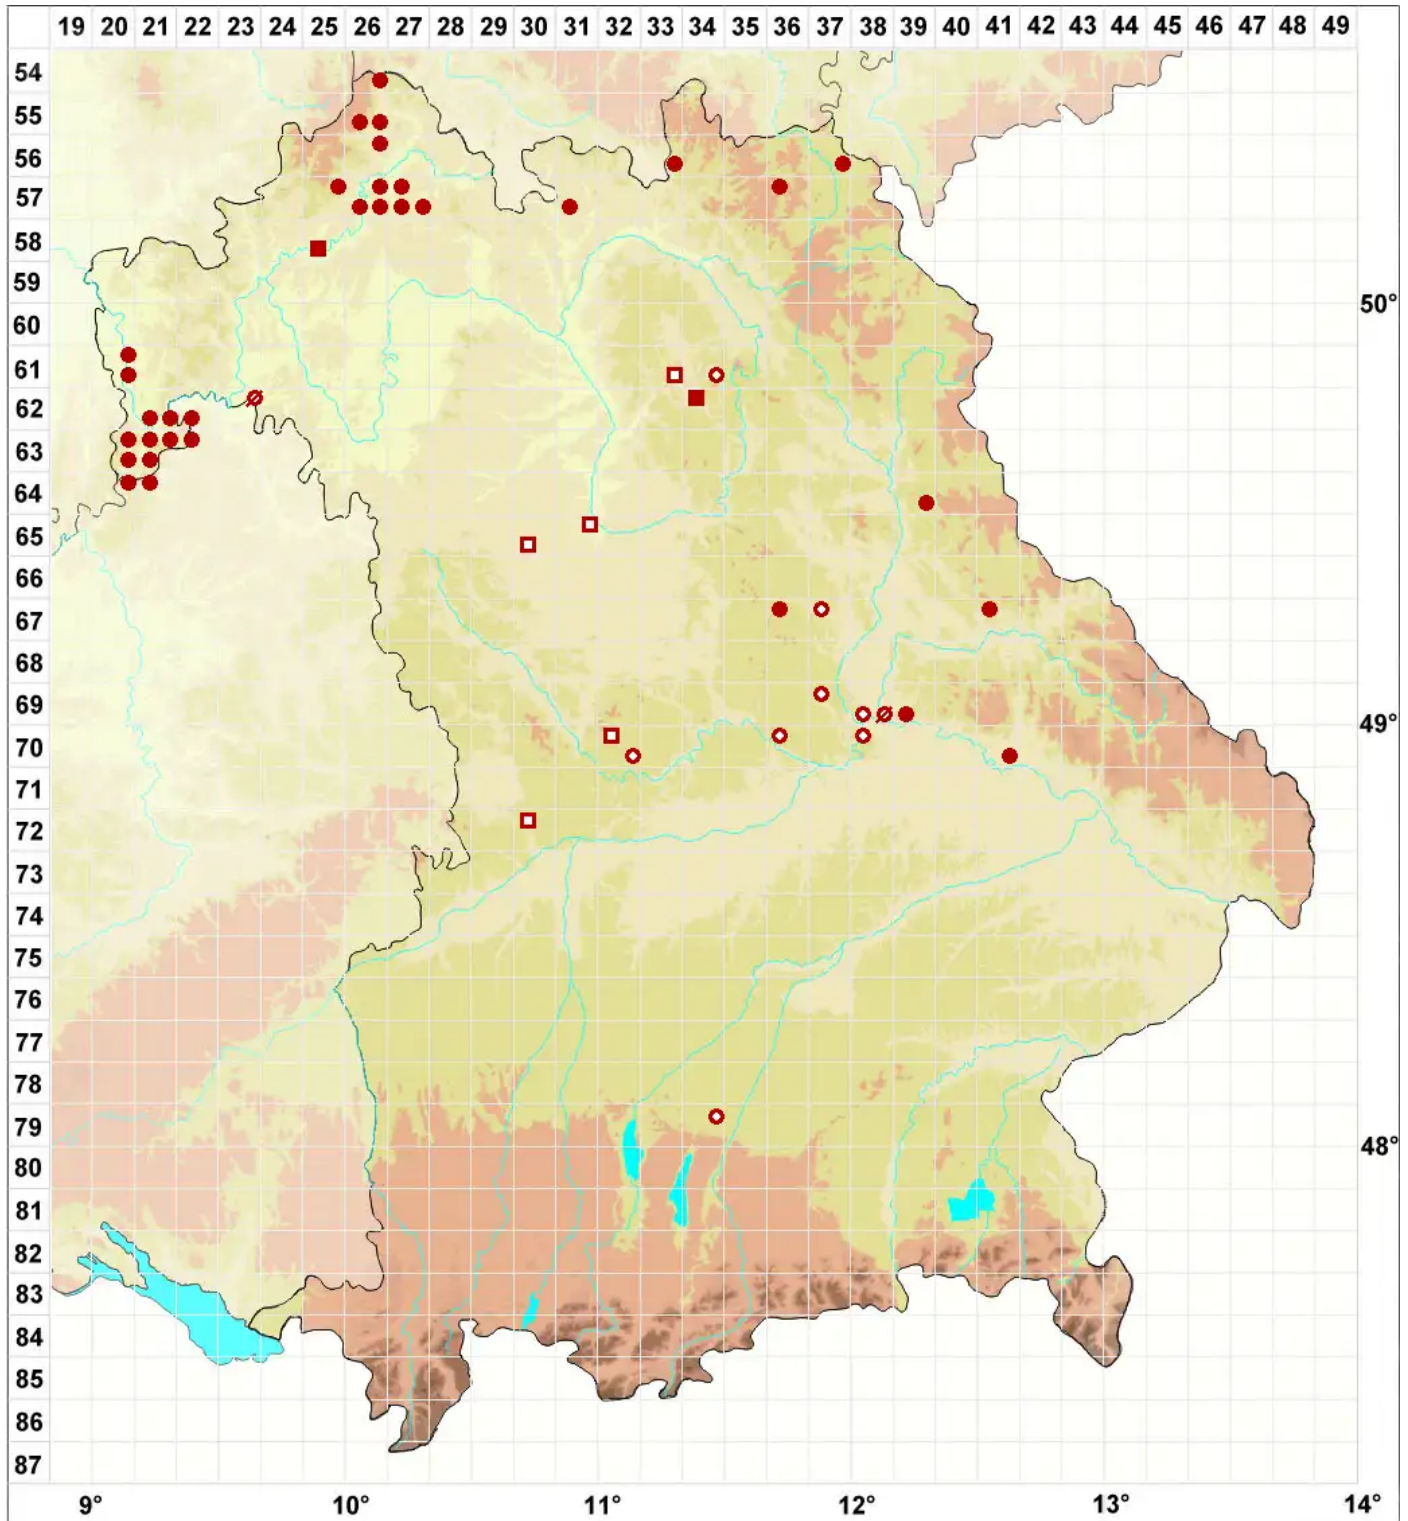

# Diplotomma alboatrum (Hoffm.) Flot.

## Schwarzweiße Scheibenflechte

Legende:

**Symbole:**  
Ausgefülltes Symbol:  
Zeitraum von 1980 bis heute (Aktuelle Angabe)  
Leeres Symbol:  
Zeitraum vor 1980 (Altangabe)  
Quadrat: Herbarbeleg