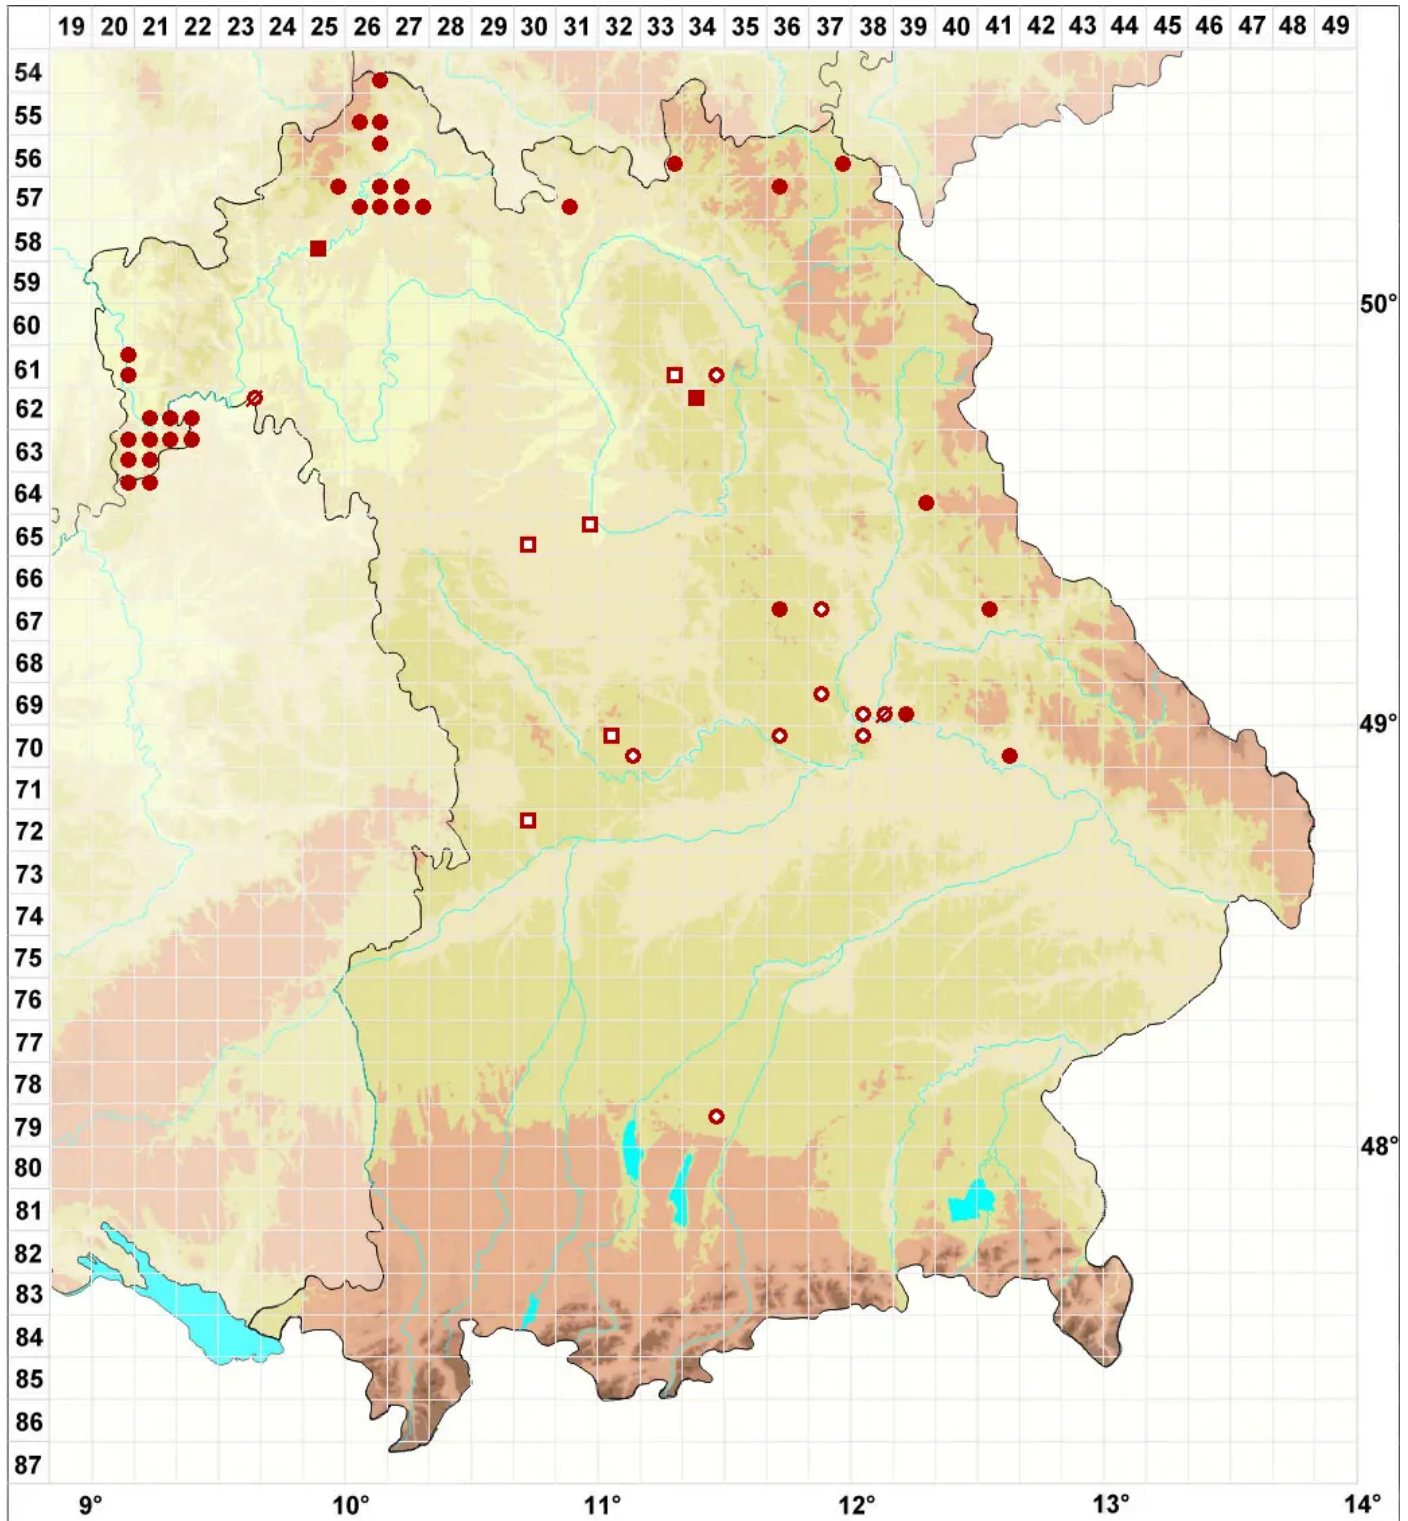

Diplotomma alboatrum (Hoffm.) Flot.

Schwarzweiße Scheibenflechte

Legende:

- Symbole:**
- Ausgefülltes Symbol:
Zeitraum von 1980 bis heute (Aktuelle Angabe)
 - Leeres Symbol:
Zeitraum vor 1980 (Altangabe)
 - Quadrat: Herbarbeleg