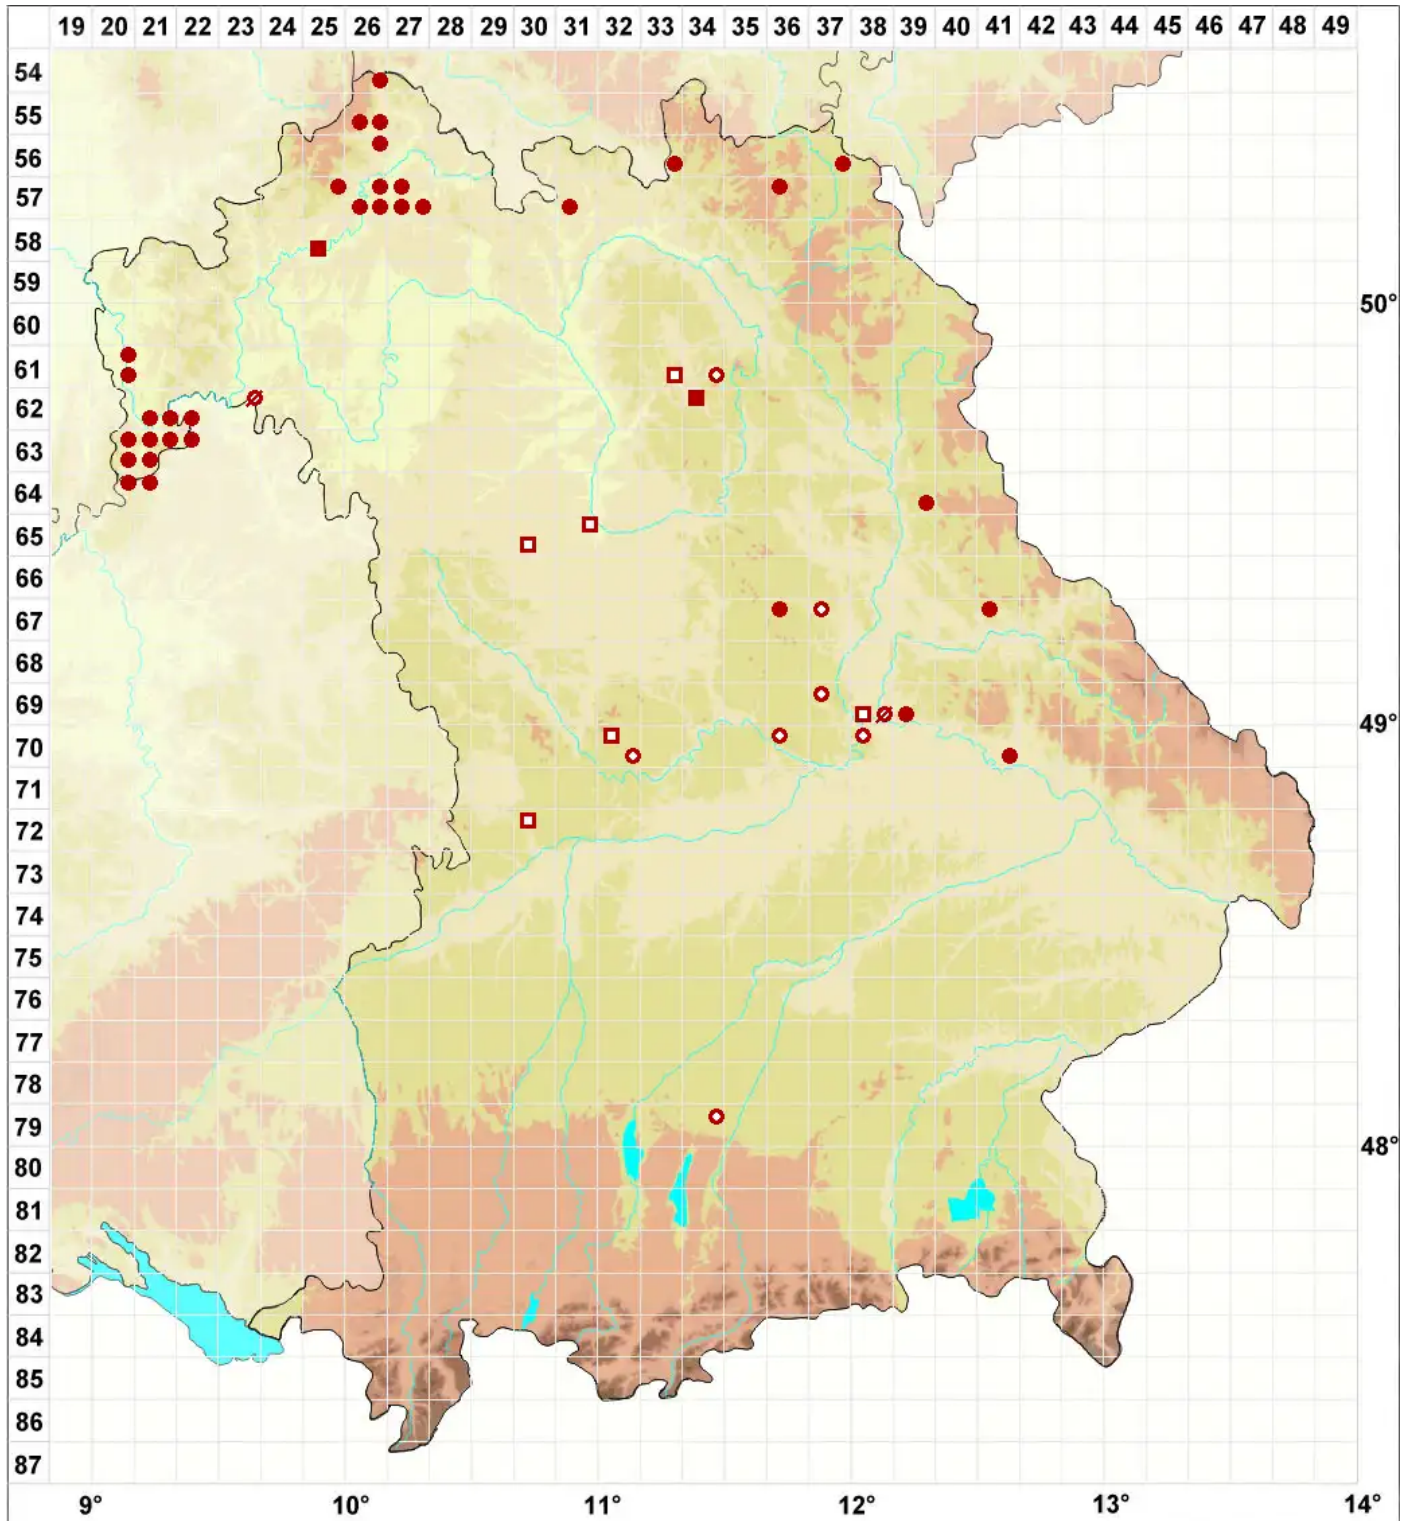

Diplotomma alboatrum (Hoffm.) Flot.

Schwarzweiße Scheibenflechte

Legende:

Symbole:

Ausgefülltes Symbol:
Zeitraum von 1980 bis heute (Aktuelle Angabe)

Leeres Symbol:
Zeitraum vor 1980 (Altangabe)

Quadrat: Herbarbeleg