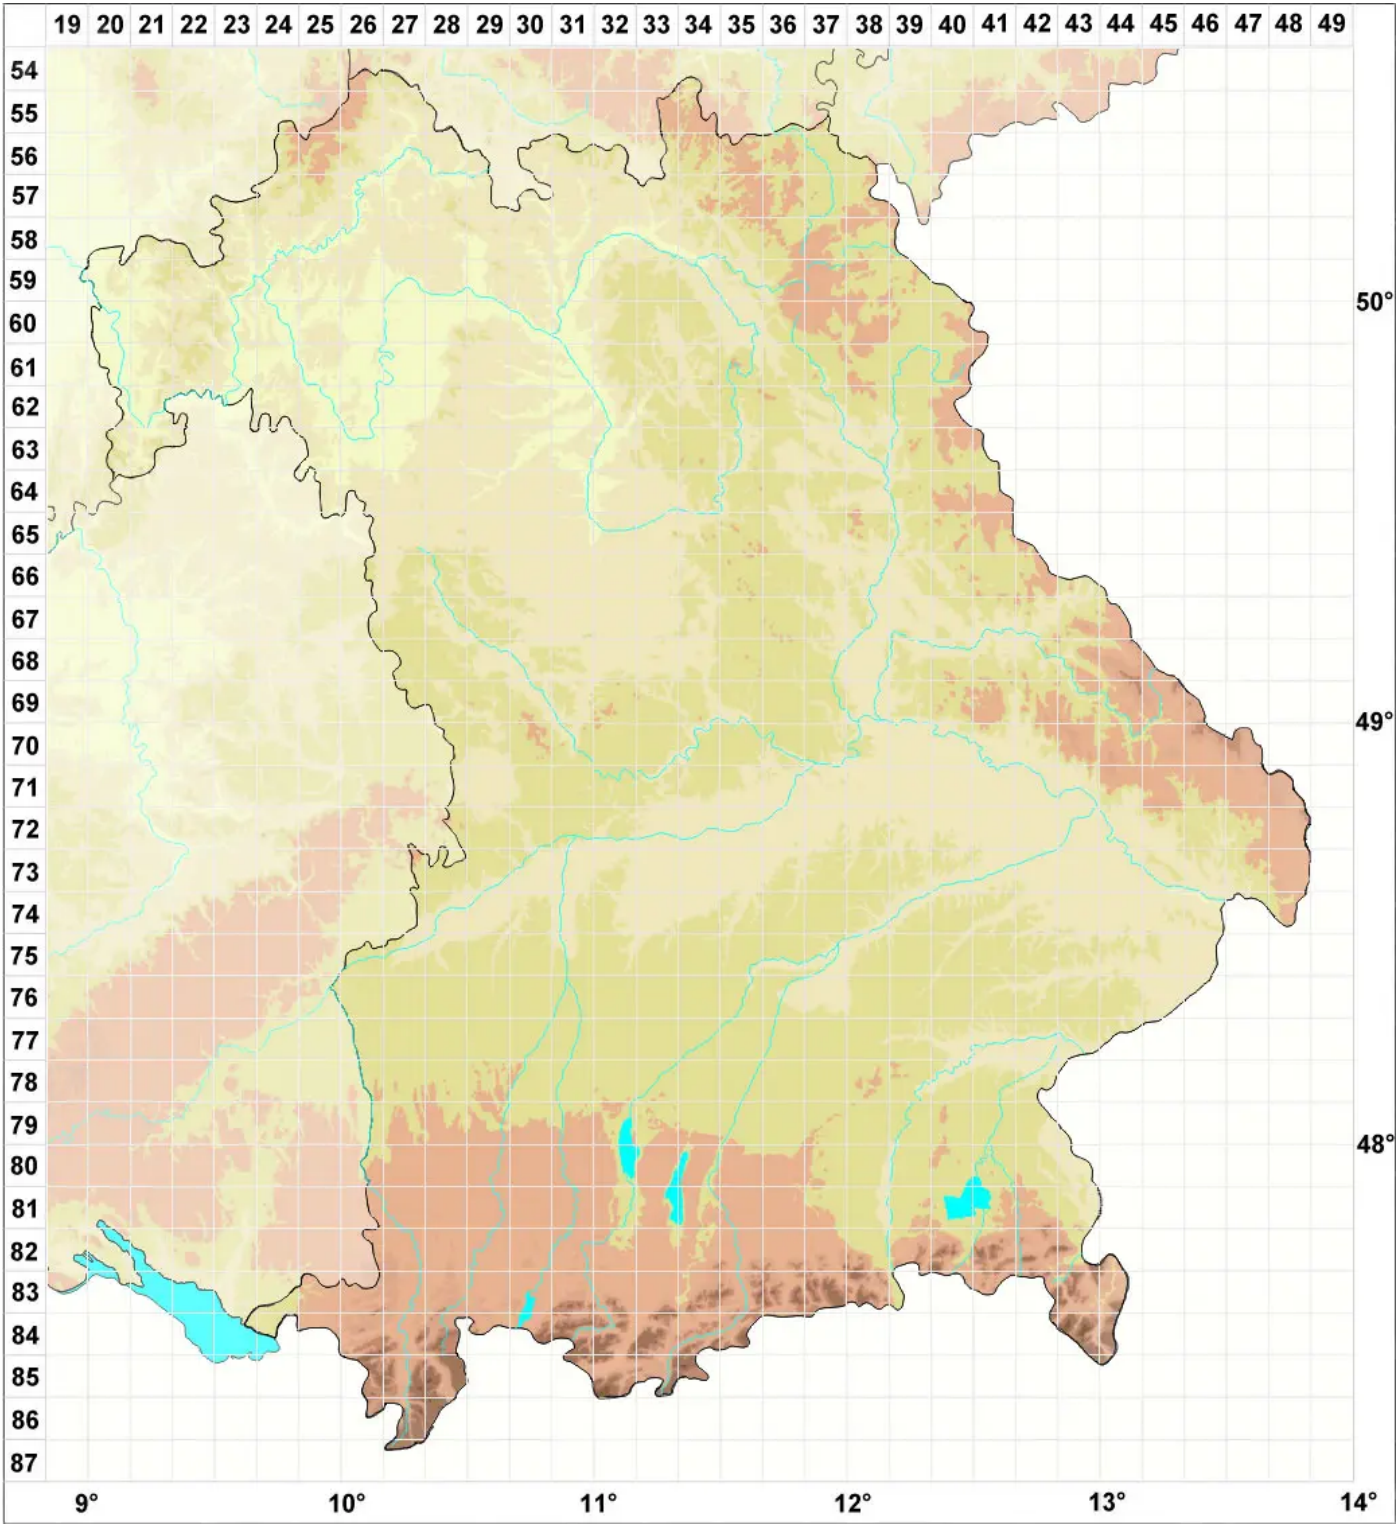

Diplotomma ambiguum (Ach.) Flagey

Legende:

- Symbole:**
- Ausgefülltes Symbol:
Zeitraum von 1980 bis heute (Aktuelle Angabe)
 - Leeres Symbol:
Zeitraum vor 1980 (Altangabe)
 - Quadrat: Herbarbeleg