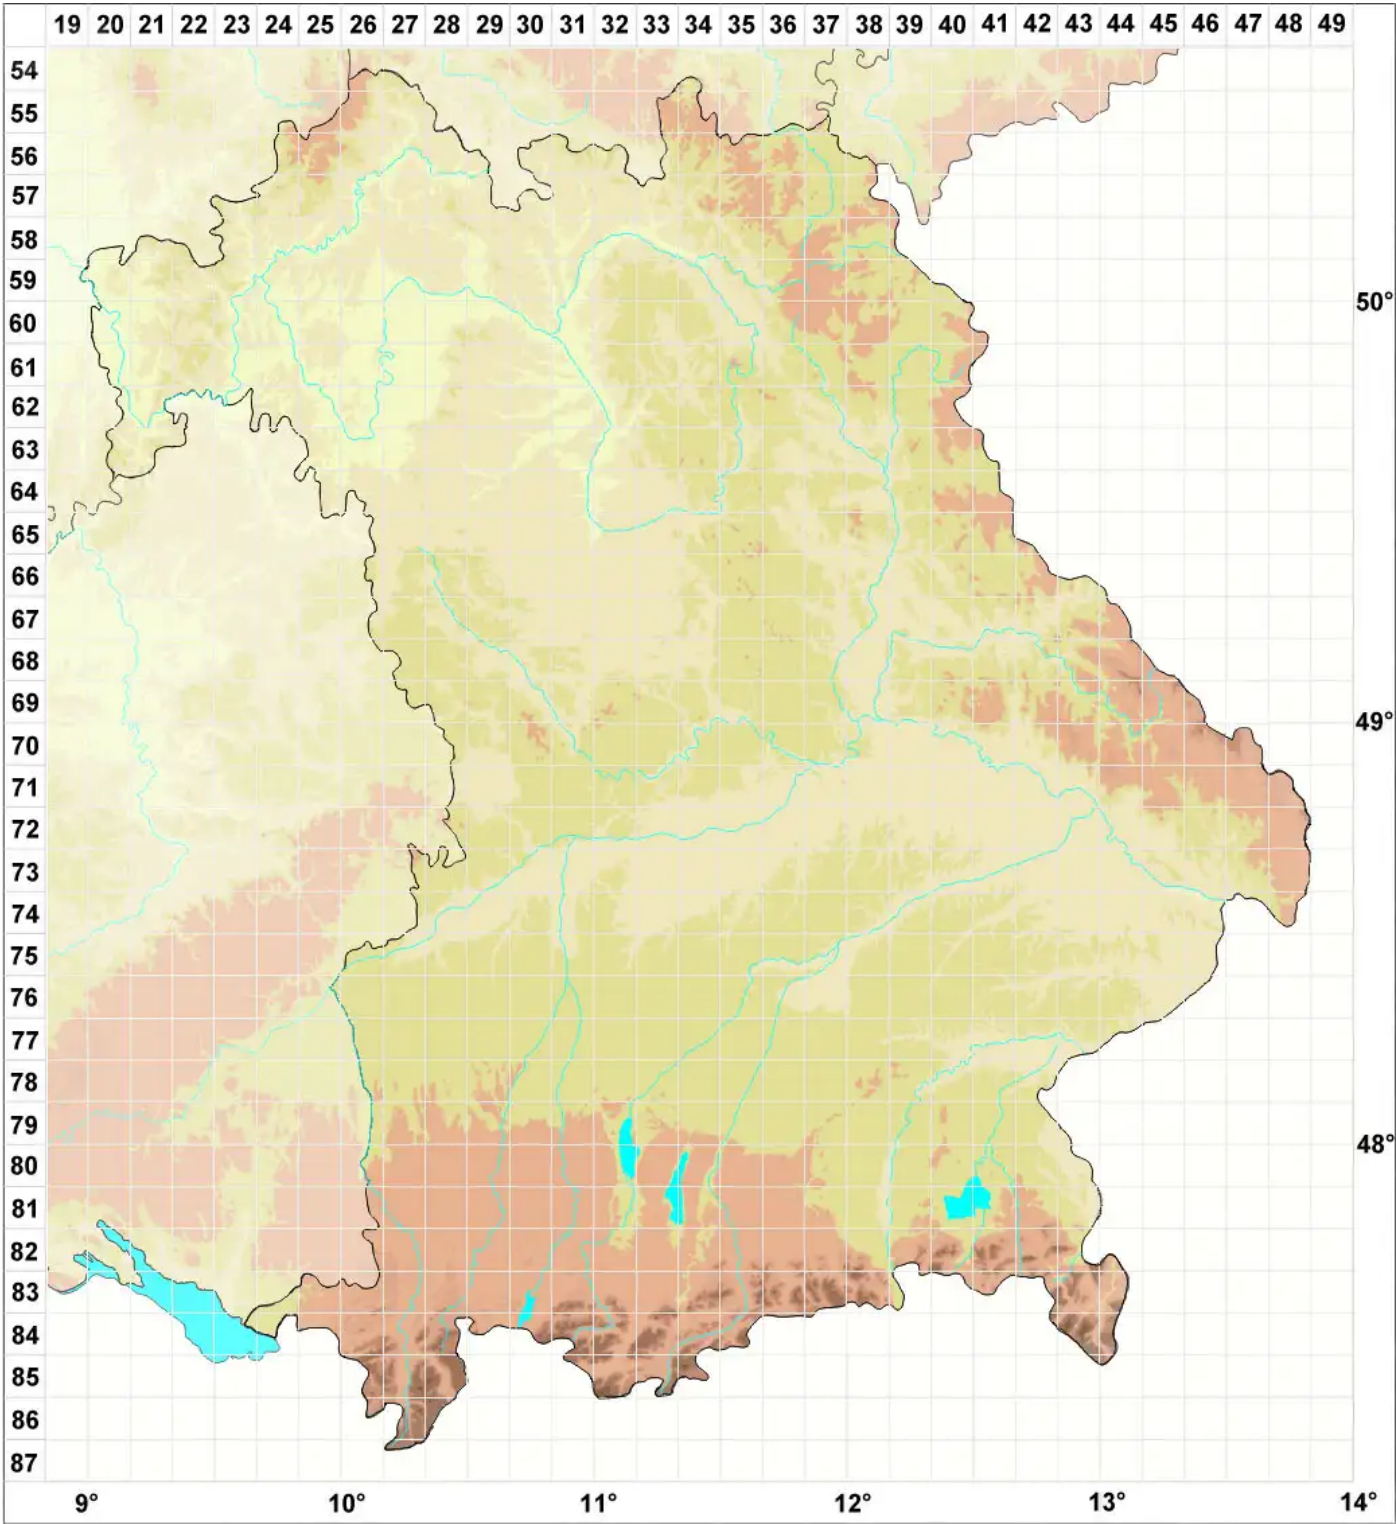

Diplotomma ambiguum (Ach.) Flagey

Legende:

- Symbole:**
- Ausgefülltes Symbol:
Zeitraum von 1980 bis heute (Aktuelle Angabe)
 - Leeres Symbol:
Zeitraum vor 1980 (Altangabe)
 - Quadrat: Herbarbeleg