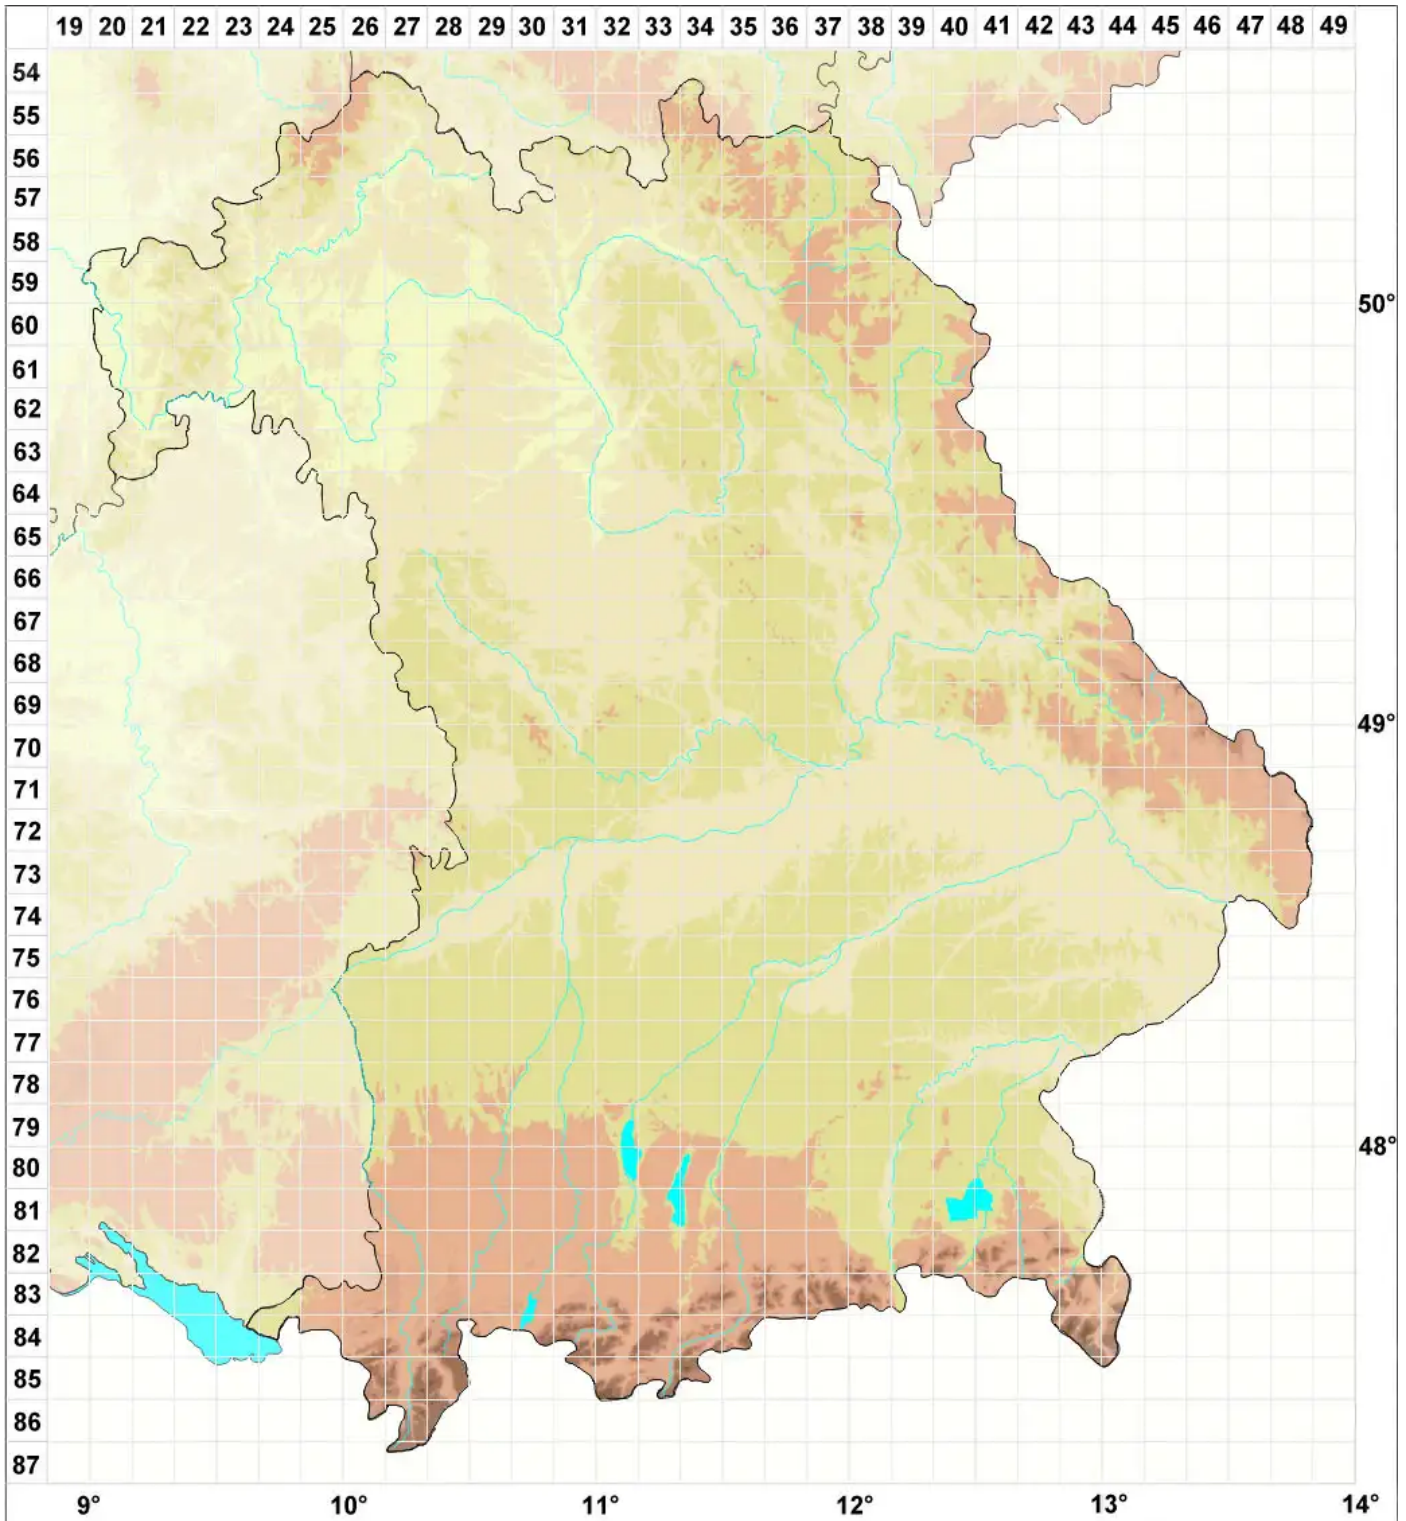

# Diplotomma porphyricum (Arnold) Mong

## Purpur-Scheibenflechte

Legende:

- Symbole:**  
Ausgefülltes Symbol:  
Zeitraum von 1980 bis heute (Aktuelle Angabe)  
Leeres Symbol:  
Zeitraum vor 1980 (Altangabe)  
Quadrat: Herbarbeleg