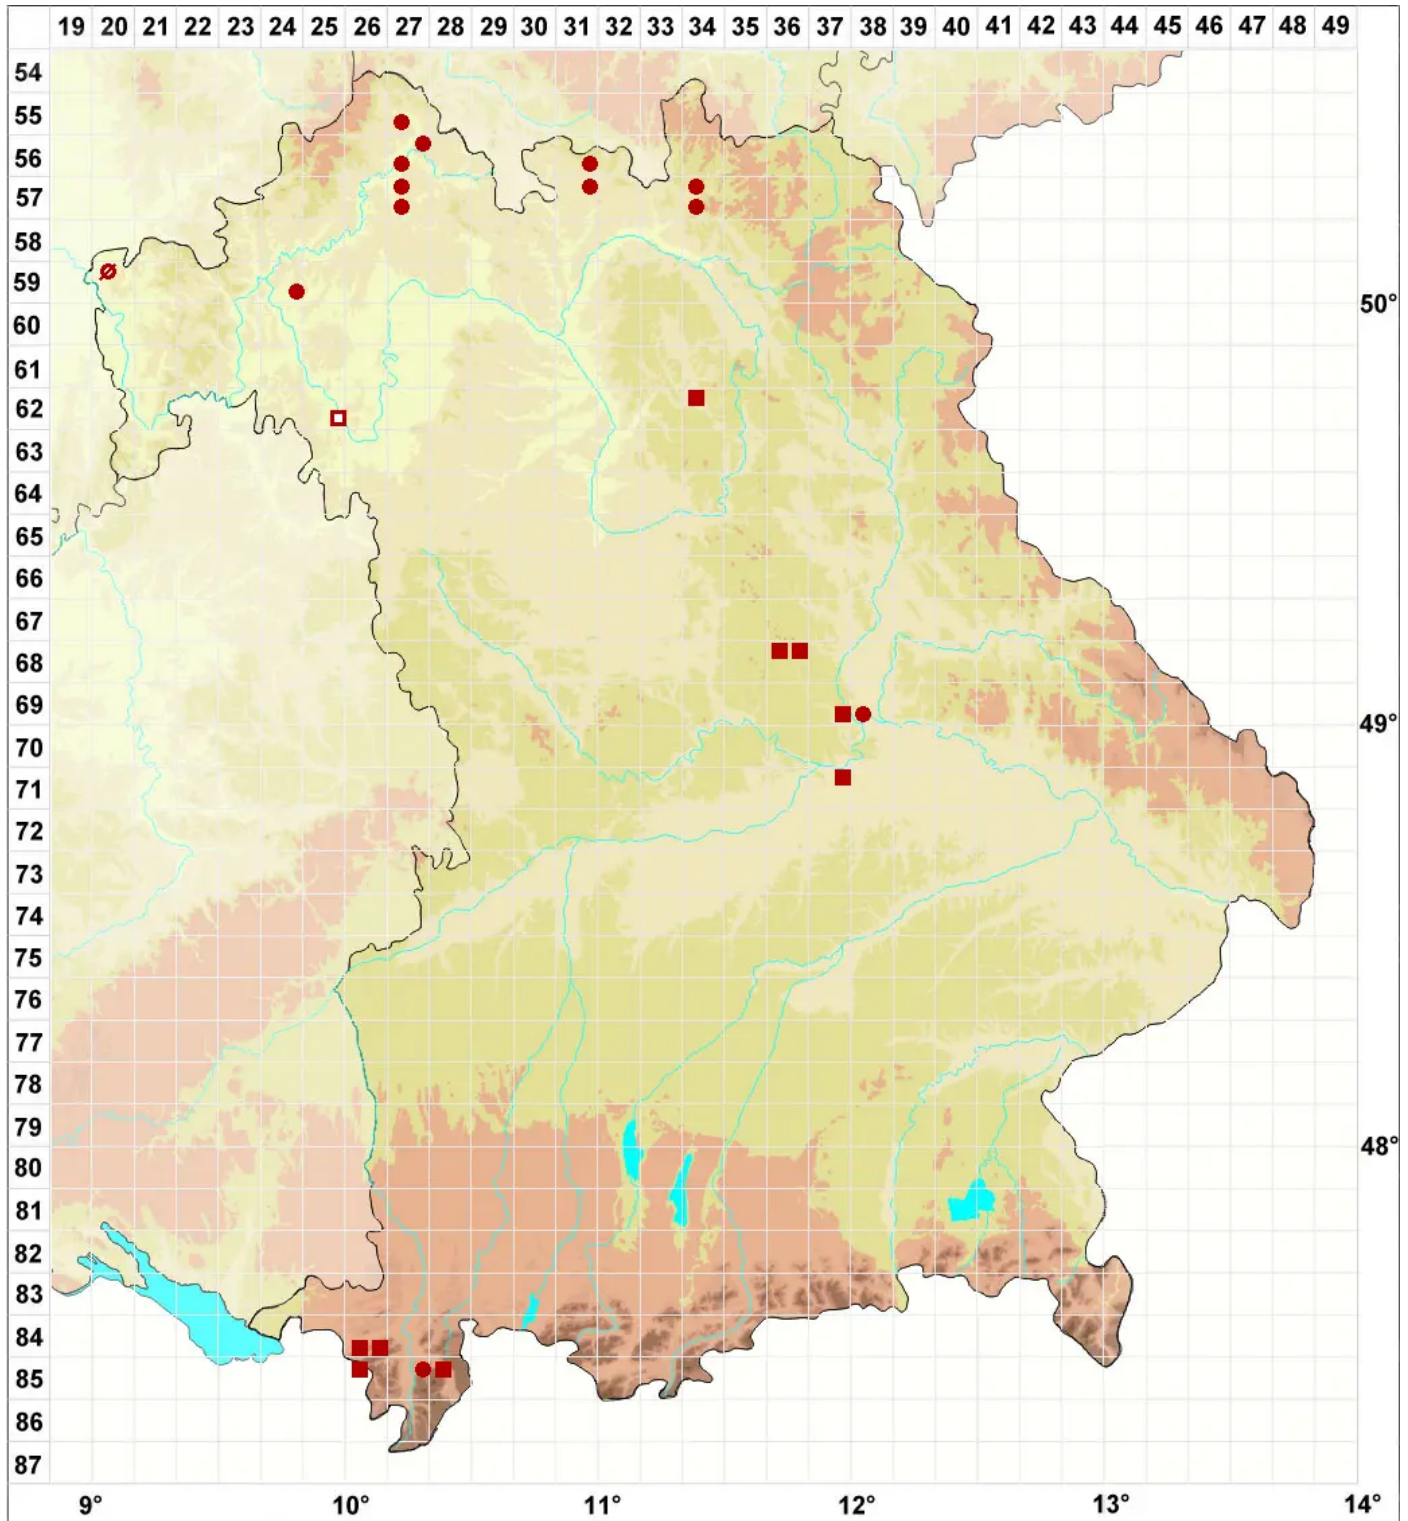

Diplotomma venustum Körb.

Edle Scheibenflechte

Legende:

- Symbole:**
- Ausgefülltes Symbol:
Zeitraum von 1980 bis heute (Aktuelle Angabe)
 - Leeres Symbol:
Zeitraum vor 1980 (Altangabe)
 - Quadrat: Herbarbeleg