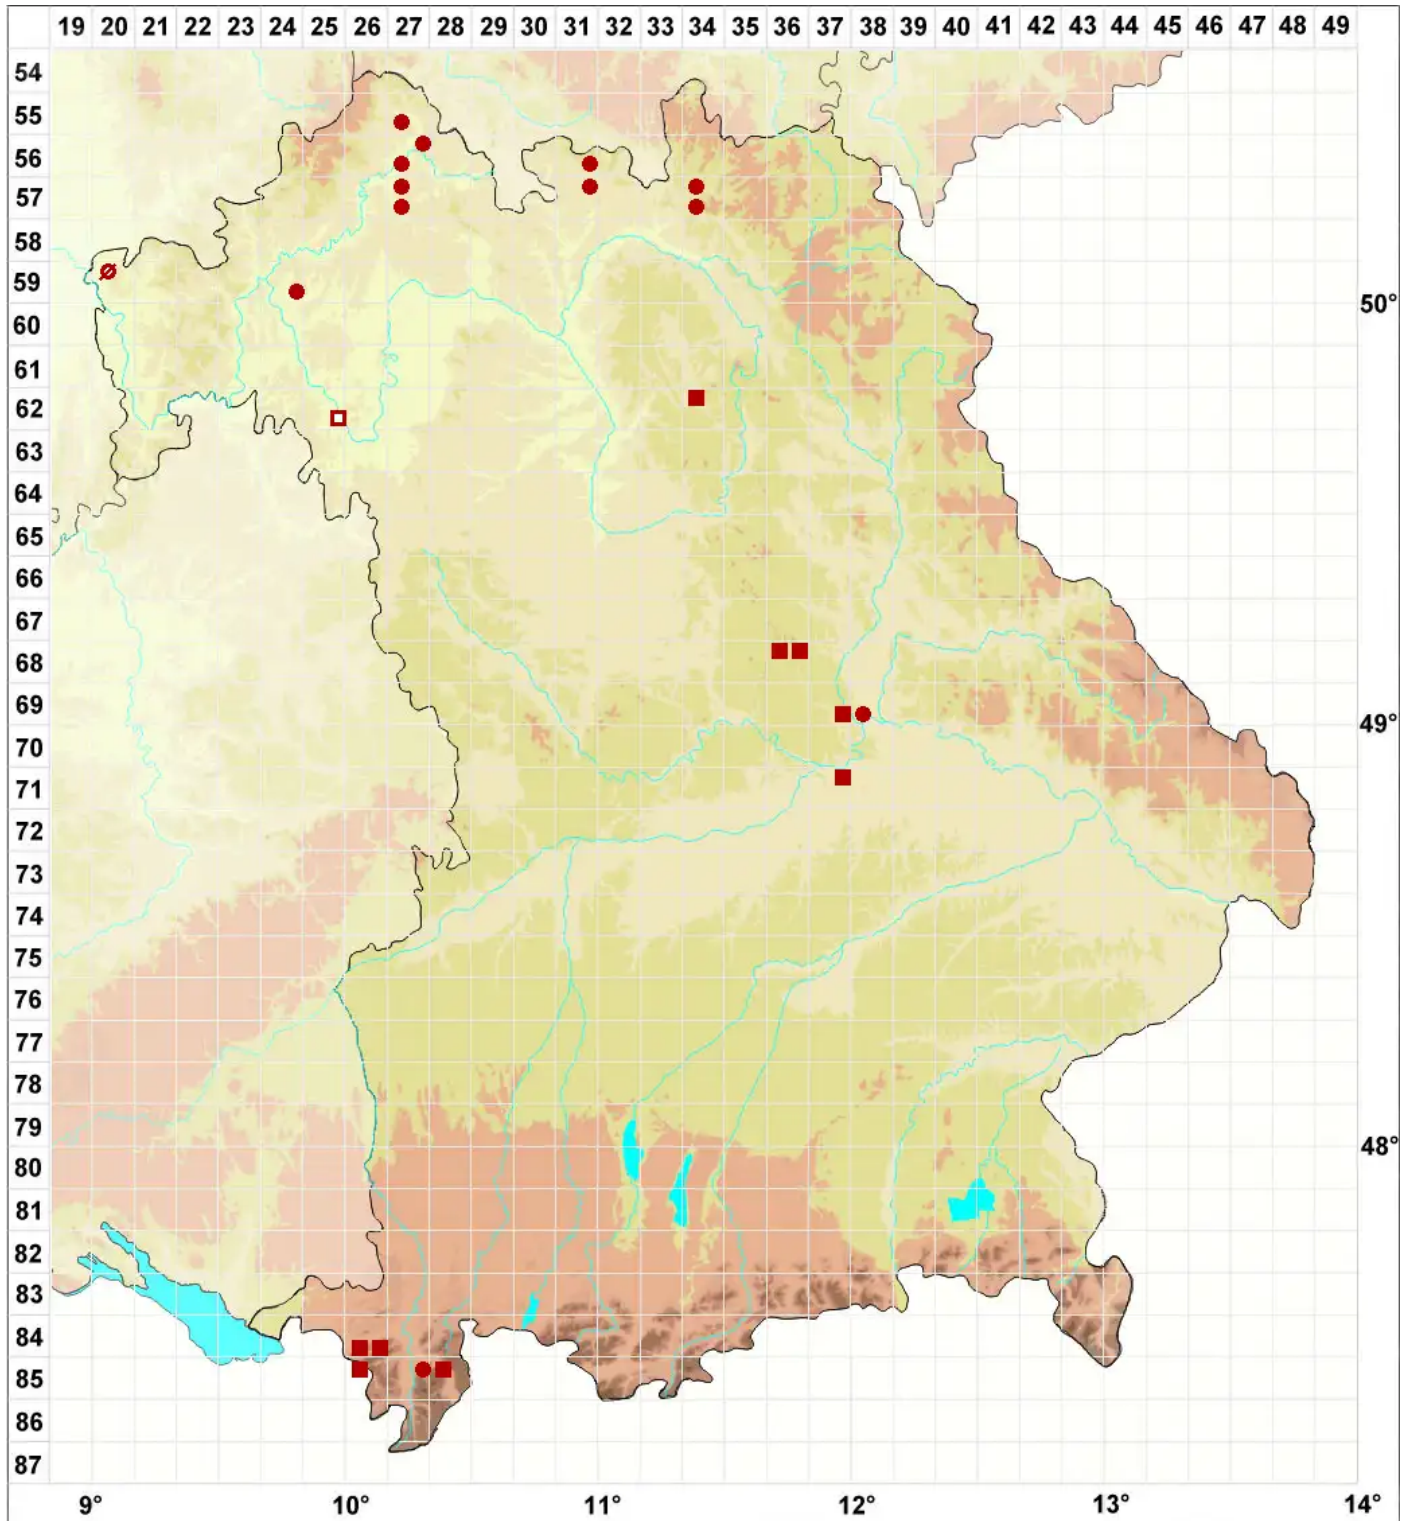

# Diplotomma venustum Körb.

## Edle Scheibenflechte

Legende:

**Symbole:**  
Ausgefülltes Symbol:  
Zeitraum von 1980 bis heute (Aktuelle Angabe)  
Leeres Symbol:  
Zeitraum vor 1980 (Altangabe)  
Quadrat: Herbarbeleg