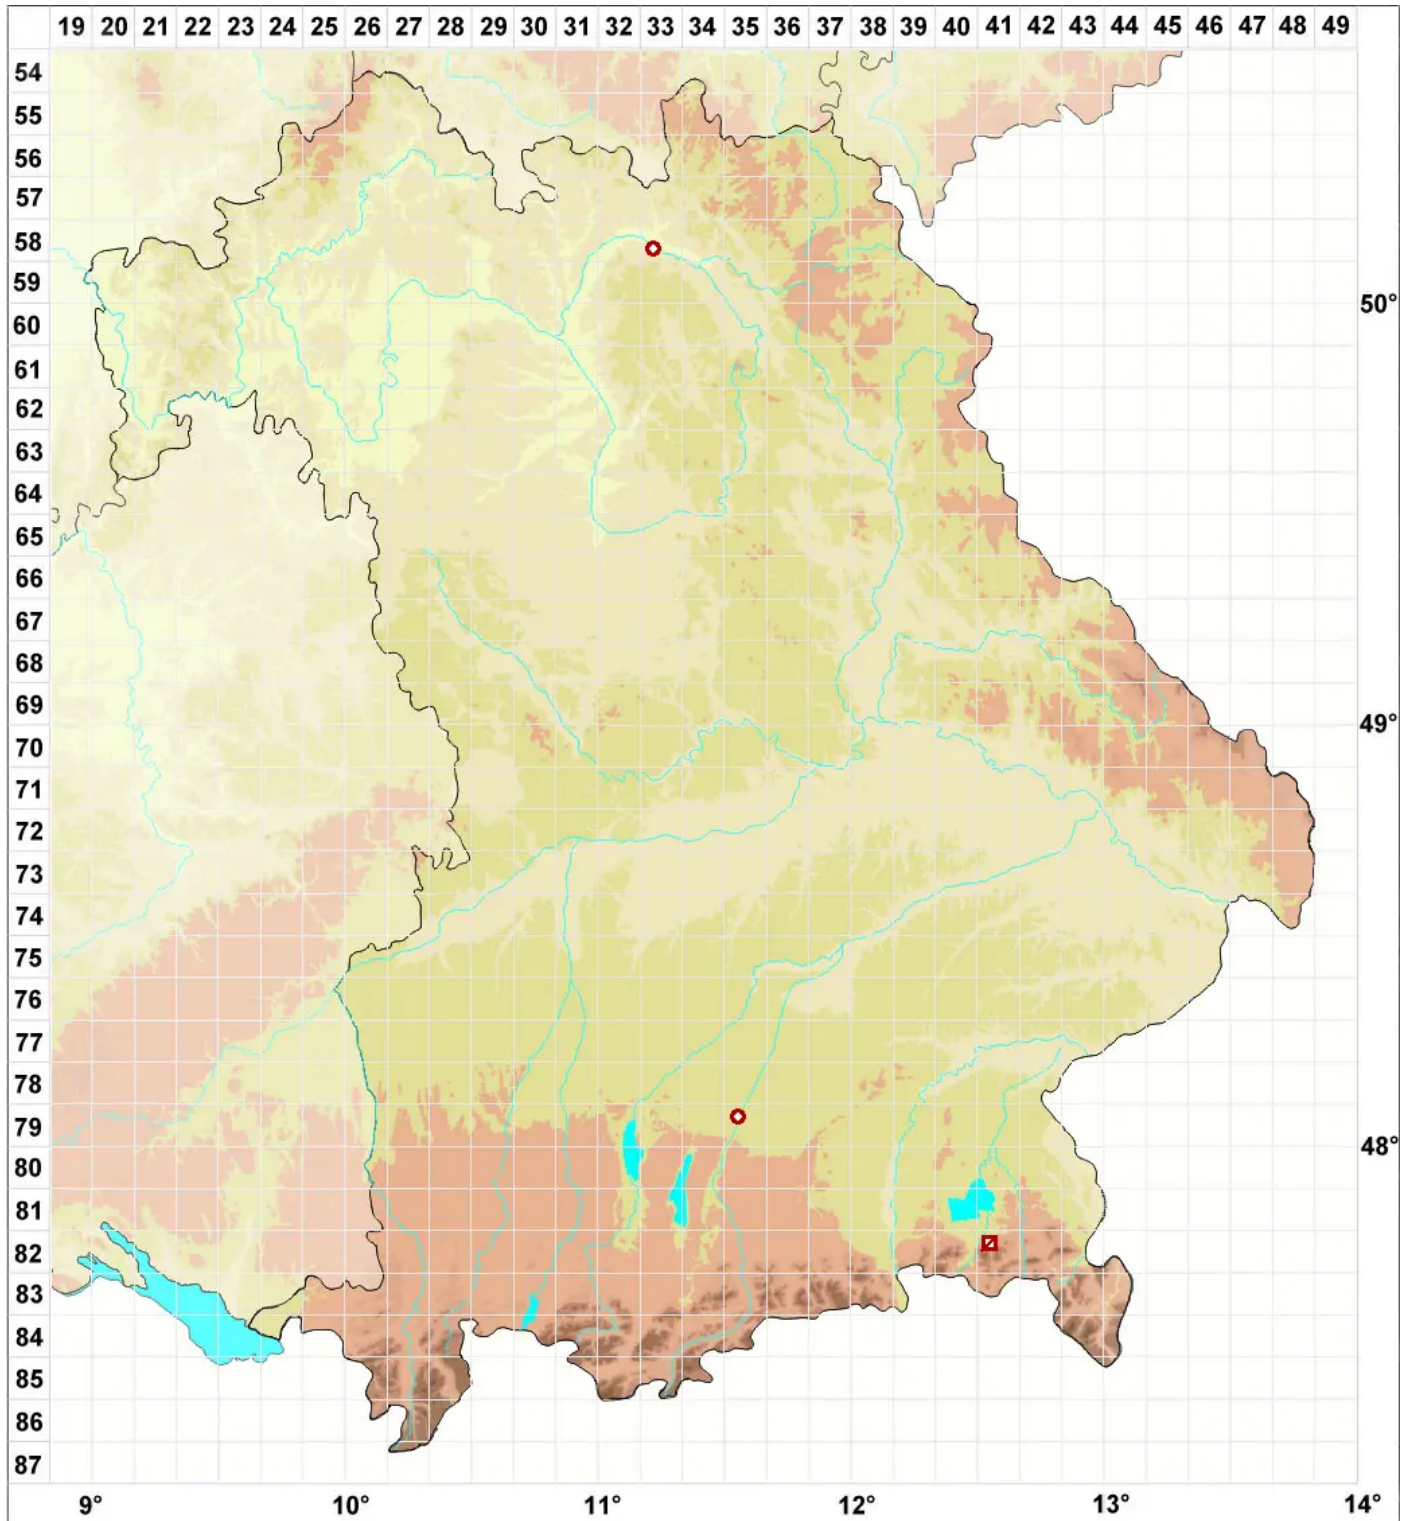

Eiglera flavida (Hepp) Hafellner

Gelbliche Eiglerflechte

Legende:

Symbole:

Ausgefülltes Symbol:
Zeitraum von 1980 bis heute (Aktuelle Angabe)

Leeres Symbol:
Zeitraum vor 1980 (Altangabe)

Quadrat: Herbarbeleg