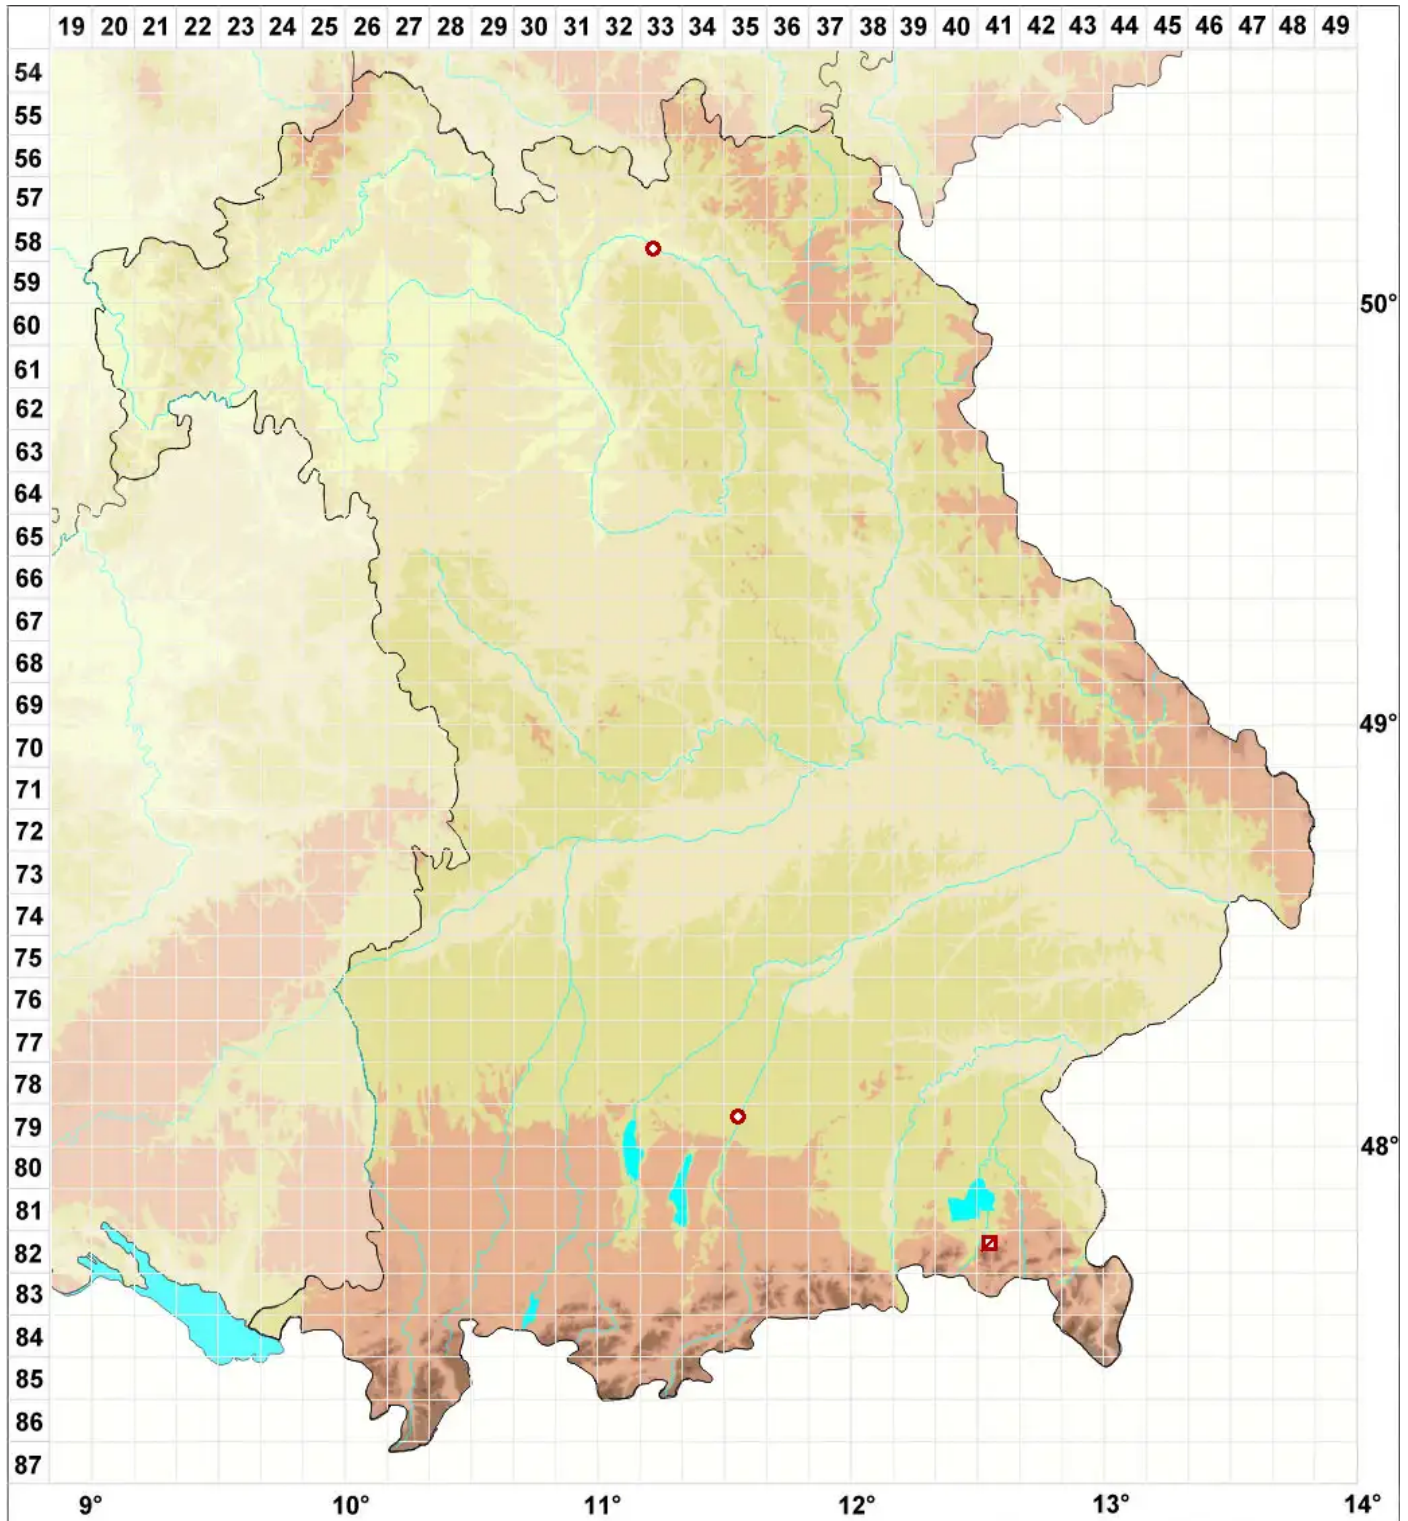

# Eiglera flavida (Hepp) Hafellner

## Gelbliche Eiglerflechte

Legende:

**Symbole:**

Ausgefülltes Symbol:  
Zeitraum von 1980 bis heute (Aktuelle Angabe)

Leeres Symbol:  
Zeitraum vor 1980 (Altangabe)

Quadrat: Herbarbeleg