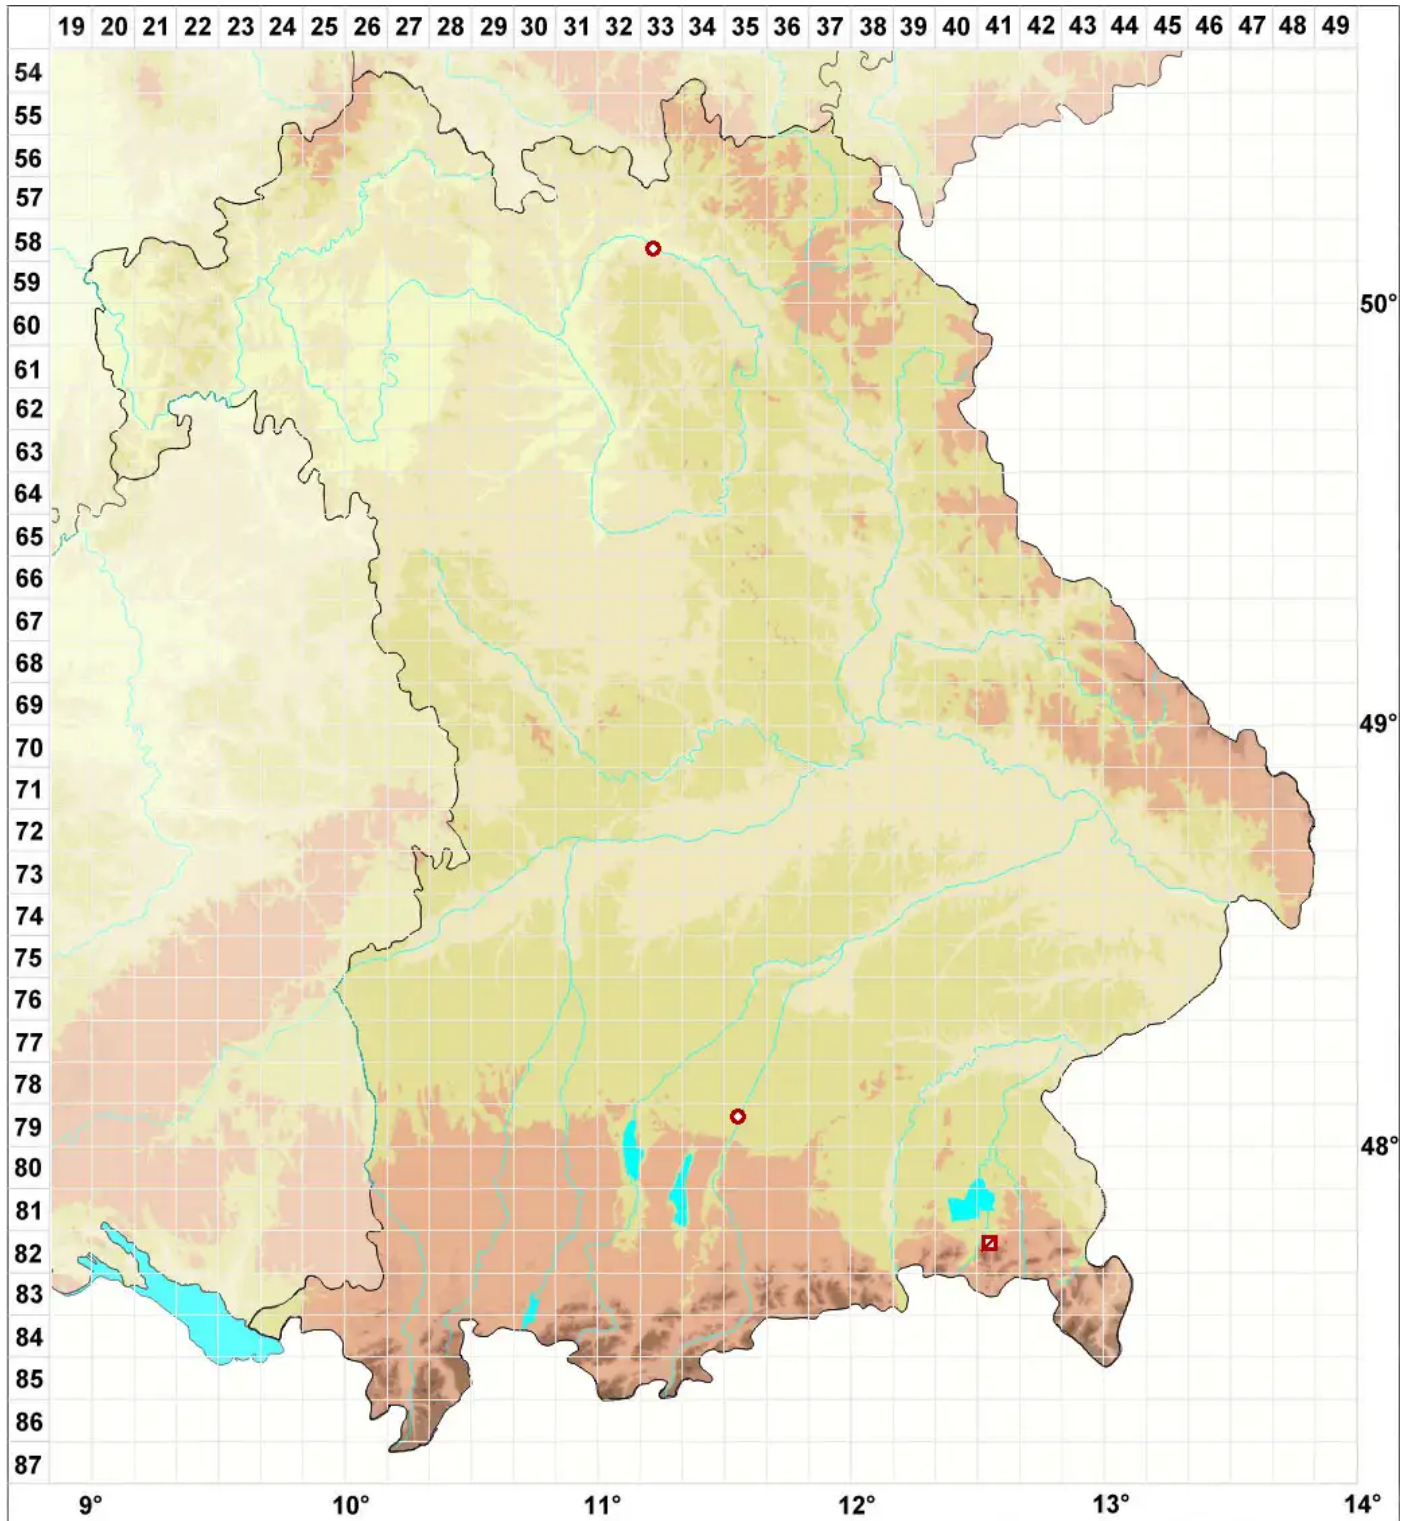

# Eiglera flavida (Hepp) Hafellner

## Gelbliche Eiglerflechte

Legende:

**Symbole:**  
Ausgefülltes Symbol:  
Zeitraum von 1980 bis heute (Aktuelle Angabe)  
Leeres Symbol:  
Zeitraum vor 1980 (Altangabe)  
Quadrat: Herbarbeleg