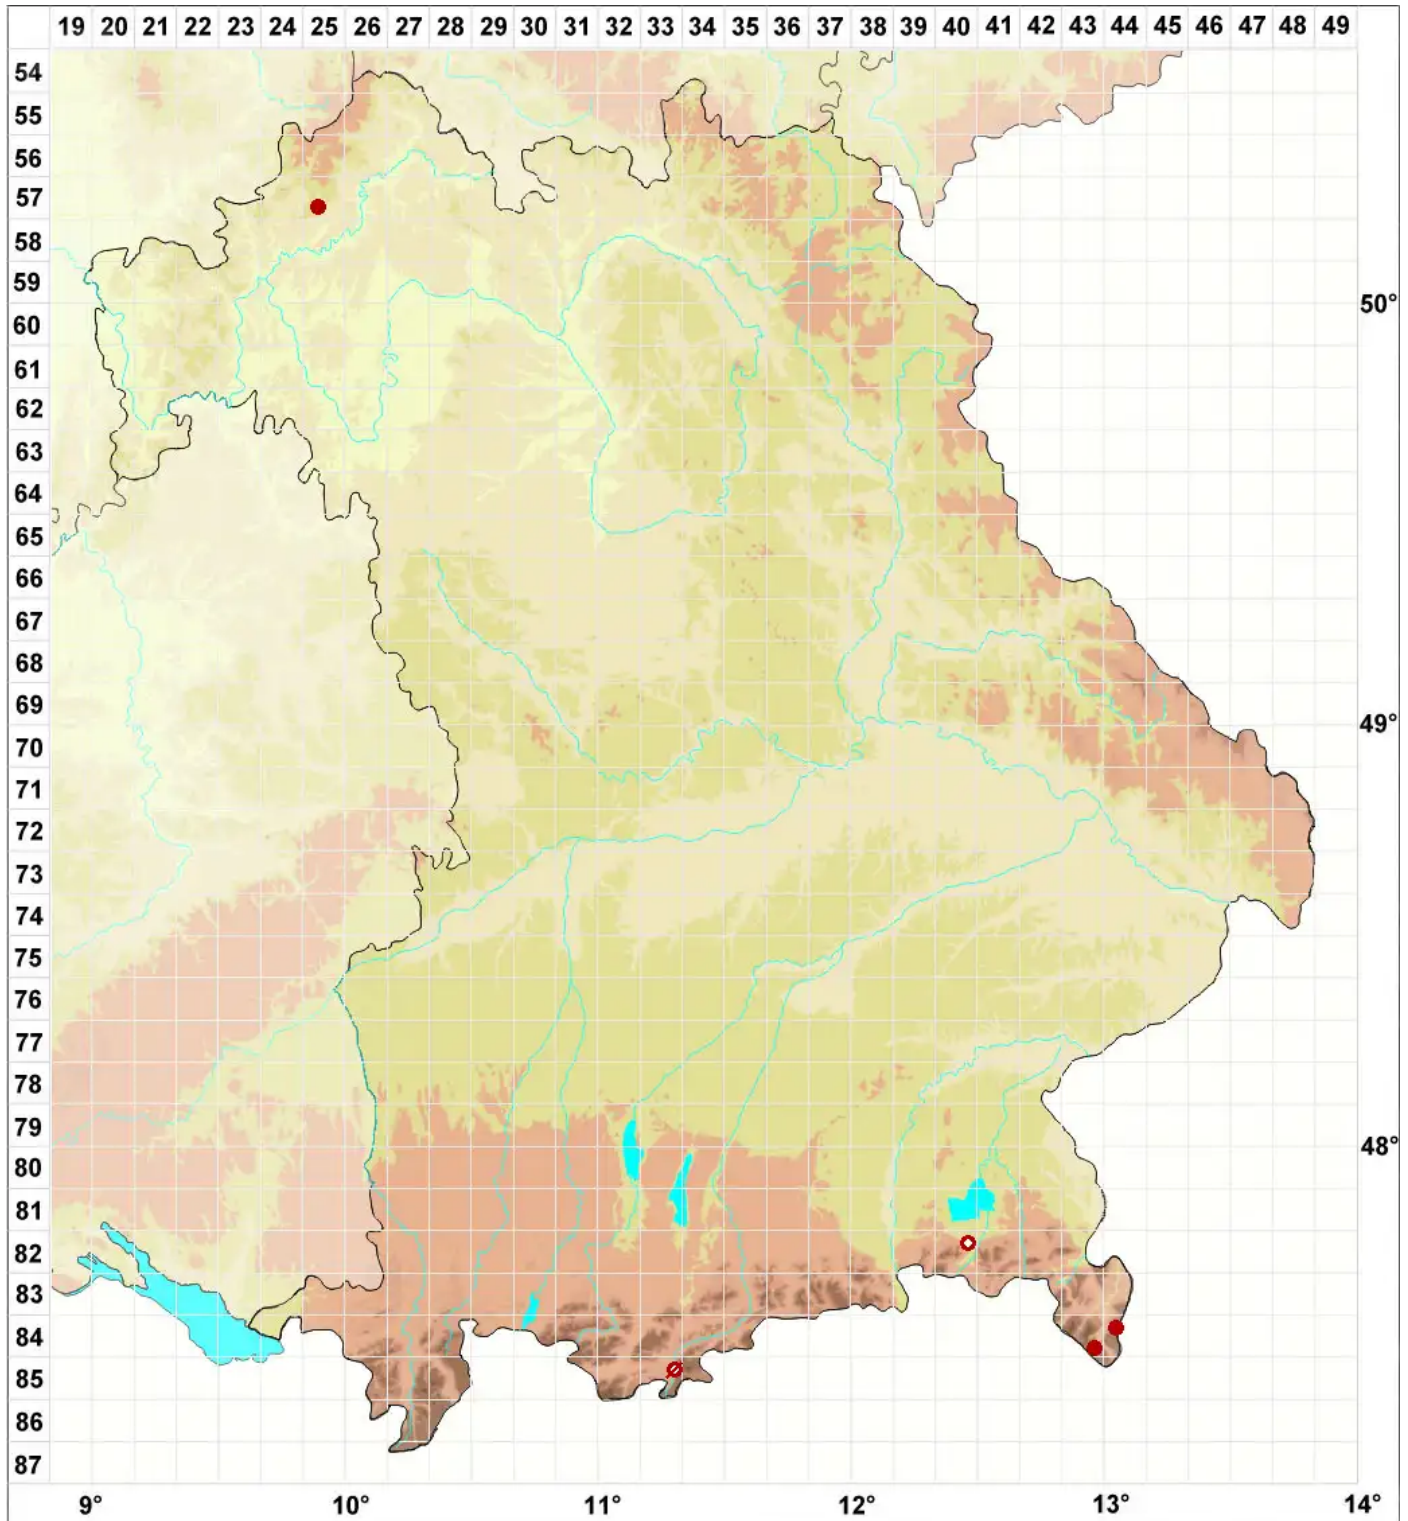

Elixia flexella (Ach.) Lumbsch

Holz-Elixflechte

Legende:

Symbole:

Ausgefülltes Symbol:
Zeitraum von 1980 bis heute (Aktuelle Angabe)

Leeres Symbol:
Zeitraum vor 1980 (Altangabe)

Quadrat: Herbarbeleg