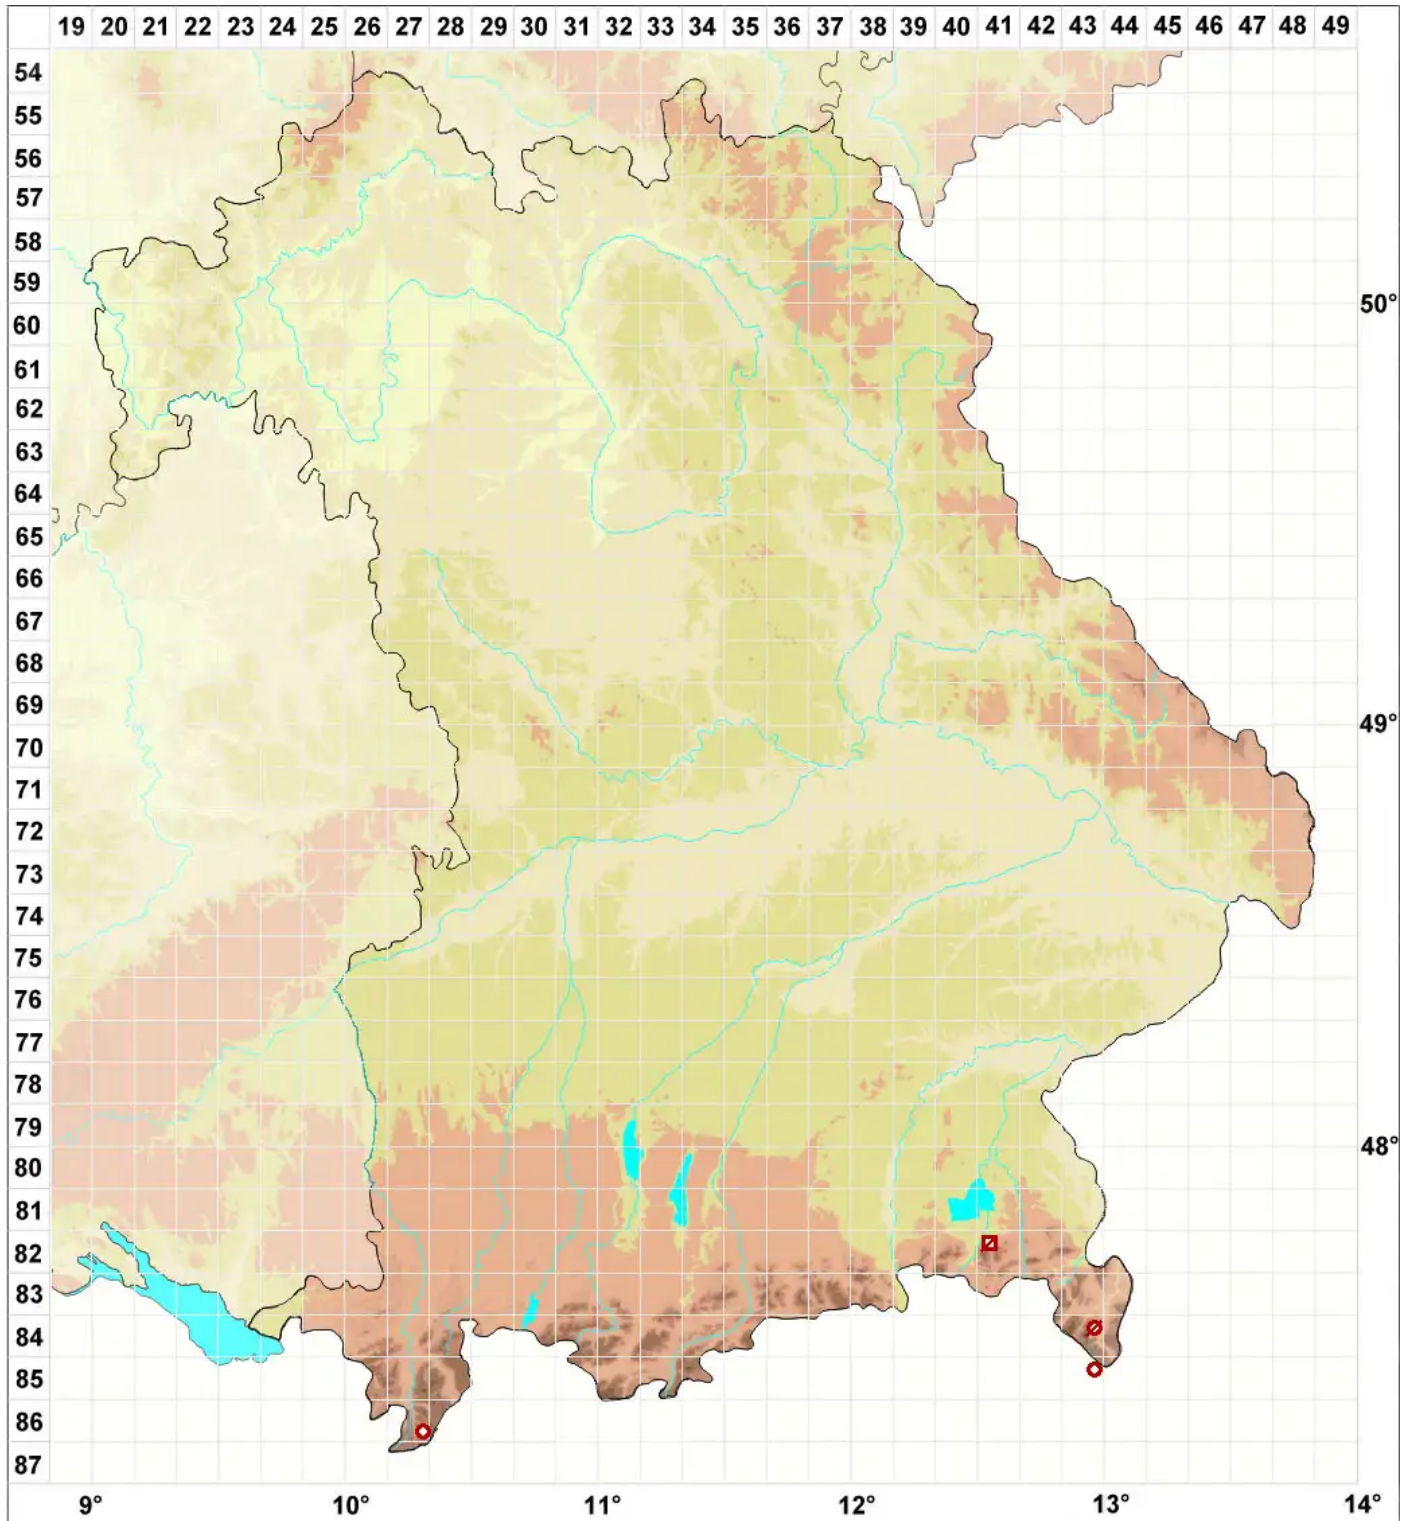

# Poeltinula cerebrina (DC.) Hafellner

## Hirnflechte

Legende:

- Symbole:**  
Ausgefülltes Symbol:  
Zeitraum von 1980 bis heute (Aktuelle Angabe)  
Leeres Symbol:  
Zeitraum vor 1980 (Altangabe)  
Quadrat: Herbarbeleg