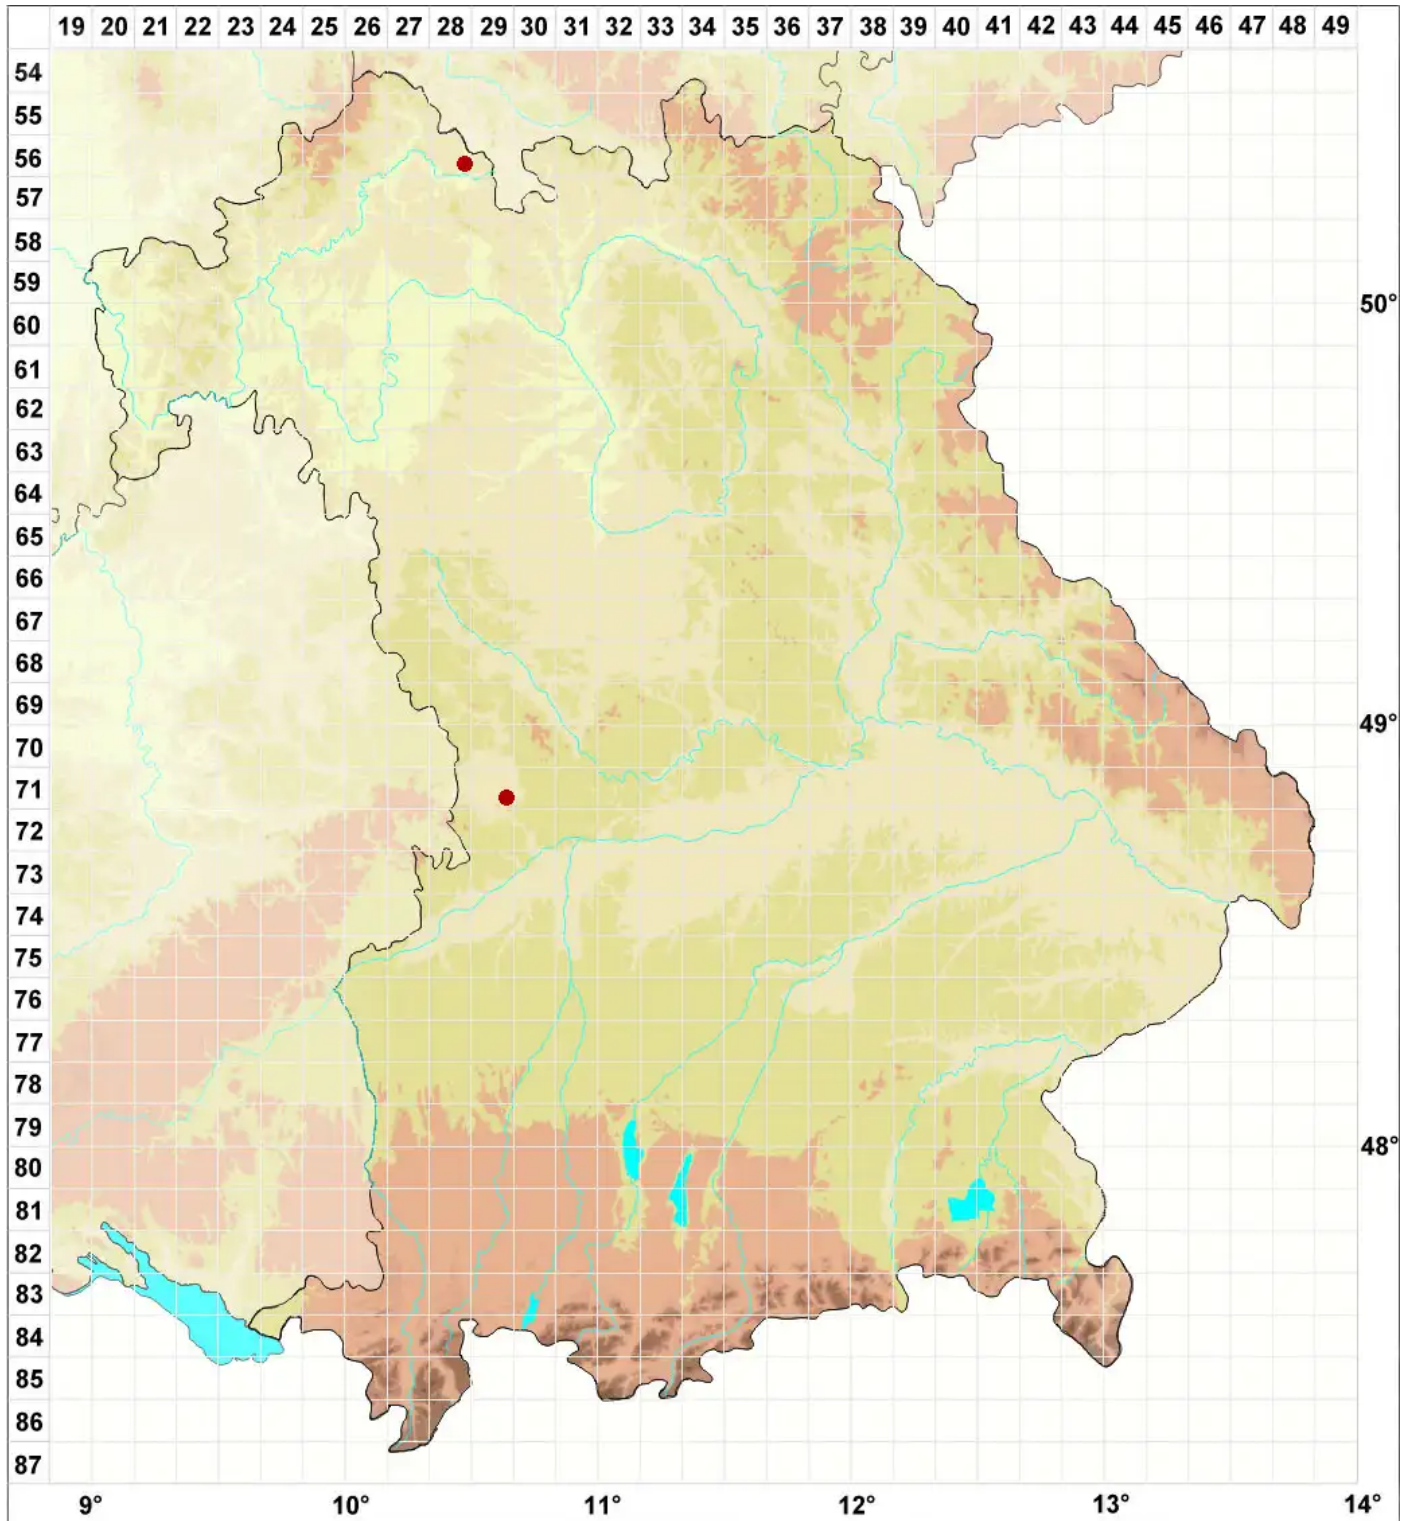

# Collema coccophorum Tuck.

## Kugelförmige Leimflechte

Legende:

- Symbole:**  
Ausgefülltes Symbol:  
Zeitraum von 1980 bis heute (Aktuelle Angabe)  
Leeres Symbol:  
Zeitraum vor 1980 (Altangabe)  
Quadrat: Herbarbeleg