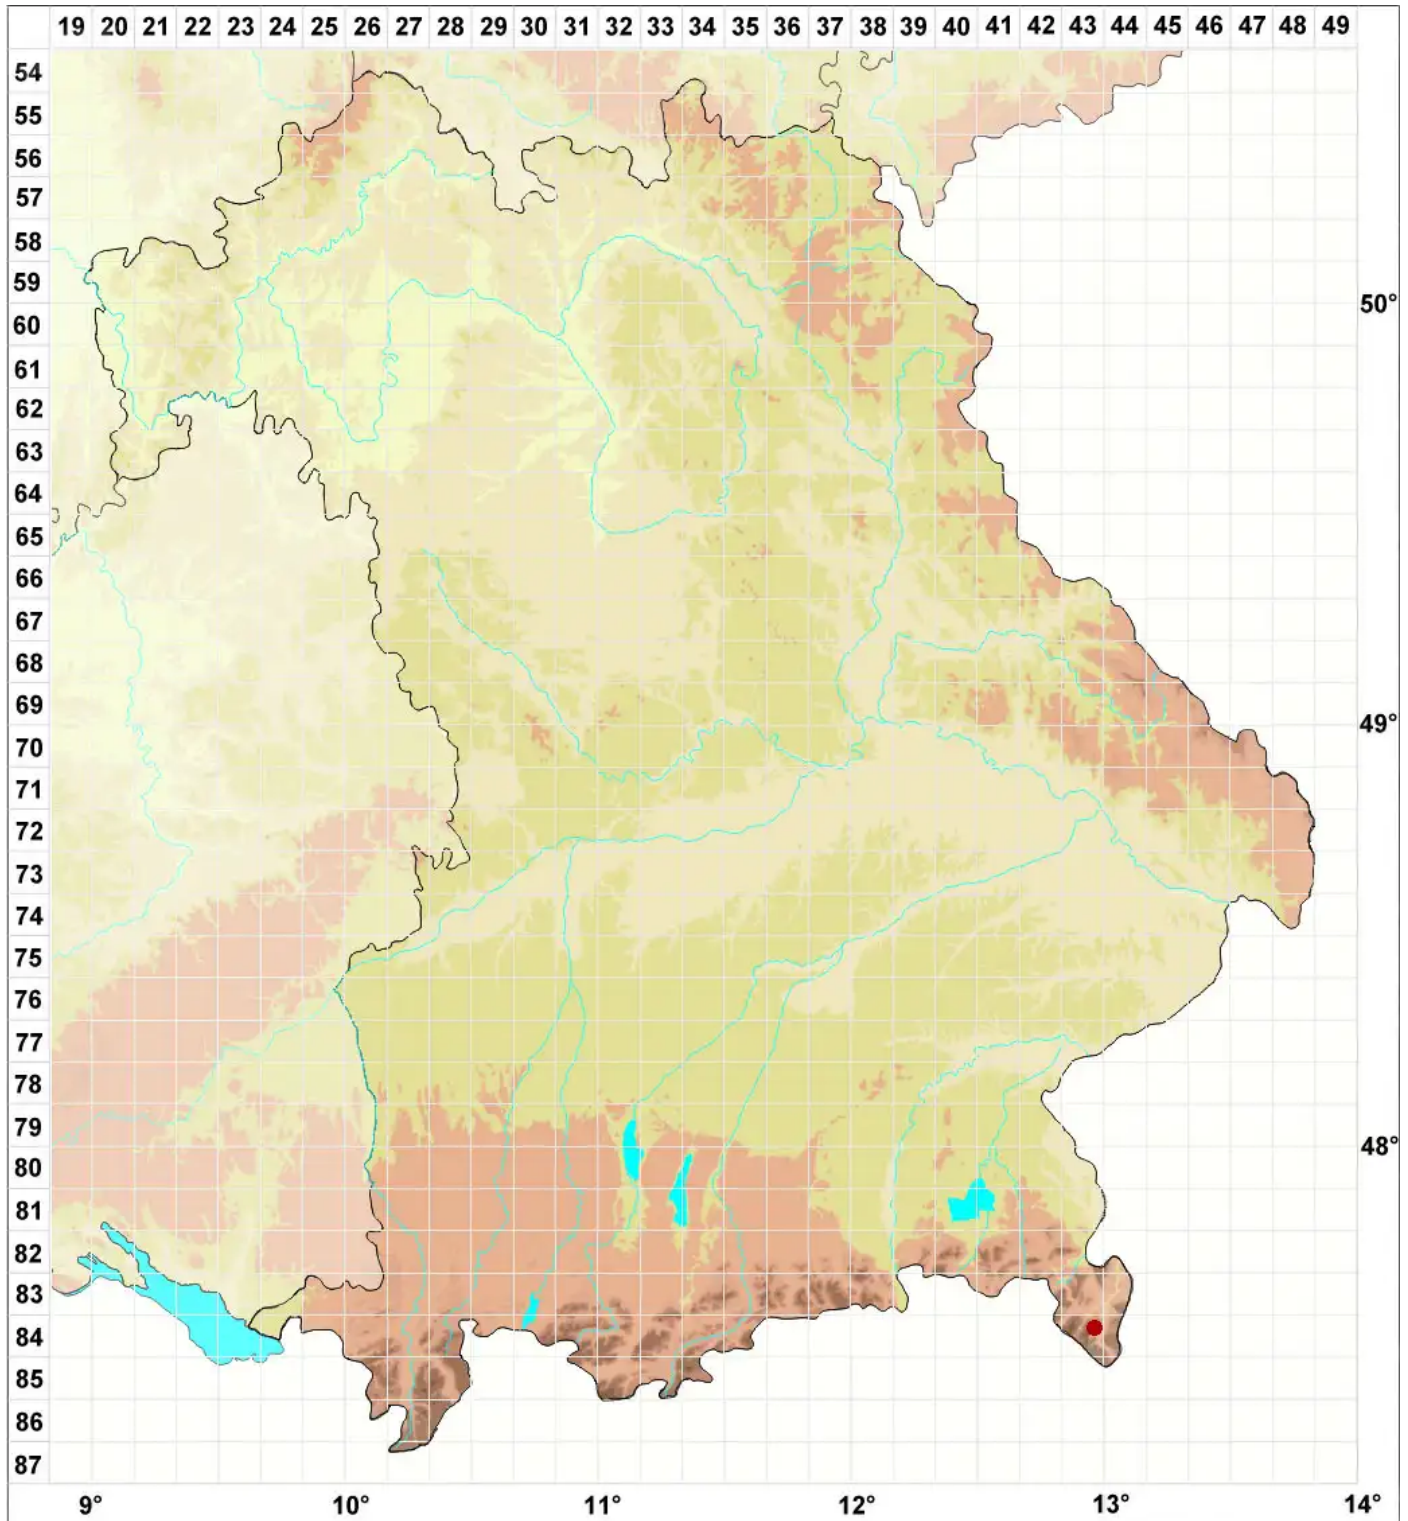

Collema ligerinum (Hy) Harm.

Polster-Leimflechte

Legende:

Symbole:

Ausgefülltes Symbol:
Zeitraum von 1980 bis heute (Aktuelle Angabe)

Leeres Symbol:
Zeitraum vor 1980 (Altangabe)

Quadrat: Herbarbeleg