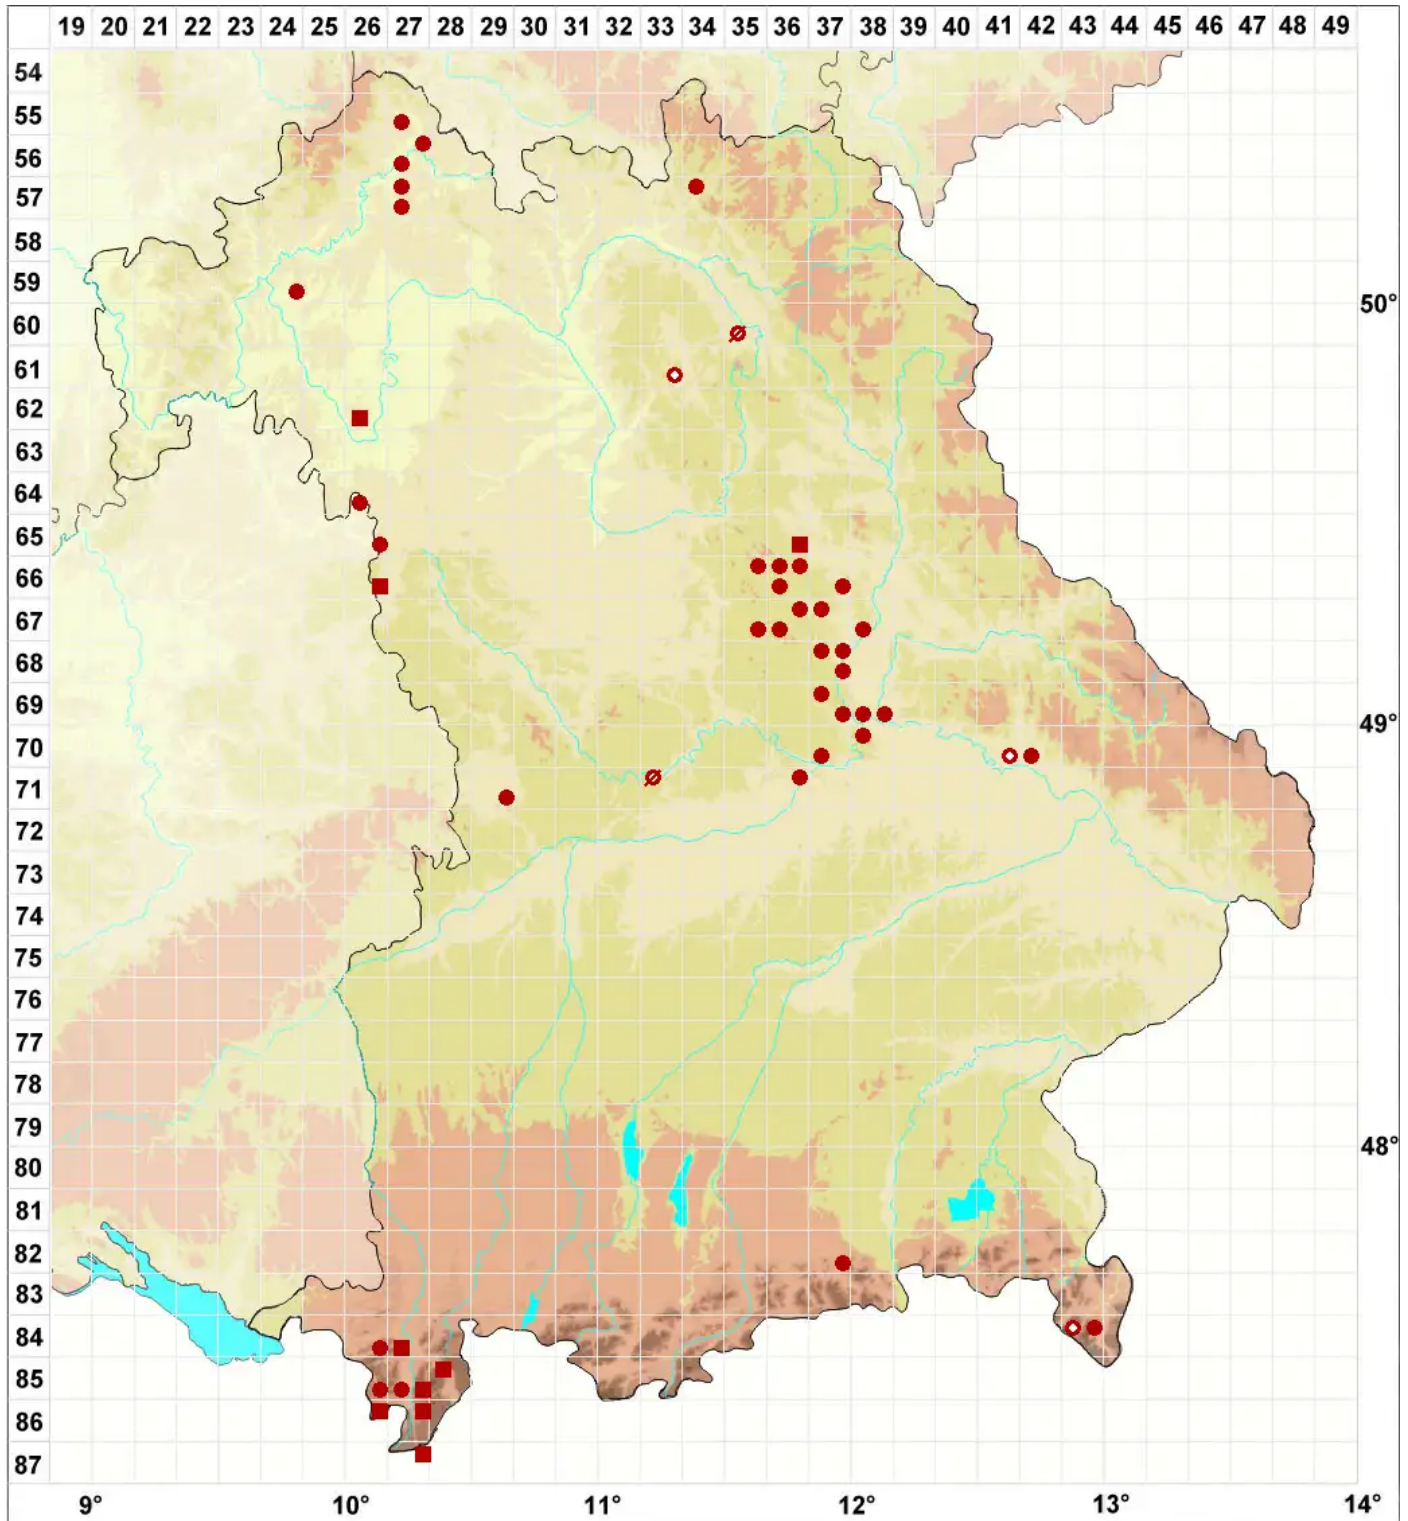

# Collema polycarpon Hoffm.

Vielfruchtige Leimflechte

Legende:

**Symbole:**

Ausgefülltes Symbol:  
Zeitraum von 1980 bis heute (Aktuelle Angabe)

Leeres Symbol:  
Zeitraum vor 1980 (Altangabe)

Quadrat: Herbarbeleg