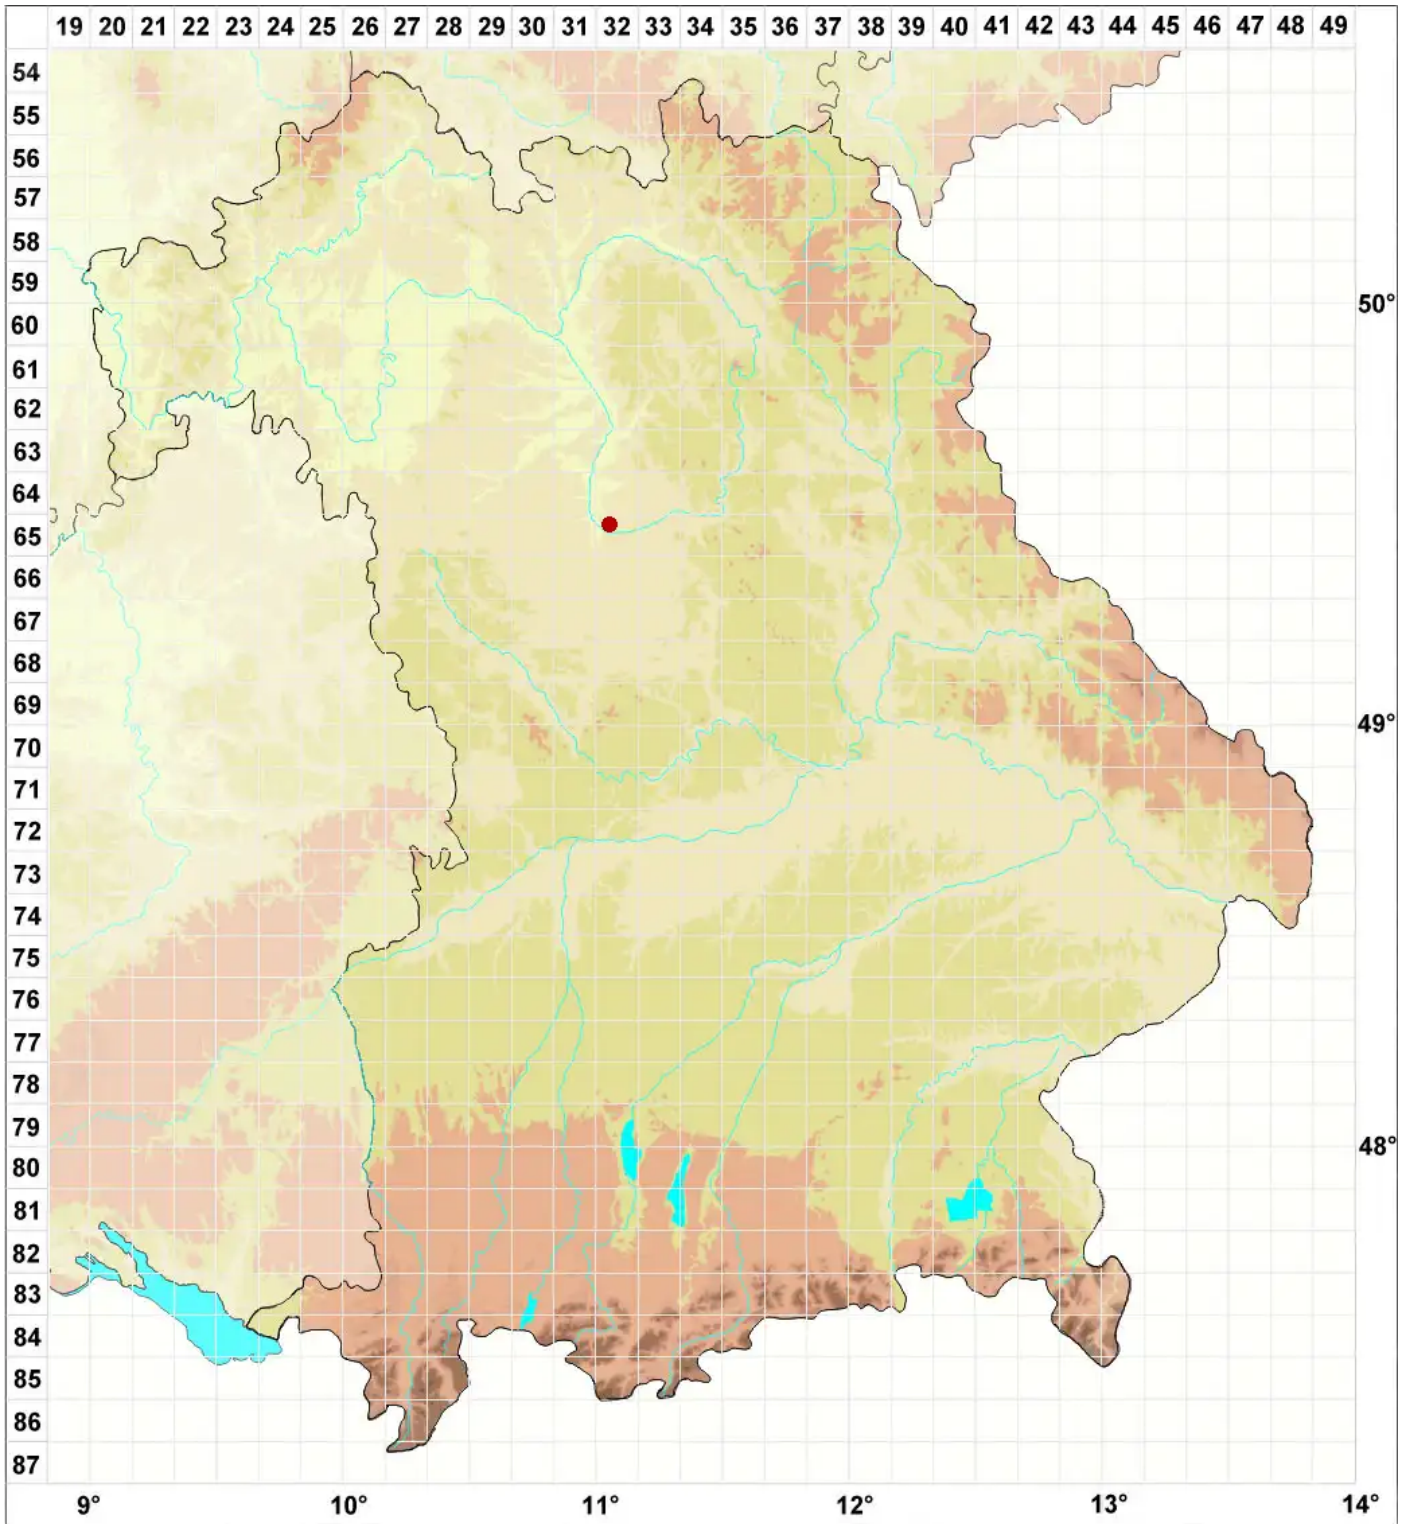

Endocarpon latzelianum Servít

Latzels Lederflechte

Legende:

- Symbole:**
- Ausgefülltes Symbol:
Zeitraum von 1980 bis heute (Aktuelle Angabe)
 - Leeres Symbol:
Zeitraum vor 1980 (Altangabe)
 - Quadrat: Herbarbeleg