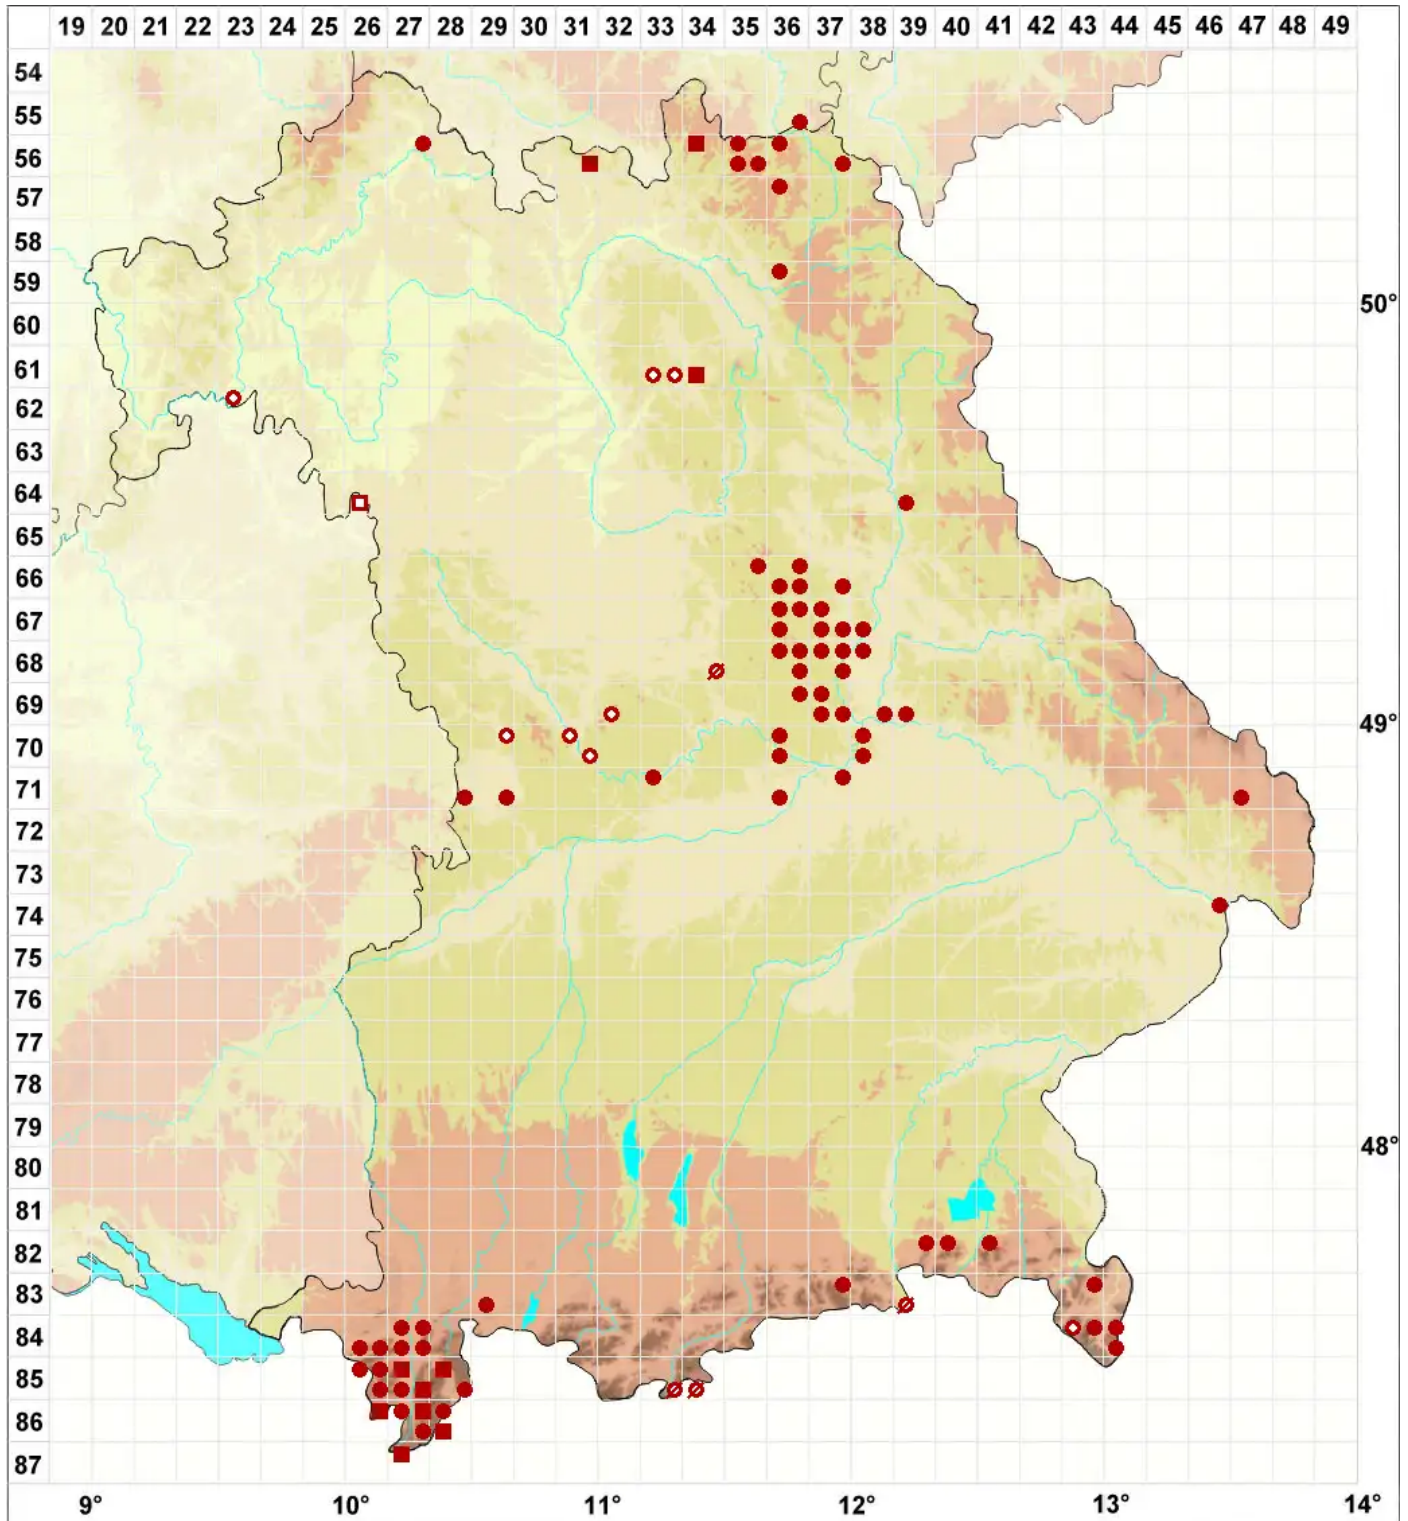

# *Dermatocarpon miniatum* (L.) W. Mann

Gewöhnliche Lederflechte

Legende:

**Symbole:**  
Ausgefülltes Symbol:  
Zeitraum von 1980 bis heute (Aktuelle Angabe)  
Leeres Symbol:  
Zeitraum vor 1980 (Altangabe)  
Quadrat: Herbarbeleg