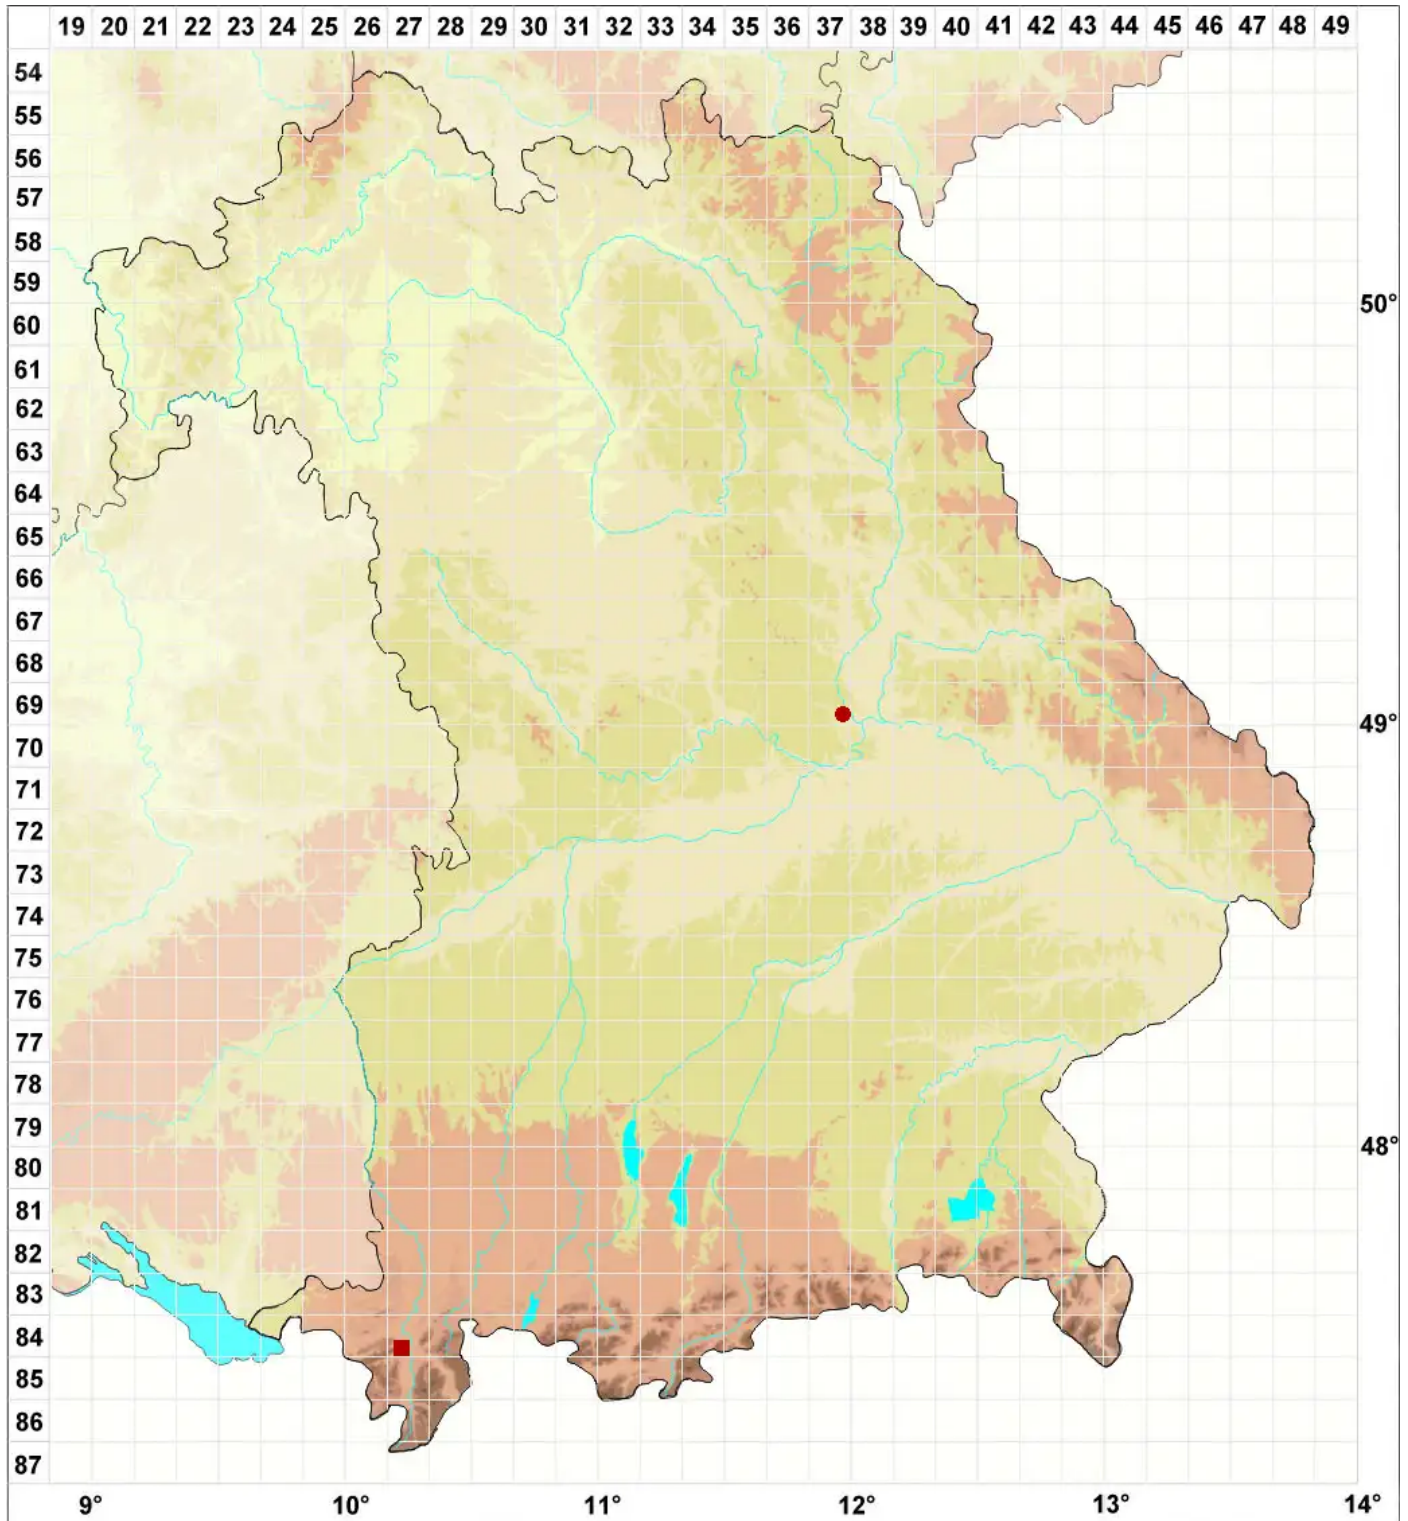

# Endocarpon psorodeum (Nyl.) Blomb. & Forssell

## Kissen-Lederflechte

Legende:

**Symbole:**

Ausgefülltes Symbol:  
Zeitraum von 1980 bis heute (Aktuelle Angabe)

Leeres Symbol:  
Zeitraum vor 1980 (Altangabe)

Quadrat: Herbarbeleg